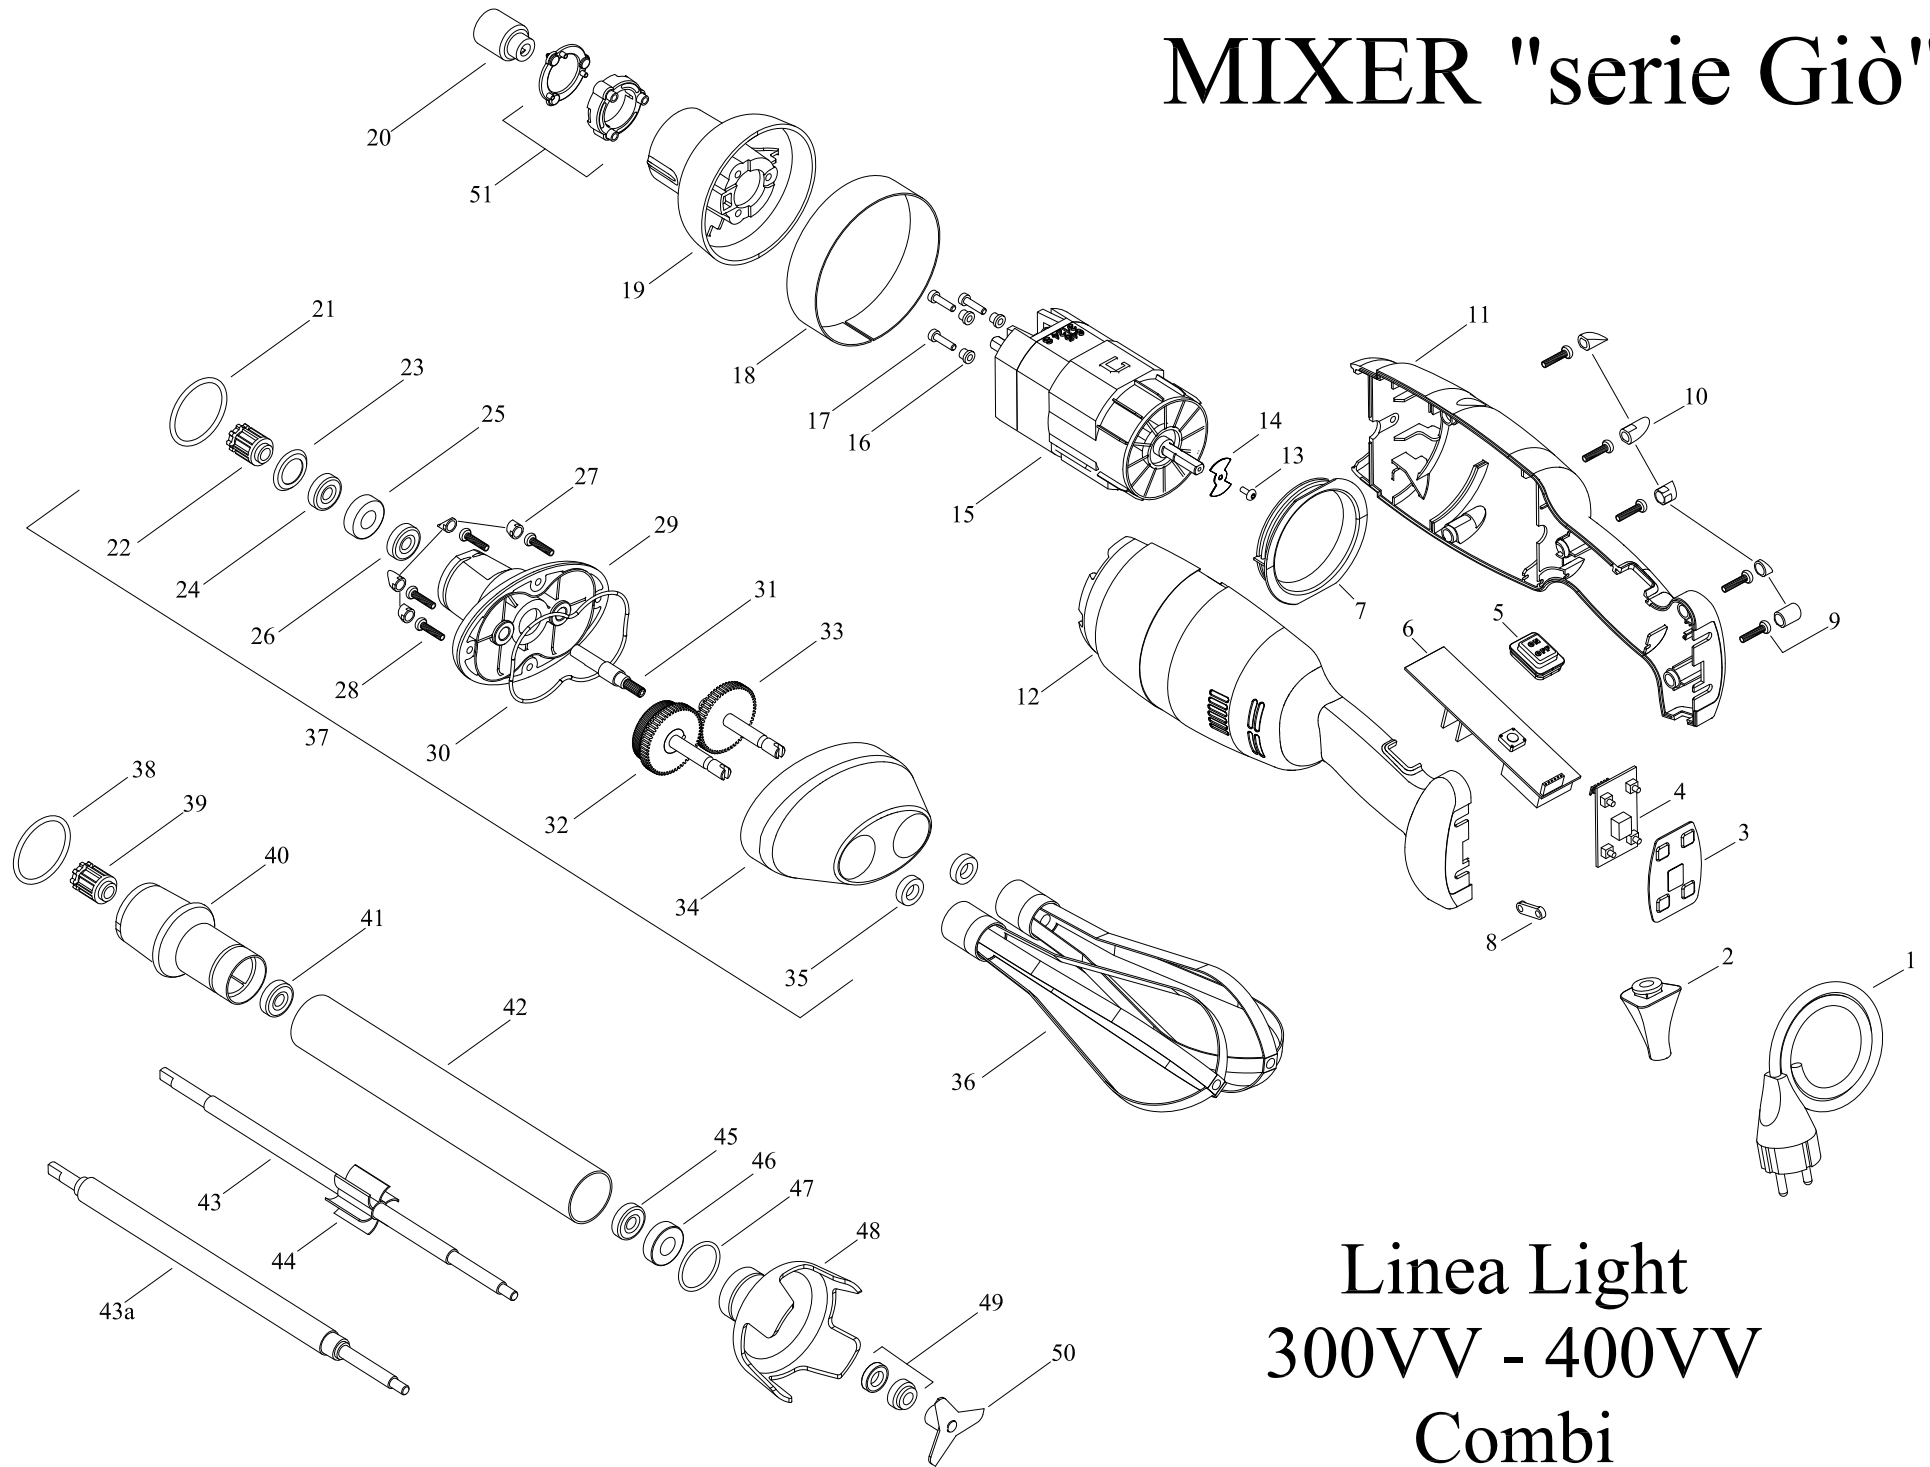

# MIXER "serie Giò"

Linea Light  
300VV - 400VV  
Combi