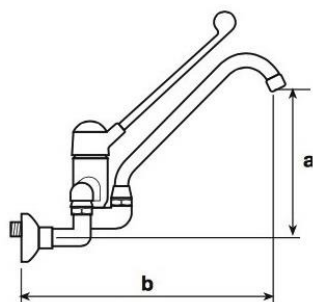

Blandebatteri med albustyrt kran. For veggmontering.
Varenummer: 895 03/2

Artikkelinformasjon

Ettgreps blandebatteri med keramiske skivepatroner.

Produsert i forkrommet messing.

Veggmontert med 3/4" anslutning.

Svingbar tut Ø20mm..

Håndtaket i ikke-deformerbart teknopolymer.

Montering/Tilkobling

Montering: Innendørs

CODICE	mm a	mm b
895 03/2	160	345