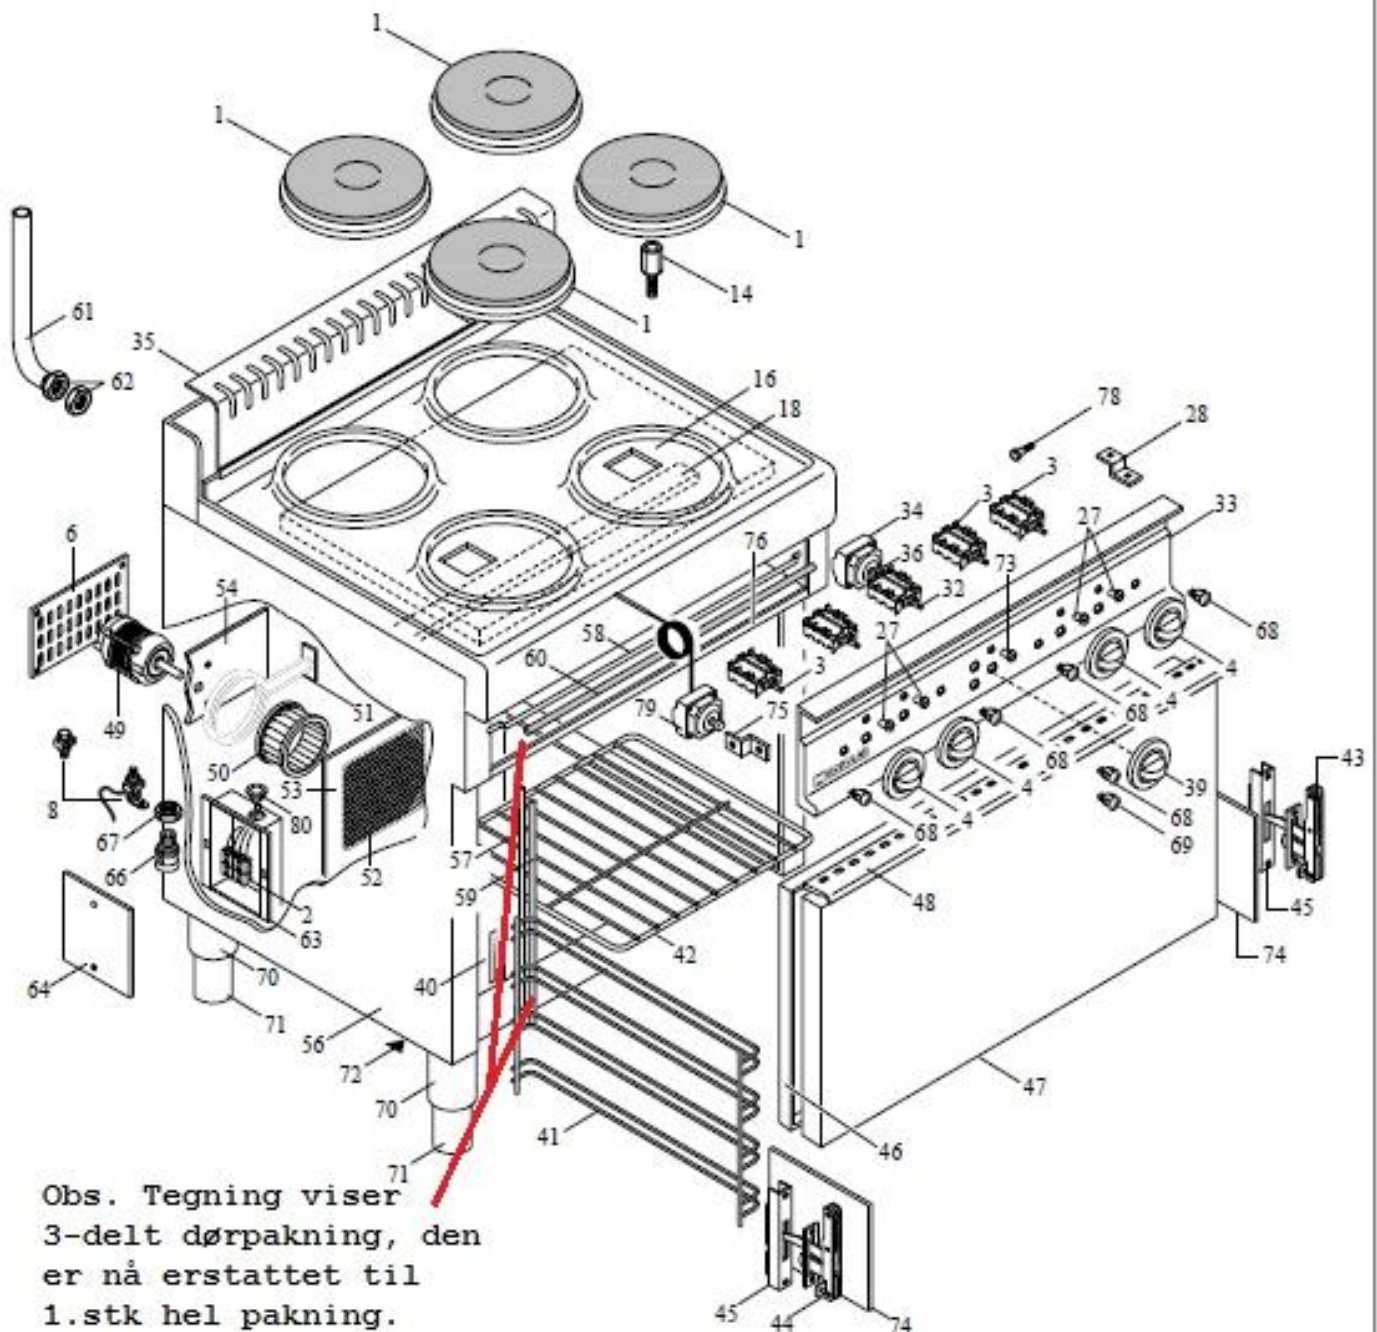

MODEL: E65/4PFV7

Obs. Tegning viser
3-delt dørpakning, den
er nå erstattet til
1.stk hel pakning.
Nytt dele nr. **65201400**

DOOR SEAL FOR OVEN CFE MOD ELECT