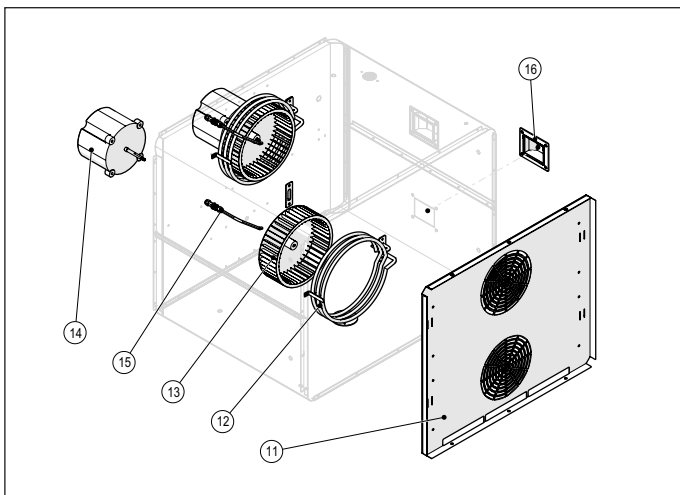

Forno elettrico - Ricambi

Electric oven - spare parts • Elektrischer Ofen - Ersatzteile • Four électrique - pièces détachées

			P011204	P011207 EH-A64-06N	P011211 EH-A61-06N	P011214 EH-A61-06H
	DESCRIZIONE <i>Description, Beschreibung</i>	CODICE <i>Code, Kode</i>	QUANTITÀ <i>Quantity, Anzahl, Quantité</i>			
1	Manopola <i>Knob, Knopf, Bouton</i>	RG8000001	2	2	2	3
2	Spia luminosa arancione <i>Orange indicator light, Orange Kontrollleuchte, Voyant lumineux orange</i>	RG7040001	1	1	1	1
3	Spia luminosa verde <i>Green indicator light, Grün Kontrollleuchte, Voyant lumineux vert</i>	RG7040002	1	1	1	2
4	Termostato <i>Thermostat, Thermostat, Thermostat</i>	RG7030001	1	1	1	1
5	Timer <i>Timer, Timer, Minuterie</i>	RG7030002	1	1	1	1
6	Pulsante umidità <i>Humidity button, Knopf für Befeuchtung, Bouton pour humidification</i>	RG7030005	1	1	1	-
7	Regolatore umidità <i>Steam regulator, Feuchteregler, Régulateur d'humidité</i>	RG7030008	-	-	-	1
8	Porta completa <i>Complete door, Komplett Tür, Porte complète</i>	RG8010021	1	1	1	1
8a	Vetro esterno <i>External glass, Aussenglas, Vitre extérieure</i>	RG8010022	1	1	1	1
8b	Kit maniglia con nasello <i>Handle kit with inose pad, Türgriff mit nasenpad, Ensemble poignée de porte avec avec plaquette de nez</i>	RG8010018	1	1	1	1
8c	Kit cerniera superiore e inferiore <i>Door hing kit, Türscharniers, Ensemble charnière de porte</i>	RG8010019	1	1	1	1
8d	Vetro interno con guide e perni <i>Internal glass with rails and rods, Innenglas mit Edelstahlschienen und Schrauben, Vitre intérieure avec guides et goupilles</i>	RG8010024	1	1	1	1
9	Guarnizione camera <i>Cooking chamber gasket, Dichtung der Kammer, Joint chambre de cuisson</i>	RG8030010	1	1	1	1
10a	Reggigriglia SX <i>Left grid holders, Rosthalterungen links, Glissière gauche</i>	RG8020018	1	-	-	-
		RG8020020	-	1	-	-
		RG8020022	-	-	1	1
10b	Reggigriglia DX <i>Right grid holders, Rosthalterungen rechts, Glissière droit</i>	RG8020017	1	-	-	-
		RG8020019	-	1	-	-
		RG8020021	-	-	1	1
11	Deflettore <i>Deflector, Luftführung, Déflecteur</i>	RG8030011	1	1	1	1
12	Kit resistenza + guarnizione <i>Heating element kit, Widerstand mit Dichtung, Ensemble résistance</i>	RG7020004	2	2	2	2
13	Ventola <i>Fan, Lüfter, Ventilateur</i>	RG7011003	2	2	2	2
14	Motore <i>Motor, Motor, Moteur</i>	RG7010002	2	2	2	2
15	Kit erogatore inox con raccordo e tubo acqua <i>Water injector kit, Edelstahl-Injektor kit, Ensemble injecteur humidité</i>	RG5011003	2	2	2	2
16	Kit lampada + portalampada <i>Lamp holder kit, Lampenfassung kit, Support de lampe avec lampe</i>	RG7040004	2	2	2	2
17	Piedino <i>Foot, Fuss, Pied</i>	RG8000003	4	4	4	4
18	Kit buzzer <i>Buzzer kit, Buzzer, Ensemble buzzer</i>	RG6010001	1	1	1	1