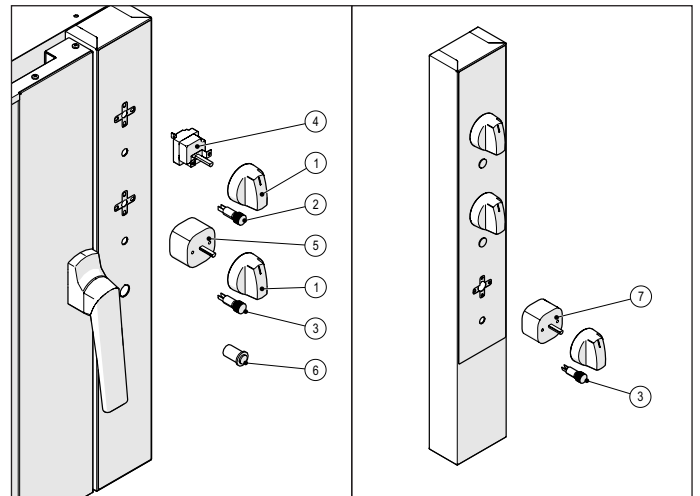

Forno elettrico - Ricambi

Electric oven - spare parts • Elektrischer Ofen - Ersatzteile • Four électrique - pièces détachées

			P011204	P011207 EH-A64-06N	P011211 EH-A61-06N	P011214 EH-A61-06H
	DESCRIZIONE <i>Description, Beschreibung</i>	CODICE <i>Code, Kode</i>	QUANTITÀ <i>Quantity, Anzahl, Quantité</i>			
1	Manopola <i>Knob, Knopf, Bouton</i>	RG8000001	2	2	2	3
2	Spia luminosa arancione <i>Orange indicator light, Orange Kontrollleuchte, Voyant lumineux orange</i>	RG7040001	1	1	1	1
3	Spia luminosa verde <i>Green indicator light, Grün Kontrollleuchte, Voyant lumineux vert</i>	RG7040002	1	1	1	2
4	Termostato <i>Thermostat, Thermostat, Thermostat</i>	RG7030001	1	1	1	1
5	Timer <i>Timer, Timer, Minuterie</i>	RG7030002	1	1	1	1
6	Pulsante umidità <i>Humidity button, Knopf für Befeuchtung, Bouton pour humidification</i>	RG7030005	1	1	1	-
7	Regolatore umidità <i>Steam regulator, Feuchteregler, Régulateur d'humidité</i>	RG7030008	-	-	-	1
8	Porta completa <i>Complete door, Komplett Tür, Porte complète</i>	RG8010021	1	1	1	1
8a	Vetro esterno <i>External glass, Aussenglas, Vitre extérieure</i>	RG8010022	1	1	1	1
8b	Kit maniglia con nasello <i>Handle kit with inose pad, Türgriff mit nasenpad, Ensemble poignée de porte avec avec plaquette de nez</i>	RG8010018	1	1	1	1
8c	Kit cerniera superiore e inferiore <i>Door hing kit, Türscharniers, Ensemble charnière de porte</i>	RG8010019	1	1	1	1
8d	Vetro interno con guide e perni <i>Internal glass with rails and rods, Innenglas mit Edelstahlschienen und Schrauben, Vitre intérieure avec guides et goupilles</i>	RG8010024	1	1	1	1
9	Guarnizione camera <i>Cooking chamber gasket, Dichtung der Kammer, Joint chambre de cuisson</i>	RG8030010	1	1	1	1
10a	Reggigriglia SX <i>Left grid holders, Rosthalterungen links, Glissière gauche</i>	RG8020018	1	-	-	-
		RG8020020	-	1	-	-
		RG8020022	-	-	1	1
10b	Reggigriglia DX <i>Right grid holders, Rosthalterungen rechts, Glissière droit</i>	RG8020017	1	-	-	-
		RG8020019	-	1	-	-
		RG8020021	-	-	1	1
11	Deflettore <i>Deflector, Luftführung, Déflecteur</i>	RG8030011	1	1	1	1
12	Kit resistenza + guarnizione <i>Heating element kit, Widerstand mit Dichtung, Ensemble résistance</i>	RG7020004	2	2	2	2
13	Ventola <i>Fan, Lüfter, Ventilateur</i>	RG7011003	2	2	2	2
14	Motore <i>Motor, Motor, Moteur</i>	RG7010002	2	2	2	2
15	Kit erogatore inox con raccordo e tubo acqua <i>Water injector kit, Edelstahl-Injektor kit, Ensemble injecteur humidité</i>	RG5011003	2	2	2	2
16	Kit lampada + portalampada <i>Lamp holder kit, Lampenfassung kit, Support de lampe avec lampe</i>	RG7040004	2	2	2	2
17	Piedino <i>Foot, Fuss, Pied</i>	RG8000003	4	4	4	4
18	Kit buzzer <i>Buzzer kit, Buzzer, Ensemble buzzer</i>	RG6010001	1	1	1	1