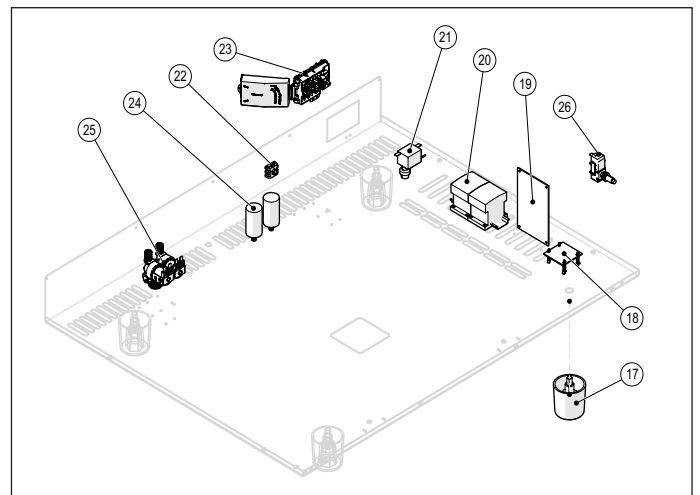

Forno elettrico - Ricambi

Electric oven - spare parts • Elektrischer Ofen - Ersatzteile • Four électrique - pièces détachées

			P011204	P011207 EH-A64-06N	P011211 EH-A61-06N	P011214 EH-A61-06H
	DESCRIZIONE <i>Description, Beschreibung</i>	CODICE <i>Code, Kode</i>	QUANTITÀ <i>Quantity, Anzahl, Quantité</i>			
1	Manopola <i>Knob, Knopf, Bouton</i>	RG8000001	2	2	2	3
2	Spia luminosa arancione <i>Orange indicator light, Orange Kontrollleuchte, Voyant lumineux orange</i>	RG7040001	1	1	1	1
3	Spia luminosa verde <i>Green indicator light, Grün Kontrollleuchte, Voyant lumineux vert</i>	RG7040002	1	1	1	2
4	Termostato <i>Thermostat, Thermostat, Thermostat</i>	RG7030001	1	1	1	1
5	Timer <i>Timer, Timer, Minuterie</i>	RG7030002	1	1	1	1
6	Pulsante umidità <i>Humidity button, Knopf für Befeuchtung, Bouton pour humidification</i>	RG7030005	1	1	1	-
7	Regolatore umidità <i>Steam regulator, Feuchteregler, Régulateur d'humidité</i>	RG7030008	-	-	-	1
8	Porta completa <i>Complete door, Komplett Tür, Porte complète</i>	RG8010021	1	1	1	1
8a	Vetro esterno <i>External glass, Aussenglas, Vitre extérieure</i>	RG8010022	1	1	1	1
8b	Kit maniglia con nasello <i>Handle kit with inose pad, Türgriff mit nasenpad, Ensemble poignée de porte avec avec plaquette de nez</i>	RG8010018	1	1	1	1
8c	Kit cerniera superiore e inferiore <i>Door hing kit, Türscharniers, Ensemble charnière de porte</i>	RG8010019	1	1	1	1
8d	Vetro interno con guide e perni <i>Internal glass with rails and rods, Innenglas mit Edelstahlschienen und Schrauben, Vitre intérieure avec guides et goupilles</i>	RG8010024	1	1	1	1
9	Guarnizione camera <i>Cooking chamber gasket, Dichtung der Kammer, Joint chambre de cuisson</i>	RG8030010	1	1	1	1
10a	Reggigriglia SX <i>Left grid holders, Rosthalterungen links, Glissière gauche</i>	RG8020018	1	-	-	-
		RG8020020	-	1	-	-
		RG8020022	-	-	1	1
10b	Reggigriglia DX <i>Right grid holders, Rosthalterungen rechts, Glissière droit</i>	RG8020017	1	-	-	-
		RG8020019	-	1	-	-
		RG8020021	-	-	1	1
11	Deflettore <i>Deflector, Luftführung, Déflecteur</i>	RG8030011	1	1	1	1
12	Kit resistenza + guarnizione <i>Heating element kit, Widerstand mit Dichtung, Ensemble résistance</i>	RG7020004	2	2	2	2
13	Ventola <i>Fan, Lüfter, Ventilateur</i>	RG7011003	2	2	2	2
14	Motore <i>Motor, Motor, Moteur</i>	RG7010002	2	2	2	2
15	Kit erogatore inox con raccordo e tubo acqua <i>Water injector kit, Edelstahl-Injektor kit, Ensemble injecteur humidité</i>	RG5011003	2	2	2	2
16	Kit lampada + portalampada <i>Lamp holder kit, Lampenfassung kit, Support de lampe avec lampe</i>	RG7040004	2	2	2	2
17	Piedino <i>Foot, Fuss, Pied</i>	RG8000003	4	4	4	4
18	Kit buzzer <i>Buzzer kit, Buzzer, Ensemble buzzer</i>	RG6010001	1	1	1	1