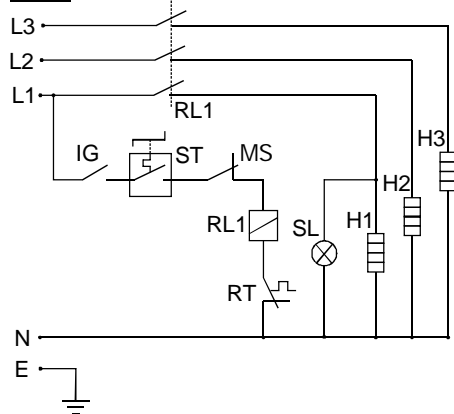

MS - Micro-switch
 - Micro-interrupteur
 - Micro-interruptor.

SL - Signal light
 - Lamp témoin
 - Indicador luminoso.

H - Heating element
 - Resistance
 - Resistência.

RL1 - Relay
 - Relais
 - Relé.

IG - Main switch
 - Interrupteur général
 - Interruptor general.

EF101-TN / EF102-TN

400V

230V