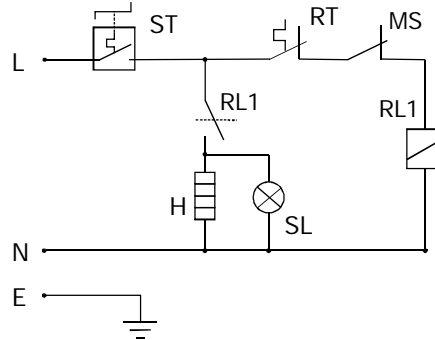

06/2015

Mod: EF81-KN

Production code: 1200501960APF

Diamond
catering equipment

EF41-N / EF71-N / EF72-N

EF81-KN / EF82-KN

RT - Regulating thermostat
 - Thermostat réglable
 - Termostato de regulación.

ST - Safety thermostat
 - Thermostat de sécurité
 - Termostato de seguridad.

MS - Micro-switch
 - Micro-interrupteur
 - Micro-interruptor.

SL - Signal light
 - Lamp témoin
 - Indicador luminoso.

H - Heating element
 - Resistance
 - Resistência.

RL1 - Relay
 - Relais
 - Relé.

IG - Main switch
 - Interrupteur général
 - Interruptor general.

EF101-TN / EF102-TN

400V

230V