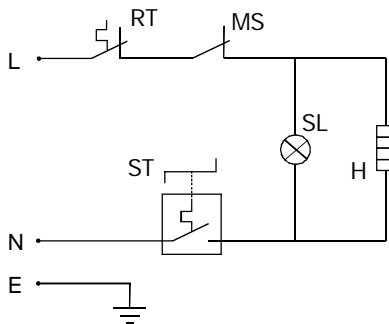

06/2015

Mod: EF81-KN

Production code: 1200501960APF

Diamond
catering equipment

EF41-N / EF71-N / EF72-N

EF81-KN / EF82-KN

RT - Regulating thermostat
 - Thermostat réglable
 - Termostato de regulación.

ST - Safety thermostat
 - Thermostat de sécurité
 - Termostato de seguridad.

MS - Micro-switch
 - Micro-interrupteur
 - Micro-interruptor.

SL - Signal light
 - Lamp témoin
 - Indicador luminoso.

H - Heating element
 - Resistance
 - Resistência.

RL1 - Relay
 - Relais
 - Relé.

IG - Main switch
 - Interrupteur général
 - Interruptor general.

EF101-TN / EF102-TN

400V

230V