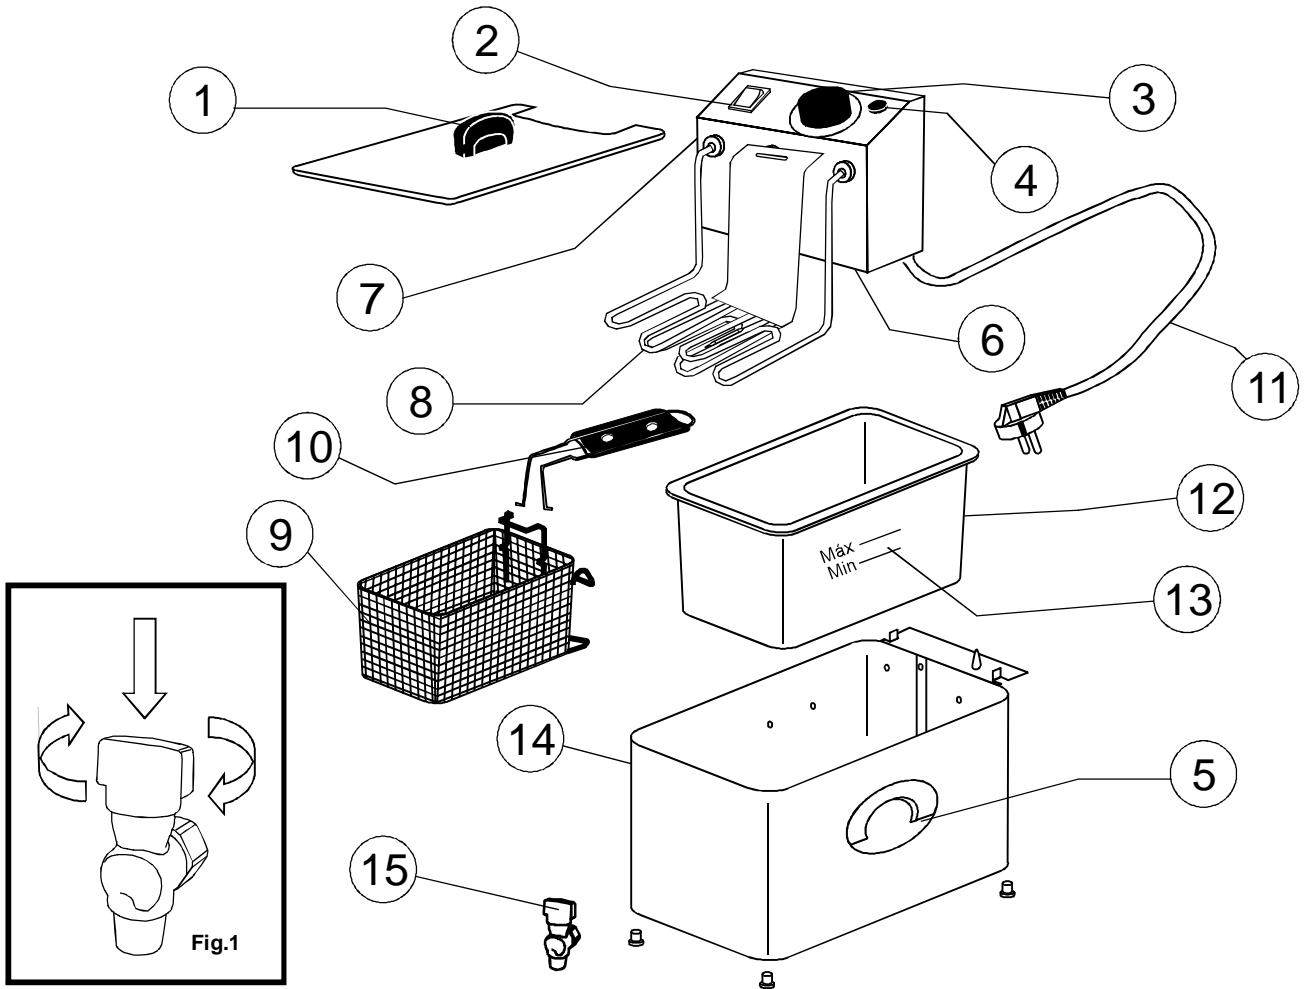

06/2015

Mod: EF81-KN

Production code: 1200501960APF

Diamond
catering equipment

EF41-N / EF71-N / EF72-N

EF81-KN / EF82-KN

RT - Regulating thermostat
 - Thermostat réglable
 - Termostato de regulación.

ST - Safety thermostat
 - Thermostat de sécurité
 - Termostato de seguridad.

MS - Micro-switch
 - Micro-interrupteur
 - Micro-interruptor.

SL - Signal light
 - Lamp témoin
 - Indicador luminoso.

H - Heating element
 - Resistance
 - Resistência.

RL1 - Relay
 - Relais
 - Relé.

IG - Main switch
 - Interrupteur général
 - Interruptor general.

EF101-TN / EF102-TN

400V

230V