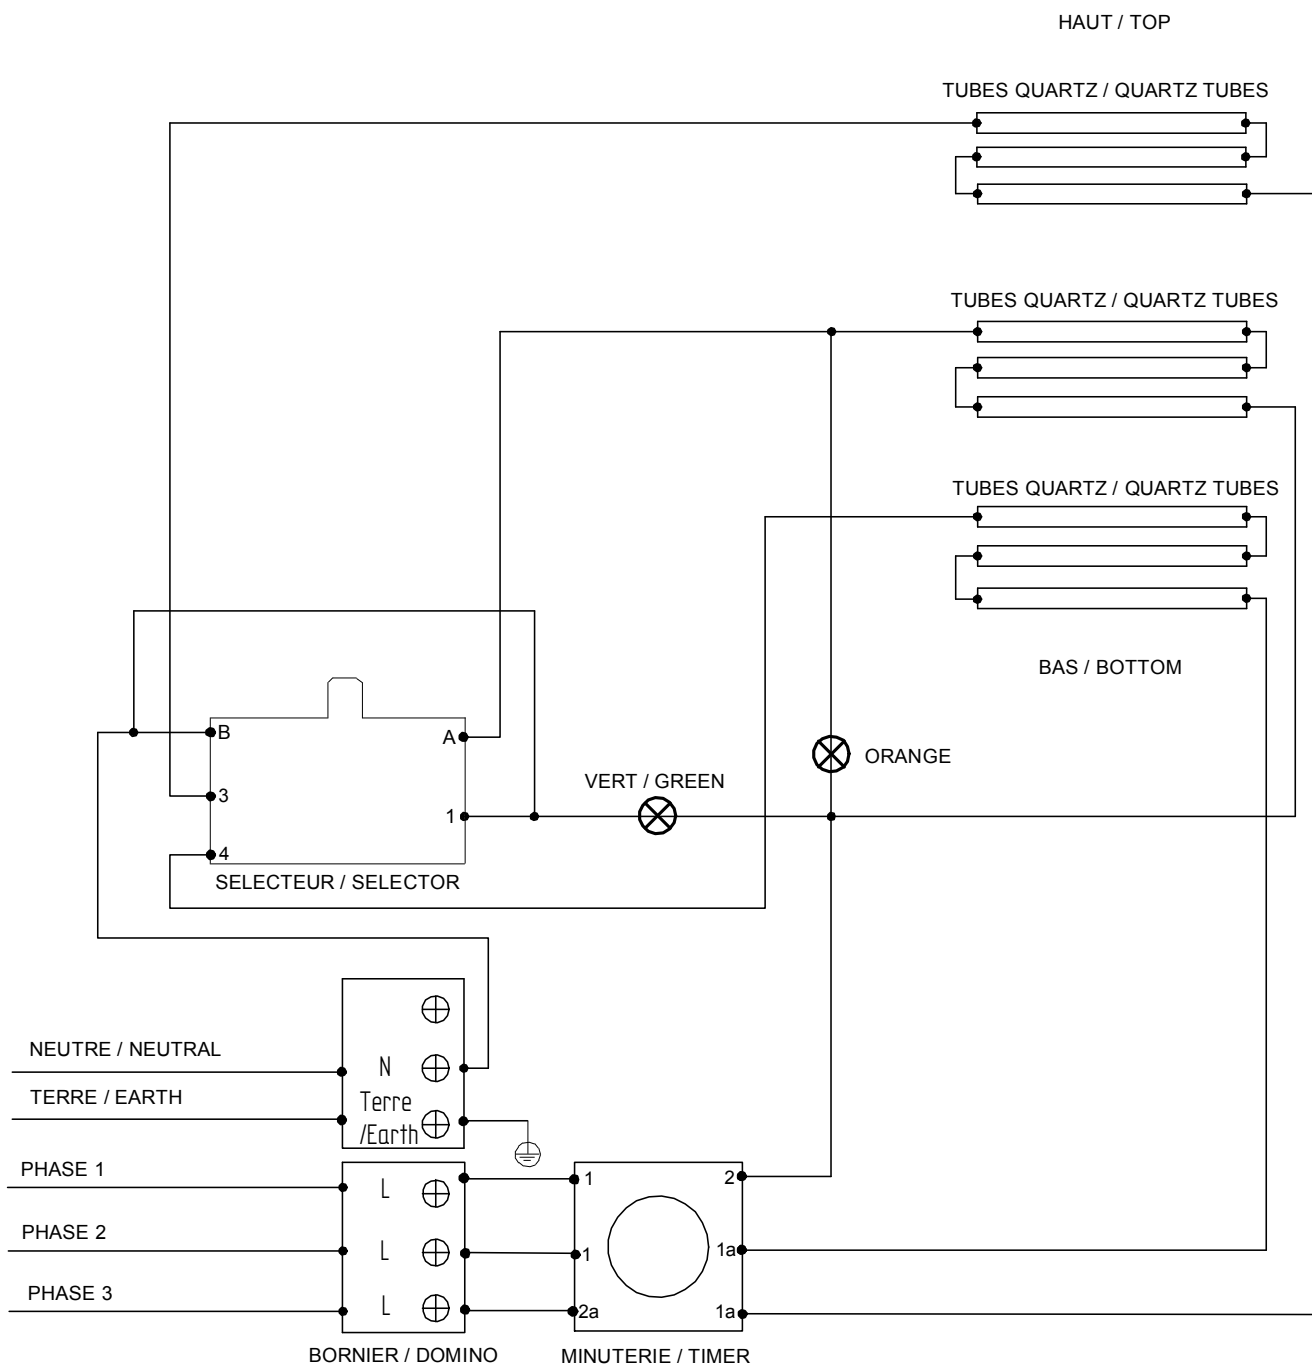

09/2015

Mod: MD22/R-N

Production code: TS 3270

Diamond
catering equipment

Câblage : C02230

TS 3270 1 cordon

Schéma électrique

DT39_2

Date :
20/11/2014

Dessiné par :
C.Gu

Approuvé par :
S.Grenon

Date :
20/11/014

Indice
A

Câblage : C02230

TS 3270 2 cordons

Schéma électrique

DT39_1

Date : 20/11/2014

Dessiné par : C.Gu

Approuvé par : S.Grenon

Date : 20/11/014

Indice A