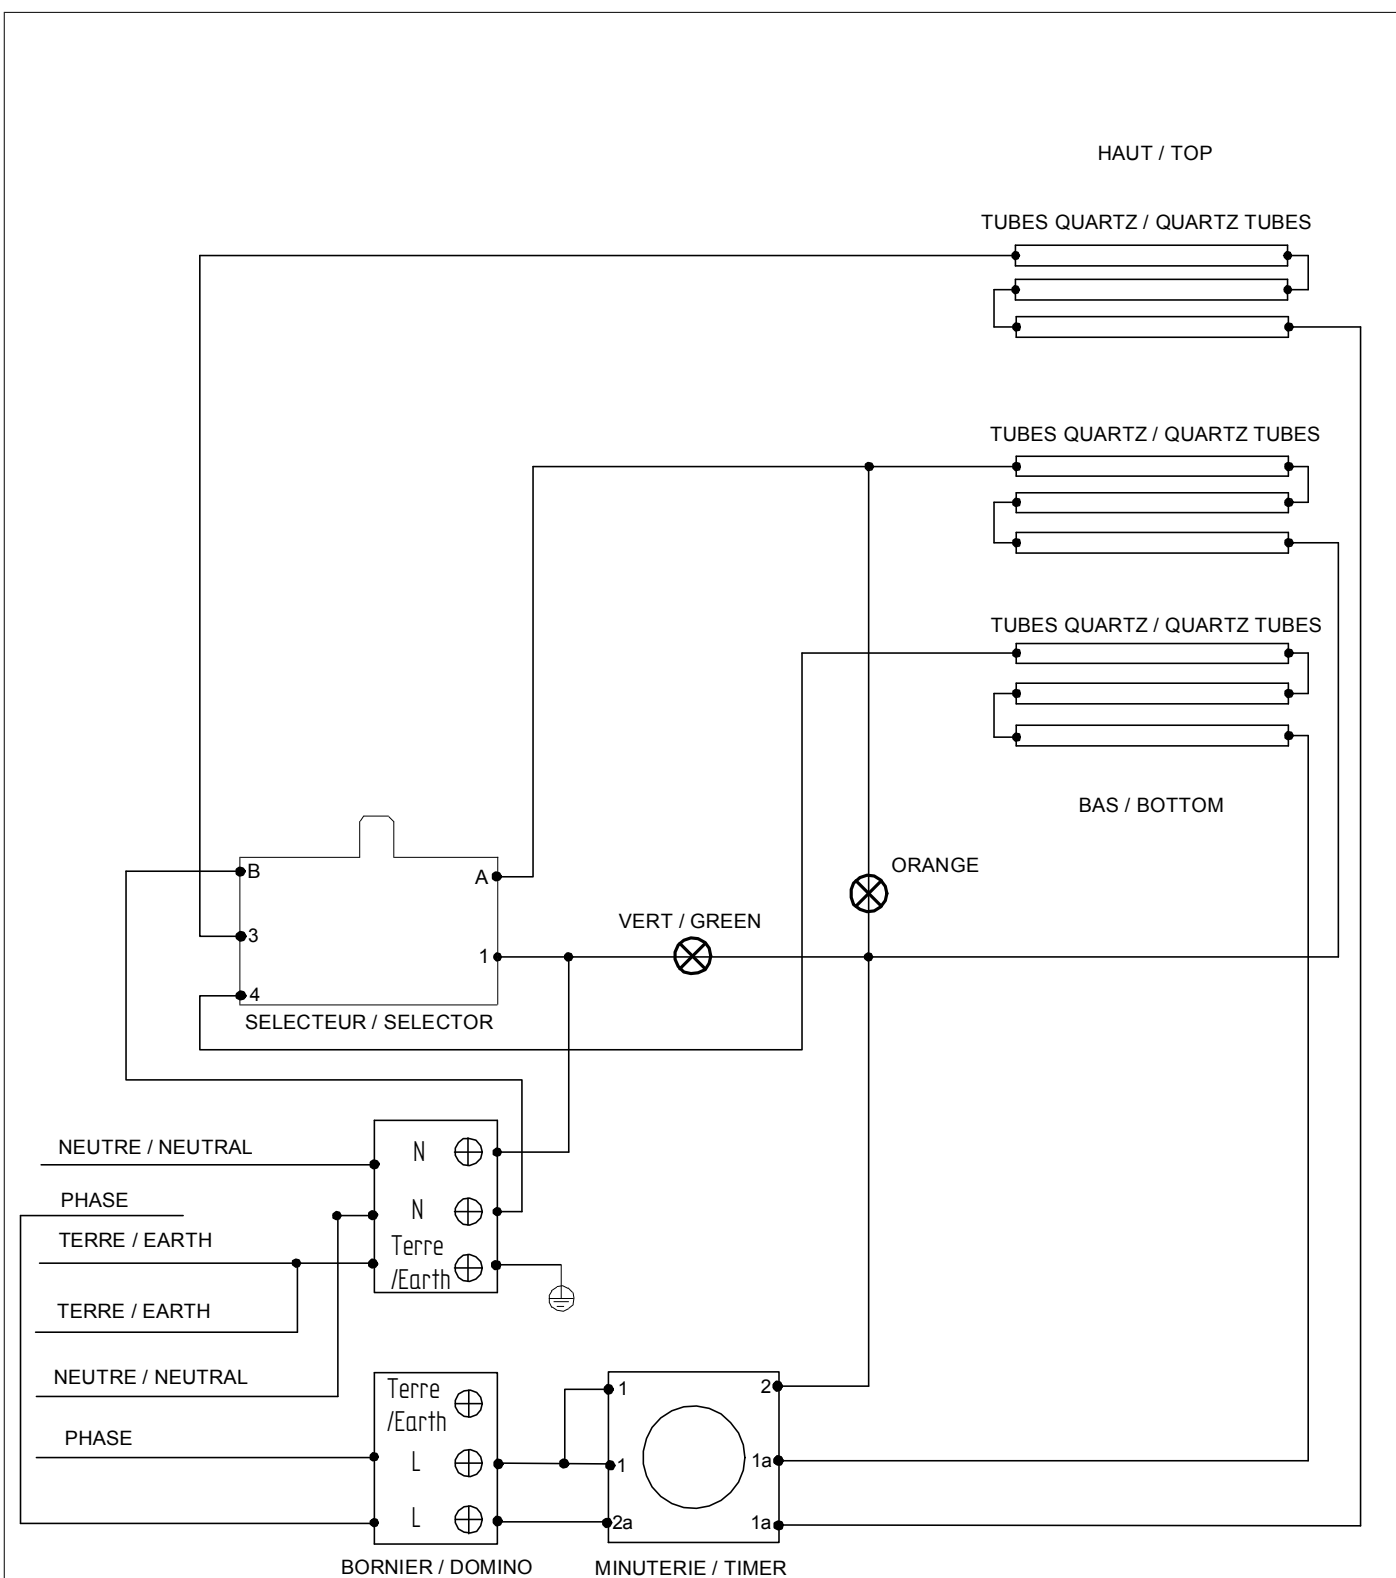

09/2015

Mod: MD22/R-N

Production code: TS 3270

Diamond
catering equipment

Câblage : C02230

TS 3270 1 cordon

Schéma électrique

DT39_2

Date :
20/11/2014

Dessiné par :
C.Gu

Approuvé par :
S.Grenon

Date :
20/11/014

Indice
A

Câblage : C02230

TS 3270 2 cordons

Schéma électrique

DT39_1

Date : 20/11/2014

Dessiné par : C.Gu

Approuvé par : S.Grenon

Date : 20/11/014

Indice A