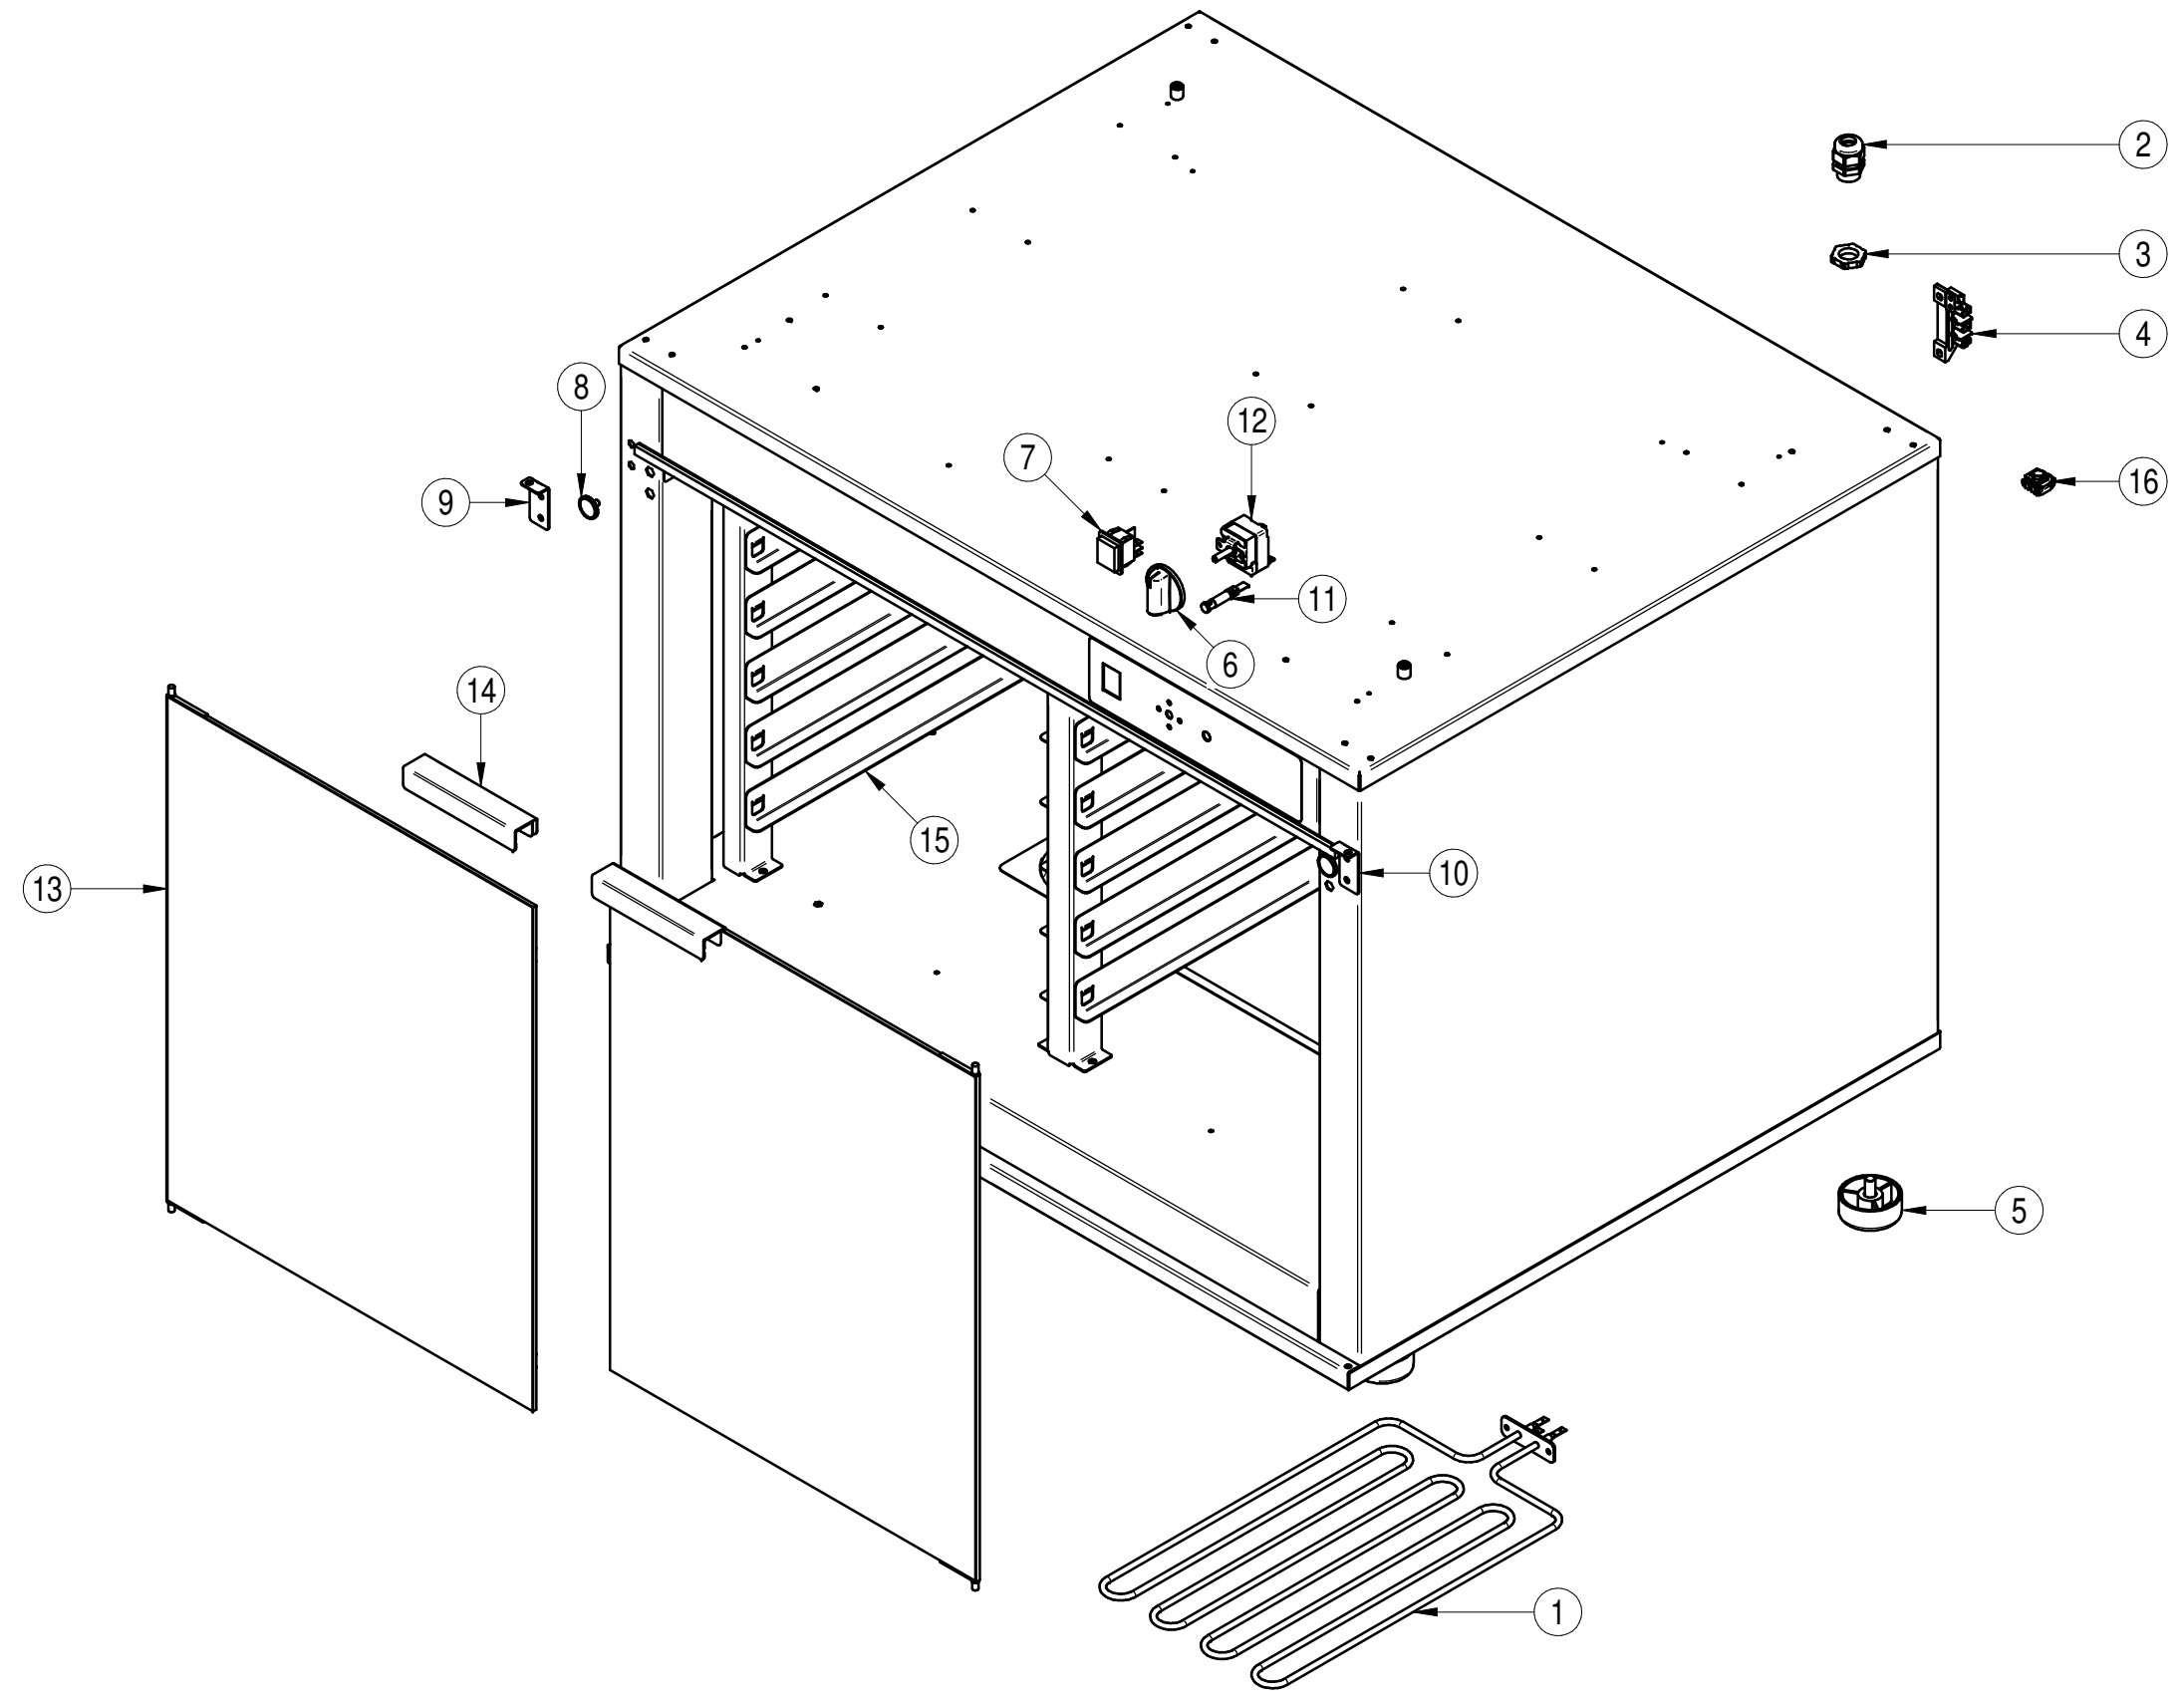

# **Mod: AMHF/312-P**

**Production code: LS-066E-P 00 DI**

<b>Data:</b>	<b>Cod. esploso</b>	<b>LIEVITATORI Sr-P</b>				<b>FROM DATE</b>	<b>TO DATE</b>	<b>LS-066E-P</b>	<b>LS-088E-P</b>
01/07/2020	B04.0062.00								
<b>Pos.</b>	<b>Codice</b>	<b>Descrizione</b>	<b>Description EN</b>	<b>Description FR</b>	<b>Description DE</b>			<b>Q.tà</b>	
1	C66.0008.00	Resistenza	Heating Element	Résistance	Heizungelement			1 1	
2	LA-051	PRESSACAVO PG-16	CABLE FITTING	FIXE CÂBLE	KABELBEFESTIGUNG PG - 16			1 1	
3	LA-061	CONTRODADO PG-16	NUT	ECROU	GEGENMUTTER PG - 16			1 1	
4	FX0145-00	Morsettiera	Terminal Board	Terminal	Klemmleiste			1 1	
5	HC-902	Piedino	Foot	Pied Du Four	Fuß			4 4	
6	C9789-00	Manopola	Knob	Manette	Knopf			1 1	
7	FX0176-00	Interruttore	SWITCH	INTERRUPTEUR	SWITCH			1 1	
8	HM-405	Magnete	Magnet	Aimant	Magnet			2 2	
9	C20.0122.00	Cerniera sx	Left hinge	Charnière gauche	Scharnier linkes			1 1	
10	C20.0123.00	Cerniera dx	Right hinge	Charnière droite	Scharnier rechtes			1 1	
11	C5411-00	Lampada spia arancio	Orange Pilot Lamp	Voyant Orange	Orange Kontrollampe			1 1	
12	C58.0003.00	Termostato	Thermostat	Thermostat	Thermostat			1 1	
13	C14.0102.00	Porta	Oven Door	Porte Du Four	Tür			2 -	
	C14.0105.00	Porta	Oven Door	Porte Du Four	Tür			- 2	
14	C12.0054.00	Maniglia porta	Door Handle	Poignée De Porte	Türgriff			2 2	
15	C22.0251.00	Guida portateglia	Tray holder guide	0	0			1 1	
16	LC-413	Equipotenziale	Equipotential	Équipontential	Equipotential			24 32	