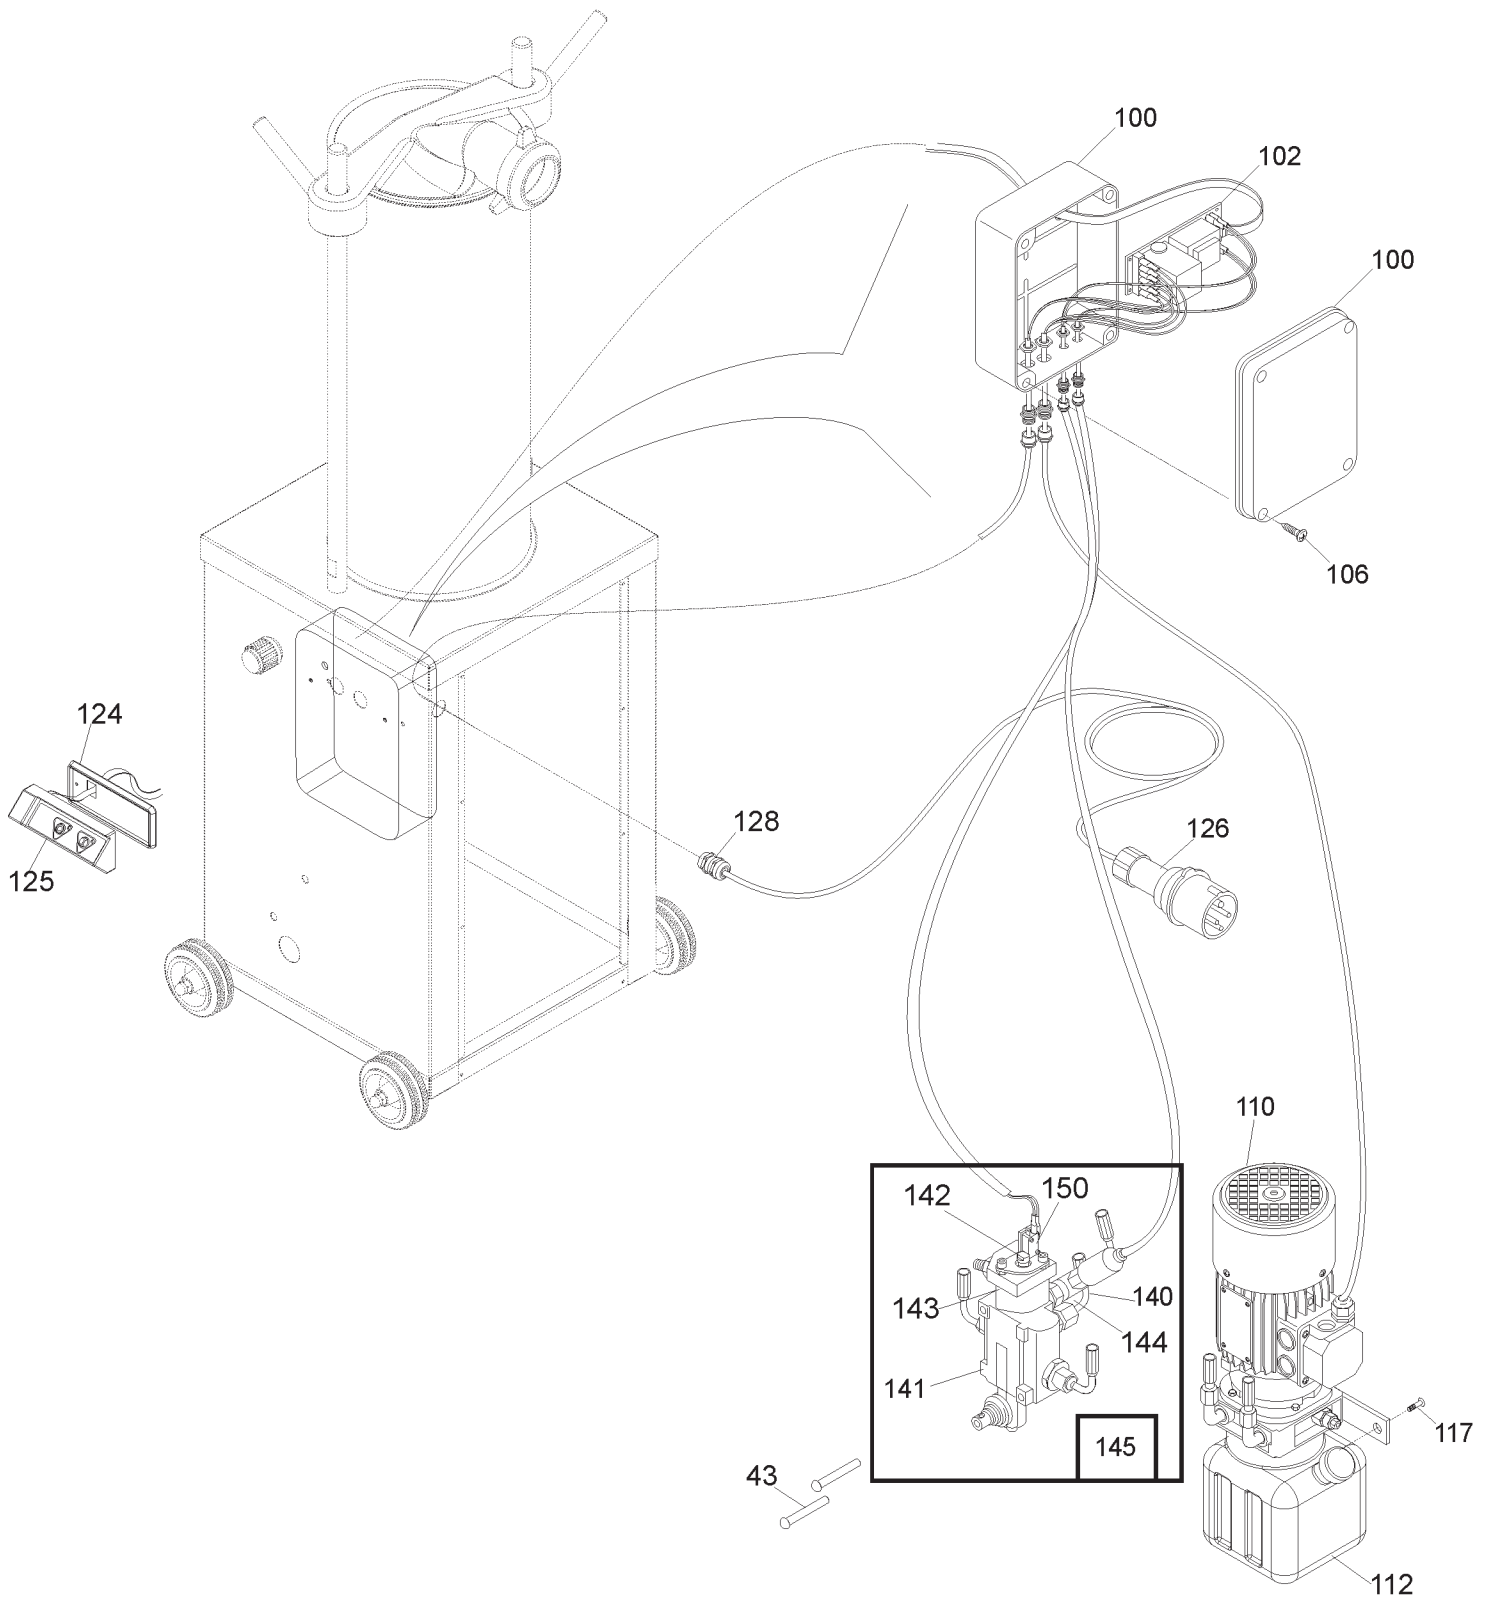

# Mod: BSH-15A

Production code: 40151502

**Diamond**  
catering equipment

BSH-15A tav1		
Riferimento	Nome prodotto	Codice
1	OR 8725	LF1211002
2	COPER.CHIUSUR.INOX IS 15 DRI	LF2012520
4	TAMPONE INOX IS 15 DRI	LF2012506
5	GHIERA CILINDRO IS	LF2011014
6	CILINDRO H=510 IS 15 VARIA	LF2012512
8	PRESSOSTATO K4/ZCF1/P1 FOX 20/200	LF1013002
10	CARENATURA INOX IS 15 DRI	LF2012501
12	TUBO FLESS.RACCORD.800MM DRI 25	LF1013005
13	NIPPLES GUARNIZ. 04 1/4" IS 24 NEW	LF1013015
14	CILIND.OLIOD.STELO IX IS 15 STEL+15	LF1012512
16	ANEL.TEN. 20-40-6 TIPO A X IS VARIA	LF1212505
18	PROTEZ. CIL.IN PVC NERO DRI 25	LF2013013
20	COPERC.CARENA INOX IS 15 DRI	LF2012503
21	CARTER CHIUSU.INOX IS 15 DRI	LF2012504
22	PIAST.SUP.CIL.INOX IS 15 DRI	LF2012505
24	NIPPLES RIDUZ. 06 3/8"x1/4" IS24NEW	LF1013016
25	FONDELLO INOX IS 15 DRI	LF2012502
28	ASTA SUPPOR. RUOTE IS 15 DRI	LF2012525
30	RUBINETTO DRI 25	LF1013003
31	DADO OTTONE RUBIN. IS 25 DRI	LF2013042
32	GHIERA IX RUBINETT. IS 25 DRI	LF2013040
36	RUOTA D.80X25 SC 80 DRI 25	LF1513001
42	PEDALIERA MECCANICA DRI 25	LF2013010
46	ASTA SUPP.COP.INOX IS 15 DRI	LF2012515
50	ANEL.SUP.COP.X AST. IS 15 DRI	LF2012527
54	ANELLA BLOCCAGGIO IS 15 DRI	LF2012522
55	LEVA ANELLA BLOCCAGGIO DRI 25	LF2013024
60	DADO M16 INOX IS 15 DRI	LF2012532

Pulsantiera		
Riferimento	Nome prodotto	Codice
302 A	CIRC. DI POT.380 V CON MICRO LAV.	LF1013022
302 B	CIRC. DI POT.230 V CON MICRO LAV.	LF1013020
324	GUARNIZIONE PULS. PICCOLA	LF1061104
325	CORPO PULS COMPLETA PER FT	LF1061102