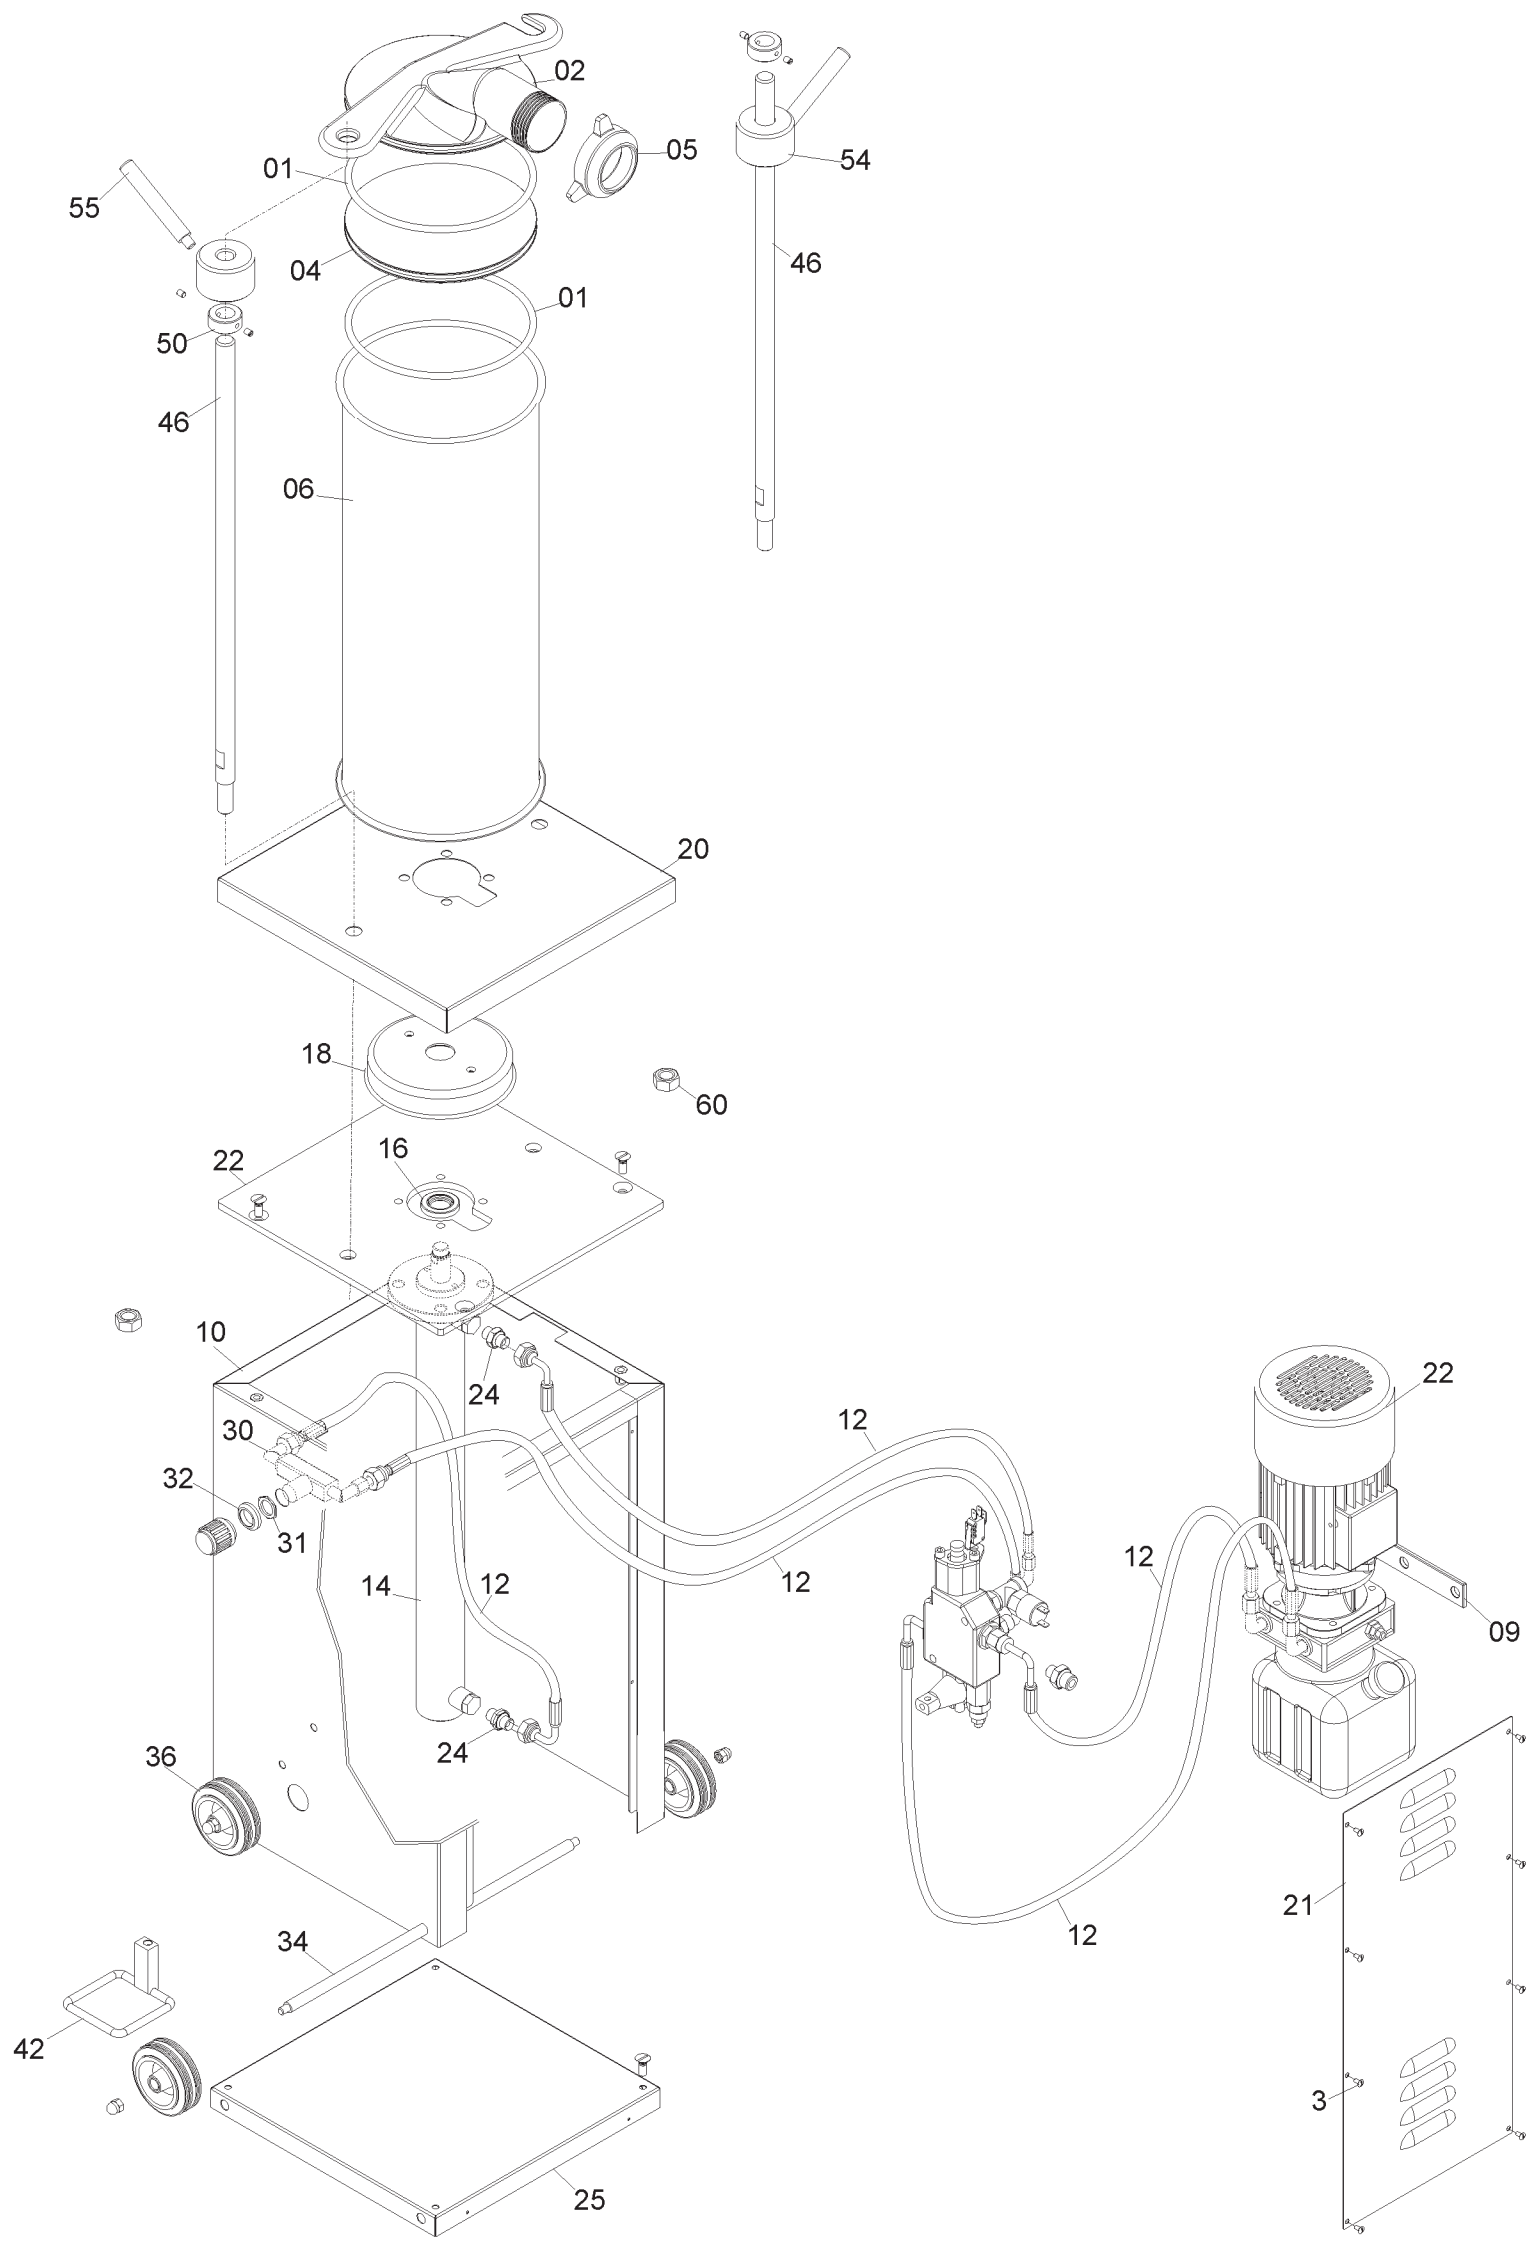

# Mod: BSH-15A

Production code: 40151502

**Diamond**  
catering equipment

BSH-15A tav1		
Riferimento	Nome prodotto	Codice
1	OR 8725	LF1211002
2	COPER.CHIUSUR.INOX IS 15 DRI	LF2012520
4	TAMPONE INOX IS 15 DRI	LF2012506
5	GHIERA CILINDRO IS	LF2011014
6	CILINDRO H=510 IS 15 VARIA	LF2012512
8	PRESSOSTATO K4/ZCF1/P1 FOX 20/200	LF1013002
10	CARENATURA INOX IS 15 DRI	LF2012501
12	TUBO FLESS.RACCORD.800MM DRI 25	LF1013005
13	NIPPLES GUARNIZ. 04 1/4" IS 24 NEW	LF1013015
14	CILIND.OLIOD.STELO IX IS 15 STEL+15	LF1012512
16	ANEL.TEN. 20-40-6 TIPO A X IS VARIA	LF1212505
18	PROTEZ. CIL.IN PVC NERO DRI 25	LF2013013
20	COPERC.CARENA INOX IS 15 DRI	LF2012503
21	CARTER CHIUSU.INOX IS 15 DRI	LF2012504
22	PIAST.SUP.CIL.INOX IS 15 DRI	LF2012505
24	NIPPLES RIDUZ. 06 3/8"x1/4" IS24NEW	LF1013016
25	FONDELLO INOX IS 15 DRI	LF2012502
28	ASTA SUPPOR. RUOTE IS 15 DRI	LF2012525
30	RUBINETTO DRI 25	LF1013003
31	DADO OTTONE RUBIN. IS 25 DRI	LF2013042
32	GHIERA IX RUBINETT. IS 25 DRI	LF2013040
36	RUOTA D.80X25 SC 80 DRI 25	LF1513001
42	PEDALIERA MECCANICA DRI 25	LF2013010
46	ASTA SUPP.COP.INOX IS 15 DRI	LF2012515
50	ANEL.SUP.COP.X AST. IS 15 DRI	LF2012527
54	ANELLA BLOCCAGGIO IS 15 DRI	LF2012522
55	LEVA ANELLA BLOCCAGGIO DRI 25	LF2013024
60	DADO M16 INOX IS 15 DRI	LF2012532

Pulsantiera		
Riferimento	Nome prodotto	Codice
302 A	CIRC. DI POT.380 V CON MICRO LAV.	LF1013022
302 B	CIRC. DI POT.230 V CON MICRO LAV.	LF1013020
324	GUARNIZIONE PULS. PICCOLA	LF1061104
325	CORPO PULS COMPLETA PER FT	LF1061102