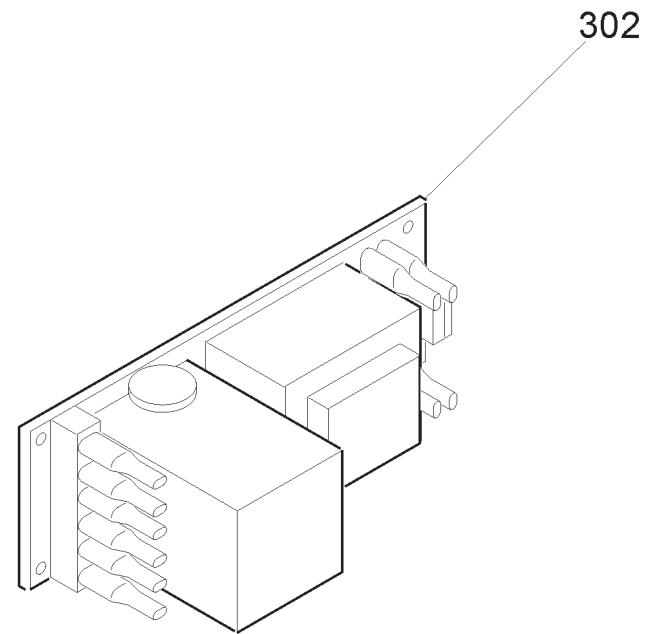

# Mod: BSH-15A

Production code: 40151502

**Diamond**  
catering equipment

BSH-15A tav1		
Riferimento	Nome prodotto	Codice
1	OR 8725	LF1211002
2	COPER.CHIUSUR.INOX IS 15 DRI	LF2012520
4	TAMPONE INOX IS 15 DRI	LF2012506
5	GHIERA CILINDRO IS	LF2011014
6	CILINDRO H=510 IS 15 VARIA	LF2012512
8	PRESSOSTATO K4/ZCF1/P1 FOX 20/200	LF1013002
10	CARENATURA INOX IS 15 DRI	LF2012501
12	TUBO FLESS.RACCORD.800MM DRI 25	LF1013005
13	NIPPLES GUARNIZ. 04 1/4" IS 24 NEW	LF1013015
14	CILIND.OLIOD.STELO IX IS 15 STEL+15	LF1012512
16	ANEL.TEN. 20-40-6 TIPO A X IS VARIA	LF1212505
18	PROTEZ. CIL.IN PVC NERO DRI 25	LF2013013
20	COPERC.CARENA INOX IS 15 DRI	LF2012503
21	CARTER CHIUSU.INOX IS 15 DRI	LF2012504
22	PIAST.SUP.CIL.INOX IS 15 DRI	LF2012505
24	NIPPLES RIDUZ. 06 3/8"x1/4" IS24NEW	LF1013016
25	FONDELLO INOX IS 15 DRI	LF2012502
28	ASTA SUPPOR. RUOTE IS 15 DRI	LF2012525
30	RUBINETTO DRI 25	LF1013003
31	DADO OTTONE RUBIN. IS 25 DRI	LF2013042
32	GHIERA IX RUBINETT. IS 25 DRI	LF2013040
36	RUOTA D.80X25 SC 80 DRI 25	LF1513001
42	PEDALIERA MECCANICA DRI 25	LF2013010
46	ASTA SUPP.COP.INOX IS 15 DRI	LF2012515
50	ANEL.SUP.COP.X AST. IS 15 DRI	LF2012527
54	ANELLA BLOCCAGGIO IS 15 DRI	LF2012522
55	LEVA ANELLA BLOCCAGGIO DRI 25	LF2013024
60	DADO M16 INOX IS 15 DRI	LF2012532

Pulsantiera		
Riferimento	Nome prodotto	Codice
302 A	CIRC. DI POT.380 V CON MICRO LAV.	LF1013022
302 B	CIRC. DI POT.230 V CON MICRO LAV.	LF1013020
324	GUARNIZIONE PULS. PICCOLA	LF1061104
325	CORPO PULS COMPLETA PER FT	LF1061102