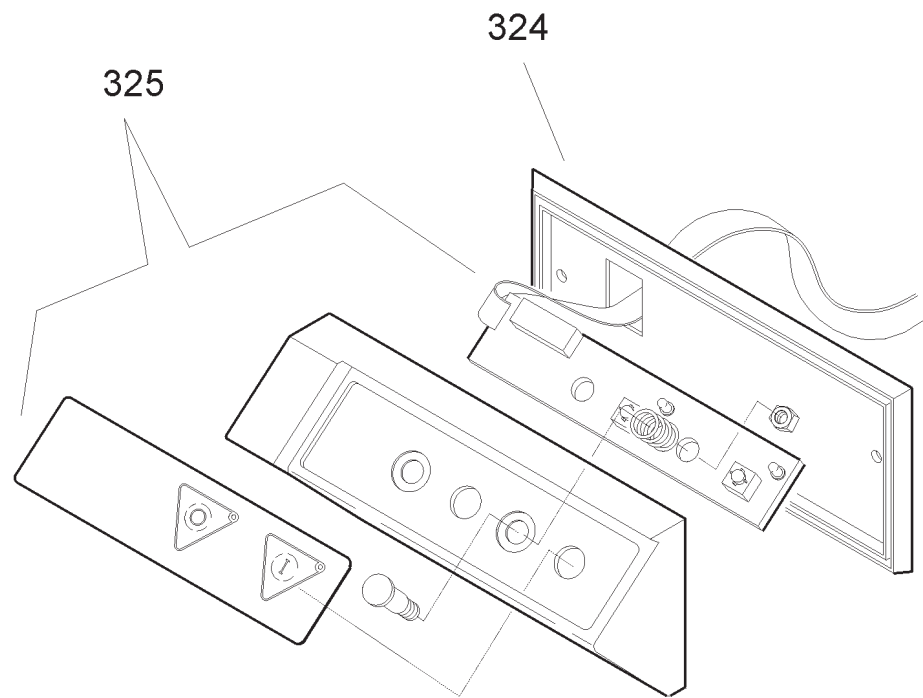

# Mod: BSH-15A

Production code: 40151502

**Diamond**  
catering equipment

BSH-15A tav1		
Riferimento	Nome prodotto	Codice
1	OR 8725	LF1211002
2	COPER.CHIUSUR.INOX IS 15 DRI	LF2012520
4	TAMPONE INOX IS 15 DRI	LF2012506
5	GHIERA CILINDRO IS	LF2011014
6	CILINDRO H=510 IS 15 VARIA	LF2012512
8	PRESSOSTATO K4/ZCF1/P1 FOX 20/200	LF1013002
10	CARENATURA INOX IS 15 DRI	LF2012501
12	TUBO FLESS.RACCORD.800MM DRI 25	LF1013005
13	NIPPLES GUARNIZ. 04 1/4" IS 24 NEW	LF1013015
14	CILIND.OLIOD.STELO IX IS 15 STEL+15	LF1012512
16	ANEL.TEN. 20-40-6 TIPO A X IS VARIA	LF1212505
18	PROTEZ. CIL.IN PVC NERO DRI 25	LF2013013
20	COPERC.CARENA INOX IS 15 DRI	LF2012503
21	CARTER CHIUSU.INOX IS 15 DRI	LF2012504
22	PIAST.SUP.CIL.INOX IS 15 DRI	LF2012505
24	NIPPLES RIDUZ. 06 3/8"x1/4" IS24NEW	LF1013016
25	FONDELLO INOX IS 15 DRI	LF2012502
28	ASTA SUPPOR. RUOTE IS 15 DRI	LF2012525
30	RUBINETTO DRI 25	LF1013003
31	DADO OTTONE RUBIN. IS 25 DRI	LF2013042
32	GHIERA IX RUBINETT. IS 25 DRI	LF2013040
36	RUOTA D.80X25 SC 80 DRI 25	LF1513001
42	PEDALIERA MECCANICA DRI 25	LF2013010
46	ASTA SUPP.COP.INOX IS 15 DRI	LF2012515
50	ANEL.SUP.COP.X AST. IS 15 DRI	LF2012527
54	ANELLA BLOCCAGGIO IS 15 DRI	LF2012522
55	LEVA ANELLA BLOCCAGGIO DRI 25	LF2013024
60	DADO M16 INOX IS 15 DRI	LF2012532

Pulsantiera		
Riferimento	Nome prodotto	Codice
302 A	CIRC. DI POT.380 V CON MICRO LAV.	LF1013022
302 B	CIRC. DI POT.230 V CON MICRO LAV.	LF1013020
324	GUARNIZIONE PULS. PICCOLA	LF1061104
325	CORPO PULS COMPLETA PER FT	LF1061102