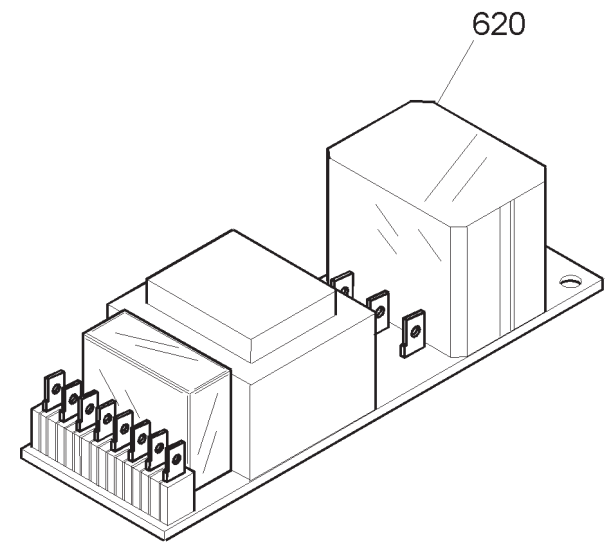

# Mod: BSH-15A

Production code: 40151502

**Diamond**  
catering equipment

BSH-15A tav1		
Riferimento	Nome prodotto	Codice
1	OR 8725	LF1211002
2	COPER.CHIUSUR.INOX IS 15 DRI	LF2012520
4	TAMPONE INOX IS 15 DRI	LF2012506
5	GHIERA CILINDRO IS	LF2011014
6	CILINDRO H=510 IS 15 VARIA	LF2012512
8	PRESSOSTATO K4/ZCF1/P1 FOX 20/200	LF1013002
10	CARENATURA INOX IS 15 DRI	LF2012501
12	TUBO FLESS.RACCORD.800MM DRI 25	LF1013005
13	NIPPLES GUARNIZ. 04 1/4" IS 24 NEW	LF1013015
14	CILIND.OLIOD.STELO IX IS 15 STEL+15	LF1012512
16	ANEL.TEN. 20-40-6 TIPO A X IS VARIA	LF1212505
18	PROTEZ. CIL.IN PVC NERO DRI 25	LF2013013
20	COPERC.CARENA INOX IS 15 DRI	LF2012503
21	CARTER CHIUSU.INOX IS 15 DRI	LF2012504
22	PIAST.SUP.CIL.INOX IS 15 DRI	LF2012505
24	NIPPLES RIDUZ. 06 3/8"x1/4" IS24NEW	LF1013016
25	FONDELLO INOX IS 15 DRI	LF2012502
28	ASTA SUPPOR. RUOTE IS 15 DRI	LF2012525
30	RUBINETTO DRI 25	LF1013003
31	DADO OTTONE RUBIN. IS 25 DRI	LF2013042
32	GHIERA IX RUBINETT. IS 25 DRI	LF2013040
36	RUOTA D.80X25 SC 80 DRI 25	LF1513001
42	PEDALIERA MECCANICA DRI 25	LF2013010
46	ASTA SUPP.COP.INOX IS 15 DRI	LF2012515
50	ANEL.SUP.COP.X AST. IS 15 DRI	LF2012527
54	ANELLA BLOCCAGGIO IS 15 DRI	LF2012522
55	LEVA ANELLA BLOCCAGGIO DRI 25	LF2013024
60	DADO M16 INOX IS 15 DRI	LF2012532

Pulsantiera		
Riferimento	Nome prodotto	Codice
302 A	CIRC. DI POT.380 V CON MICRO LAV.	LF1013022
302 B	CIRC. DI POT.230 V CON MICRO LAV.	LF1013020
324	GUARNIZIONE PULS. PICCOLA	LF1061104
325	CORPO PULS COMPLETA PER FT	LF1061102