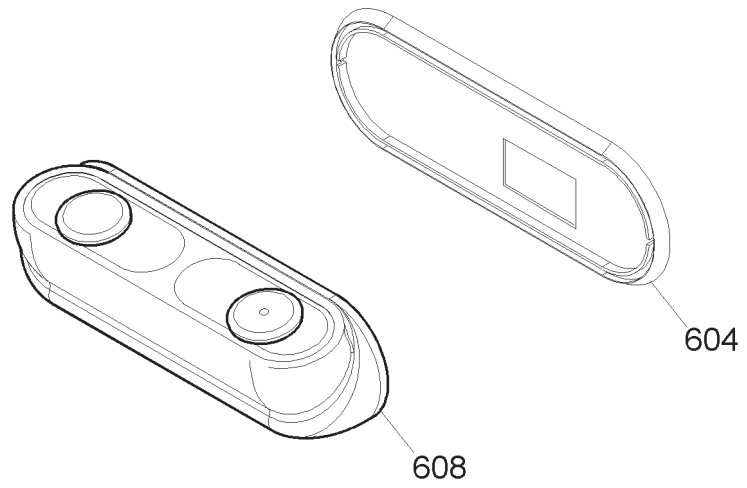

# Mod: BSH-15A

Production code: 40151502

**Diamond**  
catering equipment

BSH-15A tav1		
Riferimento	Nome prodotto	Codice
1	OR 8725	LF1211002
2	COPER.CHIUSUR.INOX IS 15 DRI	LF2012520
4	TAMPONE INOX IS 15 DRI	LF2012506
5	GHIERA CILINDRO IS	LF2011014
6	CILINDRO H=510 IS 15 VARIA	LF2012512
8	PRESSOSTATO K4/ZCF1/P1 FOX 20/200	LF1013002
10	CARENATURA INOX IS 15 DRI	LF2012501
12	TUBO FLESS.RACCORD.800MM DRI 25	LF1013005
13	NIPPLES GUARNIZ. 04 1/4" IS 24 NEW	LF1013015
14	CILIND.OLIOD.STELO IX IS 15 STEL+15	LF1012512
16	ANEL.TEN. 20-40-6 TIPO A X IS VARIA	LF1212505
18	PROTEZ. CIL.IN PVC NERO DRI 25	LF2013013
20	COPERC.CARENA INOX IS 15 DRI	LF2012503
21	CARTER CHIUSU.INOX IS 15 DRI	LF2012504
22	PIAST.SUP.CIL.INOX IS 15 DRI	LF2012505
24	NIPPLES RIDUZ. 06 3/8"x1/4" IS24NEW	LF1013016
25	FONDELLO INOX IS 15 DRI	LF2012502
28	ASTA SUPPOR. RUOTE IS 15 DRI	LF2012525
30	RUBINETTO DRI 25	LF1013003
31	DADO OTTONE RUBIN. IS 25 DRI	LF2013042
32	GHIERA IX RUBINETT. IS 25 DRI	LF2013040
36	RUOTA D.80X25 SC 80 DRI 25	LF1513001
42	PEDALIERA MECCANICA DRI 25	LF2013010
46	ASTA SUPP.COP.INOX IS 15 DRI	LF2012515
50	ANEL.SUP.COP.X AST. IS 15 DRI	LF2012527
54	ANELLA BLOCCAGGIO IS 15 DRI	LF2012522
55	LEVA ANELLA BLOCCAGGIO DRI 25	LF2013024
60	DADO M16 INOX IS 15 DRI	LF2012532

Pulsantiera		
Riferimento	Nome prodotto	Codice
302 A	CIRC. DI POT.380 V CON MICRO LAV.	LF1013022
302 B	CIRC. DI POT.230 V CON MICRO LAV.	LF1013020
324	GUARNIZIONE PULS. PICCOLA	LF1061104
325	CORPO PULS COMPLETA PER FT	LF1061102