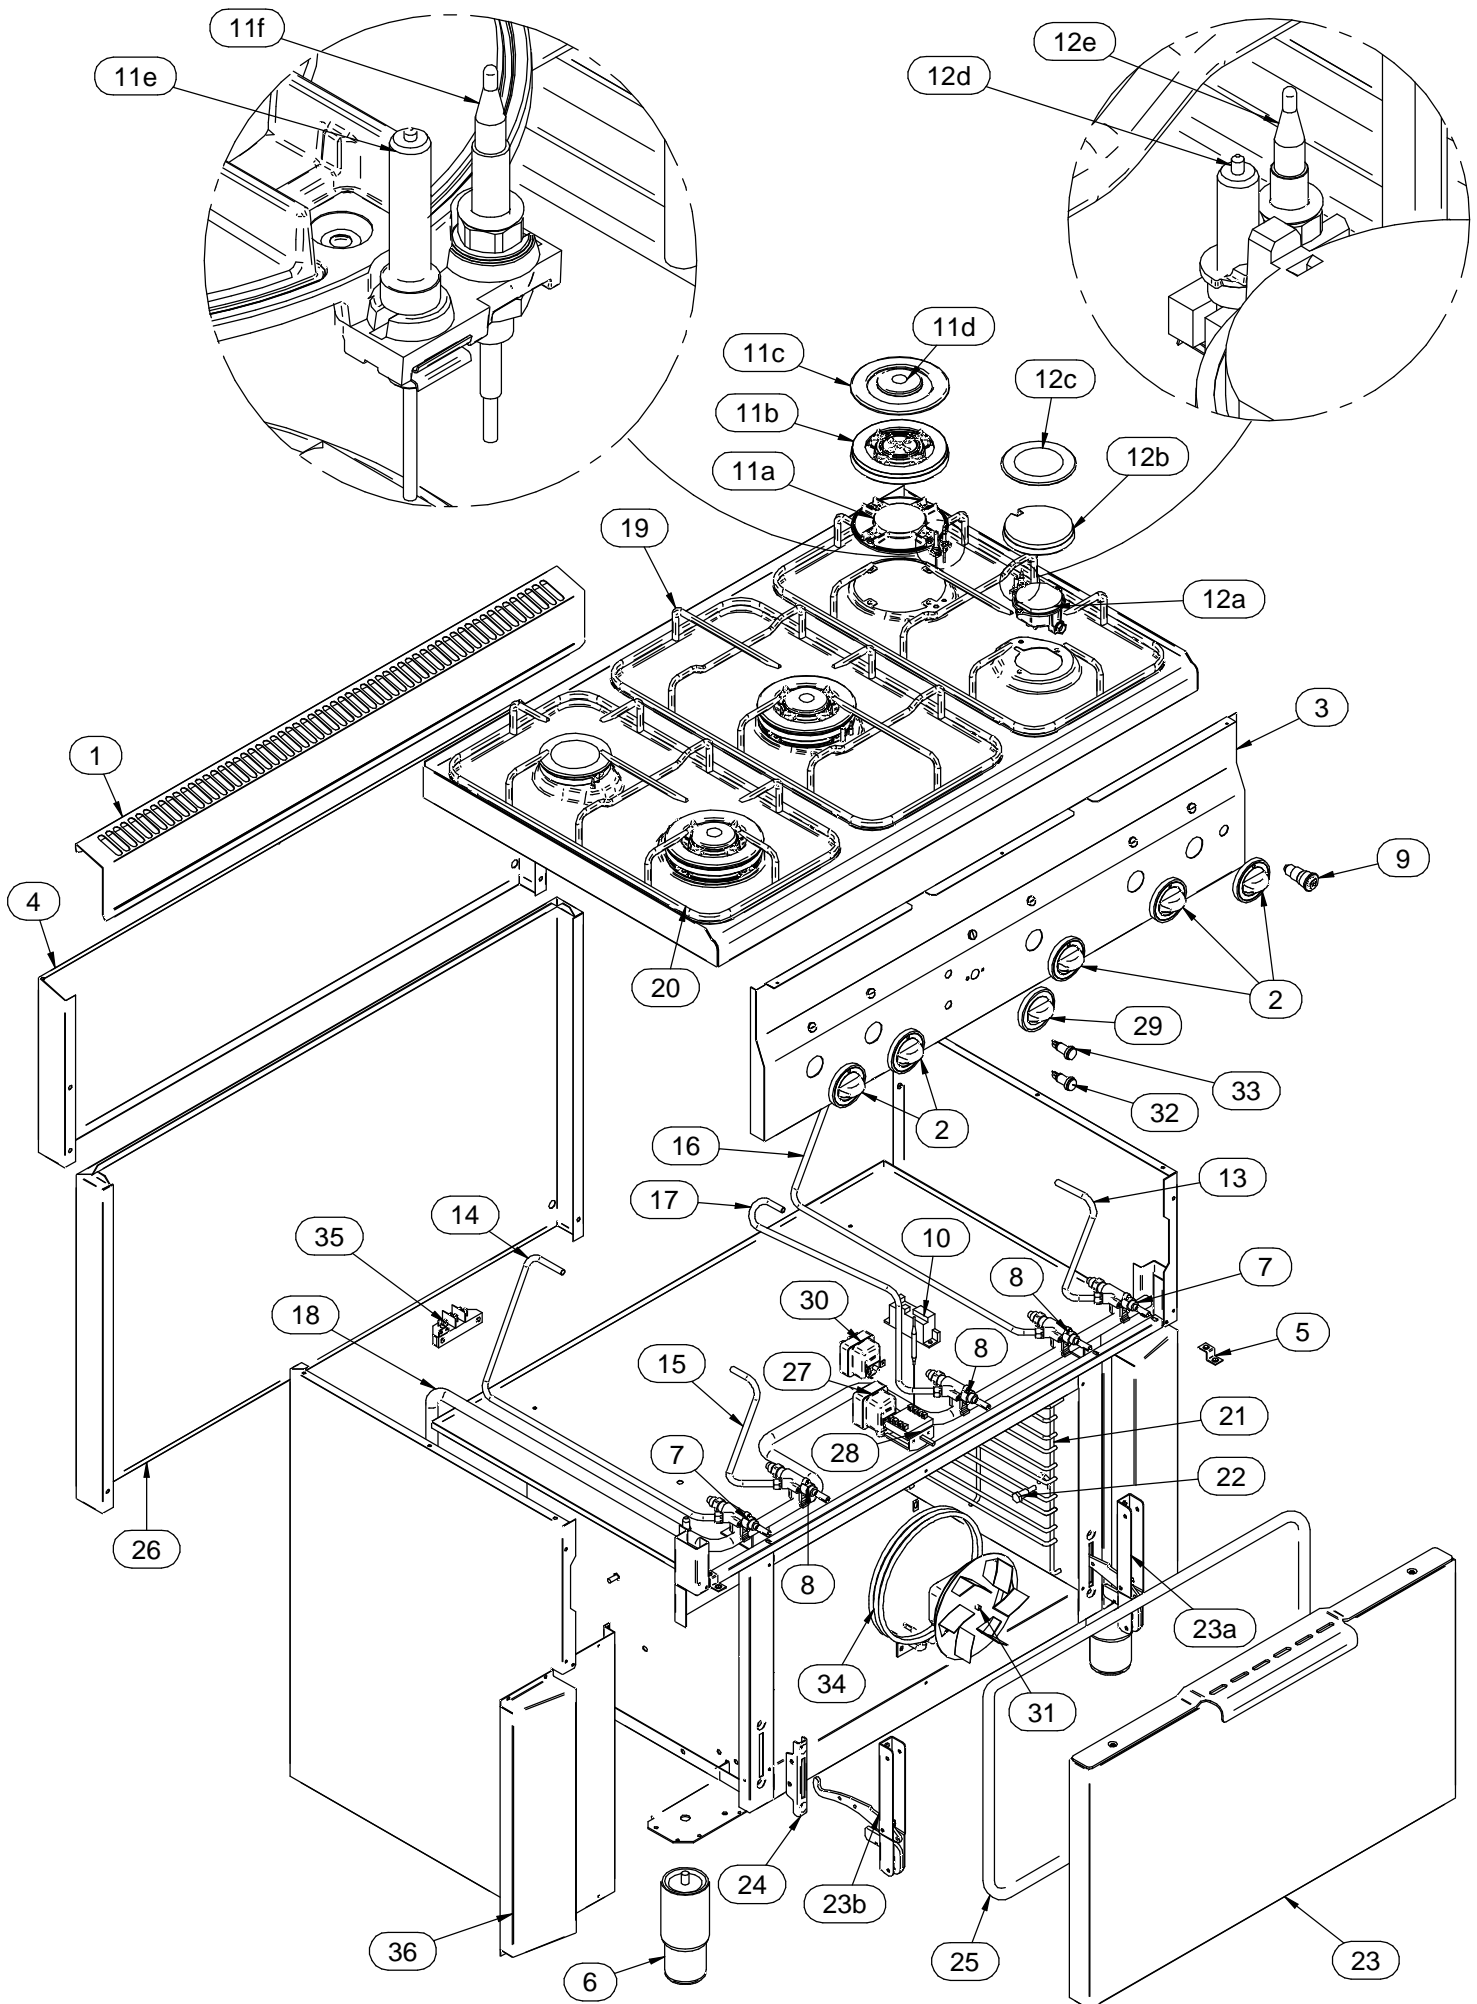

# **Mod: C5FV6-BP**

**Production code: FU60/90 CFGE 6020152.3032**

**Diamond**  
catering equipment

Modello Type:	<b>60/90 CFGE</b>				cod. / num. <b>2531329.00</b>	
					data / date <b>02/04/2013</b>	
POS. ITEM	CODICE CODE	DESCRIZIONE	DESCRIPTION	DENOMINATION	BENENNUNG	NOTE / NOTES
1	6111259.00	ALZATINA	UPSTAND	DOSSERET	AUFKANTUNG	
2	612.046.00	MANOPOLA	KNOB	BOUTON	DREHKNOFF	
3	256.025.00	CRUSCOTTO	CONTROL PANEL	BANDEAU	BEDIENBLLENDE	
4	6211254.00	PANNELLO POSTERIORE	BACK PANEL	PANNEAU POSTERIEUR	HINTERBRETT	
5	256.002.00	STAFFA FISSAGGIO CRUSCOTTO	CONTROL PANEL FIXING BRACKET	EQUERRE FIXATION BANDEAU	BEFESTIGUNGSWINKEL BEDIENBLLENDE	
6	912.033.00	PIEDINO	FOOT	PIED	STELLFUSS	
7	671.076.00	RUBINETTO GAS	GAS TAP	ROBINET GAZ	GASHAHN	
8	671.077.00	RUBINETTO GAS BRUCIATORE 3 CORONE	TRIPLE CROWN BURNER GAS TAP	ROBINET GAZ 3 COURONNES	GASHAHN 3 KRONEN	
9	663.041.00	PULSANTE ACCENSIONE	LIGHTING BUTTON	BOUTON ALLUMAGE	ZÜNDUNG KNOFF	
10	663.075.00	GENERATORE	GENERATOR	GENERATEUR	GENERATOR	
11	672.105.00	BRUCIATORE 3 CORONE	TRIPLE CROWN BURNER	BRULEUR A 3 COURONNES	BRENNER MIT 3 KRONEN	
11a	672.106.00	CORPO BRUCIATORE	BURNER BODY	CORPS BRULEUR	BRENNER KÖRPER	
11b	672.107.00	SPARTIFIAMMA	FLAMESREADER	CHAPEAU BRULEUR	FLAMMENTEILER	
11c	672.108.00	COPERCHIO	LID	COUVERCLE	DECKEL	
11d	672.109.00	COPERCHIO	LID	COUVERCLE	DECKEL	
11e	256.003.00	CANDELA ACCENSIONE	IGNITION ELECTRODE	BOUGIE D'ALLUMAGE	KERZE SCHNELLBRENNER	
11f	256.004.00	TERMOCOPPIA	THERMOCOUPLE	THERMOCOUPLE	THERMOELEMENT	
12	672.110.00	BRUCIATORE	BURNER	BRULEUR	BRENNER	
12a	672.111.00	CORPO BRUCIATORE	BURNER BODY	CORPS BRULEUR	BRENNER KÖRPER	
12b	672.112.00	SPARTIFIAMMA	FLAMESREADER	CHAPEAU BRULEUR	FLAMMENTEILER	