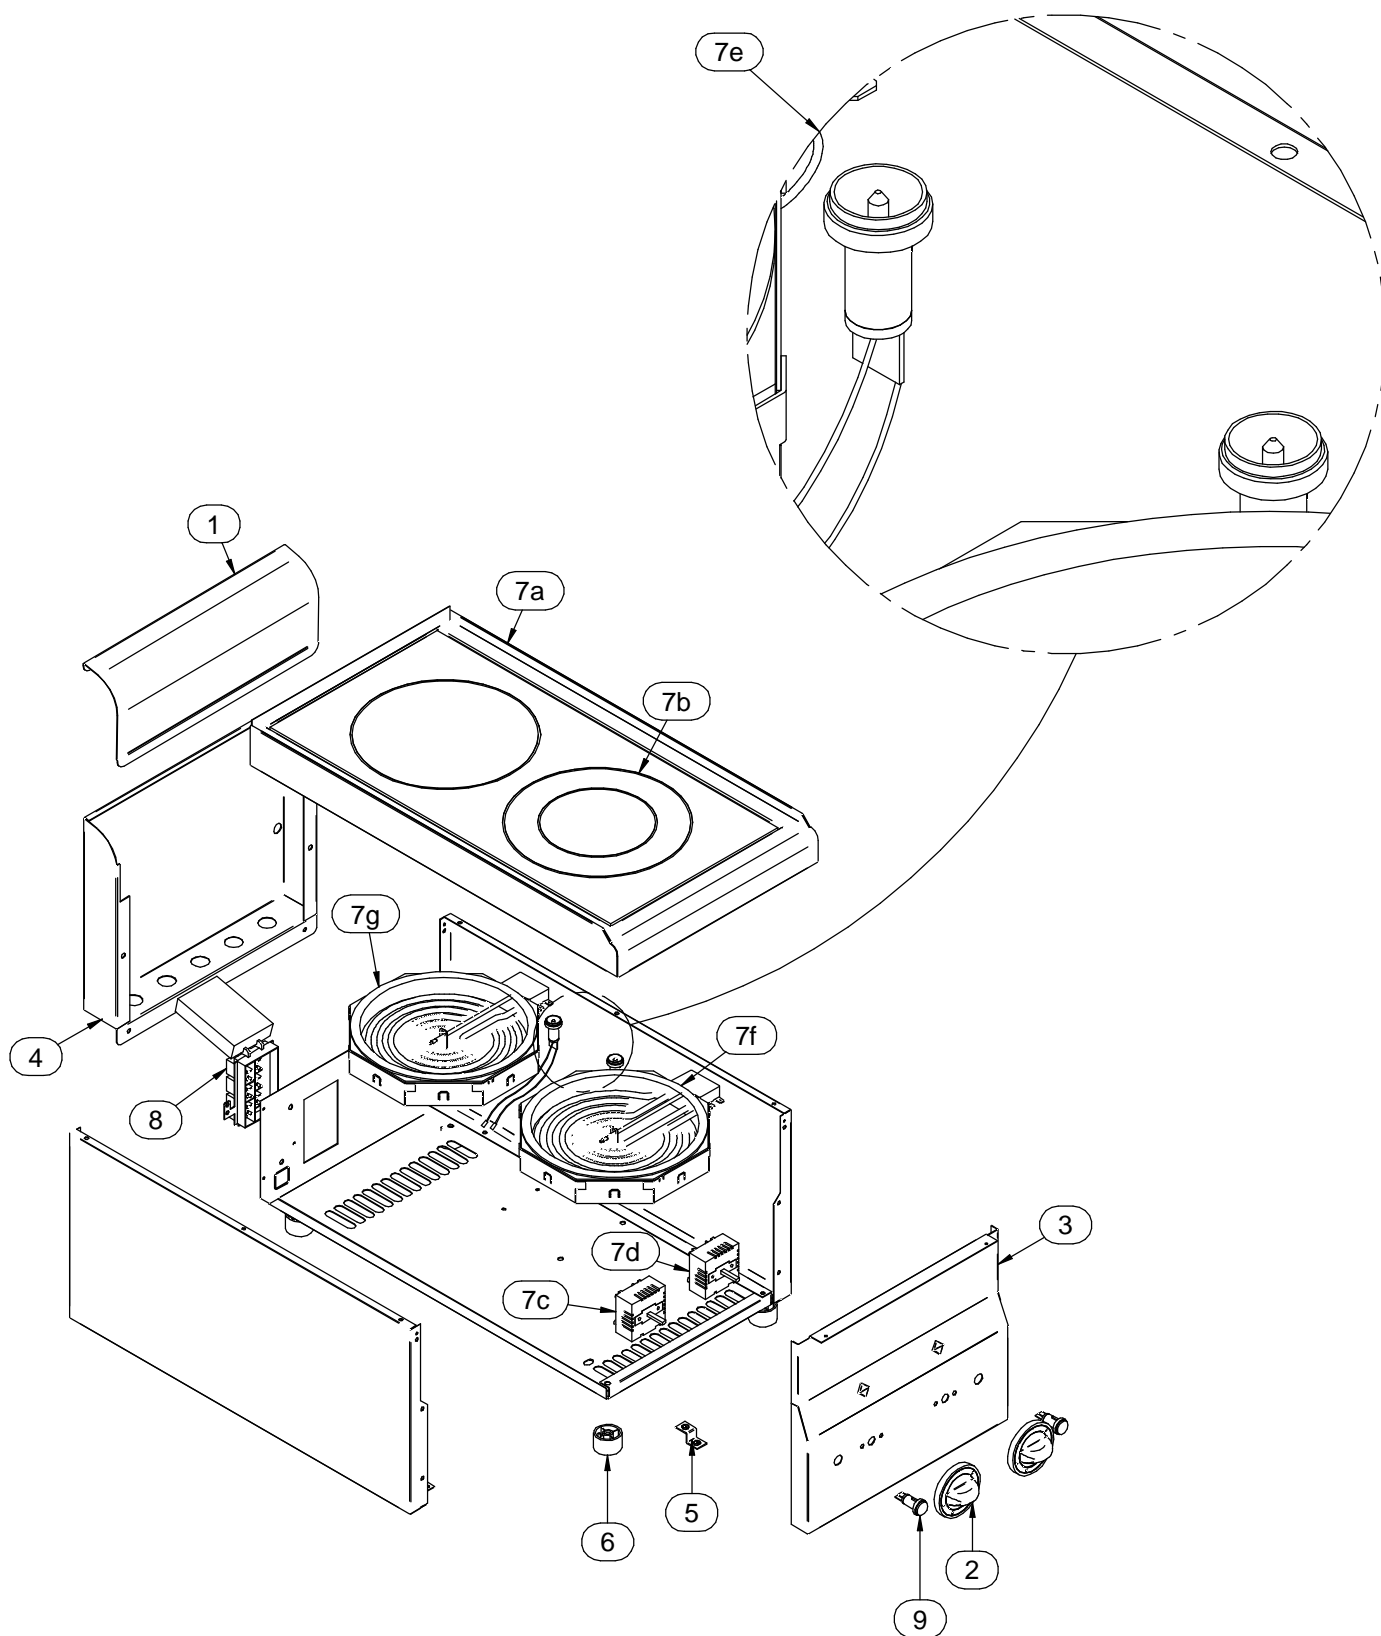

05/2013

Mod: E60/2VC3T

Production code: 60/30 PVE

Diamond
catering equipment

Modello Type:	60/30 PVE2				cod. / num. 2531372.00	
					data / date: 22/05/2013	
POS. ITEM	CODICE CODE	DESCRIZIONE	DESCRIPTION	DENOMINATION	BENENNUNG	NOTE / NOTES
1	6111087.00	ALZATINA	UPSTAND	DOSSERET	AUFKANTUNG	
2	612.076.00	MANOPOLA	KNOB	BOUTON	DREHKNOPF	
3	256.043.00	CRUSCOTTO	CONTROL PANEL	BANDEAU	BEDIENBLLENDE	
4	6211266.00	PANNELLO POSTERIORE	BACK PANEL	PANNEAU POSTERIEUR	HINTERBRETT	
5	256.002.00	STAFFA FISSAGGIO CRUSCOTTO	CONTROL PANEL FIXING BRACKET	EQUERRE FIXATION BANDEAU	BEFESTIGUNGSWINKEL BEDIENBLLENDE	
6	651.001.00	PIEDINO	FOOT	PIED	STELLFUSS	
7	611.829.00	ASSIEME PIANO VETROCERAMICA	GLASS-CERAMIC PLATE COMPONENTS	GROUPE PLAQUE EN VITRO- CÉRAMIQUE	GLASKERAMIKKOCHFELDELEMENTE	
7a	256.044.00	PIANO	WORKTOP	PLAN	PLATTE	
7b	655.004.00	VETROCERAMICO	GLASS-CERAMIC	VITRO-CÉRAMIQUE	GLASKERAMIK	
7c	661.102.00	REGOLATORE DOPPIO CIRCUITO	DOUBLE CIRCUIT REGULATOR	REGLEUR À DOUBLE CIRCUIT	REGLER MIT DOPPELSTROMKREIS	
7d	661.058.00	REGOLATORE ENERGIA	ENERGY REGULATOR	REGLEUR D'ÉNERGIE	ENERGIEREGLER	
7e	663.038.00	GRUPPO LAMPADE	LAMPS GROUP	GROUPE LAMPES	LAMPENGRUPPE	
7f	665.066.00	RESISTENZA DOPPIO CIRCUITO	DOUBLE CIRCUIT HEATING ELEMENT	RÉSISTANCE À DOUBLE CIRCUIT	WIDERSTAND MIT DOPPELSTROMKREIS	
7g	665.065.00	RESISTENZA	HEATING ELEMENT	RESISTANCE	HEIZKÖRPER	
8	663.040.00	MORSETTIERA	TERMINAL BOARD	BORNES	KLEMMENBRETT	
9	663.043.00	SPIA VERDE	GREEN INDICATOR LIGHT	LAMPE TEMOIN VERTE	GRÜNE KONTROLLAMPE	
10						
11						
12						
13						