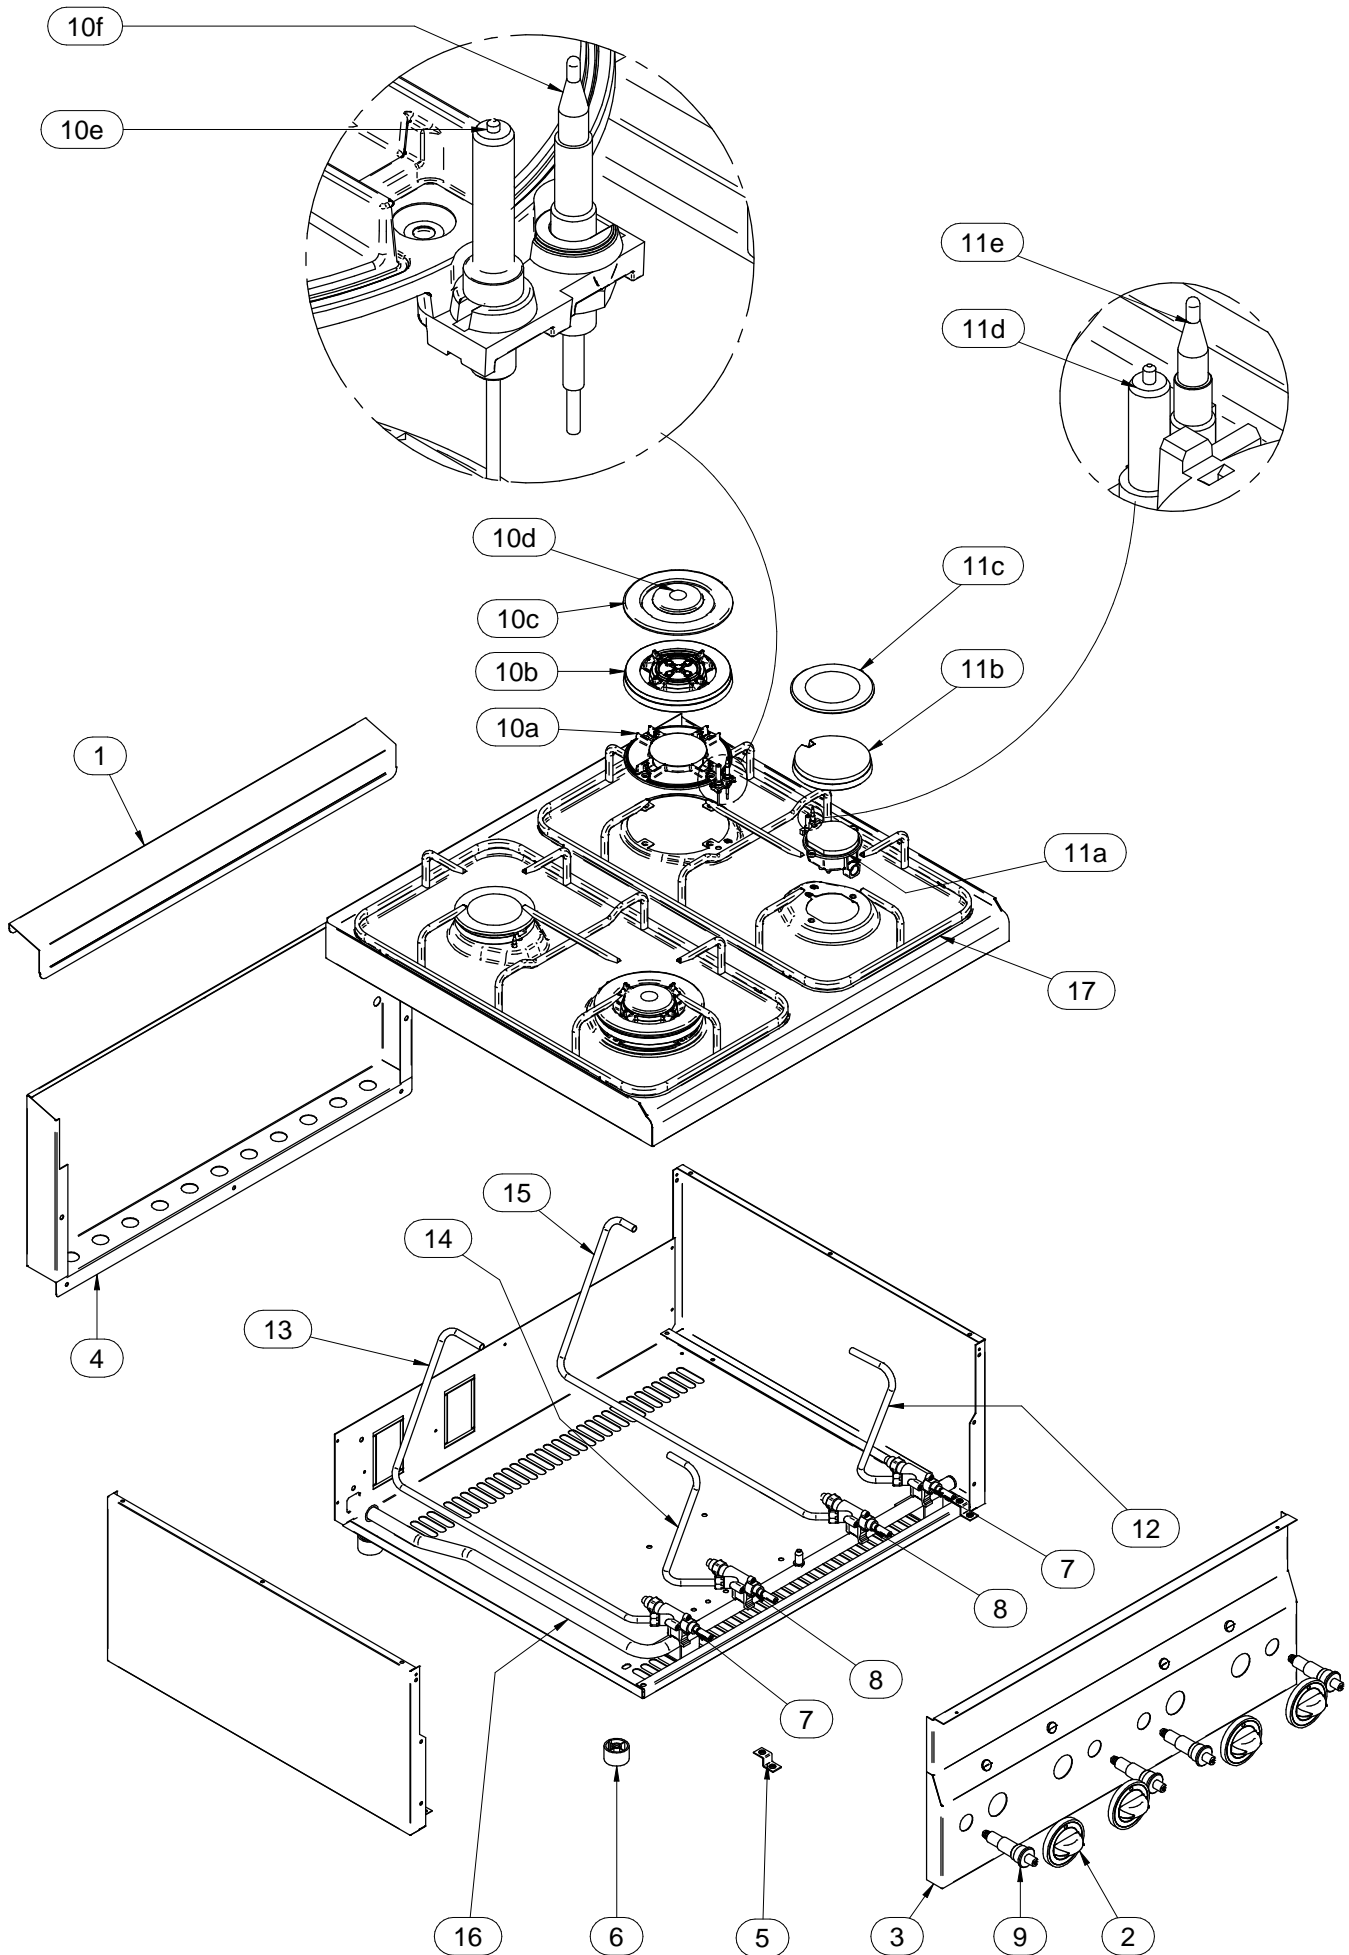

06/2013

Mod: G60/4F6T

Production code: 60/60 PCG

Diamond
catering equipment

Modello Type:	60/60 PCG				cod. / num. 2531417.00	
					data / date: 17/06/2013	
POS. ITEM	CODICE CODE	DESCRIZIONE	DESCRIPTION	DENOMINATION	BENENNUNG	NOTE / NOTES
1	611.724.00	ALZATINA	UPSTAND	DOSSERET	AUFKANTUNG	
2	612.046.00	MANOPOLA	KNOB	BOUTON	DREHKNOPF	
3	256.080.00	CRUSCOTTO	CONTROL PANEL	BANDEAU	BEDIENBLLENDE	
4	621.752.00	PANNELLO POSTERIORE	BACK PANEL	PANNEAU POSTERIEUR	HINTERBRETT	
5	256.002.00	STAFFA FISSAGGIO CRUSCOTTO	CONTROL PANEL FIXING BRACKET	EQUERRE FIXATION BANDEAU	BEFESTIGUNGSWINKEL BEDIENBLLENDE	
6	651.001.00	PIEDINO	FOOT	PIED	STELLFUSS	
7	671.076.00	RUBINETTO GAS	GAS TAP	ROBINET GAZ	GASHAHN	
8	671.077.00	RUBINETTO GAS BRUCIATORE 3 CORONE	TRIPLE CROWN BURNER GAS TAP	ROBINET GAZ 3 COURONNES	GASHAHN 3 KRONEN	
9	672.006.00	ACCENDITORE PIEZO	PIEZO LIGHTER	ALLUMEUR PIEZO	PIEZOZÜNDER	
10	672.105.00	BRUCIATORE 3 CORONE	TRIPLE CROWN BURNER	BRULEUR A 3 COURONNES	BRENNER MIT 3 KRONEN	
10a	672.106.00	CORPO BRUCIATORE	BURNER BODY	CORPS BRULEUR	BRENNER KÖRPER	
10b	672.107.00	SPARTIFIAMMA	FLAMESPREADER	CHAPEAU BRULEUR	FLAMMENTEILER	
10c	672.108.00	COPERCHIO	LID	COUVERCLE	DECKEL	
10d	672.109.00	COPERCHIO	LID	COUVERCLE	DECKEL	
10e	256.003.00	CANDELA ACCENSIONE	IGNITION ELECTRODE	BOUGIE D'ALLUMAGE	KERZE SCHNELLBRENNER	
10f	256.004.00	TERMOCOPPIA	THERMOCOUPLE	THERMOCOUPLE	THERMOELEMENT	
11	672.110.00	BRUCIATORE	BURNER	BRULEUR	BRENNER	
11a	672.111.00	CORPO BRUCIATORE	BURNER BODY	CORPS BRULEUR	BRENNER KÖRPER	
11b	672.112.00	SPARTIFIAMMA	FLAMESPREADER	CHAPEAU BRULEUR	FLAMMENTEILER	
11c	672.113.00	COPERCHIO	LID	COUVERCLE	DECKEL	