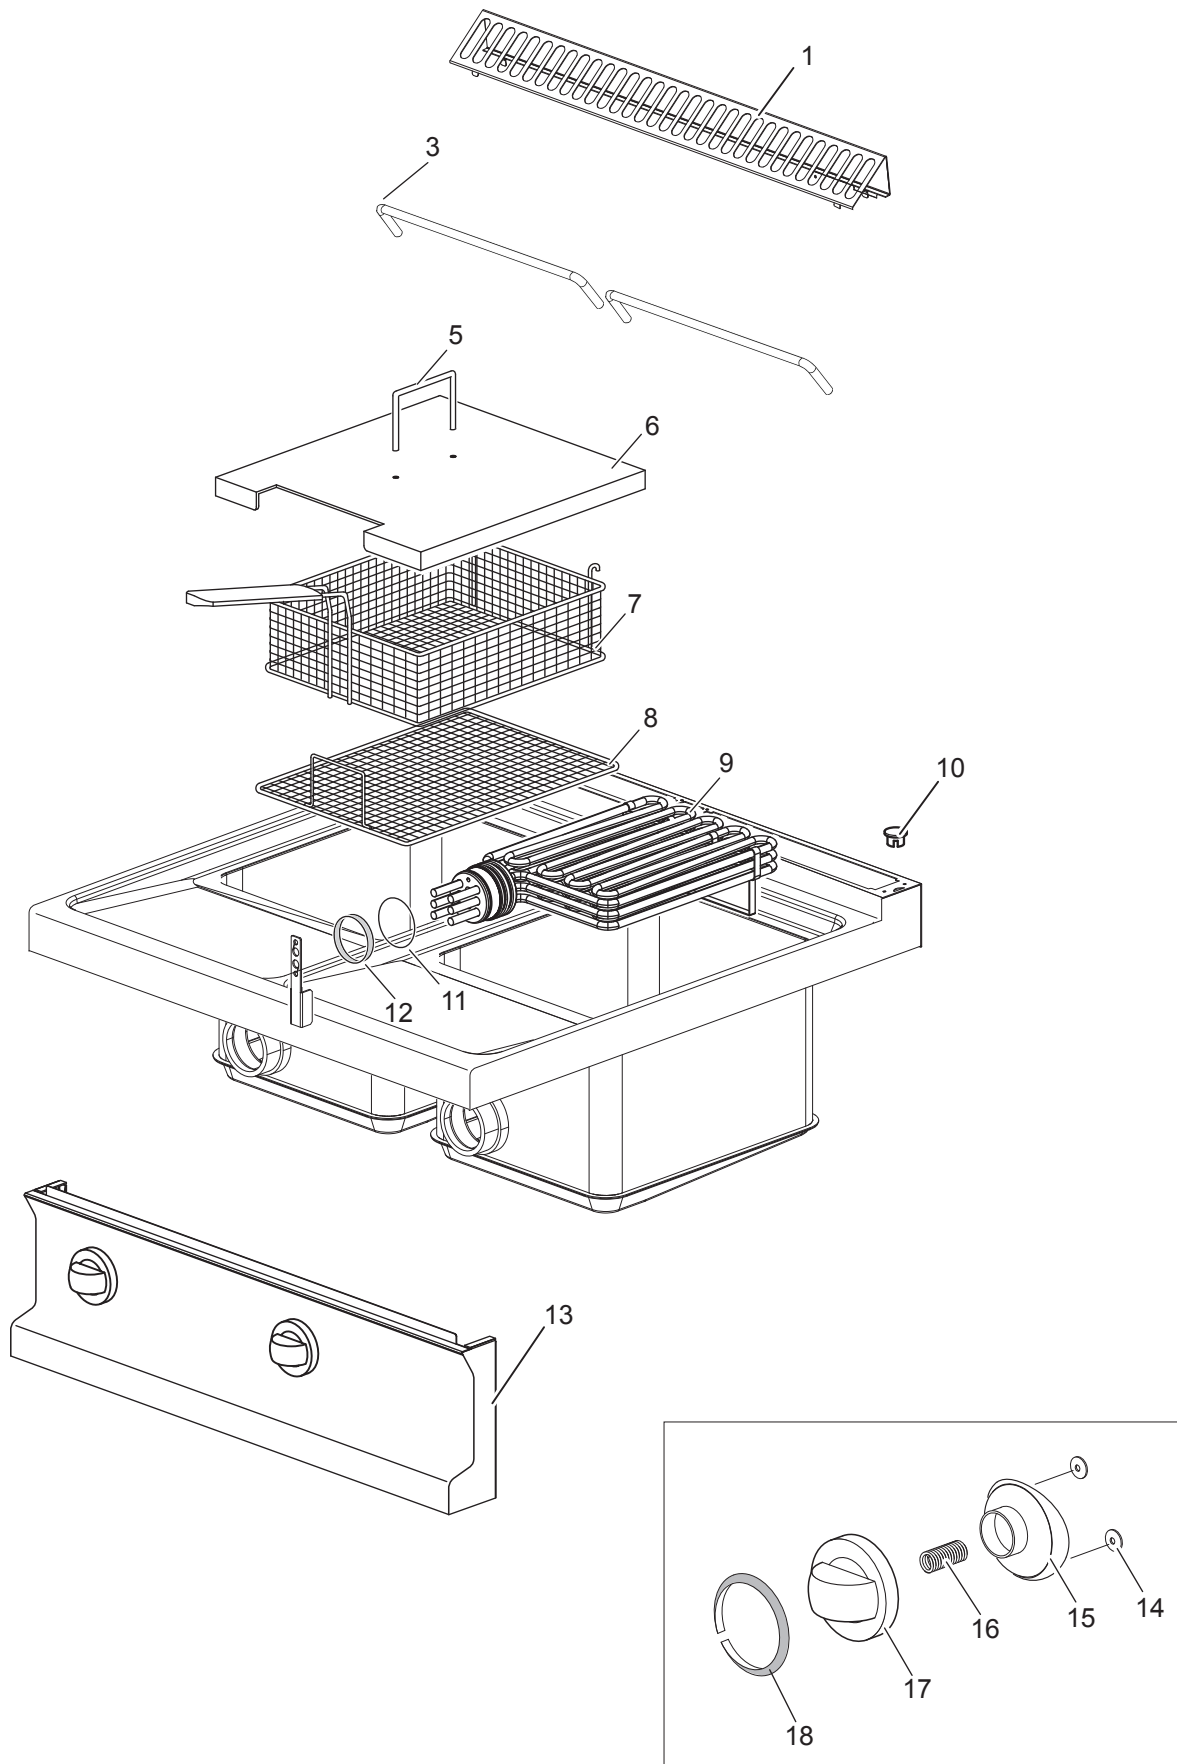

Listino componenti per pagina 1

1	184979	GRIGLIA CAMINO GRILLE POUR CHEMINÉE KAMINROST CHIMNEY GRILL	
2	182906	SQUADRETTA PLAQUE WINKEL PLATE	
5	RTBF800020	MANIGLIA MANETTE HANDGRIFF HANDLE	
6	166648	COPERCHIO VASCA COUVERCLE CUVE BECKEN-DECKEL TANK LID	
7	A770000150	A770046.CESTELLO X FRIGGITRICE A770046.PANIER X FRITEUSE A770046-OMN, 26x29,5x12cm KORB FUER FRITTEUSE A770046.BASKET FRYER	
8	RTCU700448	GRIGLIA SUPPORTO CESTELLO GRILLE SUPPORT PANIER ROST FUER KORBHALTER BASKET SUPPORT GRID	
9	180950 <i><u>Recommended spare parts</u></i>	RESISTENZA 9KW RESISTANCE 9KW HEIZKÖRPER 9KW HEATING ELEMENT 9KW	
10	163603	GIUNZIONE FISSAGGIO PIANO FIXATURE DE PLAN TOPVERBINDUNG TOP CONNECTION	
11	RTCU700565 <i><u>Recommended spare parts</u></i>	GUARNIZIONE RESISTENZA JOINT POUR RESISTANCE DICHTUNG GASKET FOR HEATING ELEMENT	
12	RTMIN00283	SEEGER SEEGER SEEGER SEEGER	
13	188419	CRUSCOTTO PANNEAU DE CONTROLE FRONT BLENDE CONTROL PANEL	
17	186336 <i><u>Recommended spare parts</u></i>	CORPO MANOPOLA COMMUTATORE POIGNEE COMMUTATEUR UMSCHALTER-KNOPFKOERPER COMMUTATOR KNOB	
18	169377 <i><u>Recommended spare parts</u></i>	ANELLO MANOPOLA TERMOSTATO RING THERMOSTAT KLEBERING KNEBEL THERMOSTAT THERMOSTAT RING	