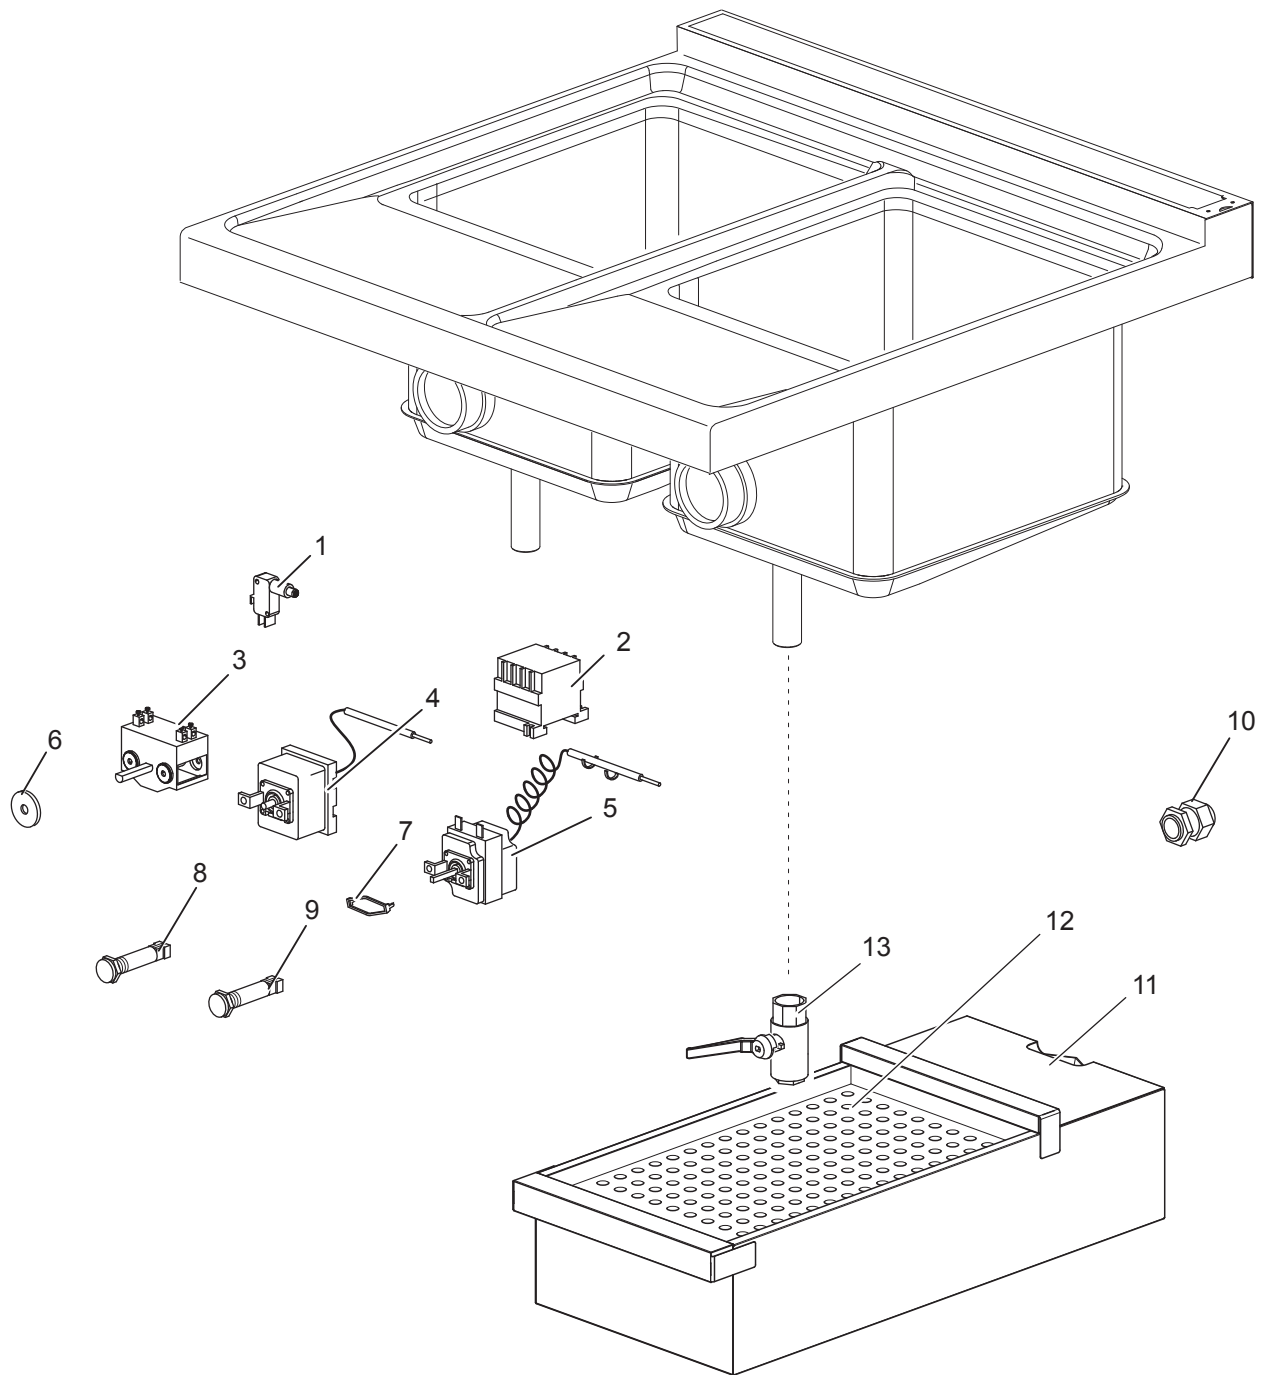

Listino componenti per pagina 3

1	175286 <i><u>Recommended spare parts</u></i>	MICROINTERRUTTORE MICRO INTERRUPTEUR -UL- MICROSCHALTER -UL- MICRO SWITCH -UL-	
2	RTFOC00466 <i><u>Recommended spare parts</u></i>	RELE RELAIS SCHÜTZ RELAIS CONTACTOR	
3	RTCU900110 <i><u>Recommended spare parts</u></i>	COMMUTATORE TERMOSTATO COMMUTATEUR POUR THERMOSTAT TAKTSCHALTER THERMOSTAT COMMUTATOR	
4	182100 <i><u>Recommended spare parts</u></i>	TERMOSTATO DI SICUREZZA THERMOSTAT DE SECURITE SICHERHEITSTHERMOSTAT SAFETY THERMOSTAT	
5	180498 <i><u>Recommended spare parts</u></i>	TERMOSTATO DI LAVORO T.180°C THERMOSTAT DE TRAVAIL T.180°C ARBEITSTHERMOSTAT T.180°C WORKING THERMOSTAT T.180°C	
6	RTCU800185 <i><u>Recommended spare parts</u></i>	GUARNIZIONE ASTA COMMUTATORE JOINT POUR BARRE DU COMMUTATEUR DICHTUNG WELLE TAKTSCHALTER GASKET FOR COMMUTATOR ROD	
7	RTCU900112 <i><u>Recommended spare parts</u></i>	STAFFA ALTA COMMUTATORE/TERMOSTATO CROCHET POUR COMMUTATEUR/THERMOSTAT HOEHER HALTEBUEGEL UMSCHALTER/THERMOSTAT HIGH BRACKET COMMUTATOR/THERMOSTAT	
8	166465 <i><u>Recommended spare parts</u></i>	LAMPADINA SPIA VERDE LAMPE TEMOIN VERTE GRUNE KONTROLLEUCHTE GREEN WARNING LIGHT	
9	166466 <i><u>Recommended spare parts</u></i>	LAMPADINA SPIA ARANCIONE LAMPE DE SIGNALATION ORANGE ORANGE KONTROLLEUCHTE ORANGE LAMP LIGHT	
10	RTBF800138	F/CAVO PG21 SERRE CABLE PG21 KABELDURCHFÜHRUNG PG21 CHOCK PG21 PRENSA CABO PG21	
11	173259	VASCA R/OLIO RECIPIENT DE L'HUILE OELBECKEN OIL TANK	
12	173272	FILTRO VASCA R/OLIO FILTRE RECIPIENT D'HUILE FILTER FUER OELBECKEN OIL TANK FILTRE	
13	177037 <i><u>Recommended spare parts</u></i>	RUBINETTO SCARICO OLIO COMPLETO DI LEVA COMANDO ROBINET VIDANGE D'HUILE OEL-ABLASSHAHN OIL DRAIN TAP