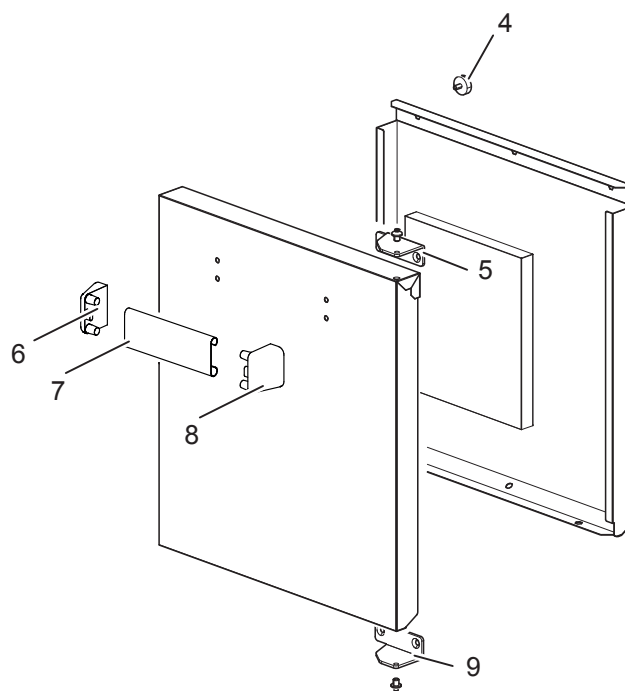

Listino componenti per pagina 1

1	184979	GRIGLIA CAMINO GRILLE POUR CHEMINÉE KAMINROST CHIMNEY GRILL	
2	182906	SQUADRETTA PLAQUE WINKEL PLATE	
5	RTBF800020	MANIGLIA MANETTE HANDGRIFF HANDLE	
6	166648	COPERCHIO VASCA COUVERCLE CUVE BECKEN-DECKEL TANK LID	
7	A770000150	A770046.CESTELLO X FRIGGITRICE A770046.PANIER X FRITEUSE A770046-OMN, 26x29,5x12cm KORB FUER FRITTEUSE A770046.BASKET FRYER	
8	RTCU700448	GRIGLIA SUPPORTO CESTELLO GRILLE SUPPORT PANIER ROST FUER KORBHALTER BASKET SUPPORT GRID	
9	180950 <i><u>Recommended spare parts</u></i>	RESISTENZA 9KW RESISTANCE 9KW HEIZKÖRPER 9KW HEATING ELEMENT 9KW	
10	163603	GIUNZIONE FISSAGGIO PIANO FIXATURE DE PLAN TOPVERBINDUNG TOP CONNECTION	
11	RTCU700565 <i><u>Recommended spare parts</u></i>	GUARNIZIONE RESISTENZA JOINT POUR RESISTANCE DICHTUNG GASKET FOR HEATING ELEMENT	
12	RTMIN00283	SEEGER SEEGER SEEGER SEEGER	
13	188419	CRUSCOTTO PANNEAU DE CONTROLE FRONT BLENDE CONTROL PANEL	
17	186336 <i><u>Recommended spare parts</u></i>	CORPO MANOPOLA COMMUTATORE POIGNEE COMMUTATEUR UMSCHALTER-KNOPFKOERPER COMMUTATOR KNOB	
18	169377 <i><u>Recommended spare parts</u></i>	ANELLO MANOPOLA TERMOSTATO RING THERMOSTAT KLEBERING KNEBEL THERMOSTAT THERMOSTAT RING	