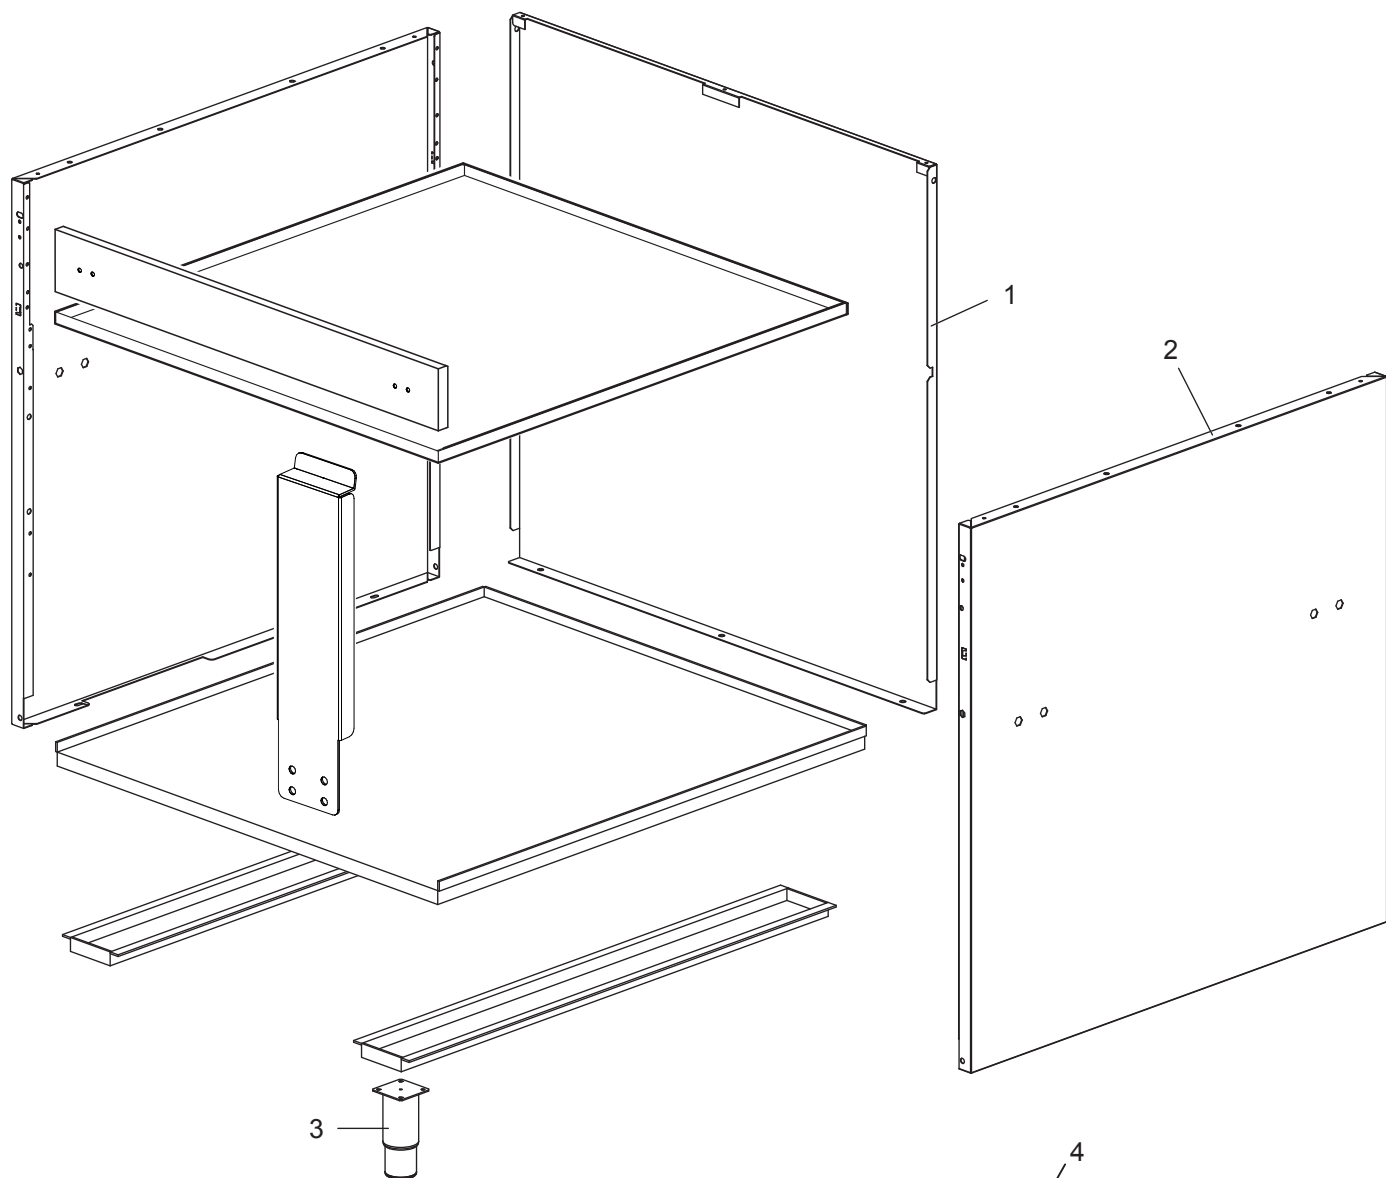

Listino componenti per pagina 1

1	184979	GRIGLIA CAMINO GRILLE POUR CHEMINÉE KAMINROST CHIMNEY GRILL	
2	182906	SQUADRETTA PLAQUE WINKEL PLATE	
5	RTBF800020	MANIGLIA MANETTE HANDGRIFF HANDLE	
6	166648	COPERCHIO VASCA COUVERCLE CUVE BECKEN-DECKEL TANK LID	
7	A770000150	A770046.CESTELLO X FRIGGITRICE A770046.PANIER X FRITEUSE A770046-OMN, 26x29,5x12cm KORB FUER FRITTEUSE A770046.BASKET FRYER	
8	RTCU700448	GRIGLIA SUPPORTO CESTELLO GRILLE SUPPORT PANIER ROST FUER KORBHALTER BASKET SUPPORT GRID	
9	180950 <i><u>Recommended spare parts</u></i>	RESISTENZA 9KW RESISTANCE 9KW HEIZKÖRPER 9KW HEATING ELEMENT 9KW	
10	163603	GIUNZIONE FISSAGGIO PIANO FIXATURE DE PLAN TOPVERBINDUNG TOP CONNECTION	
11	RTCU700565 <i><u>Recommended spare parts</u></i>	GUARNIZIONE RESISTENZA JOINT POUR RESISTANCE DICHTUNG GASKET FOR HEATING ELEMENT	
12	RTMIN00283	SEEGER SEEGER SEEGER SEEGER	
13	188419	CRUSCOTTO PANNEAU DE CONTROLE FRONT BLENDE CONTROL PANEL	
17	186336 <i><u>Recommended spare parts</u></i>	CORPO MANOPOLA COMMUTATORE POIGNEE COMMUTATEUR UMSCHALTER-KNOPFKOERPER COMMUTATOR KNOB	
18	169377 <i><u>Recommended spare parts</u></i>	ANELLO MANOPOLA TERMOSTATO RING THERMOSTAT KLEBERING KNEBEL THERMOSTAT THERMOSTAT RING	