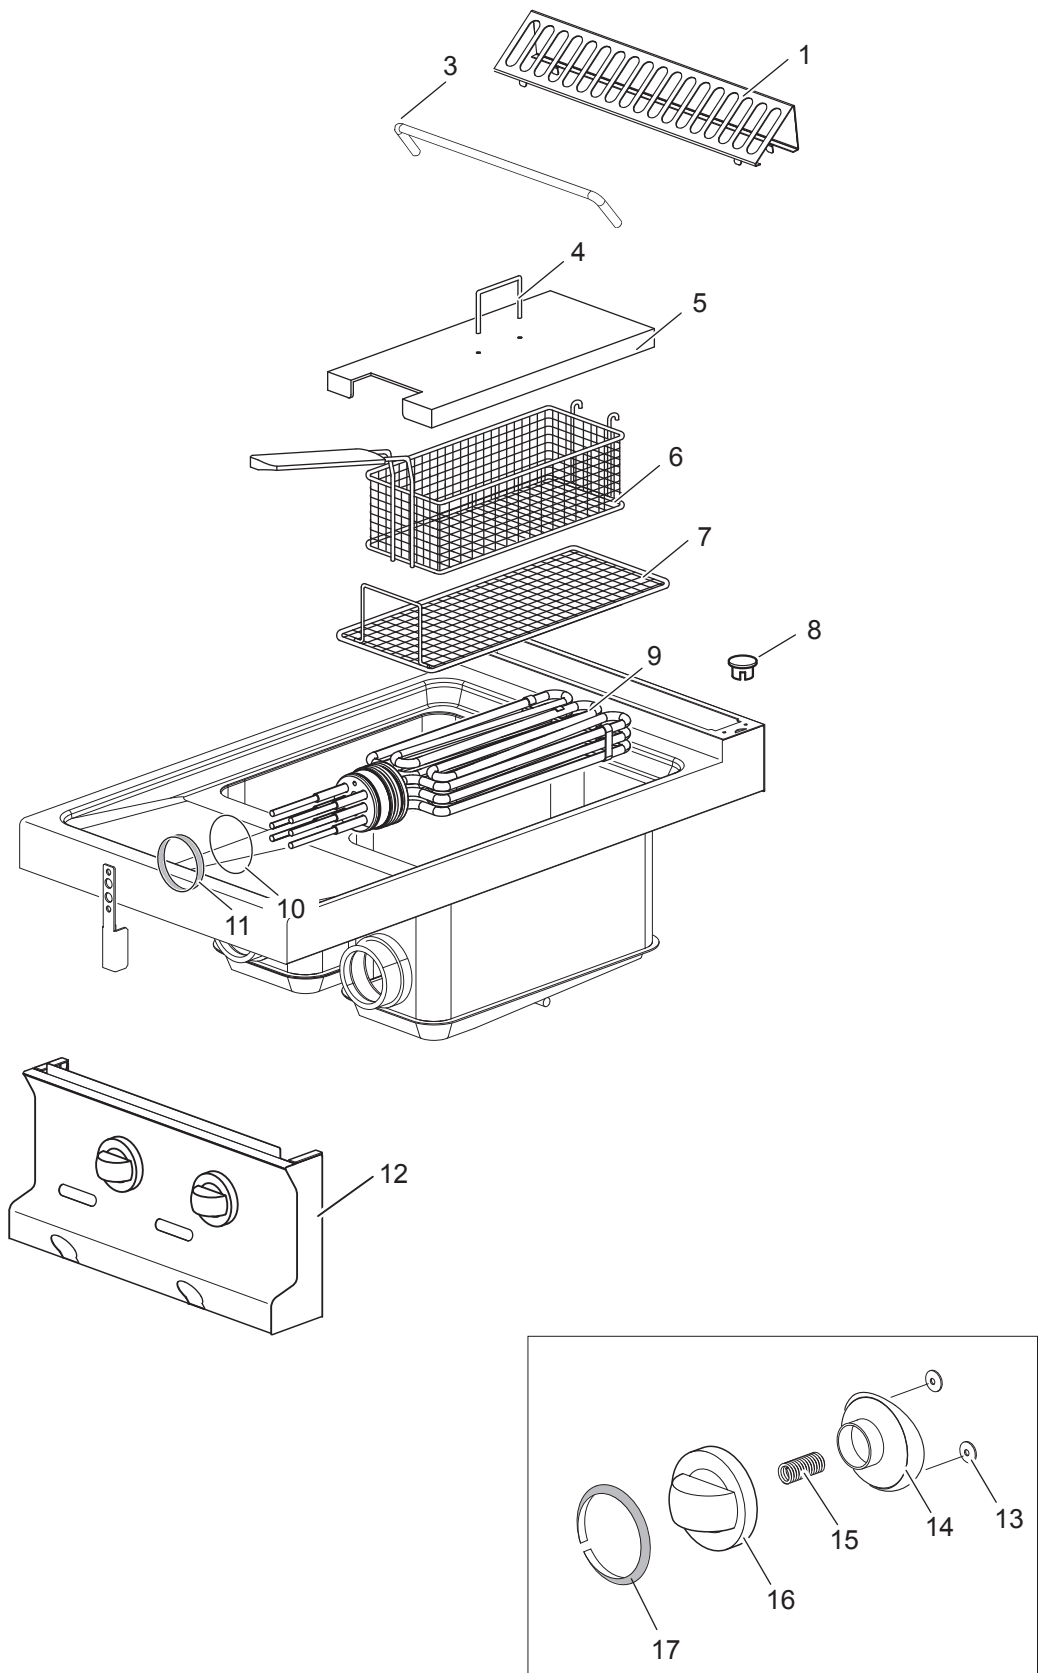

08/2018

Mod: E7/F2V64T

Production code: BBEF4772VT

Diamond
catering equipment

BBEF4772VT

EF4772VT

CATALOGO PARTI DI RICAMBIO
CATALOGUE PIECES DETACHEES
ERSATZTEILKATALOG
SPARE PARTS CATALOGUE

Catalogo parti di ricambio valido
dalla matricola 0000001 (01.10.2013) ad oggi (03.08.2018)

Listino componenti per pagina 1

1	182798	GRIGLIA CAMINO GRILLE POUR CHEMINÉE KAMINROST CHIMNEY GRILL	
3	182906	SQUADRETTA PLAQUE WINKEL PLATE	
4	RTBF800020	MANIGLIA MANETTE HANDGRIFF HANDLE	
5	166649	COPERCHIO VASCA COUVERCLE CUVE BECKEN-DECKEL TANK LID	
6	A770000140	A770045.CEST.FRIGG.LT.6/7/8 A770045.PANIER POUR FRITEUSE A770045-OMN, 12x29,5x12cm KORB FUER FRITTEUSE A770045.BASKET FOR FRYER	
7	RTCU700449	GRIGLIA SUPPORTO CESTELLO GRILLE SUPPORT PANIER ROST FUER KORBHALTER BASKET SUPPORT GRID	
8	163603	GIUNZIONE FISSAGGIO PIANO FIXATURE DE PLAN TOPVERBINDUNG TOP CONNECTION	
9	180952 <i><u>Recommended spare parts</u></i>	RESISTENZA 5,25KW RESISTANCE 5,25KW HEIZKÖRPER 5,25KW HEATING ELEMENT 5,25KW	
10	RTCU700565 <i><u>Recommended spare parts</u></i>	GUARNIZIONE RESISTENZA JOINT POUR RESISTANCE DICHTUNG GASKET FOR HEATING ELEMENT	
11	RTMIN00283	SEEGER SEEGER SEEGER SEEGER	
12	188415	CRUSCOTTO PANNEAU DE CONTROLE FRONT BLENDE CONTROL PANEL	
16	186336 <i><u>Recommended spare parts</u></i>	CORPO MANOPOLA COMMUTATORE POIGNEE COMMUTATEUR UMSCHALTER-KNOPFKOERPER COMMUTATOR KNOB	
17	169377 <i><u>Recommended spare parts</u></i>	ANELLO MANOPOLA TERMOSTATO RING THERMOSTAT KLEBERING KNEBEL THERMOSTAT THERMOSTAT RING	

16	172795	SQUADRETTA PLAQUE WINKEL PLATE	
18	184842 <i><u>Recommended spare parts</u></i>	RACCORDO 3/4" D.18 RACCORD 3/4" D.18 ANSCHLUSS 3/4" D.18 CONNECTOR 3/4" D.18	
19	161874 <i><u>Recommended spare parts</u></i>	RUBINETTO SCARICO OLIO ROBINET DECHARGE HUILE ABLASSHAHN OIL DRAIN TAP	
20	163882	TUBO SCARICO OLIO TUYAU DECHARGE HUILE OIL-ABLASSROHR DRAIN OIL PIPE	