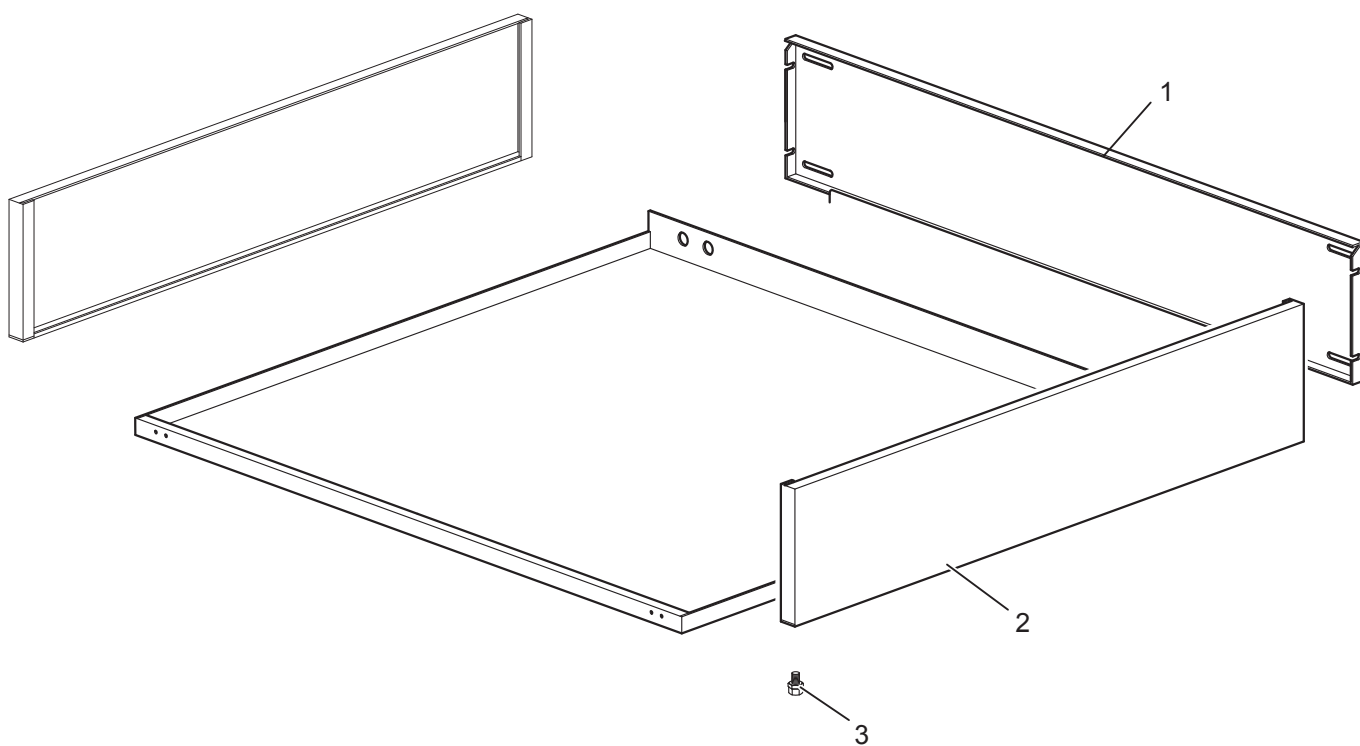

Listino componenti per pagina 1

1	182798	GRIGLIA CAMINO GRILLE POUR CHEMINÉE KAMINROST CHIMNEY GRILL	
3	182906	SQUADRETTA PLAQUE WINKEL PLATE	
4	RTBF800020	MANIGLIA MANETTE HANDGRIFF HANDLE	
5	166649	COPERCHIO VASCA COUVERCLE CUVE BECKEN-DECKEL TANK LID	
6	A770000140	A770045.CEST.FRIGG.LT.6/7/8 A770045.PANIER POUR FRITEUSE A770045-OMN, 12x29,5x12cm KORB FUER FRITTEUSE A770045.BASKET FOR FRYER	
7	RTCU700449	GRIGLIA SUPPORTO CESTELLO GRILLE SUPPORT PANIER ROST FUER KORBHALTER BASKET SUPPORT GRID	
8	163603	GIUNZIONE FISSAGGIO PIANO FIXATURE DE PLAN TOPVERBINDUNG TOP CONNECTION	
9	180952 <i><u>Recommended spare parts</u></i>	RESISTENZA 5,25KW RESISTANCE 5,25KW HEIZKÖRPER 5,25KW HEATING ELEMENT 5,25KW	
10	RTCU700565 <i><u>Recommended spare parts</u></i>	GUARNIZIONE RESISTENZA JOINT POUR RESISTANCE DICHTUNG GASKET FOR HEATING ELEMENT	
11	RTMIN00283	SEEGER SEEGER SEEGER SEEGER	
12	188415	CRUSCOTTO PANNEAU DE CONTROLE FRONT BLENDE CONTROL PANEL	
16	186336 <i><u>Recommended spare parts</u></i>	CORPO MANOPOLA COMMUTATORE POIGNEE COMMUTATEUR UMSCHALTER-KNOPFKOERPER COMMUTATOR KNOB	
17	169377 <i><u>Recommended spare parts</u></i>	ANELLO MANOPOLA TERMOSTATO RING THERMOSTAT KLEBERING KNEBEL THERMOSTAT THERMOSTAT RING	