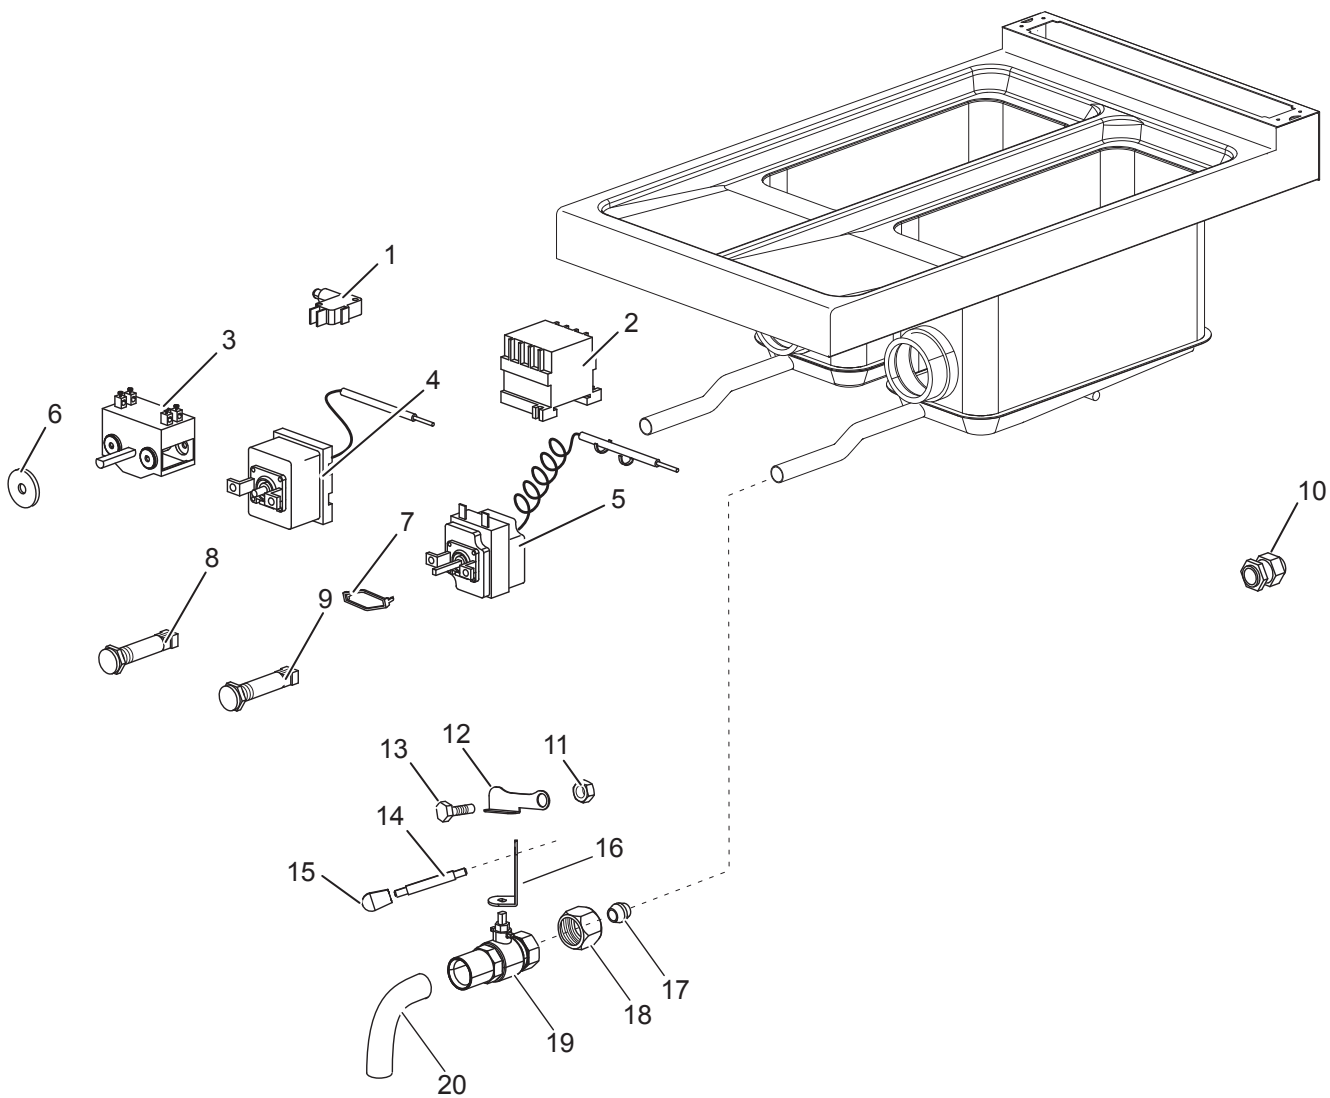

Listino componenti per pagina 3

1	175286 <i>Recommended spare parts</i>	MICROINTERRUPTORE MICRO INTERRUPTEUR -UL- MICROSCHALTER -UL- MICRO SWITCH -UL-	
2	RTFOC00466 <i>Recommended spare parts</i>	RELE RELAIS SCHÜTZ RELAIS CONTACTOR	
3	RTCU900110 <i>Recommended spare parts</i>	COMMUTATORE TERMOSTATO COMMUTATEUR POUR THERMOSTAT TAKTSCHALTER THERMOSTAT COMMUTATOR	
4	182100 <i>Recommended spare parts</i>	TERMOSTATO DI SICUREZZA THERMOSTAT DE SECURITE SICHERHEITSTHERMOSTAT SAFETY THERMOSTAT	
5	180498 <i>Recommended spare parts</i>	TERMOSTATO DI LAVORO T.180°C THERMOSTAT DE TRAVAIL T.180°C ARBEITSTHERMOSTAT T.180°C WORKING THERMOSTAT T.180°C	
6	RTCU800185 <i>Recommended spare parts</i>	GUARNIZIONE ASTA COMMUTATORE JOINT POUR BARRE DU COMMUTATEUR DICHTUNG WELLE TAKTSCHALTER GASKET FOR COMMUTATOR ROD	
7	RTCU900112 <i>Recommended spare parts</i>	STAFFA ALTA COMMUTATORE/TERMOSTATO CROCHET POUR COMMUTATEUR/THERMOSTAT HOEHER HALTEBUEGEL UMSCHALTER/THERMOSTAT HIGH BRACKET COMMUTATOR/THERMOSTAT	
8	166465 <i>Recommended spare parts</i>	LAMPADINA SPIA VERDE LAMPE TEMOIN VERTE GRUNE KONTROLLEUCHTE GREEN WARNING LIGHT	
9	166466 <i>Recommended spare parts</i>	LAMPADINA SPIA ARANCIONE LAMPE DE SIGNALATION ORANGE ORANGE KONTROLLEUCHTE ORANGE LAMP LIGHT	
10	RTBF700021	F/CAVO PG16 SERRE CABLE PG16 KABELDURCHFÜHRUNG PG16 CHOCK PG16	
11	RTMIN00155	DADO M5 ECROU M5 NUSS M5 NUT M5	
12	179170	FERMO ASTA RUBINETTO SCARICO BLOCAGE PIVOT VIDANGE BEFESTIGUNG FUER ABLASSHAHN-STAB DRAIN SHAFT LOCK	
13	172792	PERNO RUBINETTO SCARICO PIVOT BOLZEN PIN	
14	RTCU700412	ASTA RUBINETTO SCARICO PIVOT ROBINET VIDANGE ABLASSHAHN-STAB DRAIN TAP SHAFT	
15	RTCU700413	MANOPOLA ASTA SCARICO POIGNEE POUR PIVOT VIDANGE ABLASSSTAB-KNOPF DRAIN SHEFT KNOB