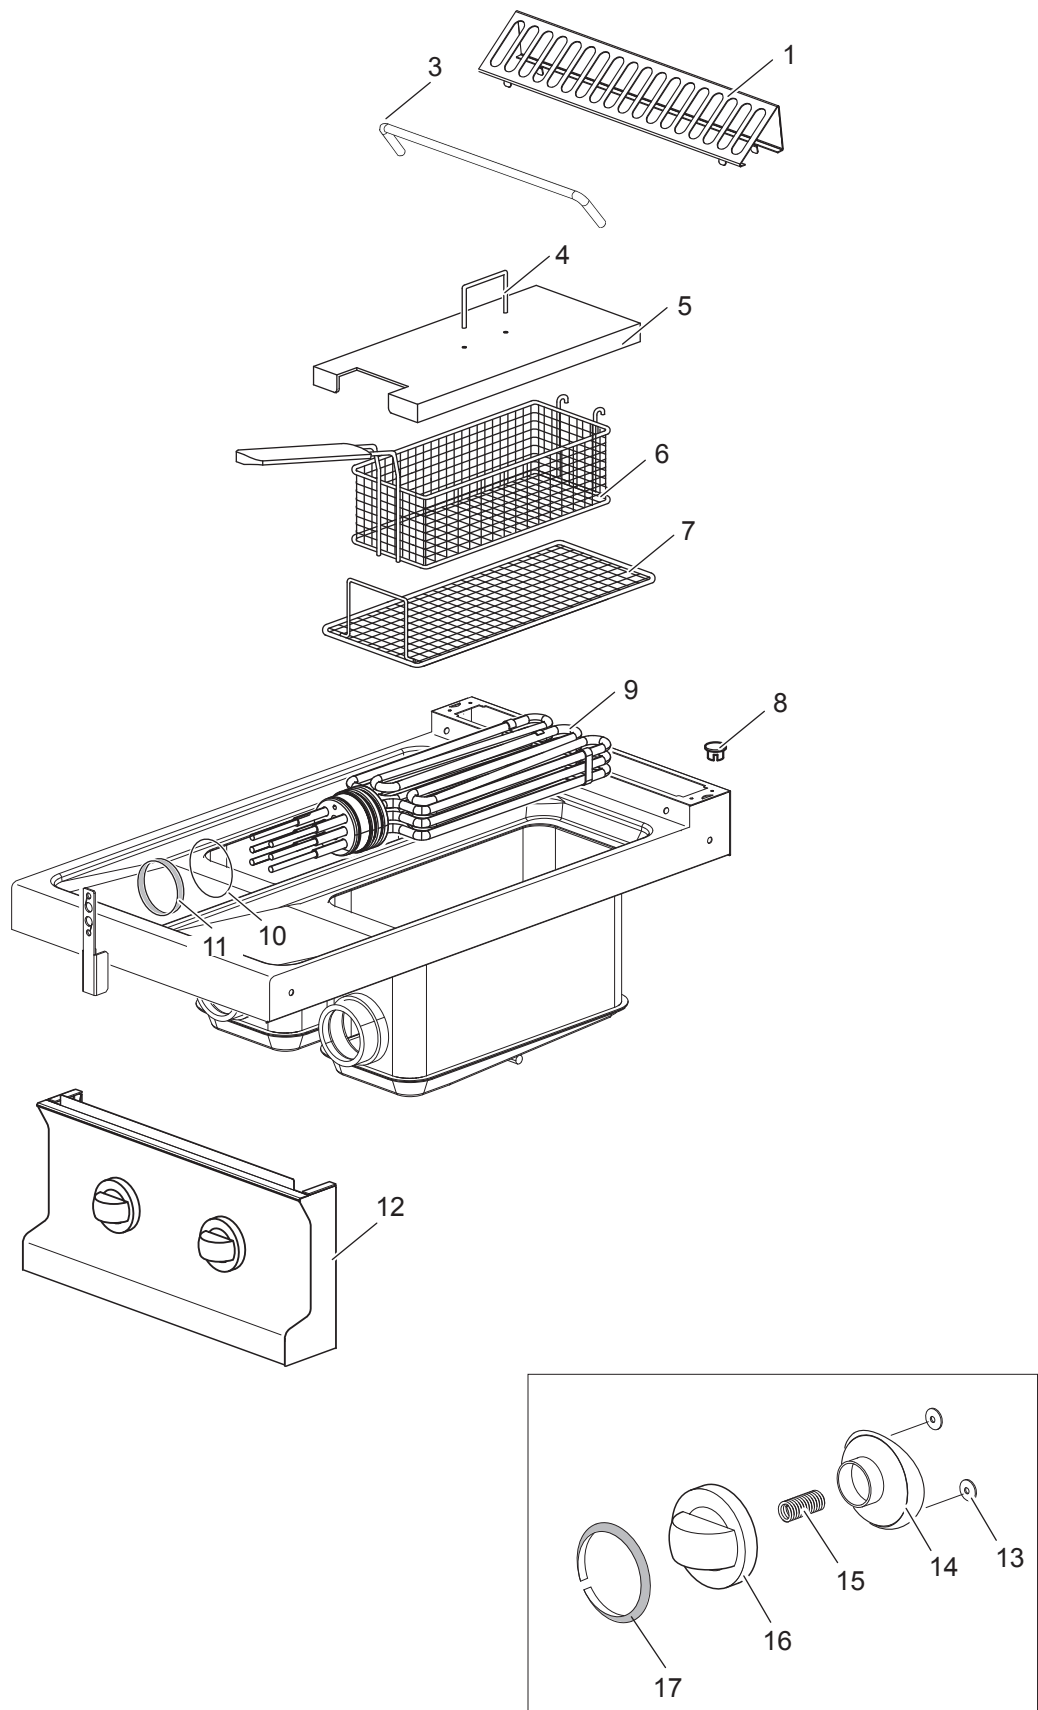

Listino componenti per pagina 1

1	182798	GRIGLIA CAMINO GRILLE POUR CHEMINÉE KAMINROST CHIMNEY GRILL	
3	182906	SQUADRETTA PLAQUE WINKEL PLATE	
4	RTBF800020	MANIGLIA MANETTE HANDGRIFF HANDLE	
5	166649	COPERCHIO VASCA COUVERCLE CUVE BECKEN-DECKEL TANK LID	
6	A770000140	A770045.CEST.FRIGG.LT.6/7/8 A770045.PANIER POUR FRITEUSE A770045-OMN, 12x29,5x12cm KORB FUER FRITTEUSE A770045.BASKET FOR FRYER	
7	RTCU700449	GRIGLIA SUPPORTO CESTELLO GRILLE SUPPORT PANIER ROST FUER KORBHALTER BASKET SUPPORT GRID	
8	163603	GIUNZIONE FISSAGGIO PIANO FIXATURE DE PLAN TOPVERBINDUNG TOP CONNECTION	
9	180952 <u>Recommended spare parts</u>	RESISTENZA 5,25KW RESISTANCE 5,25KW HEIZKÖRPER 5,25KW HEATING ELEMENT 5,25KW	
10	RTCU700565 <u>Recommended spare parts</u>	GUARNIZIONE RESISTENZA JOINT POUR RESISTANCE DICHTUNG GASKET FOR HEATING ELEMENT	
11	RTMIN00283	SEEGER SEEGER SEEGER SEEGER	
12	188299	CRUSCOTTO PANNEAU DE CONTROLE FRONT BLENDE CONTROL PANEL	
16	186336 <u>Recommended spare parts</u>	CORPO MANOPOLA COMMUTATORE POIGNEE COMMUTATEUR UMSCHALTER-KNOPFKOERPER COMMUTATOR KNOB	
17	169377 <u>Recommended spare parts</u>	ANELLO MANOPOLA TERMOSTATO RING THERMOSTAT KLEBERING KNEBEL THERMOSTAT THERMOSTAT RING	