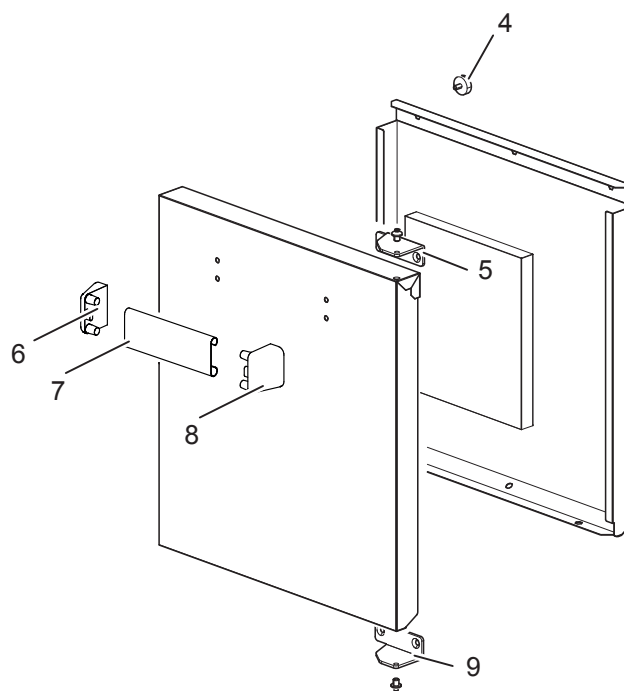

Listino componenti per pagina 1

1	182798	GRIGLIA CAMINO GRILLE POUR CHEMINÉE KAMINROST CHIMNEY GRILL	
3	182906	SQUADRETTA PLAQUE WINKEL PLATE	
4	RTBF800020	MANIGLIA MANETTE HANDGRIFF HANDLE	
5	166649	COPERCHIO VASCA COUVERCLE CUVE BECKEN-DECKEL TANK LID	
6	A770000140	A770045.CEST.FRIGG.LT.6/7/8 A770045.PANIER POUR FRITEUSE A770045-OMN, 12x29,5x12cm KORB FUER FRITTEUSE A770045.BASKET FOR FRYER	
7	RTCU700449	GRIGLIA SUPPORTO CESTELLO GRILLE SUPPORT PANIER ROST FUER KORBHALTER BASKET SUPPORT GRID	
8	163603	GIUNZIONE FISSAGGIO PIANO FIXATURE DE PLAN TOPVERBINDUNG TOP CONNECTION	
9	180952 <u>Recommended spare parts</u>	RESISTENZA 5,25KW RESISTANCE 5,25KW HEIZKÖRPER 5,25KW HEATING ELEMENT 5,25KW	
10	RTCU700565 <u>Recommended spare parts</u>	GUARNIZIONE RESISTENZA JOINT POUR RESISTANCE DICHTUNG GASKET FOR HEATING ELEMENT	
11	RTMIN00283	SEEGER SEEGER SEEGER SEEGER	
12	188299	CRUSCOTTO PANNEAU DE CONTROLE FRONT BLENDE CONTROL PANEL	
16	186336 <u>Recommended spare parts</u>	CORPO MANOPOLA COMMUTATORE POIGNEE COMMUTATEUR UMSCHALTER-KNOPFKOERPER COMMUTATOR KNOB	
17	169377 <u>Recommended spare parts</u>	ANELLO MANOPOLA TERMOSTATO RING THERMOSTAT KLEBERING KNEBEL THERMOSTAT THERMOSTAT RING	