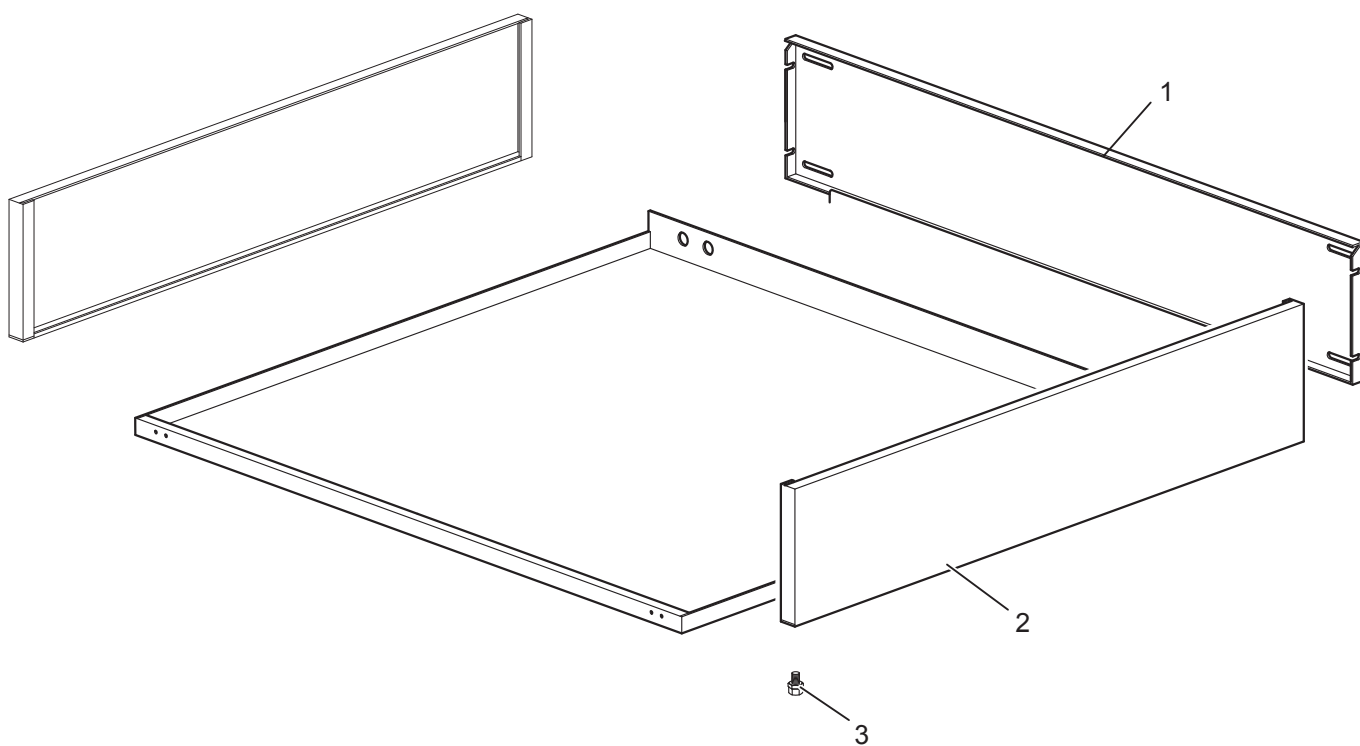

## Listino componenti per pagina 1

1	182798	GRIGLIA CAMINO GRILLE POUR CHEMINÉE KAMINROST CHIMNEY GRILL	
2	163603	GIUNZIONE FISSAGGIO PIANO FIXATURE DE PLAN TOPVERBINDUNG TOP CONNECTION	
3	188458	CRUSCOTTO PANNEAU DE CONTROLE FRONT BLENDE CONTROL PANEL	
7	186336 <i><u>Recommended spare parts</u></i>	CORPO MANOPOLA COMMUTATORE POIGNEE COMMUTATEUR UMSCHALTER-KNOPFKOERPER COMMUTATOR KNOB	
8	169364 <i><u>Recommended spare parts</u></i>	ANELLO MANOPOLA COMMUTATORE RING COMMUTATEUR KLEBERING KNEBEL TAKTSCHALTER SWITCH RING	