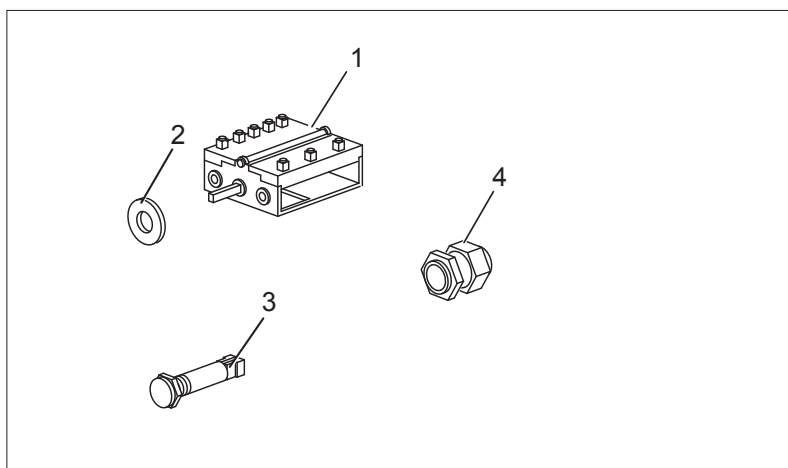

Listino componenti per pagina 3

1	RTCU700212 <i><u>Recommended spare parts</u></i>	COMMUTATORE COMMUTATEUR TAKTSCHALTER COMMUTATOR	
2	RTCU800185 <i><u>Recommended spare parts</u></i>	GUARNIZIONE ASTA COMMUTATORE JOINT POUR BARRE DU COMMUTATEUR DICHTUNG WELLE TAKTSCHALTER GASKET FOR COMMUTATOR ROD	
3	166465 <i><u>Recommended spare parts</u></i>	LAMPADINA SPIA VERDE LAMPE TEMOIN VERTE GRUNE KONTROLLEUCHTE GREEN WARNING LIGHT	
4	RTBF700021	F/CAVO PG16 SERRE CABLE PG16 KABELDURCHFÜHRUNG PG16 CHOCK PG16	
5	RTCU700598 <i><u>Recommended spare parts</u></i>	RESISTENZA 0,35KW RESISTANCE 0,35KW HEIZKÖRPER 0,35KW HEATING ELEMENT 0,35KW