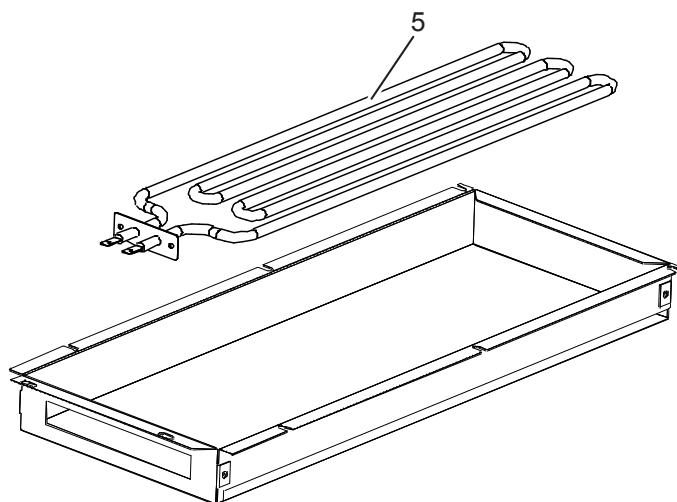

Listino componenti per pagina 3

1	RTCU700212 <i><u>Recommended spare parts</u></i>	COMMUTATORE COMMUTATEUR TAKTSCHALTER COMMUTATOR	
2	RTCU800185 <i><u>Recommended spare parts</u></i>	GUARNIZIONE ASTA COMMUTATORE JOINT POUR BARRE DU COMMUTATEUR DICHTUNG WELLE TAKTSCHALTER GASKET FOR COMMUTATOR ROD	
3	166465 <i><u>Recommended spare parts</u></i>	LAMPADINA SPIA VERDE LAMPE TEMOIN VERTE GRUNE KONTROLLEUCHTE GREEN WARNING LIGHT	
4	RTBF700021	F/CAVO PG16 SERRE CABLE PG16 KABELDURCHFÜHRUNG PG16 CHOCK PG16	
5	RTCU700598 <i><u>Recommended spare parts</u></i>	RESISTENZA 0,35KW RESISTANCE 0,35KW HEIZKÖRPER 0,35KW HEATING ELEMENT 0,35KW