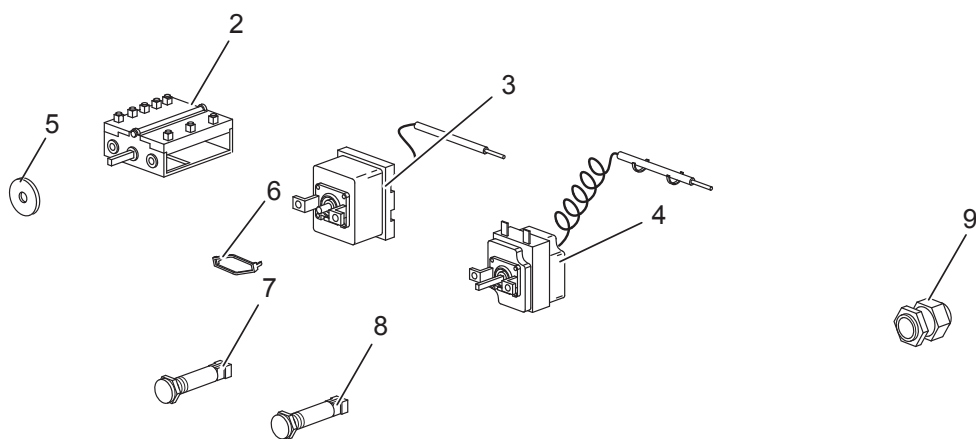

Listino componenti per pagina 3

1	RTBF800038 <i><u>Recommended spare parts</u></i>	RESISTENZA 2KW RESISTANCE 2KW HEIZKÖRPER 2KW HEATING ELEMENT 2KW	
2	RTBF900007 <i><u>Recommended spare parts</u></i>	COMMUTATORE COMMUTATEUR TAKTSCHALTER COMMUTATOR	
3	RTCU600067 <i><u>Recommended spare parts</u></i>	TERMOSTATO DI LAVORO THERMOSTAT DE TRAVAIL ARBEITSTHERMOSTAT WORKING THERMOSTAT	
4	RTCU800152 <i><u>Recommended spare parts</u></i>	TERMOSTATO DI SICUREZZA THERMOSTAT DE SECURITE SICHERHEITSTHERMOSTAT SAFETY THERMOSTAT	
5	RTCU800185 <i><u>Recommended spare parts</u></i>	GUARNIZIONE ASTA COMMUTATORE JOINT POUR BARRE DU COMMUTATEUR DICHTUNG WELLE TAKTSCHALTER GASKET FOR COMMUTATOR ROD	
6	RTBF900037 <i><u>Recommended spare parts</u></i>	STAFFA BASSA COMMUTATORE/TERMOSTATO CROCHET POUR COMMUTATEUR/THERMOSTAT UNTERER HALTEBUEGEL UMSCHALTER/THERMOSTAT LOW BRACKET COMMUTATOR/THERMOSTAT	
7	166465 <i><u>Recommended spare parts</u></i>	LAMPADINA SPIA VERDE LAMPE TEMOIN VERTE GRUNE KONTROLLEUCHTE GREEN WARNING LIGHT	
8	166466 <i><u>Recommended spare parts</u></i>	LAMPADINA SPIA ARANCIONE LAMPE DE SIGNALATION ORANGE ORANGE KONTROLLEUCHTE ORANGE LAMP LIGHT	
9	RTBF800138	F/CAVO PG21 SERRE CABLE PG21 KABELDURCHFÜHRUNG PG21 CHOCK PG21 PRENSA CABO PG21