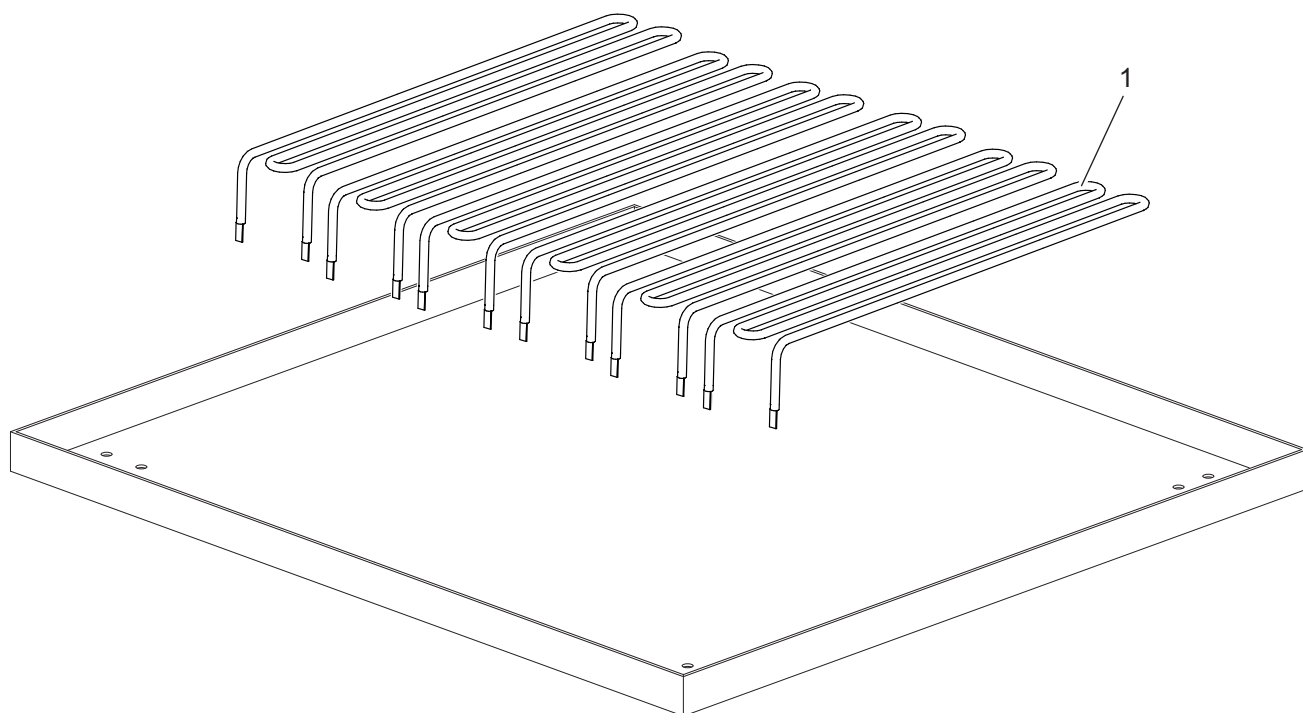

Listino componenti per pagina 3

1	RTBF800038 <i><u>Recommended spare parts</u></i>	RESISTENZA 2KW RESISTANCE 2KW HEIZKÖRPER 2KW HEATING ELEMENT 2KW	
2	RTBF900007 <i><u>Recommended spare parts</u></i>	COMMUTATORE COMMUTATEUR TAKTSCHALTER COMMUTATOR	
3	RTCU600067 <i><u>Recommended spare parts</u></i>	TERMOSTATO DI LAVORO THERMOSTAT DE TRAVAIL ARBEITSTHERMOSTAT WORKING THERMOSTAT	
4	RTCU800152 <i><u>Recommended spare parts</u></i>	TERMOSTATO DI SICUREZZA THERMOSTAT DE SECURITE SICHERHEITSTHERMOSTAT SAFETY THERMOSTAT	
5	RTCU800185 <i><u>Recommended spare parts</u></i>	GUARNIZIONE ASTA COMMUTATORE JOINT POUR BARRE DU COMMUTATEUR DICHTUNG WELLE TAKTSCHALTER GASKET FOR COMMUTATOR ROD	
6	RTBF900037 <i><u>Recommended spare parts</u></i>	STAFFA BASSA COMMUTATORE/TERMOSTATO CROCHET POUR COMMUTATEUR/THERMOSTAT UNTERER HALTEBUEGEL UMSCHALTER/THERMOSTAT LOW BRACKET COMMUTATOR/THERMOSTAT	
7	166465 <i><u>Recommended spare parts</u></i>	LAMPADINA SPIA VERDE LAMPE TEMOIN VERTE GRUNE KONTROLLEUCHTE GREEN WARNING LIGHT	
8	166466 <i><u>Recommended spare parts</u></i>	LAMPADINA SPIA ARANCIONE LAMPE DE SIGNALATION ORANGE ORANGE KONTROLLEUCHTE ORANGE LAMP LIGHT	
9	RTBF800138	F/CAVO PG21 SERRE CABLE PG21 KABELDURCHFÜHRUNG PG21 CHOCK PG21 PRENSA CABO PG21