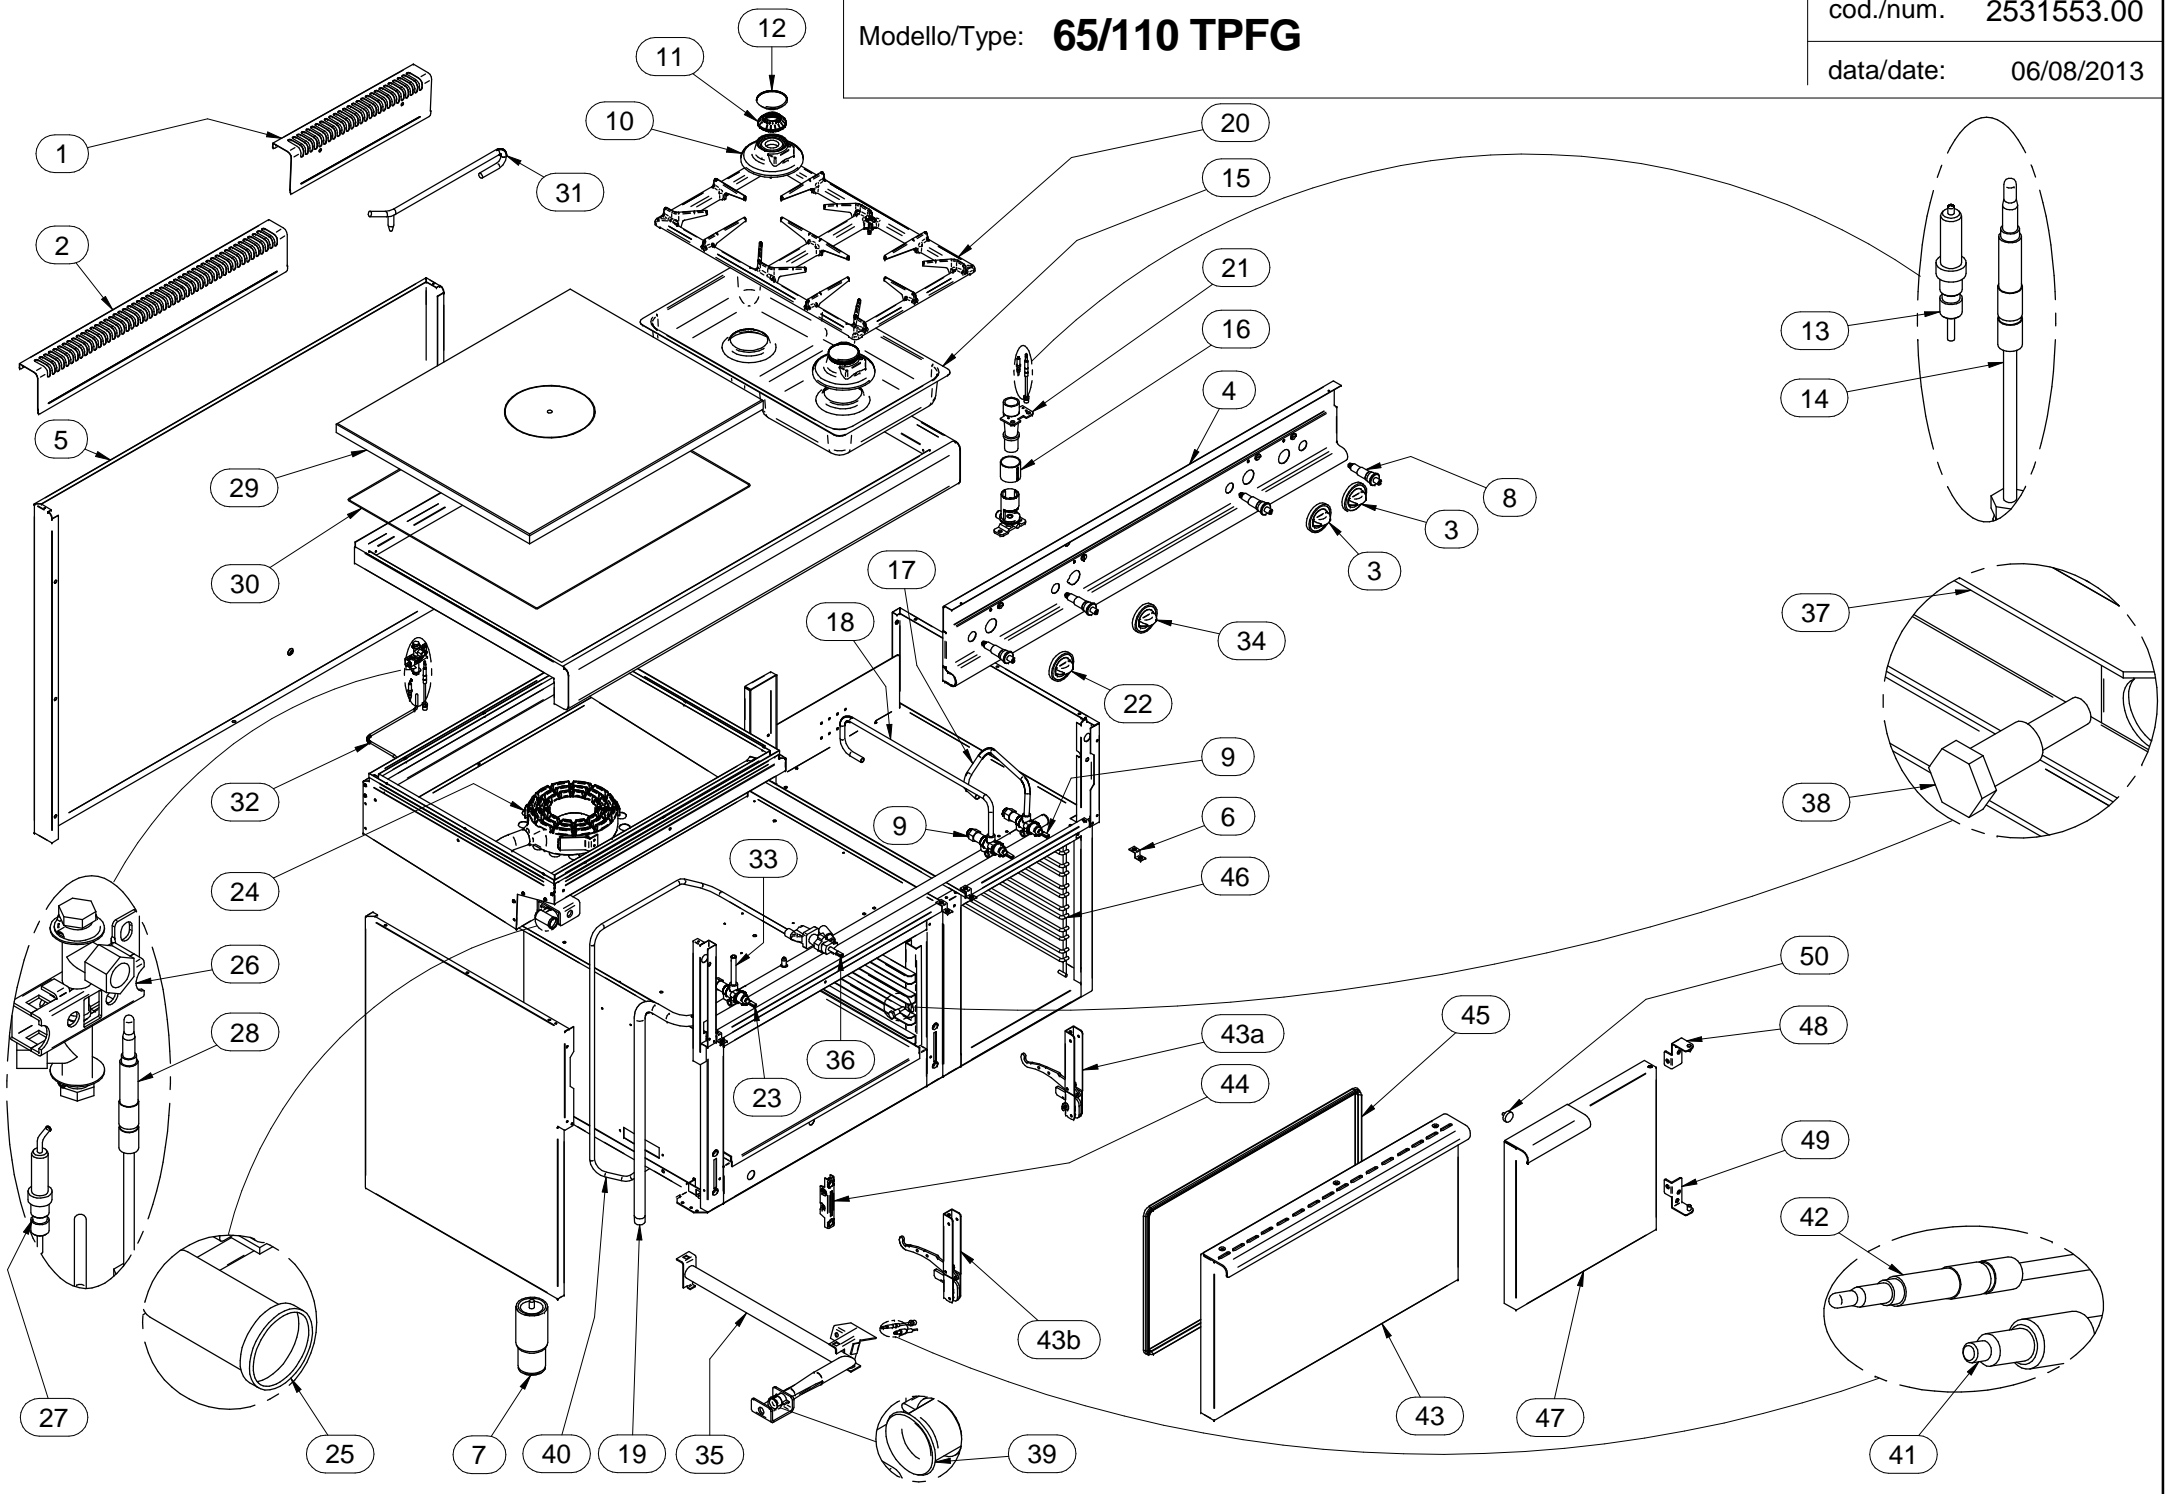

# **Mod: G65/T2BFA11**

**Production code:** 65/110 TPEG

**Diamond**  
catering equipment

Modello/Type: **65/110 TPGF**

cod./num. 2531553.00

data/date: 06/08/2013

Modello Type:	65/110 TPGG				cod. / num. 2531555.00	
					data / date: 07/08/2013	
POS. ITEM	CODICE CODE	DESCRIZIONE	DESCRIPTION	DENOMINATION	BENENNUNG	NOTE / NOTES
1	611.001.00	ALZATINA	UPSTAND	DOSSERET	AUFKANTUNG	
2	611.002.00	ALZATINA	UPSTAND	DOSSERET	AUFKANTUNG	
3	612.069.00	MANOPOLA	KNOB	BOUTON	DREHKNOPF	
4	256.199.00	CRUSCOTTO	CONTROL PANEL	BANDEAU	BEDIENBLLENDE	
5	621.133.15	PANNELLO POSTERIORE	BACK PANEL	PANNEAU POSTERIEUR	HINTERBRETT	
6	256.002.00	STAFFA FISSAGGIO CRUSCOTTO	CONTROL PANEL FIXING BRACKET	EQUERRE FIXATION BANDEAU	BEFESTIGUNGSWINKEL BEDIENBLLENDE	
7	912.033.00	PIEDINO	FOOT	PIED	STELLFUSS	
8	672.006.00	ACCENDITORE PIEZO	PIEZO LIGHTER	ALLUMEUR PIEZO	PIEZOZÜNDER	
9	671.000.00	RUBINETTO GAS	GAS TAP	ROBINET GAZ	GASHAHN	
10	672.050.00	BRUCIATORE	BURNER	BRULEUR	BRENNER	
11	672.098.00	SPARTIFIAMMA	FLAMESREADER	CHAPEAU BRULEUR	FLAMMENTEILER	
12	672.044.00	COPERCHIO	LID	COUVERCLE	DECKEL	
13	672.005.00	CANDELA ACCENSIONE	IGNITION ELECTRODE	BOUGIE D'ALLUMAGE	KERZE SCHNELLBRENNER	
14	256.109.00	TERMOCOPPIA	THERMOCOUPLE	THERMOCOUPLE	THERMOELEMENT	
15	622.057.00	BACINELLA	CONTAINER	BAC	BEHÄLTER	
16	672.016.00	BOCCOLA REGOLAZIONE ARIA	AIR REGULATION BUSHING	BAGUE DE RÉGULATION AIR	LUFTREGLERBÜCHSE	
17	256.110.00	TUBO GAS	GAS PIPE	TUBE GAZ	GASROHR	
18	256.111.00	TUBO GAS	GAS PIPE	TUBE GAZ	GASROHR	
19	675.053.00	TUBO GAS	GAS PIPE	TUBE GAZ	GASROHR	
20	681.008.00	GRIGLIA	GRILL	GRILLE	GITTER	