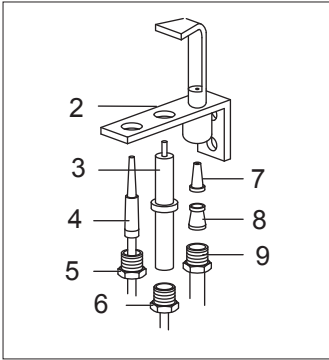

Listino componenti per pagina 3

1	163291	ISOLANTE TRECCIA ISOLATION ISOLIERUNGSFLECHT INSULATION	
2	RTCP800034 <i><u>Recommended spare parts</u></i>	CORPO PILOTA VEILLEUSE PILOTBRENNER 3 WAYS PILOT BURNER	
3	RTCP800033 <i><u>Recommended spare parts</u></i>	CANDELA ROTONDA BOUGIE RONDE ZÜNDKERZE RUND ROUND SPARK PLUG	
4	RTCU900474 <i><u>Recommended spare parts</u></i>	TERMOCOPPIA THERMOCOUPLE THERMOELEMENT THERMOCOUPLE	
5	RTCP800038 <i><u>Recommended spare parts</u></i>	RACCORDO TERMOCOPPIA JUNCTION T/C VEILLEUSE VERSCHRAUBUNG THERMOELEMENT T/COUPLE NUT	
6	RTCU900215 <i><u>Recommended spare parts</u></i>	RACCORDO CANDELA PILOTA JUNCTION BOUGIE VERSCHRAUBUNG ZÜNDKERZE SPARK NUT	
7	INIETTORE	VEDI MANUALE UGELLI VOIR MANUEL GICLEURS PILOTBRENNER KOMPLETT SEE HANDBOOK NOZZLES	
8	RTCU800183 <i><u>Recommended spare parts</u></i>	BICONO D.6 BICONE D.6 QUETSCHRING D.6 BICONE D.6	
9	RTCU800182 <i><u>Recommended spare parts</u></i>	CALOTTA D.6 CALOTTE D.6 ÜBERWURFMUTTER D.6 NUT D.6	
10	RIC0004096 <i><u>Recommended spare parts</u></i>	GRUPPO PIEZO + CAVO ACCENSIONE PIEZO IGNITION + CABLE D'ALLUMAGE KIT PIEZOZÜNDER + ZÜNDKABEL PIEZO IGNITION + LIGHTING CABLE	
11	173370	TUBO ALIMENTAZIONE VALVOLA TUBE ALIMENTATION SOUPAPE VENTIL-ZUFUEHRUNGSROH GAS VALVE PIPE	
12	RTCU800181	CALOTTA D.12 CALOTTE D.12 ÜBERWURFMUTTER D.12 NUT D.12	
13	RTCU800195	BICONO D.12 BICONE D.12 QUETSCHRING D.12 BICONE D.12	
14	RTCU900391	NIPLES 3/8" NIPPLE 3/8" NIPPEL 3/8" NIPPLE 3/8"	
15	RTCU900217	BICONO+RACCORDO D.6 BICONE+ECROU D.6 DOPPELKEGEL + ANSCHLUSS D.6 BICONIC+NUT D.6