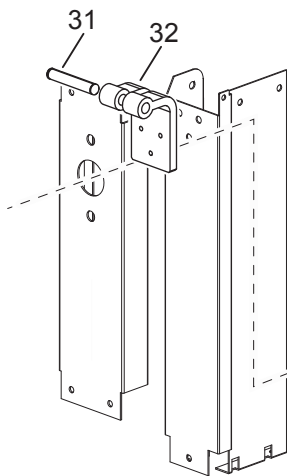

Listino componenti per pagina 3

1	163291	ISOLANTE TRECCIA ISOLATION ISOLIERUNGSFLECHT INSULATION	
2	RTCP800034 <i><u>Recommended spare parts</u></i>	CORPO PILOTA VEILLEUSE PILOTBRENNER 3 WAYS PILOT BURNER	
3	RTCP800033 <i><u>Recommended spare parts</u></i>	CANDELA ROTONDA BOUGIE RONDE ZÜNDKERZE RUND ROUND SPARK PLUG	
4	RTCU900474 <i><u>Recommended spare parts</u></i>	TERMOCOPPIA THERMOCOUPLE THERMOELEMENT THERMOCOUPLE	
5	RTCP800038 <i><u>Recommended spare parts</u></i>	RACCORDO TERMOCOPPIA JUNCTION T/C VEILLEUSE VERSCHRAUBUNG THERMOELEMENT T/COUPLE NUT	
6	RTCU900215 <i><u>Recommended spare parts</u></i>	RACCORDO CANDELA PILOTA JUNCTION BOUGIE VERSCHRAUBUNG ZÜNDKERZE SPARK NUT	
7	INIETTORE	VEDI MANUALE UGELLI VOIR MANUEL GICLEURS PILOTBRENNER KOMPLETT SEE HANDBOOK NOZZLES	
8	RTCU800183 <i><u>Recommended spare parts</u></i>	BICONO D.6 BICONE D.6 QUETSCHRING D.6 BICONE D.6	
9	RTCU800182 <i><u>Recommended spare parts</u></i>	CALOTTA D.6 CALOTTE D.6 ÜBERWURFMUTTER D.6 NUT D.6	
10	RIC0004096 <i><u>Recommended spare parts</u></i>	GRUPPO PIEZO + CAVO ACCENSIONE PIEZO IGNITION + CABLE D'ALLUMAGE KIT PIEZOZÜNDER + ZÜNDKABEL PIEZO IGNITION + LIGHTING CABLE	
11	173370	TUBO ALIMENTAZIONE VALVOLA TUBE ALIMENTATION SOUPAPE VENTIL-ZUFUEHRUNGSROH GAS VALVE PIPE	
12	RTCU800181	CALOTTA D.12 CALOTTE D.12 ÜBERWURFMUTTER D.12 NUT D.12	
13	RTCU800195	BICONO D.12 BICONE D.12 QUETSCHRING D.12 BICONE D.12	
14	RTCU900391	NIPLES 3/8" NIPPLE 3/8" NIPPEL 3/8" NIPPLE 3/8"	
15	RTCU900217	BICONO+RACCORDO D.6 BICONE+ECROU D.6 DOPPELKEGEL + ANSCHLUSS D.6 BICONIC+NUT D.6