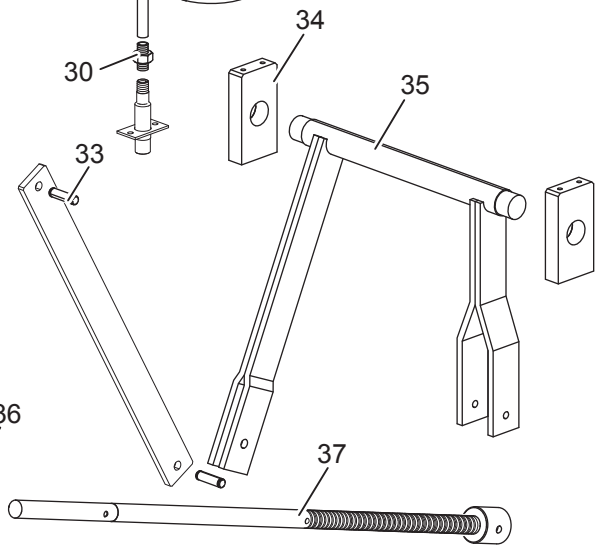

Listino componenti per pagina 3

1	163291	ISOLANTE TRECCIA ISOLATION ISOLIERUNGSFLECHT INSULATION	
2	RTCP800034 <i><u>Recommended spare parts</u></i>	CORPO PILOTA VEILLEUSE PILOTBRENNER 3 WAYS PILOT BURNER	
3	RTCP800033 <i><u>Recommended spare parts</u></i>	CANDELA ROTONDA BOUGIE RONDE ZÜNDKERZE RUND ROUND SPARK PLUG	
4	RTCU900474 <i><u>Recommended spare parts</u></i>	TERMOCOPPIA THERMOCOUPLE THERMOELEMENT THERMOCOUPLE	
5	RTCP800038 <i><u>Recommended spare parts</u></i>	RACCORDO TERMOCOPPIA JUNCTION T/C VEILLEUSE VERSCHRAUBUNG THERMOELEMENT T/COUPLE NUT	
6	RTCU900215 <i><u>Recommended spare parts</u></i>	RACCORDO CANDELA PILOTA JUNCTION BOUGIE VERSCHRAUBUNG ZÜNDKERZE SPARK NUT	
7	INIETTORE	VEDI MANUALE UGELLI VOIR MANUEL GICLEURS PILOTBRENNER KOMPLETT SEE HANDBOOK NOZZLES	
8	RTCU800183 <i><u>Recommended spare parts</u></i>	BICONO D.6 BICONE D.6 QUETSCHRING D.6 BICONE D.6	
9	RTCU800182 <i><u>Recommended spare parts</u></i>	CALOTTA D.6 CALOTTE D.6 ÜBERWURFMUTTER D.6 NUT D.6	
10	RIC0004096 <i><u>Recommended spare parts</u></i>	GRUPPO PIEZO + CAVO ACCENSIONE PIEZO IGNITION + CABLE D'ALLUMAGE KIT PIEZOZÜNDER + ZÜNDKABEL PIEZO IGNITION + LIGHTING CABLE	
11	173370	TUBO ALIMENTAZIONE VALVOLA TUBE ALIMENTATION SOUPAPE VENTIL-ZUFUEHRUNGSROH GAS VALVE PIPE	
12	RTCU800181	CALOTTA D.12 CALOTTE D.12 ÜBERWURFMUTTER D.12 NUT D.12	
13	RTCU800195	BICONO D.12 BICONE D.12 QUETSCHRING D.12 BICONE D.12	
14	RTCU900391	NIPLES 3/8" NIPPLE 3/8" NIPPEL 3/8" NIPPLE 3/8"	
15	RTCU900217	BICONO+RACCORDO D.6 BICONE+ECROU D.6 DOPPELKEGEL + ANSCHLUSS D.6 BICONIC+NUT D.6