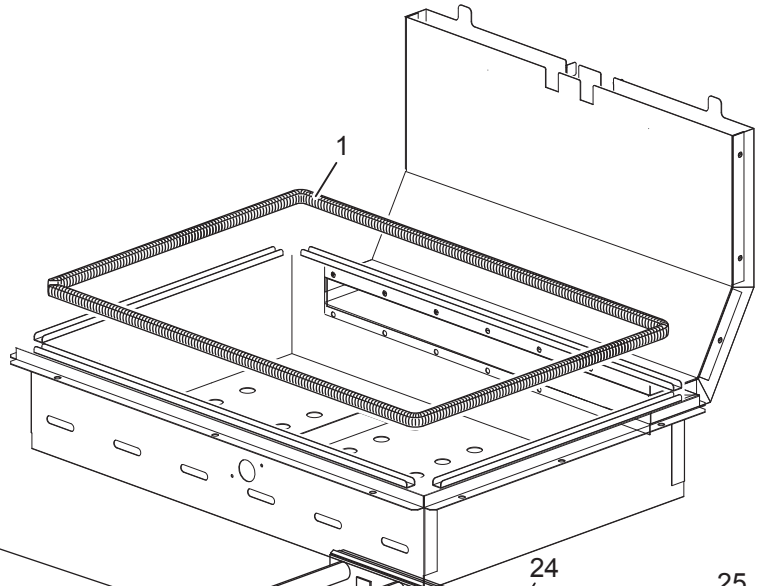

Listino componenti per pagina 3

1	163291	ISOLANTE TRECCIA ISOLATION ISOLIERUNGSFLECHT INSULATION	
2	RTCP800034 <i><u>Recommended spare parts</u></i>	CORPO PILOTA VEILLEUSE PILOTBRENNER 3 WAYS PILOT BURNER	
3	RTCP800033 <i><u>Recommended spare parts</u></i>	CANDELA ROTONDA BOUGIE RONDE ZÜNDKERZE RUND ROUND SPARK PLUG	
4	RTCU900474 <i><u>Recommended spare parts</u></i>	TERMOCOPPIA THERMOCOUPLE THERMOELEMENT THERMOCOUPLE	
5	RTCP800038 <i><u>Recommended spare parts</u></i>	RACCORDO TERMOCOPPIA JUNCTION T/C VEILLEUSE VERSCHRAUBUNG THERMOELEMENT T/COUPLE NUT	
6	RTCU900215 <i><u>Recommended spare parts</u></i>	RACCORDO CANDELA PILOTA JUNCTION BOUGIE VERSCHRAUBUNG ZÜNDKERZE SPARK NUT	
7	INIETTORE	VEDI MANUALE UGELLI VOIR MANUEL GICLEURS PILOTBRENNER KOMPLETT SEE HANDBOOK NOZZLES	
8	RTCU800183 <i><u>Recommended spare parts</u></i>	BICONO D.6 BICONE D.6 QUETSCHRING D.6 BICONE D.6	
9	RTCU800182 <i><u>Recommended spare parts</u></i>	CALOTTA D.6 CALOTTE D.6 ÜBERWURFMUTTER D.6 NUT D.6	
10	RIC0004096 <i><u>Recommended spare parts</u></i>	GRUPPO PIEZO + CAVO ACCENSIONE PIEZO IGNITION + CABLE D'ALLUMAGE KIT PIEZOZÜNDER + ZÜNDKABEL PIEZO IGNITION + LIGHTING CABLE	
11	173370	TUBO ALIMENTAZIONE VALVOLA TUBE ALIMENTATION SOUPAPE VENTIL-ZUFUEHRUNGSROH GAS VALVE PIPE	
12	RTCU800181	CALOTTA D.12 CALOTTE D.12 ÜBERWURFMUTTER D.12 NUT D.12	
13	RTCU800195	BICONO D.12 BICONE D.12 QUETSCHRING D.12 BICONE D.12	
14	RTCU900391	NIPLES 3/8" NIPPLE 3/8" NIPPEL 3/8" NIPPLE 3/8"	
15	RTCU900217	BICONO+RACCORDO D.6 BICONE+ECROU D.6 DOPPELKEGEL + ANSCHLUSS D.6 BICONIC+NUT D.6