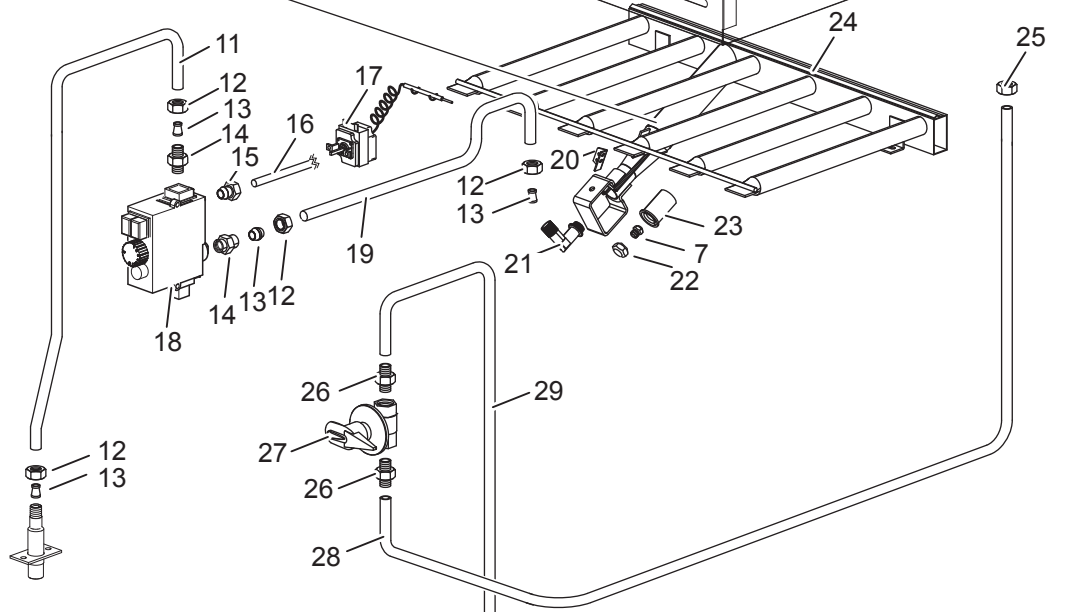

Listino componenti per pagina 3

1	163291	ISOLANTE TRECCIA ISOLATION ISOLIERUNGSFLECHT INSULATION	
2	RTCP800034 <i><u>Recommended spare parts</u></i>	CORPO PILOTA VEILLEUSE PILOTBRENNER 3 WAYS PILOT BURNER	
3	RTCP800033 <i><u>Recommended spare parts</u></i>	CANDELA ROTONDA BOUGIE RONDE ZÜNDKERZE RUND ROUND SPARK PLUG	
4	RTCU900474 <i><u>Recommended spare parts</u></i>	TERMOCOPPIA THERMOCOUPLE THERMOELEMENT THERMOCOUPLE	
5	RTCP800038 <i><u>Recommended spare parts</u></i>	RACCORDO TERMOCOPPIA JUNCTION T/C VEILLEUSE VERSCHRAUBUNG THERMOELEMENT T/COUPLE NUT	
6	RTCU900215 <i><u>Recommended spare parts</u></i>	RACCORDO CANDELA PILOTA JUNCTION BOUGIE VERSCHRAUBUNG ZÜNDKERZE SPARK NUT	
7	INIETTORE	VEDI MANUALE UGELLI VOIR MANUEL GICLEURS PILOTBRENNER KOMPLETT SEE HANDBOOK NOZZLES	
8	RTCU800183 <i><u>Recommended spare parts</u></i>	BICONO D.6 BICONE D.6 QUETSCHRING D.6 BICONE D.6	
9	RTCU800182 <i><u>Recommended spare parts</u></i>	CALOTTA D.6 CALOTTE D.6 ÜBERWURFMUTTER D.6 NUT D.6	
10	RIC0004096 <i><u>Recommended spare parts</u></i>	GRUPPO PIEZO + CAVO ACCENSIONE PIEZO IGNITION + CABLE D'ALLUMAGE KIT PIEZOZÜNDER + ZÜNDKABEL PIEZO IGNITION + LIGHTING CABLE	
11	173370	TUBO ALIMENTAZIONE VALVOLA TUBE ALIMENTATION SOUPAPE VENTIL-ZUFUEHRUNGSROH GAS VALVE PIPE	
12	RTCU800181	CALOTTA D.12 CALOTTE D.12 ÜBERWURFMUTTER D.12 NUT D.12	
13	RTCU800195	BICONO D.12 BICONE D.12 QUETSCHRING D.12 BICONE D.12	
14	RTCU900391	NIPLES 3/8" NIPPLE 3/8" NIPPEL 3/8" NIPPLE 3/8"	
15	RTCU900217	BICONO+RACCORDO D.6 BICONE+ECROU D.6 DOPPELKEGEL + ANSCHLUSS D.6 BICONIC+NUT D.6