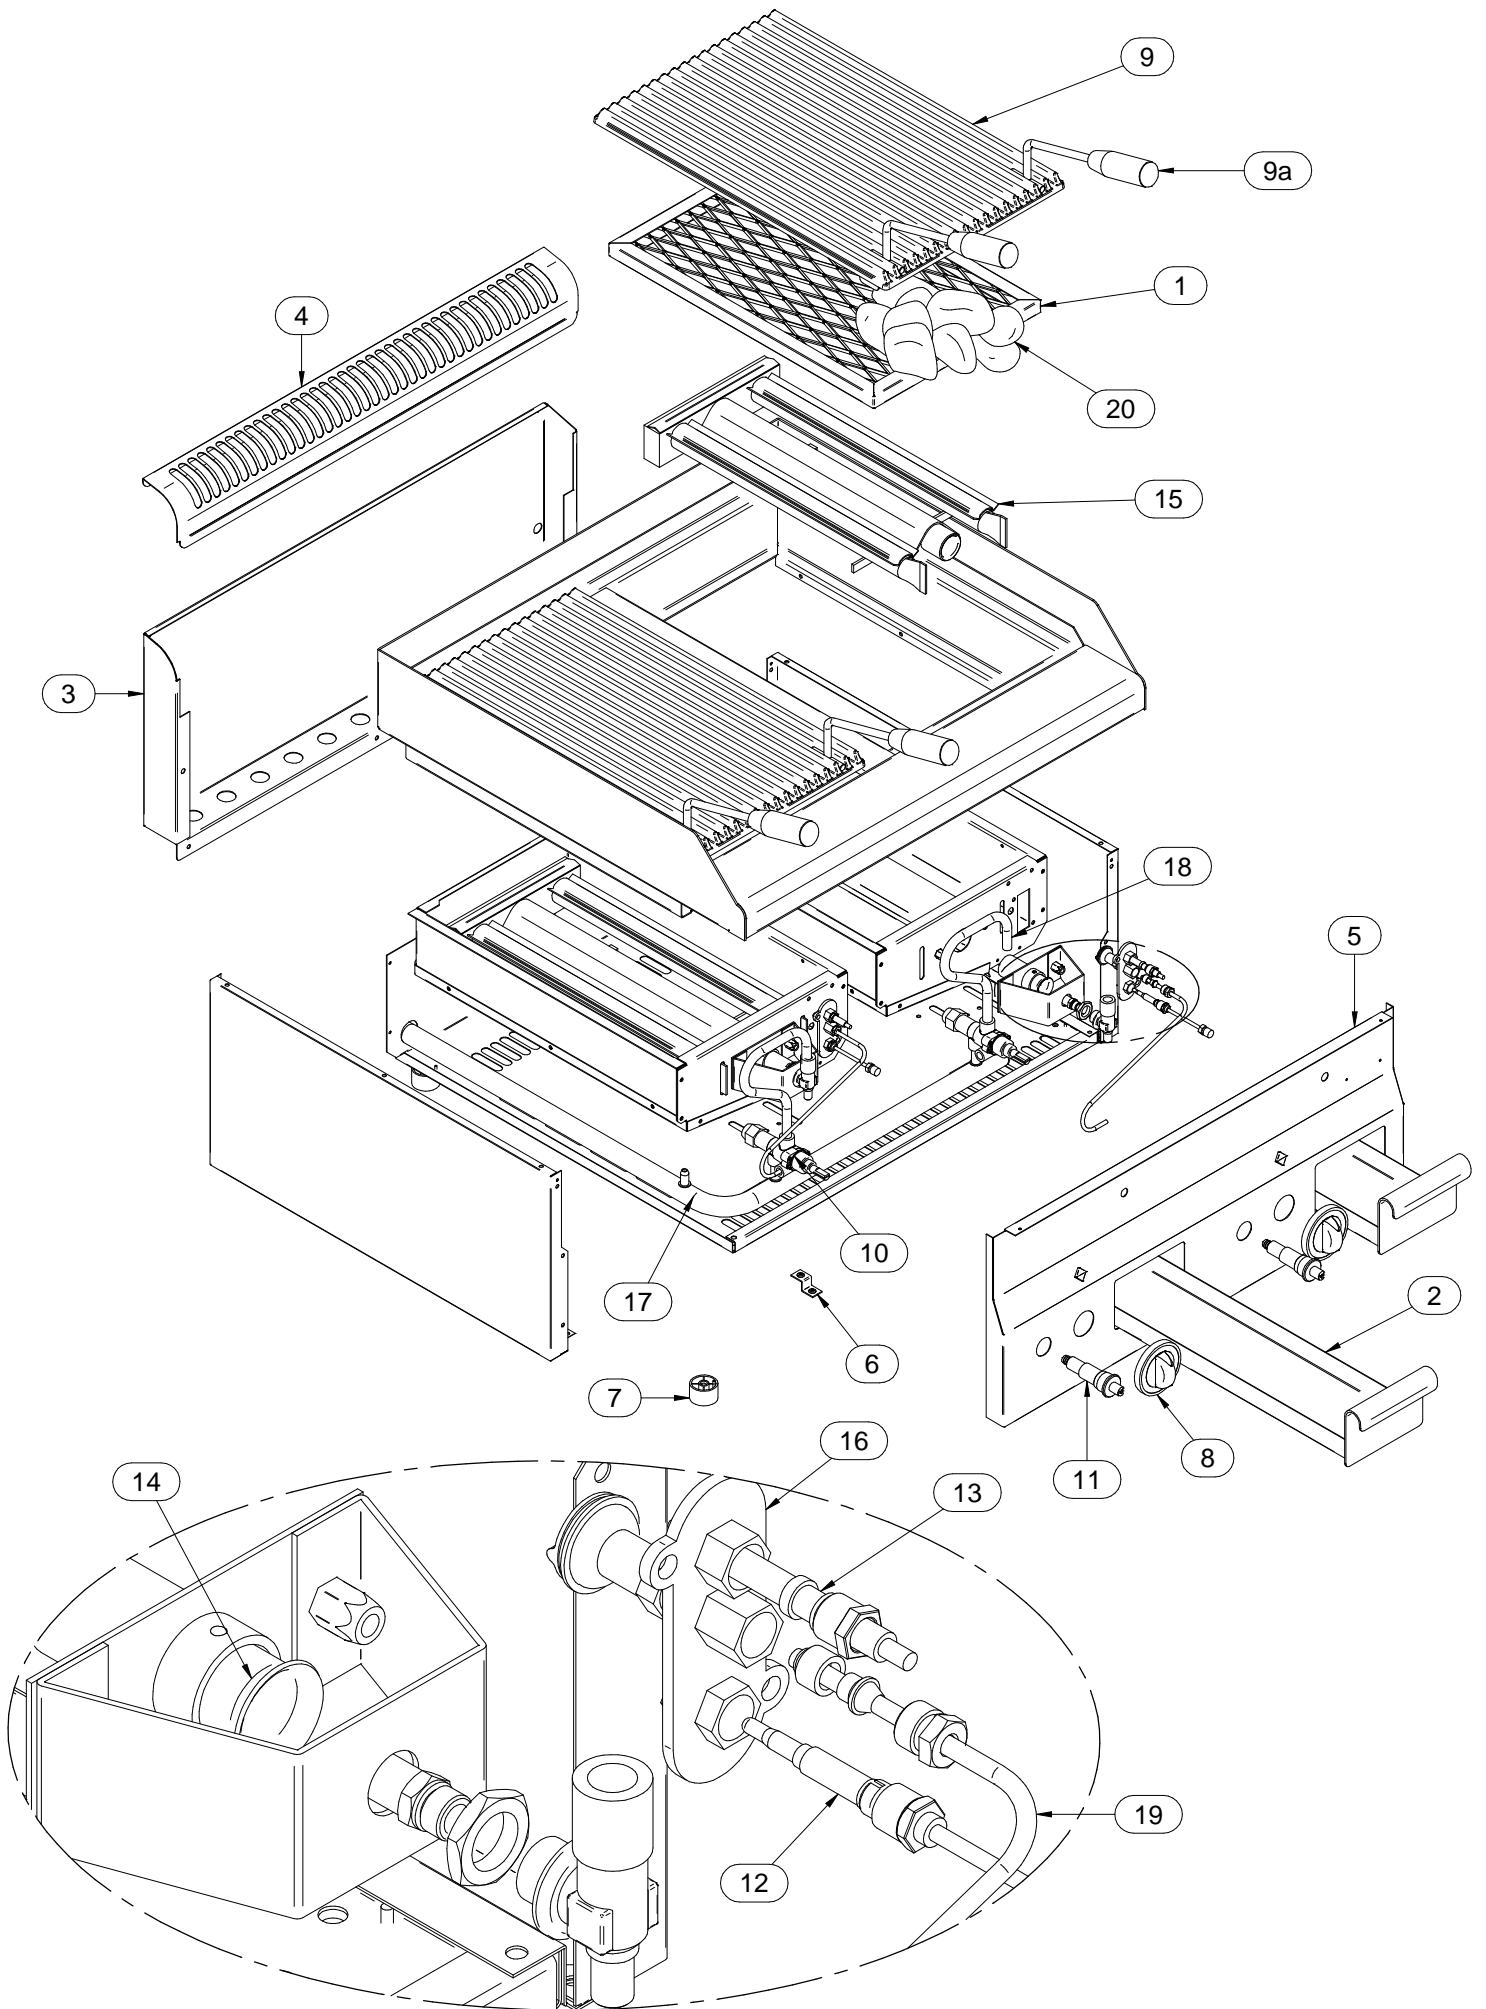

04/2013

Mod: G60/GPL6T

Production code: 60/60 GRL

Diamond
catering equipment

Modello Type:	60/60 GRL				cod. / num. 2531327.00	
					data / date: 4/4/2013	
POS. ITEM	CODICE CODE	DESCRIZIONE	DESCRIPTION	DENOMINATION	BENENNUNG	NOTE / NOTES
1	6111075.00	BRACIERE	BRAZIER	BRASERO	KOHUEBECKEN	
2	6111109.00	CASSETTO	DRAWER	TIROIR	SCHUBLADE	
3	6211267.00	PANNELLO POSTERIORE	BACK PANEL	PANNEAU POSTERIEUR	HINTERBRETT	
4	6111096.00	ALZATINA	UPSTAND	DOSSERET	AUFKANTUNG	
5	256.024.00	CRUSCOTTO	CONTROL PANEL	BANDEAU	BEDIENBLLENDE	
6	256.002.00	STAFFA FISSAGGIO CRUSCOTTO	CONTROL PANEL FIXING BRACKET	EQUERRE FIXATION BANDEAU	BEFESTIGUNGSWINKEL BEDIENBLLENDE	
7	651.001.00	PIEDINO	FOOT	PIED	STELLFUSS	
8	612.067.00	MANOPOLA	KNOB	BOUTON	DREHKNOFF	
9	256.021.00	GRIGLIA	GRILL	GRILLE	ROST	
9a	651.012.00	MANOPOLA	KNOB	BOUTON	DREHKNOFF	
10	671.001.00	RUBINETTO GAS	GAS TAP	ROBINET GAZ	GASHAHN	
11	672.006.00	ACCENDITORE PIEZO	PIEZO LIGHTER	ALLUMEUR PIEZO	PIEZOZÜNDER	
12	256.016.00	TERMOCOPPIA	THERMOCOUPLE	THERMOCOUPLE	THERMOELEMENT	
13	256.017.00	CANDELA ACCENSIONE	IGNITION ELECTRODE	BOUGIE D'ALLUMAGE	KERZE SCHNELLBRENNER	
14	672.133.00	BOCCOLA REGOLAZIONE ARIA	AIR REGULATION BUSHING	BAGUE DE RÉGULATION AIR	LUFTREGLERBÜCHSE	
15	672.146.00	BRUCIATORE	BURNER	BRULEUR	BRENNER	
16	256.018.00	GRUPPO PILOTA	PILOT GROUP	GROUPE VEILLEUSE	ZÜNDBRENNER GRUPPE	
17	675.430.00	TUBO GAS	GAS PIPE	TUBE GAZ	GASROHR	
18	256.019.00	TUBO GAS	GAS PIPE	TUBE GAZ	GASROHR	
19	256.020.00	TUBO GAS	GAS PIPE	TUBE GAZ	GASROHR	

Modello Type:	60/60 GRL				cod. / num.	2531327.00
					data / date:	4/4/2013
POS. ITEM	CODICE CODE	DESCRIZIONE	DESCRIPTION	DENOMINATION	BENENNUNG	NOTE / NOTES
20	9032277.40	PIETRA LAVICA	LAVA ROCK	ROCHE LAVIQUE	LAVASTEIN	