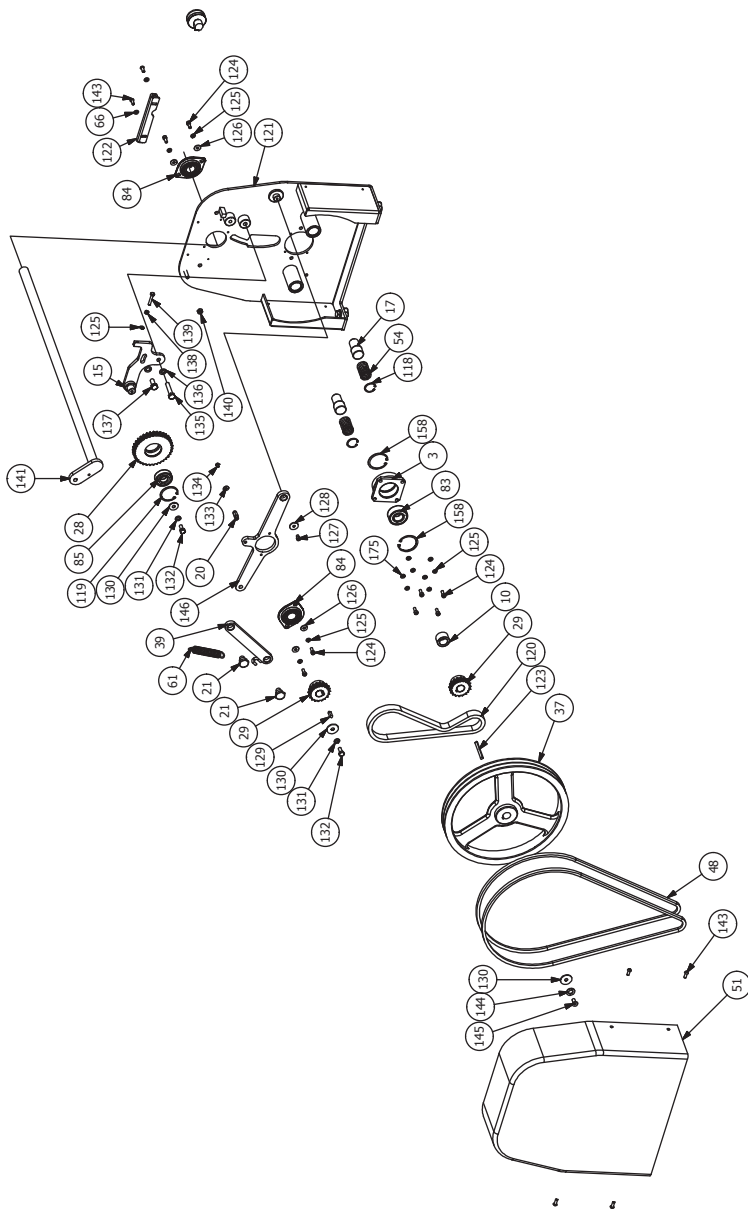

FIG. / ABB. / PИC. 26 - SF600 Parti di ricambio / Spare parts / Pieces de rechange / Repuestos / Ersatzteile / Запасные части