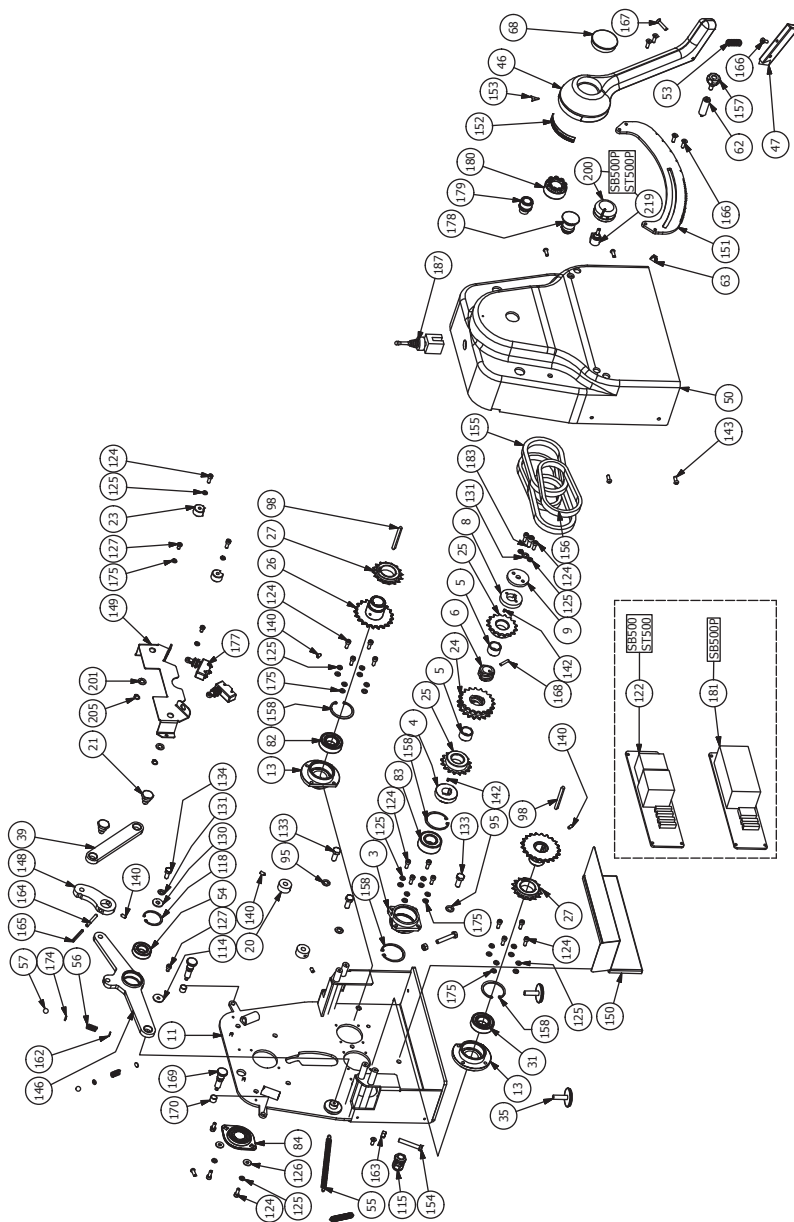

FIG. / ABB. / PИC. 22 - SB500-ST500 Parti di ricambio / Spare parts / Pieces de rechange / Repuestos / Ersatzteile / Запасные части