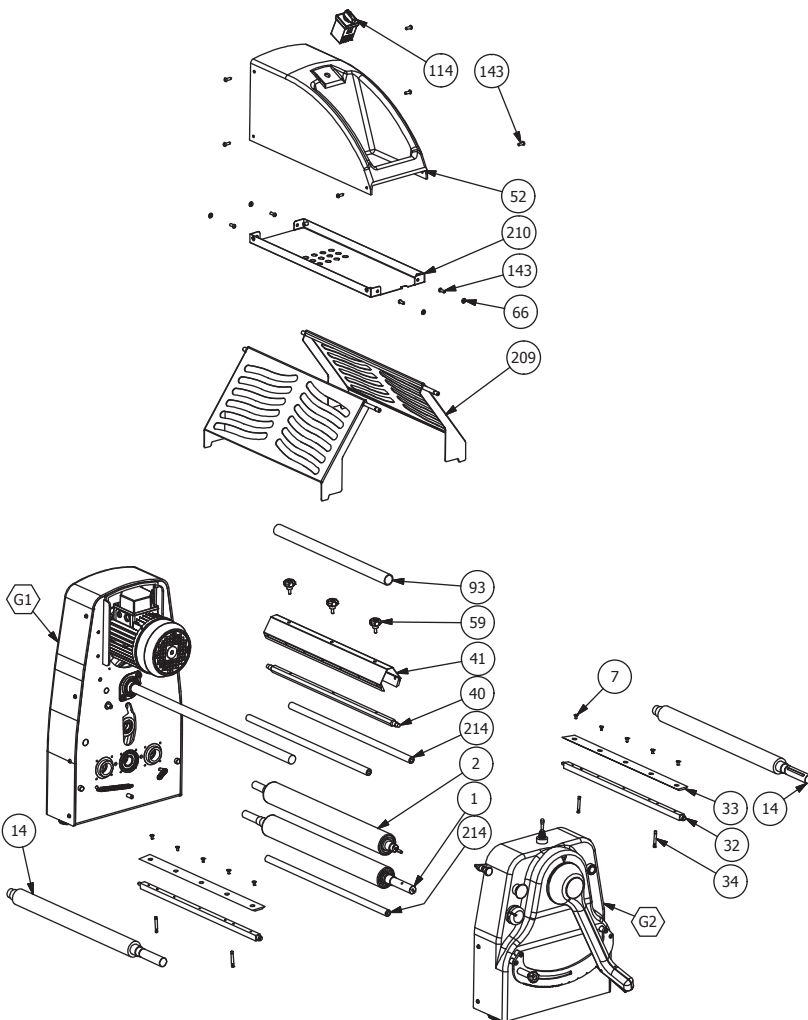

FIG. / ABB. / PИC. 20 - SB500-ST500 Parti di ricambio / Spare parts / Pieces de rechange / Repuestos / Ersatzteile / Запасные части