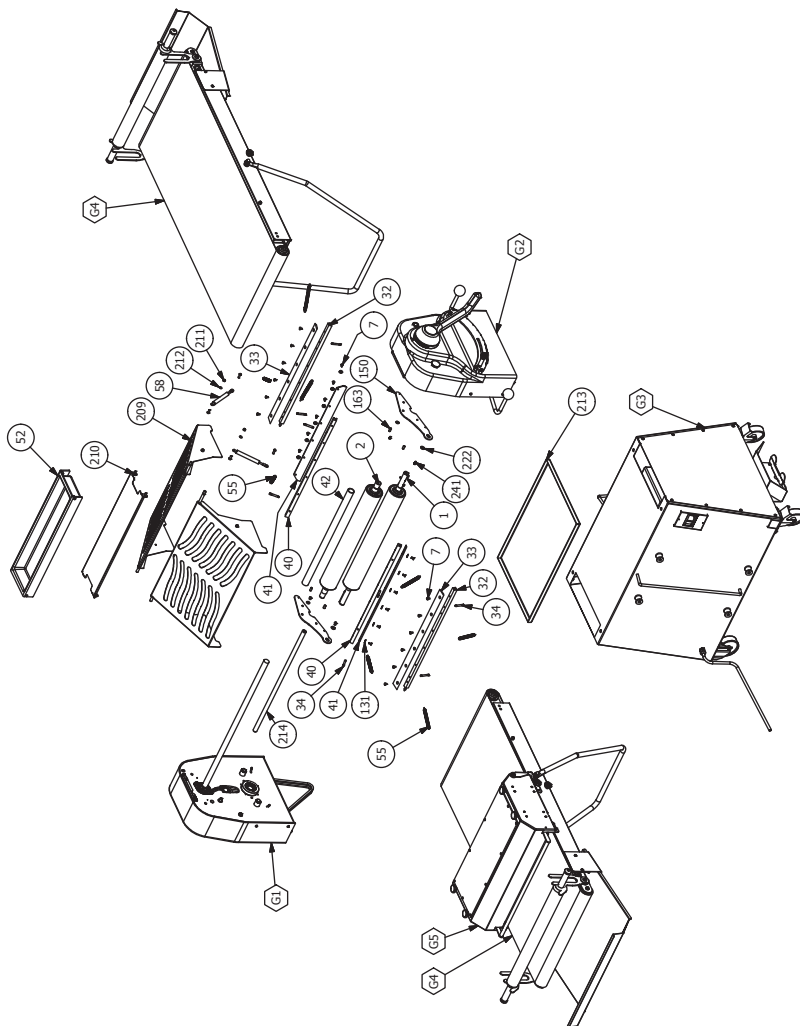

ITEM	QTY	STOCK NUMBER	DESCRIPTION
208	2	05608000	RONDELLA ELASTICA PER M8
209	2	SBX00209	PROTEZIONE RULLI LAMINAZIONE
210	1	SBX00210	CARTER PROTEZIONE RULLI LAMINAZIONE
213	1	SBX00213	CASSETTO RACCOGLI-FARINA
214	3	SBX00214	DISTANZIALE
216	2	TRX12012	GOMMINO PARACOLPI
217	2	SBX00217	PIEDE DI APPOGGIO
218	1	SB000218	TELAIO BRACCIO SB500X70
219	1	MXX20132	POTENZIOMETRO

FIG. / ABB. / PИC. 25 - SF600 Parti di ricambio / Spare parts / Pieces de rechange / Repuestos / Ersatzteile / Запасные части