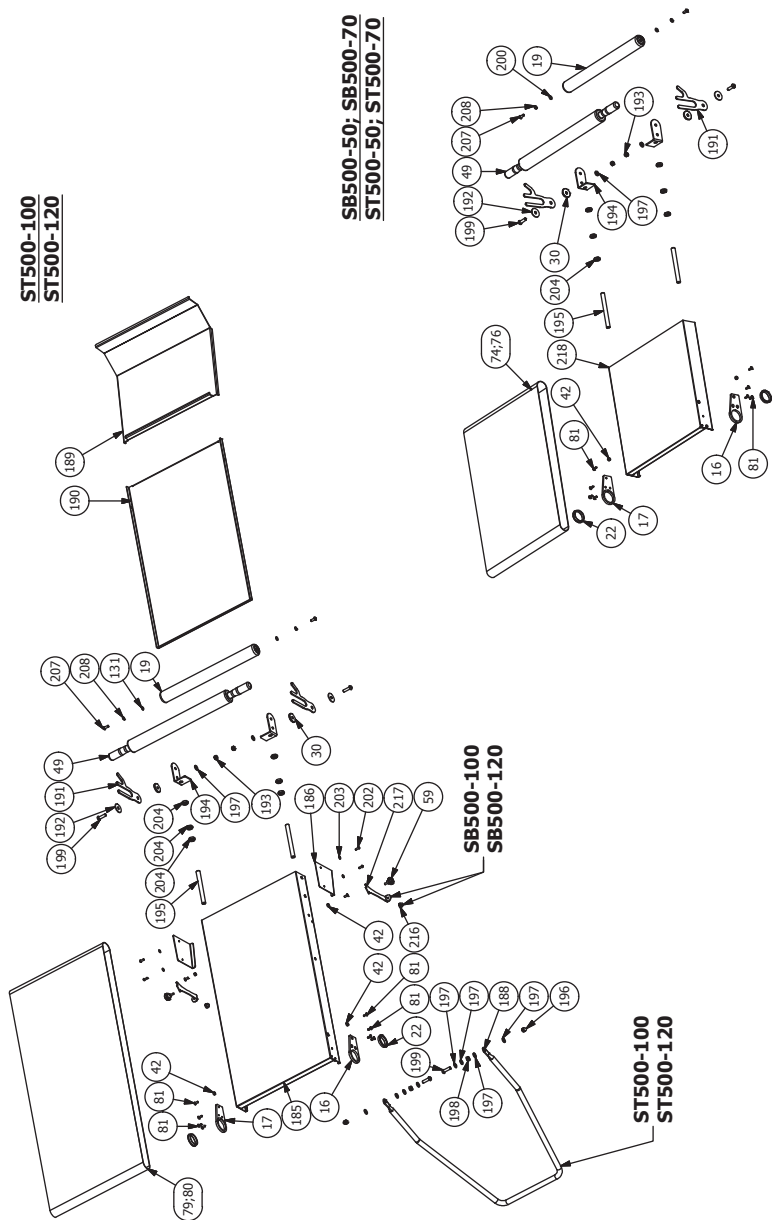

FIG. / ABB. / PИC. 23 - SB500-ST500 Parti di ricambio / Spare parts / Pieces de rechange / Repuestos / Ersatzteile / Запасные части