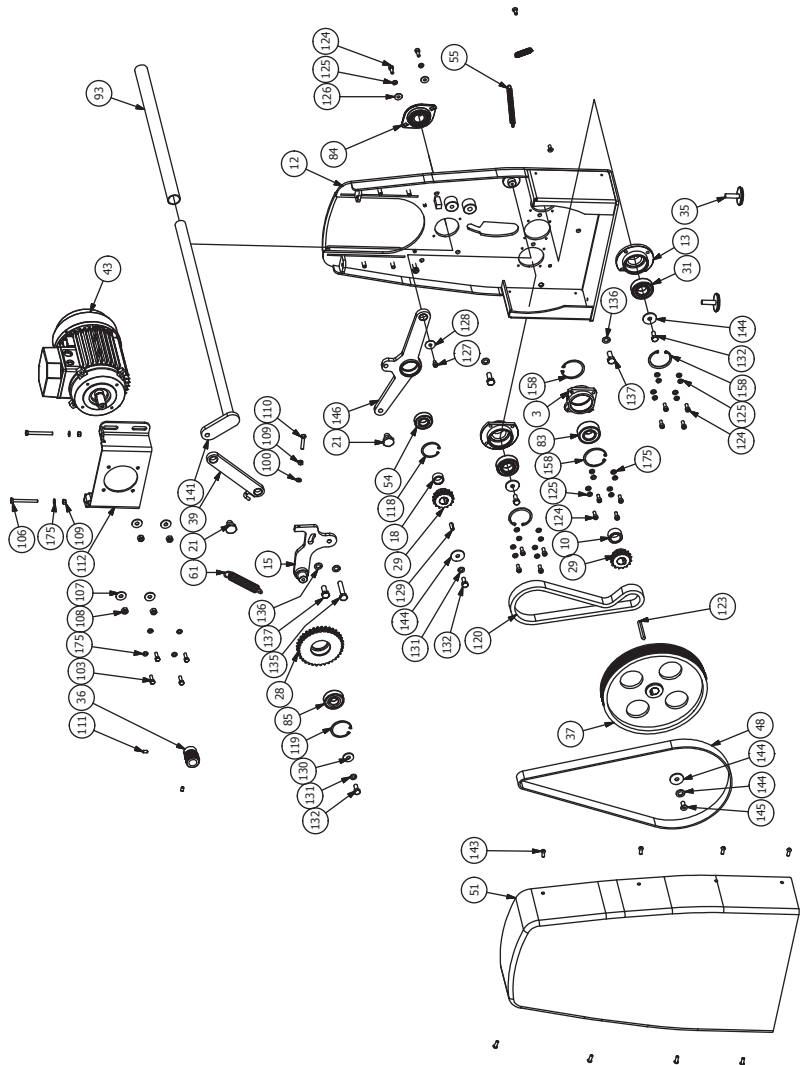

# **Mod: LM/60-140VV**

**Production code: SF600P-140**

**FIG. / ABB. / PИC. 20 - SB500-ST500** Parti di ricambio / Spare parts / Pieces de rechange / Repuestos / Ersatzteile / Запасные части

**FIG. / ABB. / PИC. 21 - SB500-ST500** Parti di ricambio / Spare parts / Pieces de rechange / Repuestos / Ersatzteile / Запасные части

## SB500P / ST500 / ST500P Lista ricambi

ITEM	QTY	STOCK NUMBER	DESCRIPTION
1	1	SB000001	RULLO LAMINAZIONE INFERIORE
2	1	SB000002	RULLO LAMINAZIONE SUPERIORE
3	2	SBX00003	SUPPORTO RULLO INFERIORE
4	1	SFX00004	RISCONTRO DI TRASCINAMENTO
5	2	SFX00005	BOCCOLA DISTANZIALE PER INVERSIONE MARCIA
6	1	SFX00006	BOCCOLA FILETTATA 2 PRINCIPI FILETTO QUADRO
7	5	10005010	VITE M5X10
8	1	SFX00008	RISCONTRO DI TRASCINAMENTO DI ESTREMITÀ
9	1	SFX00009	FLANGIA DI BLOCCAGGIO
10	1	SBX00010	DISTANZIALE PIGNONE RULLO INFERIORE
11	1	SBX00011	SPALLETTA LATO COMANDI
12	1	SBX00012	SPALLETTA LATO MOTORE
13	4	SBX00013	SUPPORTO TRASCINAMENTO TAPPETO
14	2	SBX00014	ALBERO TRASCINAMENTO TAPPETO
15	1	SBX00015	STAFFA SUPPORTO CORONA
16	1	SBX00016	STAFFA SUPPORTO E ROTAZIONE BRACCIO DX
17	1	SBX00017	STAFFA SUPPORTO E ROTAZIONE BRACCIO SX
18	1	SBX00018	DISTANZIALE PIGNONE RULLO SUPERIORE
19	1	SBX00019	RULLO TENDITAPPETO
20	2	SBX00020	DISCO POSIZIONATORE A SCATTO
21	4	SFX00021	PERNO CERNIERA
22	2	SBX00022	BOCCOLA CALETTAMENTO E ROTAZIONE BRACCIO
23	2	SFX00023	AZIONAMENTO FINECORSO
24	1	SFX00024	CORONA DOPPIA Z19-1/2X3/16 AZIONAMENTO TAPPETI
25	2	SFX00025	PIGNONE Z16-1/2X3/16
26	2	SFX00026	PIGNONE Z21-1/2X3/16 A DISEGNO
27	2	SFX00027	PIGNONE RUOTA LIBERA Z16-1/2X1/8
28	1	SFX00028	CORONA DOPPIA Z35-3/8X7/32 A DISEGNO
29	2	SBX00029	PIGNONE DOPPIO Z15-3/8X7/32