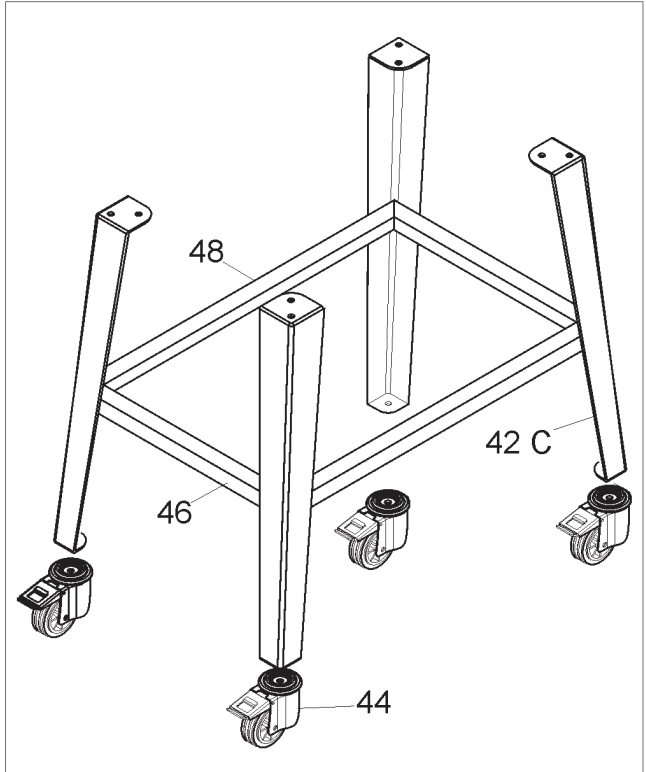

IP 30 M 07 CE Y14 230/50/1 - from '14.07.01 tav2		
Ref.	Product name	Code
40	S/S TRAY for IP & TC	IV2270500
42 A	SHORT LEG	LF2039770
42 C	GAMBA CAVAL.LUNGA	LF2039766
42 B	GAMBA CAVAL.MEDIA	LF2039755
44	WHEEL WITH BRAKE D80	LF1539701
46	ASTA 440 POST KIT GAMBE ALTE ME 50	LF2043550
48	ASTA 535 LAT KIT GAMBE ALTE ME 50	LF2043553

IP 30 M 07 CE Y14 230/50/1 - from '14.07.01		
Ref.	Product name	Code
1	CAVO + SPINA CEE 2P + T	If1010050
2	STRAIN RELIEF + NUT	LF1010063
3	BOX GW 44207	LF1010704
4	MORSETTO A PETTINE X EQUIPOTENZ. BZ	LF1030522050
5	PCB WITH REVERSE TC-ME R3 EQ.	LF1033031
6	MICROSWITCH _SO INOX/IP BA/TC32F/GF	LF1033302
7	MAGNET M634	LF1039710
8	FRAME FOR 3 BUTTONS S/S PANEL	LF1041003
9	S/S BUTTON W/LIGHT OMEGA 24 V	LF1041015
10	S/S BUTTON STOP	LF1041018
11	CUSCINETTO REG. SP 7205 ME 80 EVO	LF1144504
12	SEAL RING 30-62-7	LF1243001
13	RUBBER FOOT DIAM 40 H=25	LF1433001
14	RONDELLA PLAST. D 5,3X20 H3 ME30-50	LF1443301
15	BUSH 15X22X28 L=14	LF1495001
16	HANDLE 236-148 M6_COLLECTION TRAY	LF1510010
17	MOTOR 230/50/1 FOR TC22/IP30	LF1838303
18	DOOR SUPPORT FOR MICROSWITCH	LF2007019
19	PALA COMPLETA MESCOLATORE IP 30	LF2043018
21	COPERCHIO CARENA IP 30 MP COMP	LF2043304
22	FRONTALE CHIUS. CAR. IP 30 MP COMP	LF2043308
23	CARTER CHIUS. POSTER. IP 30 MP COMP	LF2043311
25	RID. NMRV 050 B14 I=50 P80 ME 30 MP	LF2043340
27	FLANGIA SUPP. RID ME 80 EVO BIALB	LF2044536
28	WASHER DIN 125 D 8	IX2125008
29	DADO CIECO DIN 1587 M 6	IX21587LC006
30	VITE TSPEI DIN 7991 M 8X30	IX27991008030
31	VITE TSP TORX DIN 7991 M 6X16 TX30	IX27991PINTX616
32	WASHER F.LARGA DIN 9021 D 5X15	IX29021005015
33	RONDELLA F.LARGA DIN 9021 D 8X32	IX29021008032
34	SCREW TCEI DIN 912 M 6X20	IX2912006020
35	VITE TE DIN 933 M 6X20 T.F.	IX2933006020
36	VITE TE DIN 933 M 8X20 T.F.	IX2933008020
37	HEX.NUT DIN 934 M8	IX2934008
38	DADO AUTOBLOCC. ES DIN 982 M 5 ALTO	IX2982005
39	VITE POELIERS M 4X10	IX2POEL004010
40	VITE POELIERS M 5X16	IX2POEL005016
41	VITE POELIERS M 6X10	IX2POEL006010