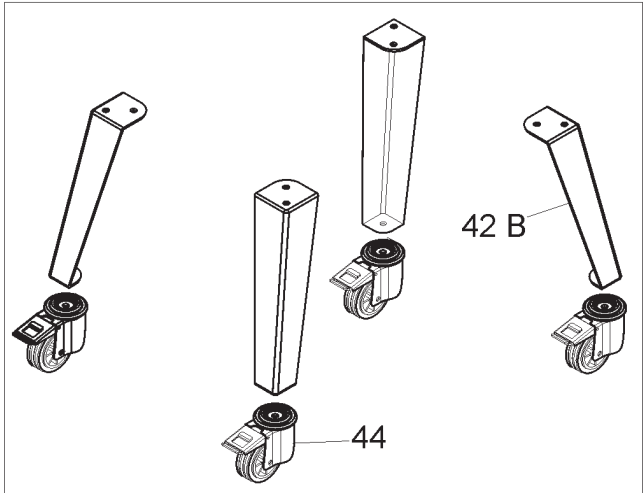

IP 30 M 07 CE Y14 230/50/1 - from '14.07.01 tav2		
Ref.	Product name	Code
40	S/S TRAY for IP & TC	IV2270500
42 A	SHORT LEG	LF2039770
42 C	GAMBA CAVAL.LUNGA	LF2039766
42 B	GAMBA CAVAL.MEDIA	LF2039755
44	WHEEL WITH BRAKE D80	LF1539701
46	ASTA 440 POST KIT GAMBE ALTE ME 50	LF2043550
48	ASTA 535 LAT KIT GAMBE ALTE ME 50	LF2043553

IP 30 M 07 CE Y14 230/50/1 - from '14.07.01		
Ref.	Product name	Code
1	CAVO + SPINA CEE 2P + T	If1010050
2	STRAIN RELIEF + NUT	LF1010063
3	BOX GW 44207	LF1010704
4	MORSETTO A PETTINE X EQUIPOTENZ. BZ	LF1030522050
5	PCB WITH REVERSE TC-ME R3 EQ.	LF1033031
6	MICROSWITCH _SO INOX/IP BA/TC32F/GF	LF1033302
7	MAGNET M634	LF1039710
8	FRAME FOR 3 BUTTONS S/S PANEL	LF1041003
9	S/S BUTTON W/LIGHT OMEGA 24 V	LF1041015
10	S/S BUTTON STOP	LF1041018
11	CUSCINETTO REG. SP 7205 ME 80 EVO	LF1144504
12	SEAL RING 30-62-7	LF1243001
13	RUBBER FOOT DIAM 40 H=25	LF1433001
14	RONDELLA PLAST. D 5,3X20 H3 ME30-50	LF1443301
15	BUSH 15X22X28 L=14	LF1495001
16	HANDLE 236-148 M6_COLLECTION TRAY	LF1510010
17	MOTOR 230/50/1 FOR TC22/IP30	LF1838303
18	DOOR SUPPORT FOR MICROSWITCH	LF2007019
19	PALA COMPLETA MESCOLATORE IP 30	LF2043018
21	COPERCHIO CARENA IP 30 MP COMP	LF2043304
22	FRONTALE CHIUS. CAR. IP 30 MP COMP	LF2043308
23	CARTER CHIUS. POSTER. IP 30 MP COMP	LF2043311
25	RID. NMRV 050 B14 I=50 P80 ME 30 MP	LF2043340
27	FLANGIA SUPP. RID ME 80 EVO BIALB	LF2044536
28	WASHER DIN 125 D 8	IX2125008
29	DADO CIECO DIN 1587 M 6	IX21587LC006
30	VITE TSPEI DIN 7991 M 8X30	IX27991008030
31	VITE TSP TORX DIN 7991 M 6X16 TX30	IX27991PINTX616
32	WASHER F.LARGA DIN 9021 D 5X15	IX29021005015
33	RONDELLA F.LARGA DIN 9021 D 8X32	IX29021008032
34	SCREW TCEI DIN 912 M 6X20	IX2912006020
35	VITE TE DIN 933 M 6X20 T.F.	IX2933006020
36	VITE TE DIN 933 M 8X20 T.F.	IX2933008020
37	HEX.NUT DIN 934 M8	IX2934008
38	DADO AUTOBLOCC. ES DIN 982 M 5 ALTO	IX2982005
39	VITE POELIERS M 4X10	IX2POEL004010
40	VITE POELIERS M 5X16	IX2POEL005016
41	VITE POELIERS M 6X10	IX2POEL006010