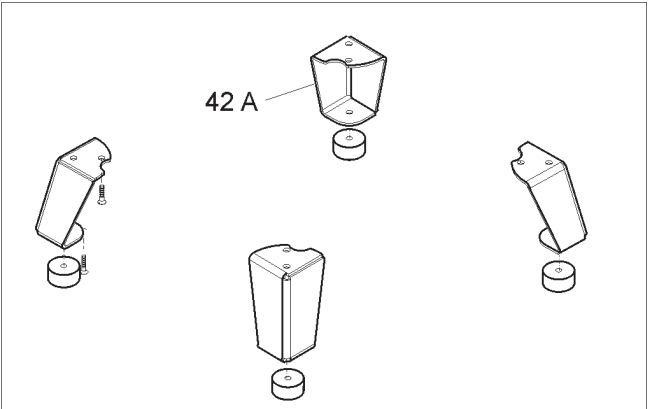

IP 30 M 07 CE Y14 230/50/1 - from '14.07.01 tav2		
Ref.	Product name	Code
40	S/S TRAY for IP & TC	IV2270500
42 A	SHORT LEG	LF2039770
42 C	GAMBA CAVAL.LUNGA	LF2039766
42 B	GAMBA CAVAL.MEDIA	LF2039755
44	WHEEL WITH BRAKE D80	LF1539701
46	ASTA 440 POST KIT GAMBE ALTE ME 50	LF2043550
48	ASTA 535 LAT KIT GAMBE ALTE ME 50	LF2043553

IP 30 M 07 CE Y14 230/50/1 - from '14.07.01		
Ref.	Product name	Code
1	CAVO + SPINA CEE 2P + T	If1010050
2	STRAIN RELIEF + NUT	LF1010063
3	BOX GW 44207	LF1010704
4	MORSETTO A PETTINE X EQUIPOTENZ. BZ	LF1030522050
5	PCB WITH REVERSE TC-ME R3 EQ.	LF1033031
6	MICROSWITCH _SO INOX/IP BA/TC32F/GF	LF1033302
7	MAGNET M634	LF1039710
8	FRAME FOR 3 BUTTONS S/S PANEL	LF1041003
9	S/S BUTTON W/LIGHT OMEGA 24 V	LF1041015
10	S/S BUTTON STOP	LF1041018
11	CUSCINETTO REG. SP 7205 ME 80 EVO	LF1144504
12	SEAL RING 30-62-7	LF1243001
13	RUBBER FOOT DIAM 40 H=25	LF1433001
14	RONDELLA PLAST. D 5,3X20 H3 ME30-50	LF1443301
15	BUSH 15X22X28 L=14	LF1495001
16	HANDLE 236-148 M6_COLLECTION TRAY	LF1510010
17	MOTOR 230/50/1 FOR TC22/IP30	LF1838303
18	DOOR SUPPORT FOR MICROSWITCH	LF2007019
19	PALA COMPLETA MESCOLATORE IP 30	LF2043018
21	COPERCHIO CARENA IP 30 MP COMP	LF2043304
22	FRONTALE CHIUS. CAR. IP 30 MP COMP	LF2043308
23	CARTER CHIUS. POSTER. IP 30 MP COMP	LF2043311
25	RID. NMRV 050 B14 I=50 P80 ME 30 MP	LF2043340
27	FLANGIA SUPP. RID ME 80 EVO BIALB	LF2044536
28	WASHER DIN 125 D 8	IX2125008
29	DADO CIECO DIN 1587 M 6	IX21587LC006
30	VITE TSPEI DIN 7991 M 8X30	IX27991008030
31	VITE TSP TORX DIN 7991 M 6X16 TX30	IX27991PINTX616
32	WASHER F.LARGA DIN 9021 D 5X15	IX29021005015
33	RONDELLA F.LARGA DIN 9021 D 8X32	IX29021008032
34	SCREW TCEI DIN 912 M 6X20	IX2912006020
35	VITE TE DIN 933 M 6X20 T.F.	IX2933006020
36	VITE TE DIN 933 M 8X20 T.F.	IX2933008020
37	HEX.NUT DIN 934 M8	IX2934008
38	DADO AUTOBLOCC. ES DIN 982 M 5 ALTO	IX2982005
39	VITE POELIERS M 4X10	IX2POEL004010
40	VITE POELIERS M 5X16	IX2POEL005016
41	VITE POELIERS M 6X10	IX2POEL006010