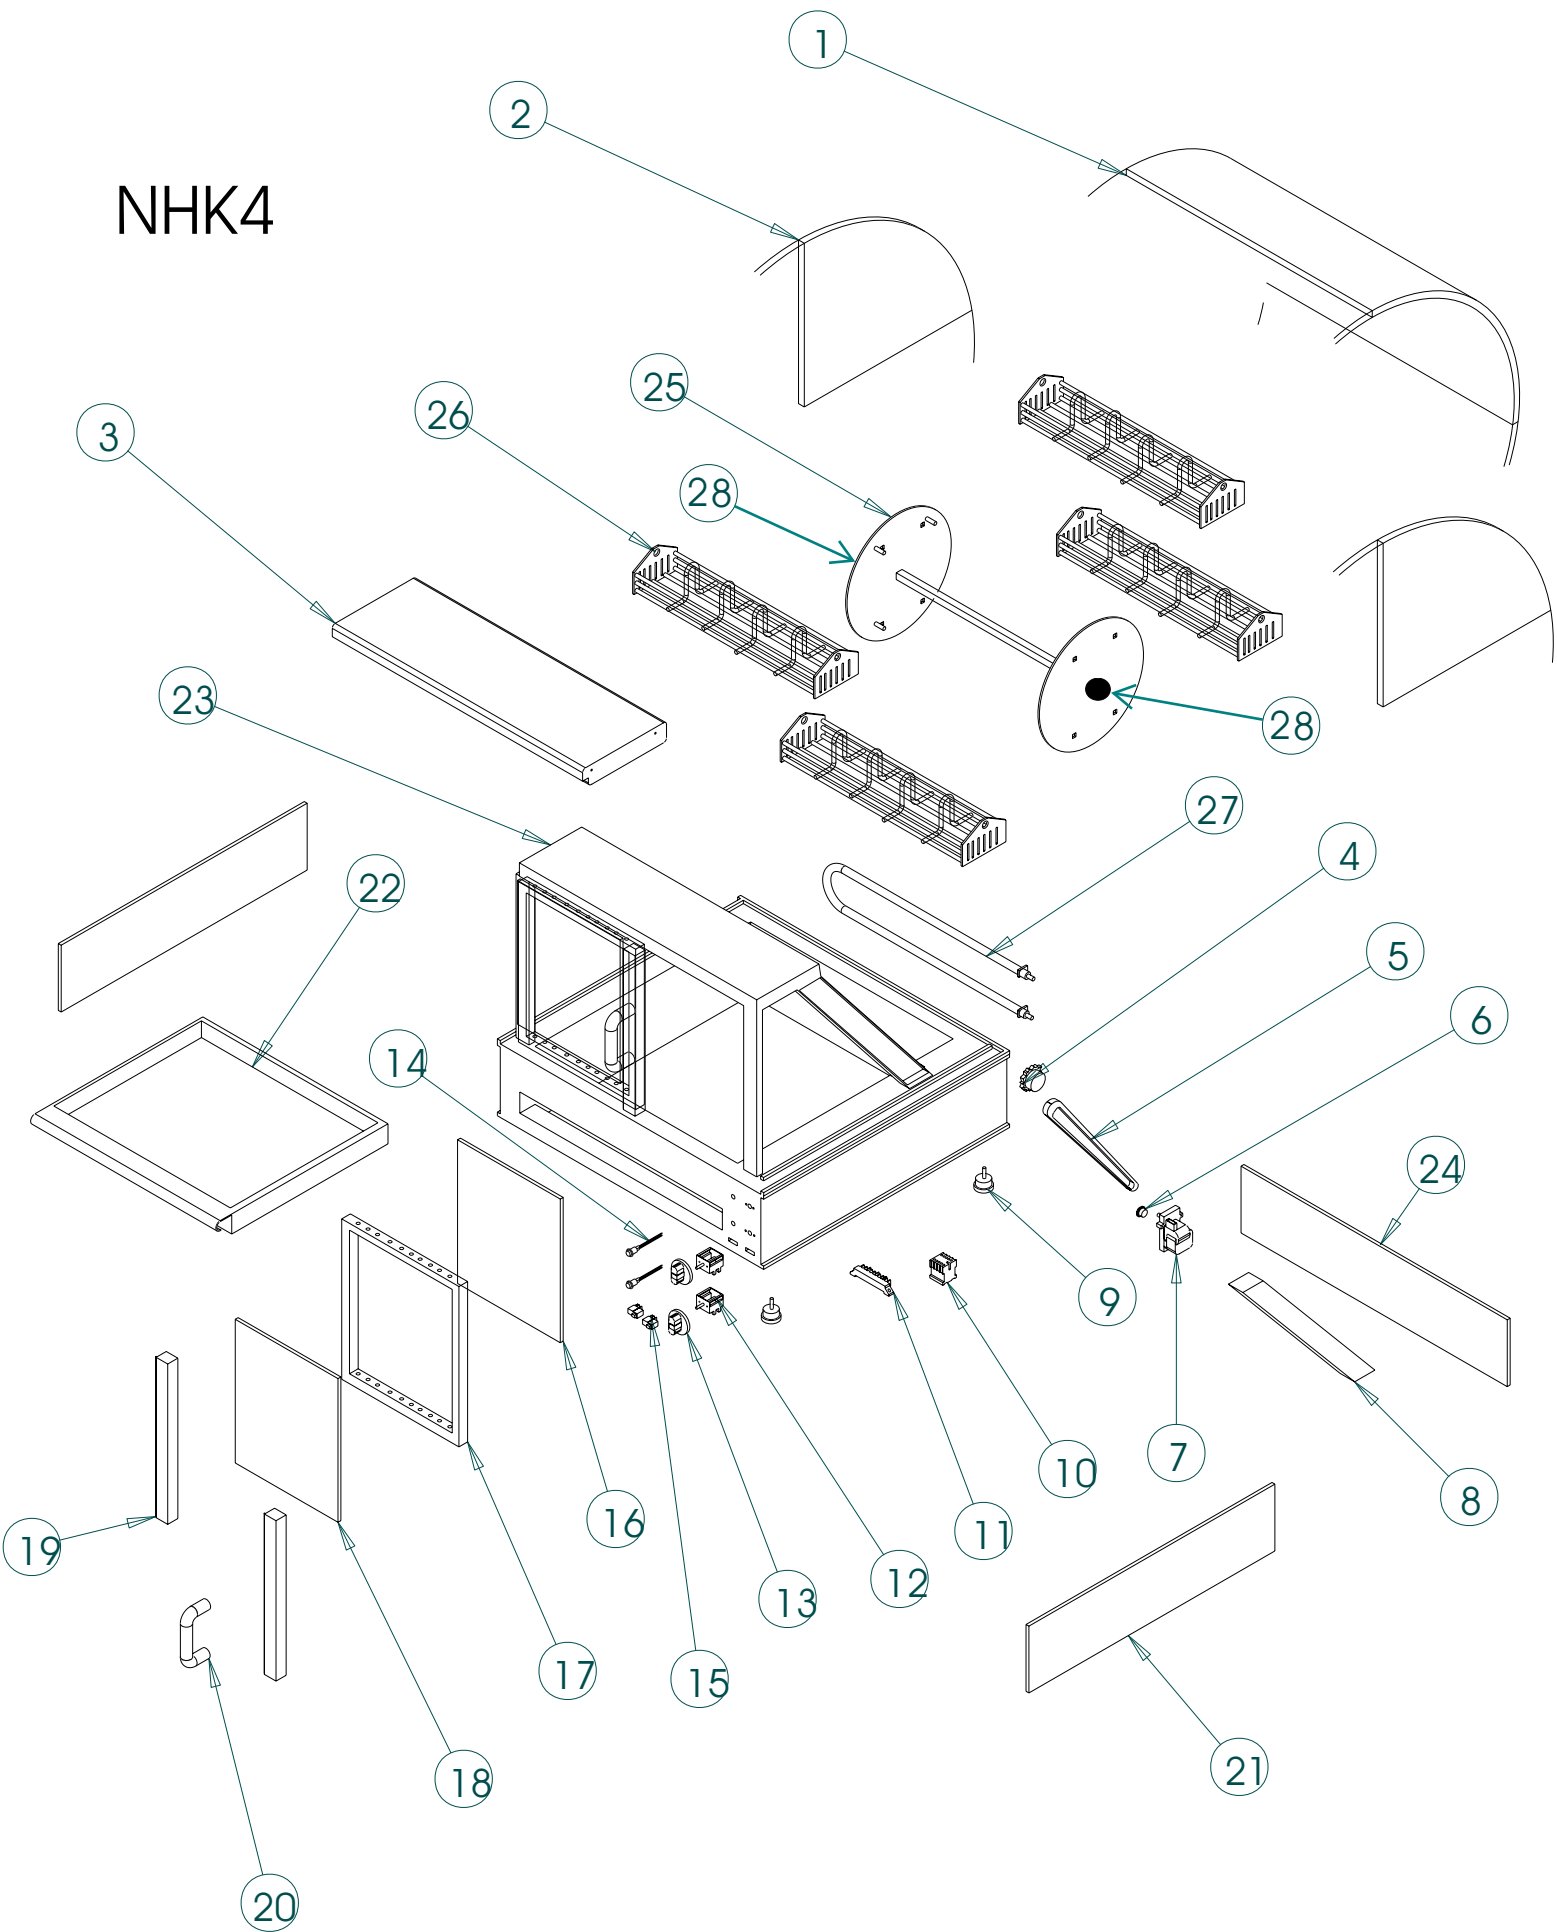

10/2007

Mod: ROTISKY

Production code: NHK4

NHK4

CODE DES PIECES DETACHEES POUR ROTISKY :

POS.1 CODE : HCR22

POS.2 CODE : HCR23

POS.4 CODE : HCR0030

POS.5 CODE : HCR0031

POS.6 CODE : HCR0032

POS.7 CODE : MOTROTISKY

POS.10 CODE : FAM3

POS.13 CODE : HCR24

POS.14 CODE : FAM1

POS.16 CODE : HCR16INL-R

POS.26 CODE : HCR49

POS.27 CODE : HCR10.1

POS.28 CODE : 9NOHCR3

1	Curved Pyrex Glass
2	Adjoining Pyrex Glass
3	Above Metal Cover
4	Gear for Axis of Rotation
5	Driving Chain
6	Motor Gear
7	Motor
8	Column Cover
9	Supporting Feet
11	Connector Strip
12	Switch 1-2-3
13	Operation Knob
14	Indicating Lamp
15	Switch On / Off
16	Internal Door Pyrex Glass
17	Metal Door Frame
18	External Door Pyrex Glass
19	Lock Frame retainer of door Glass
20	Handle
21	Bottom Side Glass
22	Fat Collecting Drawer
23	Body
24	Bottom Front Glass
25	Axis of Rotation
26	Baskets

!!! PAS REPRIS SUR VUE ECLATEE :

THERMOSTAT DE REGULATION : FAM2

JOINT DE PORTE SUP. : HCRGA2K4

JOINT DE PORTE LAT. : HCRG12K4

JOINT POUR VITRE FRONTALE ROTISKY : RDS1