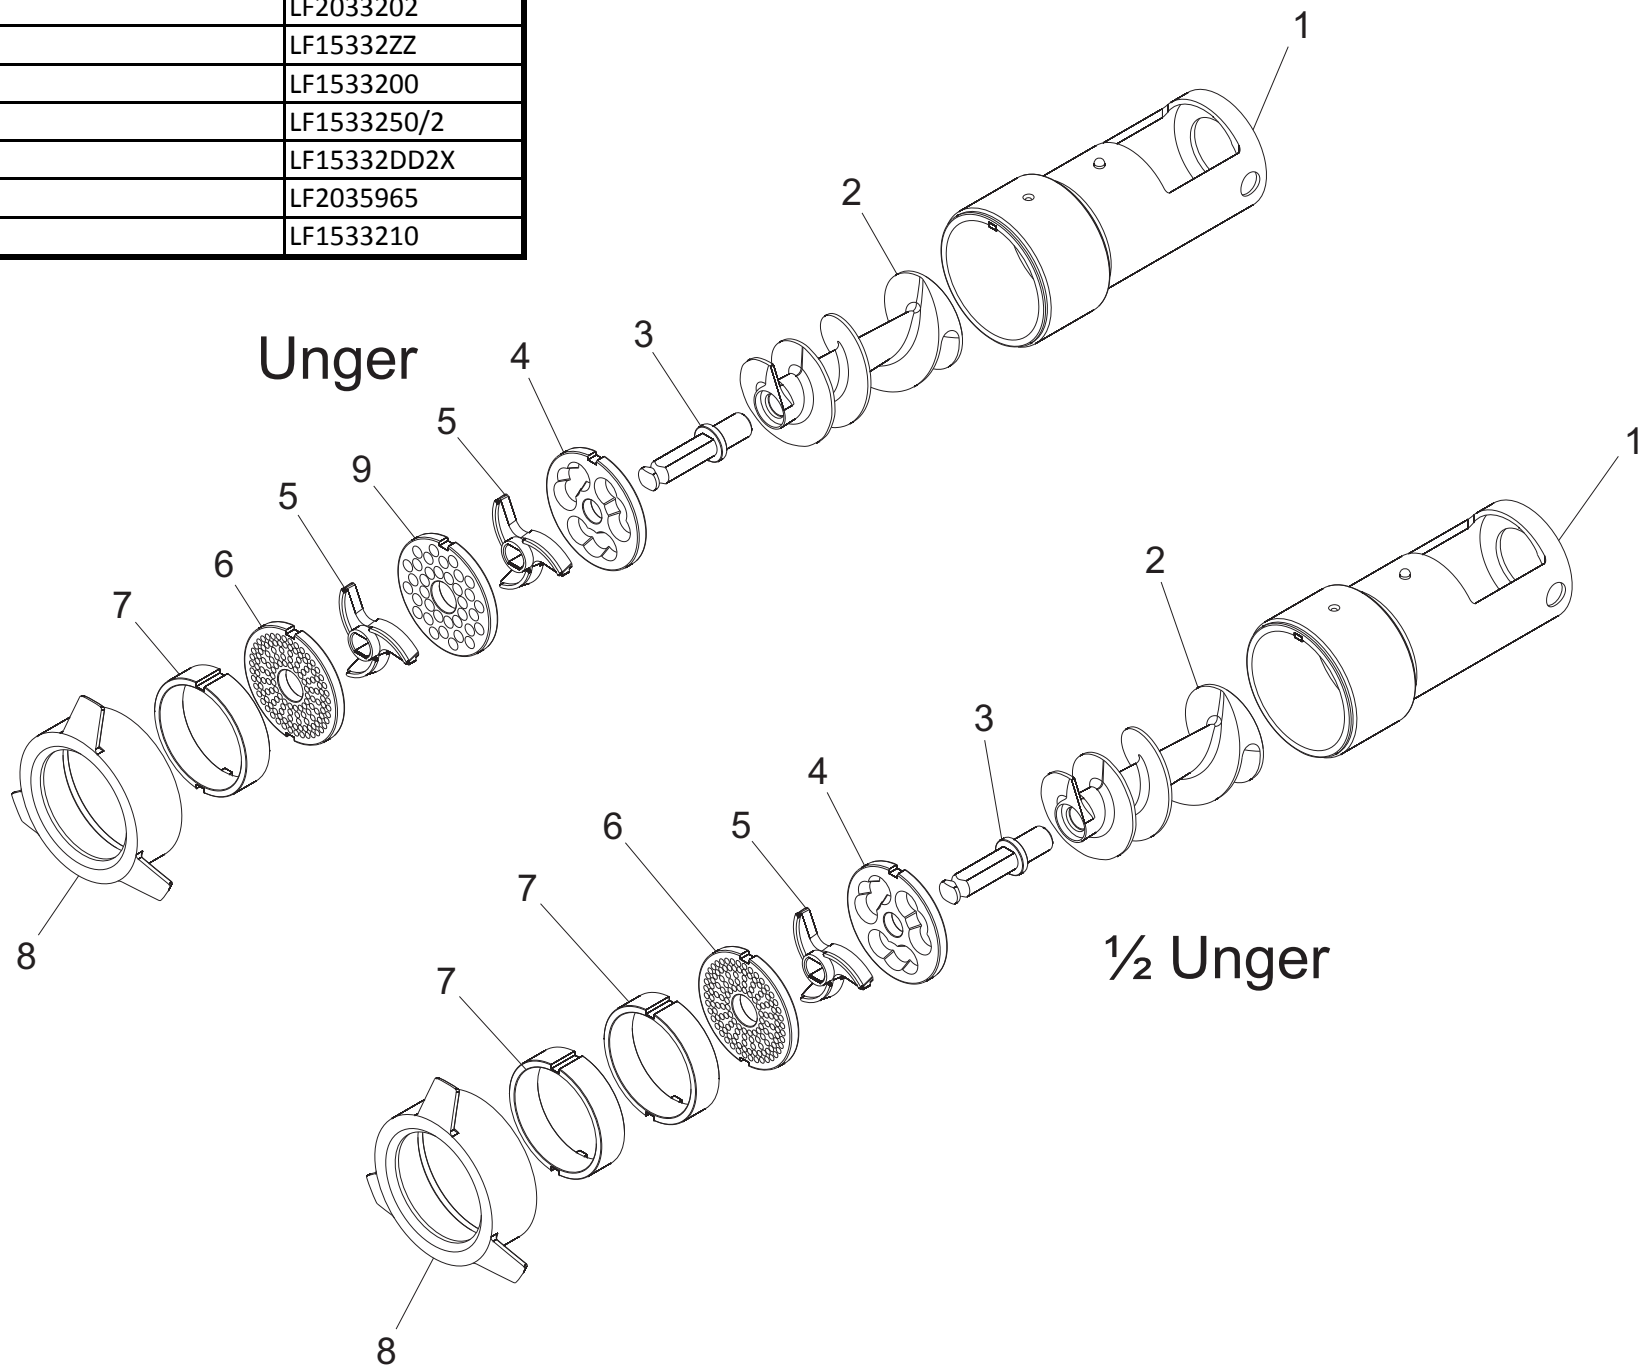

Ref.	Product name	Code
1	SCHEDA EQ CONTROLLO HAMB MAN	LF1033025
2	MICROSWITCH_SO INOX/IP BA/TC32F/GF	LF1033302
3	BASE CONIC TUBO SUP MICR HAMB M TC	LF2039236
4	TUBO L 120 SUP.MIC HAMB. MAN TC TCQ	LF2039237
5	DADO ES. DIN 439 M 12X1 BASSO H4	IX2439012.1
6	WASHER DIN 9021 D 12X36	IX29021012036
10	GHIERA TC 32 CON SUP.HAMB MAN	LF2039241
11A	S/S PLATE MM 4,5 FOR TC 32_2C Hamb	LF1533045H2
11B	PIASTRA 32 INOX FORO 6 2CH X HAMB	LF1533060H2
12	PERNO ELICA X HAMB TC 32	LF2033013H

ENTERPRISE

3B Until 05.2015
3C From 06.2015

3.2B Until 05.2015
3.2C From 06.2015

UNGER

3A Until 03.2011
3C From 04.2011

3.2A Until 03.2011
3.2C From 04.2011

TGD32/BT - TSU32/BT - from 2015.05.20

Ref.	Product name	Code
1	MAGNETIC CONTACTOR	LF1010005
2	PERNO SUPPORTO PROT.Bocca TC	LF2035873
03A	ASS.PROTEZ.BOCCA UNG-IX L TCX-Q 32	LF2038623A
03.1	MAGNETE RICOPERTO DIA.17 M634 NA BA	LF1039712
03.2B	PROTEZIONE BOCCA TCX 32	LF2038620
03.2A	PROTEZIONE BOCCA UNGER TCX-Q 32	LF2038623
03.3	VITE TSP- DIN 963 M 3X8	IX2963003008
4	WASHER FLAT DIN 125 D.4	IX2125004
5	HEX.NUT DIN 934 M 4	IX2934004

Ref.	Product name	Code
1	BOCCA UNGER Q LONG TC 32 TIT	LF2035958
2	S/S FEEDING WORM TC32 BARCELONA	LF2035962
3	UNGER WORM PIN FOR TC 32	LF2033202
4	COARSE PLATE FOR TC 32	LF15332ZZ
5	UNGER KNIFE FOR TC 32	LF1533200
6	UNGER PLATE MM 5 TC 32 _ 2C	LF1533250/2
7	SPACER RING 2C TC 32 UNGER	LF15332DD2X
8	FIXING SCREW TC 32	LF2035965
9	UNGER PLATE MM 10 TC 32	LF1533210