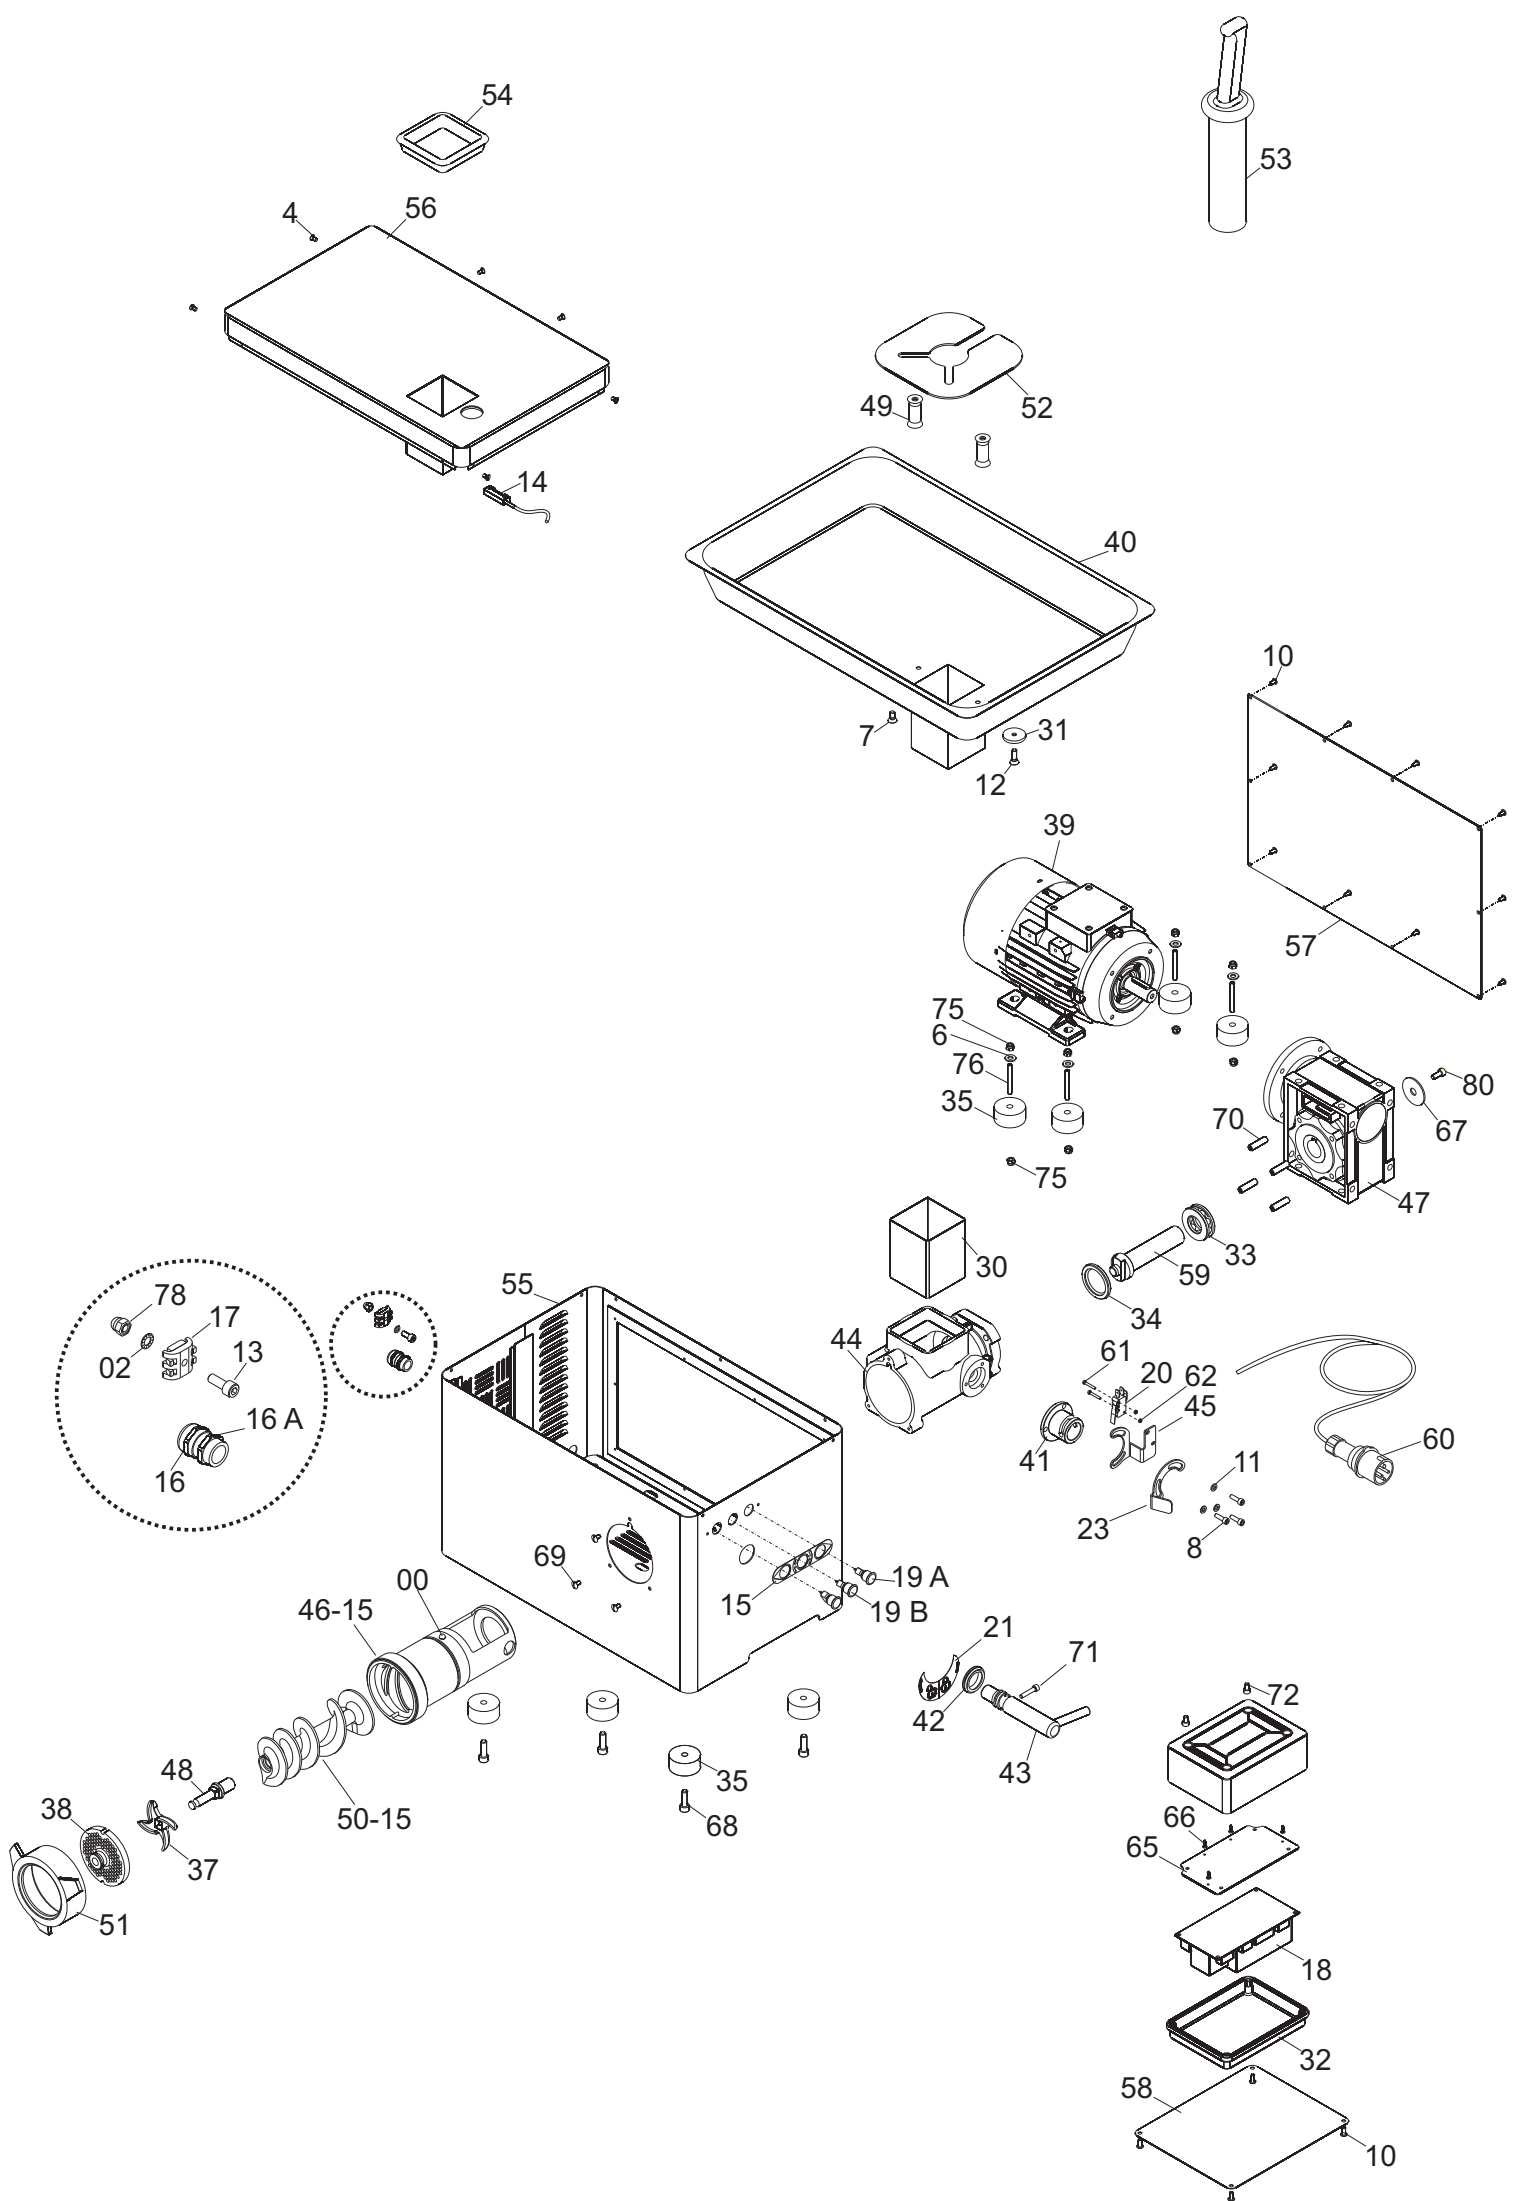

05/2015

Mod: TSU32/BT-N

Production code: 21327022F

Diamond
catering equipment

TGD32/BT - TSU32/BT - from 2015.05.20

Ref.	Product name	Code
0	GRINDING MOUTH PIN FOR TC	LF2032105
2	RONDELLA DENTEL. DIN 6798-A D 6E	IX26798A006
4	VITE POELIERS M 4X10	IX2POEL004010
6	WASHER DIN 9021 D 8X24	IX29021008024
7	VITE TCSU ANTICONTRAF. M 6X12	IX2TCSU006012
8	HEX.SOCKET HEAD CAP SCREW M6 X 20	IX2912006020
10	VITE POELIERS M 4X10	IX2POEL004010
11	FLAT WASHER DIN 125 D 6	IX2125006
12	VITE TSP TORX DIN 7991 M 6X16 TX30	IX27991PINTX616
13	VITE TCEI DIN 912 M 6X16	IX2912006016
14	MAGNETIC CONTACTOR	LF1010005
15	FRAME FOR 3 BUTTONS S/S PANEL	LF1041003
16 A	STRAIN RELIEF + NUT	LF1010063
16	STRAIN RELIEF + NUT	LF1010063
17	MORSETTO A PETTINE X EQUIPOTENZ. BZ	LF1030522050
18	PCB WITH REVERSE TC-ME R3 EQ.	LF1033031
19 B	S/S BUTTON STOP	LF1041018
19 A	S/S BUTTON W/LIGHT OMEGA 24 V	LF1041015
20	MICRO CON LEVA NO-NC X ULTIMA PIAST	LF1033306
21	MOSTR.CON LEVA BLOCCAG.Bocca	LF1035833
23	LAMIERINO BLOCCO PERNO BOCCA TC	LF2030522043
25	RUBBER STOPPER MEAT TRAY	LF1438401
30	COLLO QUADR LAM. PORT.BOC TC 32 BRC	LF2035923
31	MAGNET M634	LF1039710
32	BOX GW 44207	LF1010704
33	BEARING 51206	LF1134001
34	GASKET 40-62-7 FOR MINCER	LF1239401
35	RUBBER FOOT DIAM 40 H=25	LF1433001
37	S/S KNIFE - TC 32 BICOMPONENT	LF15330005
38	PIASTRA 32 IX FORO 4,5 X SALDOB 2CH	LF153304512S
39	MOTOR M90 HP 3 B14 2 POLES 400/50	LF1831501
40	TRAMOGGIA TCX 32 BZ	LF2030532020
41	BOCCOLA BLOCC.Bocca TCX BZ	LF2030522030
42	GUARN. PERNO SBLOC.BOC TCX BZ	LF2030522033
43	PERNO BLOC.BOC.L.141 TCX BZ	LF2030522037
44	CORP ALL QUAD PORT BOC TC32 BRC ICE	LF2035932
45	SUPPORTO MICROINTER. TC BZ	LF2030522045
46-15	GRINDING HEAD TC32 BARC Q LONG	LF2030532050
47	REDUCER 063 B14 I=15	LF2031510
48	WORM PIN FOR MINCER TC 32	LF2033013
49	DIST. SALVAMANO TC 32	LF2034207
50-15	FEEDING WORM TC32 BARC LONG	LF2030532060
51	FIXING SCREW TC 32	LF2035965
52	SALVAMANO TC 12/22 BRC COLLO QUAD	LF2035833
53	PESTLE FOR MINCER TC 32	LF2035861
54	GUARNIZIONE COLLO TC 32 NVD	LF2035988
55	CARENATURA COMPLETA TCQ-R 32	LF2039450