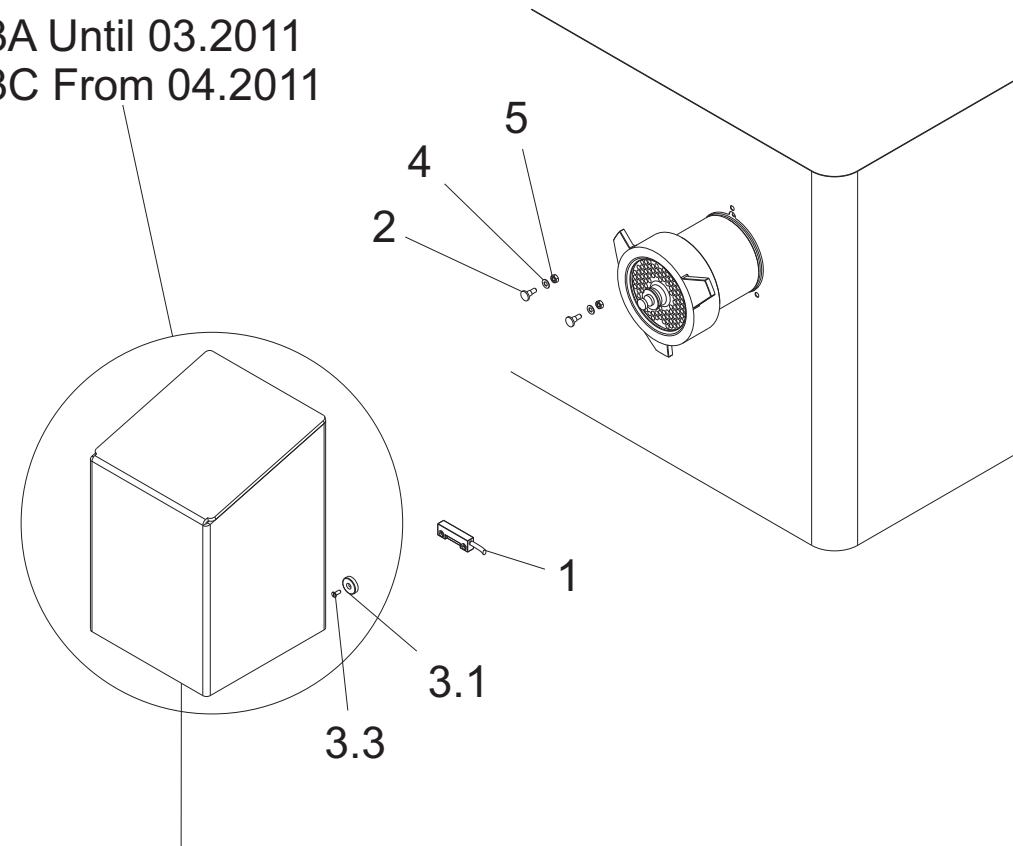

UNGER

3A Until 03.2011
3C From 04.2011

3.2A Until 03.2011
3.2C From 04.2011

TGD32/BT - TSU32/BT - from 2015.05.20

Ref.	Product name	Code
1	MAGNETIC CONTACTOR	LF1010005
2	PERNO SUPPORTO PROT.Bocca TC	LF2035873
03A	ASS.PROTEZ.BOCCA UNG-IX L TCX-Q 32	LF2038623A
03.1	MAGNETE RICOPERTO DIA.17 M634 NA BA	LF1039712
03.2B	PROTEZIONE BOCCA TCX 32	LF2038620
03.2A	PROTEZIONE BOCCA UNGER TCX-Q 32	LF2038623
03.3	VITE TSP- DIN 963 M 3X8	IX2963003008
4	WASHER FLAT DIN 125 D.4	IX2125004
5	HEX.NUT DIN 934 M 4	IX2934004