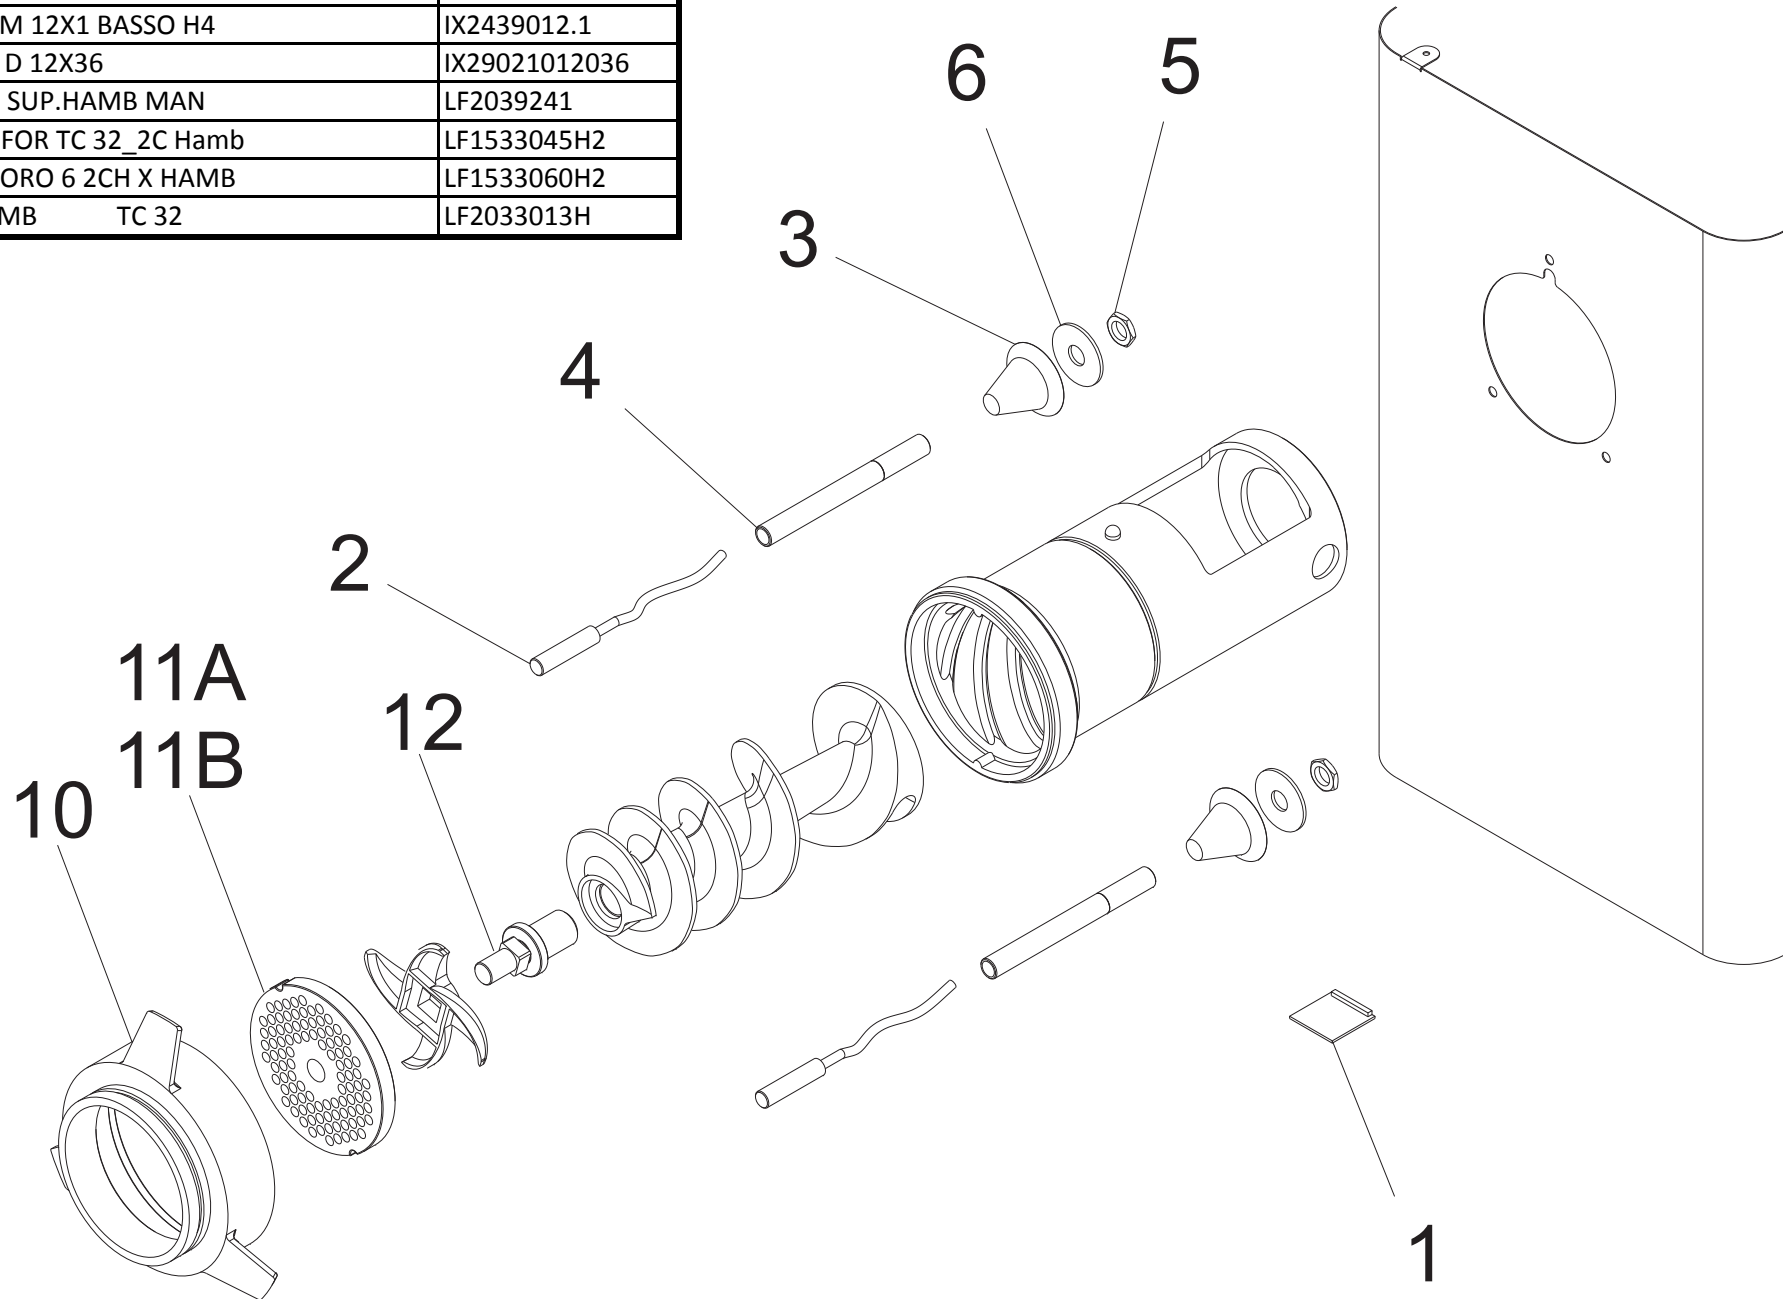

Ref.	Product name	Code
1	SCHEDA EQ CONTROLLO HAMB MAN	LF1033025
2	MICROSWITCH_SO INOX/IP BA/TC32F/GF	LF1033302
3	BASE CONIC TUBO SUP MICR HAMB M TC	LF2039236
4	TUBO L 120 SUP.MIC HAMB. MAN TC TCQ	LF2039237
5	DADO ES. DIN 439 M 12X1 BASSO H4	IX2439012.1
6	WASHER DIN 9021 D 12X36	IX29021012036
10	GHIERA TC 32 CON SUP.HAMB MAN	LF2039241
11A	S/S PLATE MM 4,5 FOR TC 32_2C Hamb	LF1533045H2
11B	PIASTRA 32 INOX FORO 6 2CH X HAMB	LF1533060H2
12	PERNO ELICA X HAMB TC 32	LF2033013H