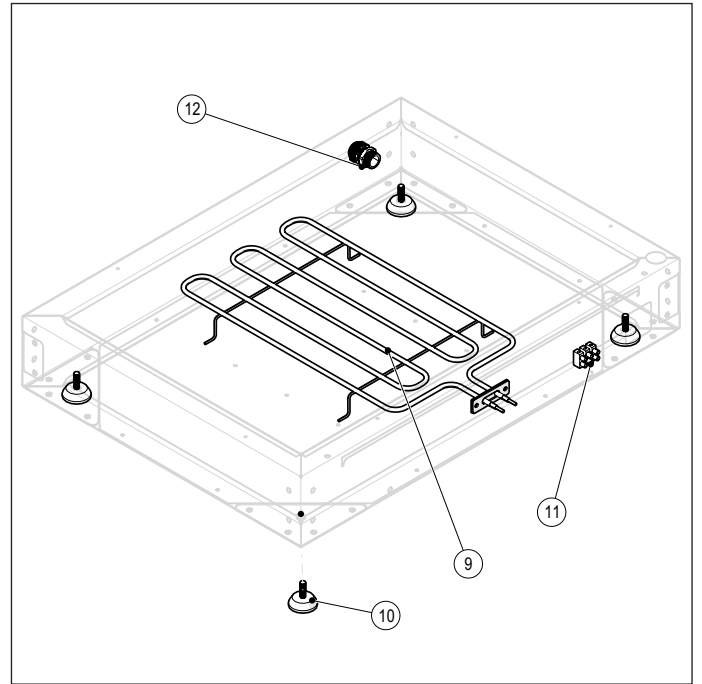

Lievitatore - Ricambi

Proofer - spare parts • Gärschrank - Ersatzteile • Levureur - pièces détachées

Lievitatore - Ricambi

Proofer - spare parts • Gärschränk - Ersatzteile • Levureur - pièces détachées

		P020401 ER-042-08	P020401 ER-061-08	
	DESCRIZIONE <i>Description, Beschreibung</i>	CODICE <i>Code, Kode</i>	QUANTITÀ <i>Quantity, Anzahl, Quantité</i>	
1	Porta completa <i>Complete door, Komplette Tür, Porte complète</i>	RG8010011	1 -	
		RG8010012	- 2	
2	Kit cerniera superiore e inferiore SX <i>Upper and lower left door hing kit, Obere und untere Türscharniers links, Ensemble charnière de porte supérieure et inférieure gauche</i>	RG8010013	1 1	
		Kit cerniera superiore e inferiore DX <i>Upper and lower right door hing kit, Obere und untere Türscharniers rechts, Ensemble charnière de porte supérieure et inférieure droit</i>	RG8010014	- 1
3	Calamita porta <i>Door magnet, Magnetverschluss der Tür, Serrure magnétique de porte</i>	RG8010015	1 2	
4	Kit montanti e reggigriglia (DX e SX) <i>Upright and grid holder kit, Pfosten und Rosthalterungen, Ensemble mât et glissière</i>	RG8020011	1 1	
5	Bacinella GN2/3 <i>Container GN2/3, Behälter GN2/3, Bac GN2/3</i>	RG8000005	1 -	
	Bacinella GN1/1 <i>Container GN1/1, Behälter GN1/1, Bac GN1/1w</i>	RG8000006	- 1	
6	Interruttore generale <i>Master switch, Hauptschalter, Interrupteur général</i>	RG7000005	1 1	
7	Termoregolatore digitale <i>Digital temperature controller, Digitaler Temperaturregler, Contrôleur de température numérique</i>	RG7030006	1 1	
8	Sonda temperatura interno camera <i>Inside chamber temperature sensor, Temperaturfühler im Innern der Kammer, Sonde de température à l'interno de la chambre</i>	RG7030007	1 1	
9	Kit resistenza + guarnizione <i>Heating element kit, Widerstand mit Dichtung, Ensemble résistance</i>	RG7020007	1 1	
10	Piedino <i>Foot, Fuss, Pied</i>	RG8000004	4 4	
11	Morsettiera <i>Terminal block, Klemmleiste, Bornier</i>	RG7000006	1 1	
12	Pressacavo con controdado <i>Cable gland with locknut, Kabelverschraubung mit Kontermutter, Presse-étoupe avec contre-écrou</i>	RG7000007	1 1