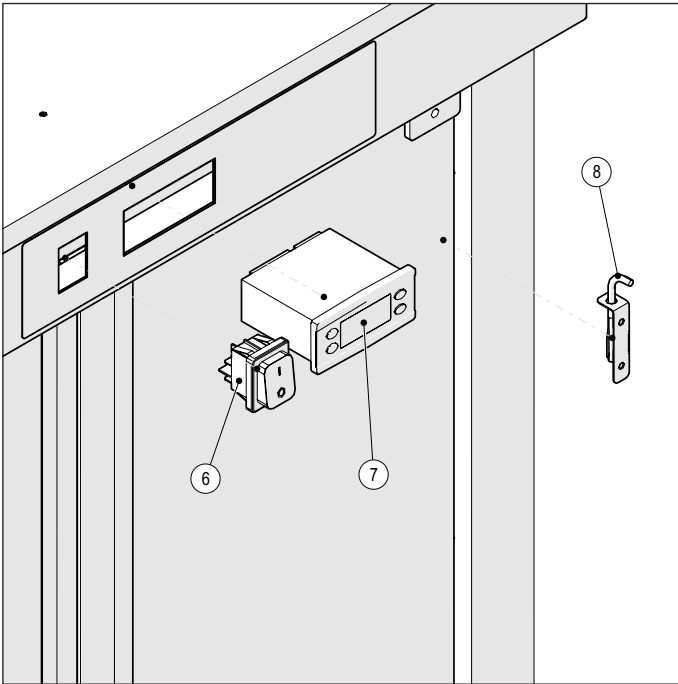

Lievitatore - Ricambi

Proofer - spare parts • Gärschrank - Ersatzteile • Levureur - pièces détachées

Lievitatore - Ricambi

Proofer - spare parts • Gärschränk - Ersatzteile • Levureur - pièces détachées

		P020401 ER-042-08	P020401 ER-061-08	
	DESCRIZIONE <i>Description, Beschreibung</i>	CODICE <i>Code, Kode</i>	QUANTITÀ <i>Quantity, Anzahl, Quantité</i>	
1	Porta completa <i>Complete door, Komplette Tür, Porte complète</i>	RG8010011	1 -	
		RG8010012	- 2	
2	Kit cerniera superiore e inferiore SX <i>Upper and lower left door hing kit, Obere und untere Türscharniers links, Ensemble charnière de porte supérieure et inférieure gauche</i>	RG8010013	1 1	
		Kit cerniera superiore e inferiore DX <i>Upper and lower right door hing kit, Obere und untere Türscharniers rechts, Ensemble charnière de porte supérieure et inférieure droit</i>	RG8010014	- 1
3	Calamita porta <i>Door magnet, Magnetverschluss der Tür, Serrure magnétique de porte</i>	RG8010015	1 2	
4	Kit montanti e reggigriglia (DX e SX) <i>Upright and grid holder kit, Pfosten und Rosthalterungen, Ensemble mât et glissière</i>	RG8020011	1 1	
5	Bacinella GN2/3 <i>Container GN2/3, Behälter GN2/3, Bac GN2/3</i>	RG8000005	1 -	
	Bacinella GN1/1 <i>Container GN1/1, Behälter GN1/1, Bac GN1/1w</i>	RG8000006	- 1	
6	Interruttore generale <i>Master switch, Hauptschalter, Interrupteur général</i>	RG7000005	1 1	
7	Termoregolatore digitale <i>Digital temperature controller, Digitaler Temperaturregler, Contrôleur de température numérique</i>	RG7030006	1 1	
8	Sonda temperatura interno camera <i>Inside chamber temperature sensor, Temperaturfühler im Innern der Kammer, Sonde de température à l'interno de la chambre</i>	RG7030007	1 1	
9	Kit resistenza + guarnizione <i>Heating element kit, Widerstand mit Dichtung, Ensemble résistance</i>	RG7020007	1 1	
10	Piedino <i>Foot, Fuss, Pied</i>	RG8000004	4 4	
11	Morsettiera <i>Terminal block, Klemmleiste, Bornier</i>	RG7000006	1 1	
12	Pressacavo con controdado <i>Cable gland with locknut, Kabelverschraubung mit Kontermutter, Presse-étoupe avec contre-écrou</i>	RG7000007	1 1