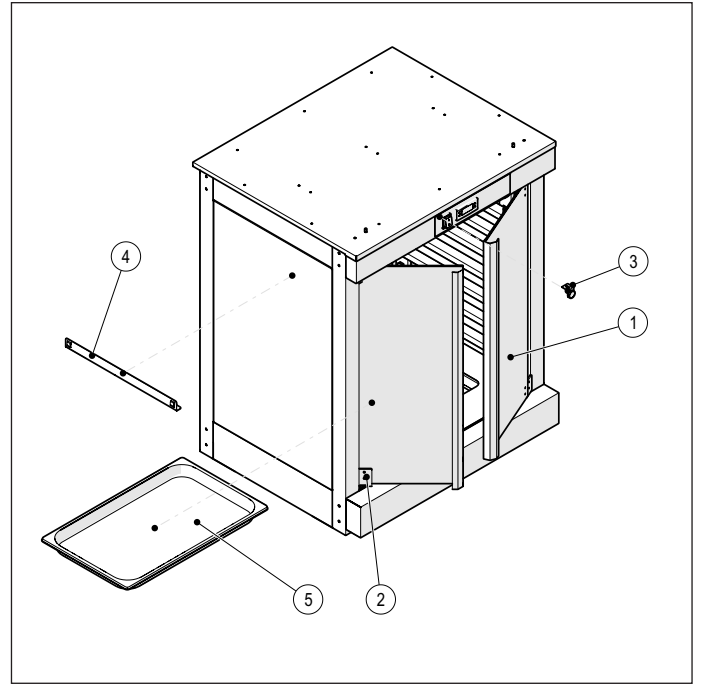

Lievitatore - Ricambi

Proofer - spare parts • Gärschrank - Ersatzteile • Levureur - pièces détachées

Lievitatore - Ricambi

Proofer - spare parts • Gärschränk - Ersatzteile • Levureur - pièces détachées

		P020401 ER-042-08	P020401 ER-061-08	
	DESCRIZIONE <i>Description, Beschreibung</i>	CODICE <i>Code, Kode</i>	QUANTITÀ <i>Quantity, Anzahl, Quantité</i>	
1	Porta completa <i>Complete door, Komplette Tür, Porte complète</i>	RG8010011	1 -	
		RG8010012	- 2	
2	Kit cerniera superiore e inferiore SX <i>Upper and lower left door hing kit, Obere und untere Türscharniers links, Ensemble charnière de porte supérieure et inférieure gauche</i>	RG8010013	1 1	
		Kit cerniera superiore e inferiore DX <i>Upper and lower right door hing kit, Obere und untere Türscharniers rechts, Ensemble charnière de porte supérieure et inférieure droit</i>	RG8010014	- 1
3	Calamita porta <i>Door magnet, Magnetverschluss der Tür, Serrure magnétique de porte</i>	RG8010015	1 2	
4	Kit montanti e reggigriglia (DX e SX) <i>Upright and grid holder kit, Pfosten und Rosthalterungen, Ensemble mât et glissière</i>	RG8020011	1 1	
5	Bacinella GN2/3 <i>Container GN2/3, Behälter GN2/3, Bac GN2/3</i>	RG8000005	1 -	
	Bacinella GN1/1 <i>Container GN1/1, Behälter GN1/1, Bac GN1/1w</i>	RG8000006	- 1	
6	Interruttore generale <i>Master switch, Hauptschalter, Interrupteur général</i>	RG7000005	1 1	
7	Termoregolatore digitale <i>Digital temperature controller, Digitaler Temperaturregler, Contrôleur de température numérique</i>	RG7030006	1 1	
8	Sonda temperatura interno camera <i>Inside chamber temperature sensor, Temperaturfühler im Innern der Kammer, Sonde de température à l'interno de la chambre</i>	RG7030007	1 1	
9	Kit resistenza + guarnizione <i>Heating element kit, Widerstand mit Dichtung, Ensemble résistance</i>	RG7020007	1 1	
10	Piedino <i>Foot, Fuss, Pied</i>	RG8000004	4 4	
11	Morsettiera <i>Terminal block, Klemmleiste, Bornier</i>	RG7000006	1 1	
12	Pressacavo con controdado <i>Cable gland with locknut, Kabelverschraubung mit Kontermutter, Presse-étoupe avec contre-écrou</i>	RG7000007	1 1