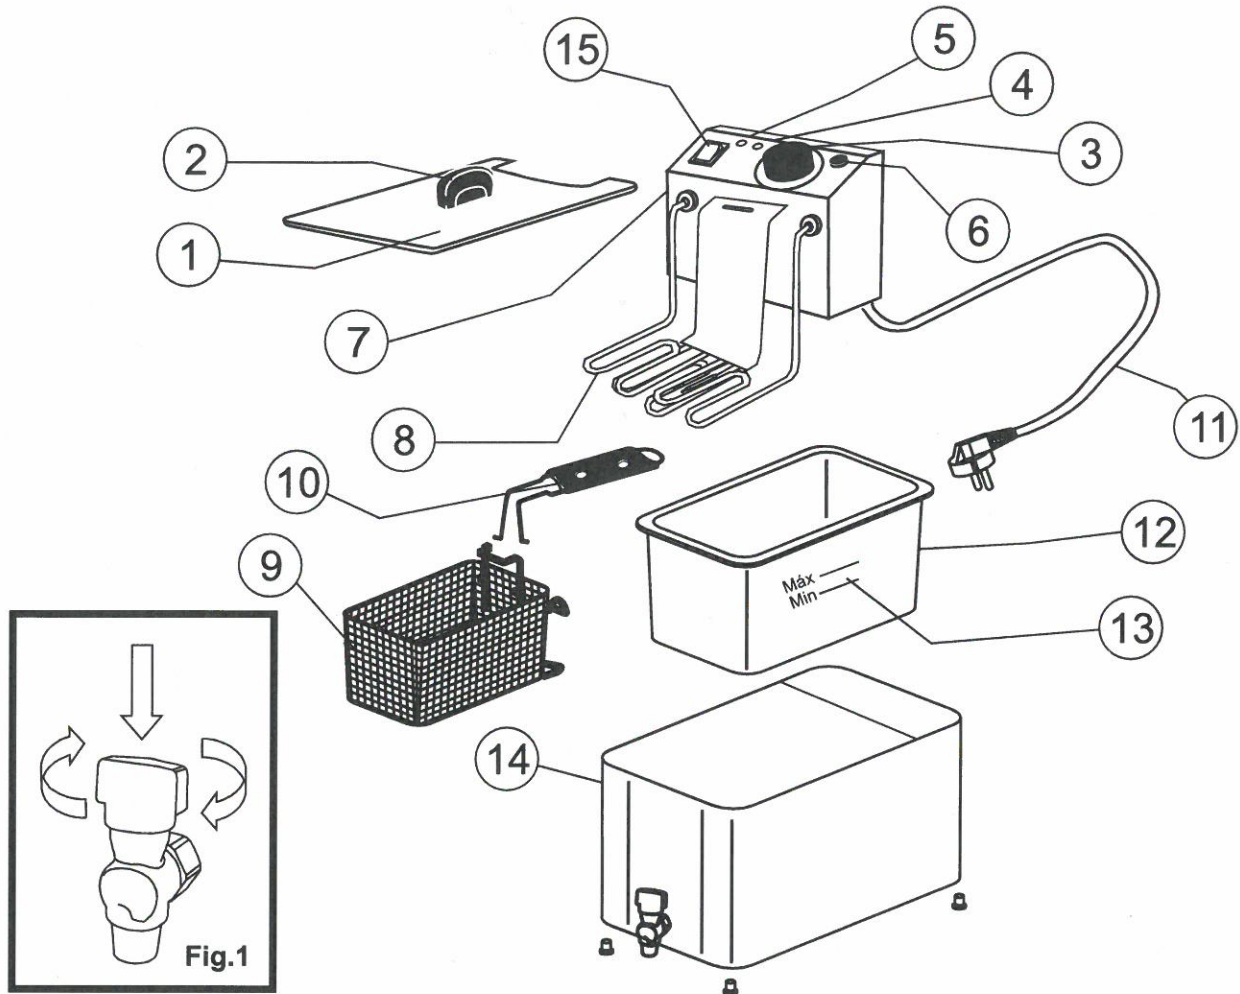

# Mod: F12TR/SP

Production code: FIT12L 7.5 TAP

**Diamond**  
catering equipment

**F12TR/SP**

Capacidade Capacity Capacité Capacidad Capacità	Potência/Tensão Potency/Tension Puissance/Tension Potencia/Tensión Potenza/Tensione
<b>12LTS</b>	7500W - 400V

## 400V AC

**SPS** - Main switch / Interrupteur général

**MS** - Micro-switch / Micro-interrupteur / Micro-interruptor

**RT** - Regulating thermostat / Thermostat réglable / Termostato de regulacion

**ST** - Safety thermostat / Thermostat de sécurité / Termostato de seguridad

**SL1, SL2** - Signal light / Lamp témoin / Indicador luminoso

**H1, H2, H3** - Heating element / Resistance / Resistència

**RL1** - Relé 230V (3x18Amp)

230v/3

- SPS** - Main switch / Interrupteur général
- MS** - Micro-switch / Micro-interrupteur / Micro-interruptor
- RT** - Regulating thermostat / Thermostat réglable / Termostato de regulación
- ST** - Safety thermostat / Thermostat de sécurité / Termostato de seguridad
- SL1, SL2** - Signal light / Lamp témoin / Indicador luminoso
- H1, H2, H3** - Heating element / Resistance / Resistência
- RL1** - Relé 230V (3x18Amp)