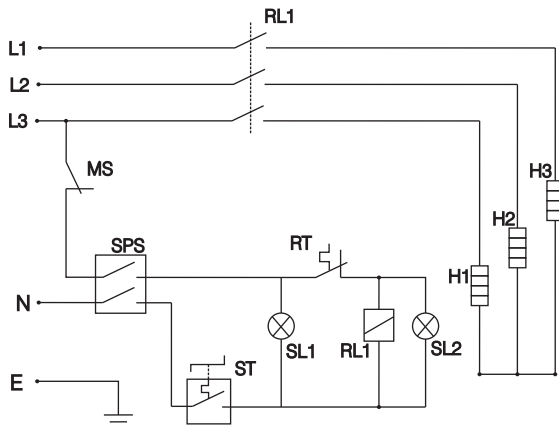

# Mod: F12TR/SP

Production code: FIT12L 7.5 TAP

**Diamond**  
catering equipment

**F12TR/SP**

Capacidade Capacity Capacité Capacidad Capacità	Potência/Tensão Potency/Tension Puissance/Tension Potencia/Tensión Potenza/Tensione
<b>12LTS</b>	7500W - 400V

## 400V AC

**SPS** - Main switch / Interrupteur général

**MS** - Micro-switch / Micro-interrupteur / Micro-interruptor

**RT** - Regulating thermostat / Thermostat réglable / Termostato de regulacion

**ST** - Safety thermostat / Thermostat de sécurité / Termostato de seguridad

**SL1, SL2** - Signal light / Lamp témoin / Indicador luminoso

**H1, H2, H3** - Heating element / Resistance / Resistència

**RL1** - Relé 230V (3x18Amp)

230v/3

- SPS** - Main switch / Interrupteur général
- MS** - Micro-switch / Micro-interrupteur / Micro-interruptor
- RT** - Regulating thermostat / Thermostat réglable / Termostato de regulación
- ST** - Safety thermostat / Thermostat de sécurité / Termostato de seguridad
- SL1, SL2** - Signal light / Lamp témoin / Indicador luminoso
- H1, H2, H3** - Heating element / Resistance / Resistência
- RL1** - Relé 230V (3x18Amp)