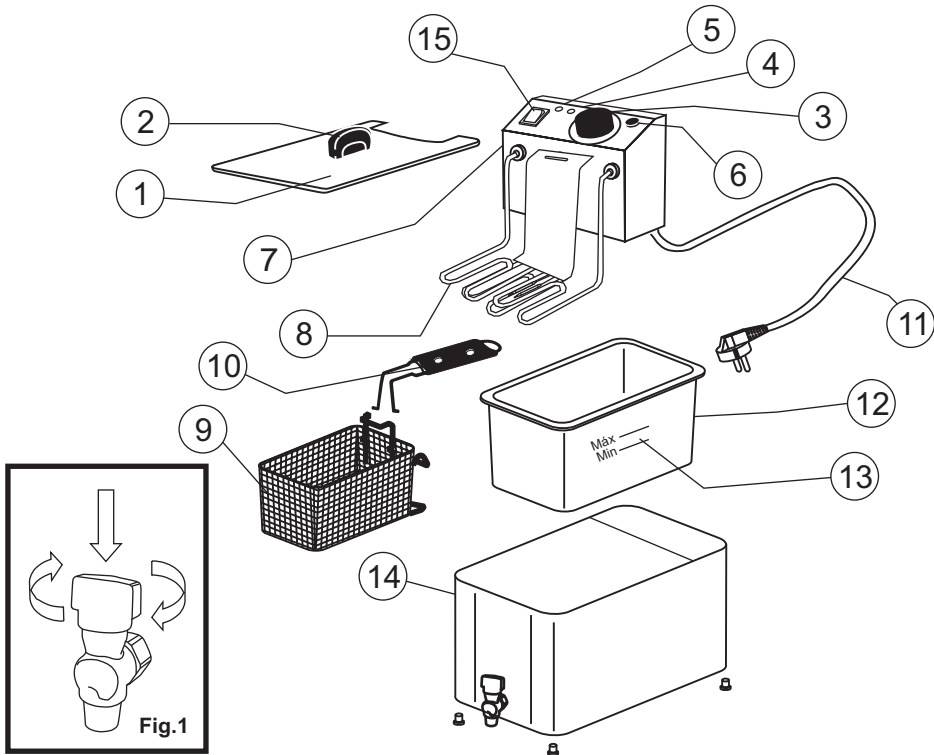

# Mod: F12TR/SP

Production code: FIT12L 7.5 TAP

**Diamond**  
catering equipment

**F12TR/SP**

Capacidade Capacity Capacité Capacidad Capacità	Potência/Tensão Potency/Tension Puissance/Tension Potencia/Tensión Potenza/Tensione
<b>12LTS</b>	7500W - 400V