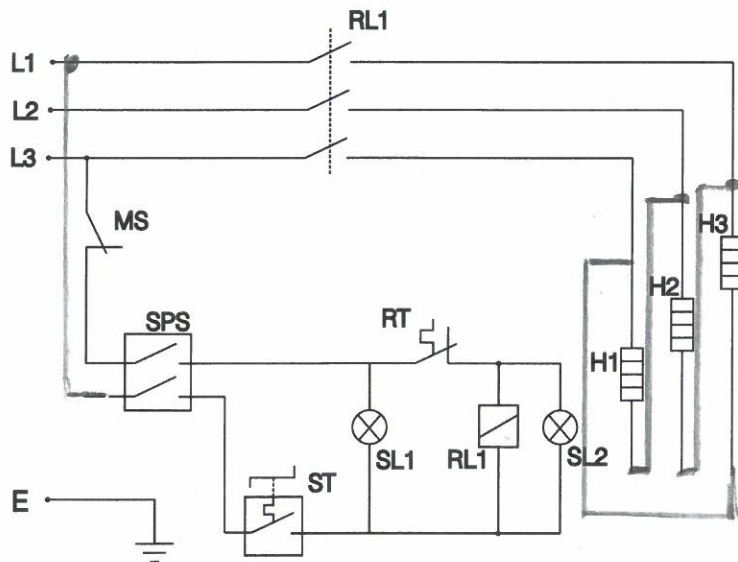

# Mod: F12TR/SP

Production code: FIT12L 7.5 TAP

**Diamond**  
catering equipment

**F12TR/SP**

Capacidade Capacity Capacité Capacidad Capacità	Potência/Tensão Potency/Tension Puissance/Tension Potencia/Tensión Potenza/Tensione
<b>12LTS</b>	7500W - 400V

## 400V AC

**SPS** - Main switch / Interrupteur général

**MS** - Micro-switch / Micro-interrupteur / Micro-interruptor

**RT** - Regulating thermostat / Thermostat réglable / Termostato de regulacion

**ST** - Safety thermostat / Thermostat de sécurité / Termostato de seguridad

**SL1, SL2** - Signal light / Lamp témoin / Indicador luminoso

**H1, H2, H3** - Heating element / Resistance / Resistència

**RL1** - Relé 230V (3x18Amp)

230v/3

- SPS** - Main switch / Interrupteur général
- MS** - Micro-switch / Micro-interrupteur / Micro-interruptor
- RT** - Regulating thermostat / Thermostat réglable / Termostato de regulación
- ST** - Safety thermostat / Thermostat de sécurité / Termostato de seguridad
- SL1, SL2** - Signal light / Lamp témoin / Indicador luminoso
- H1, H2, H3** - Heating element / Resistance / Resistência
- RL1** - Relé 230V (3x18Amp)