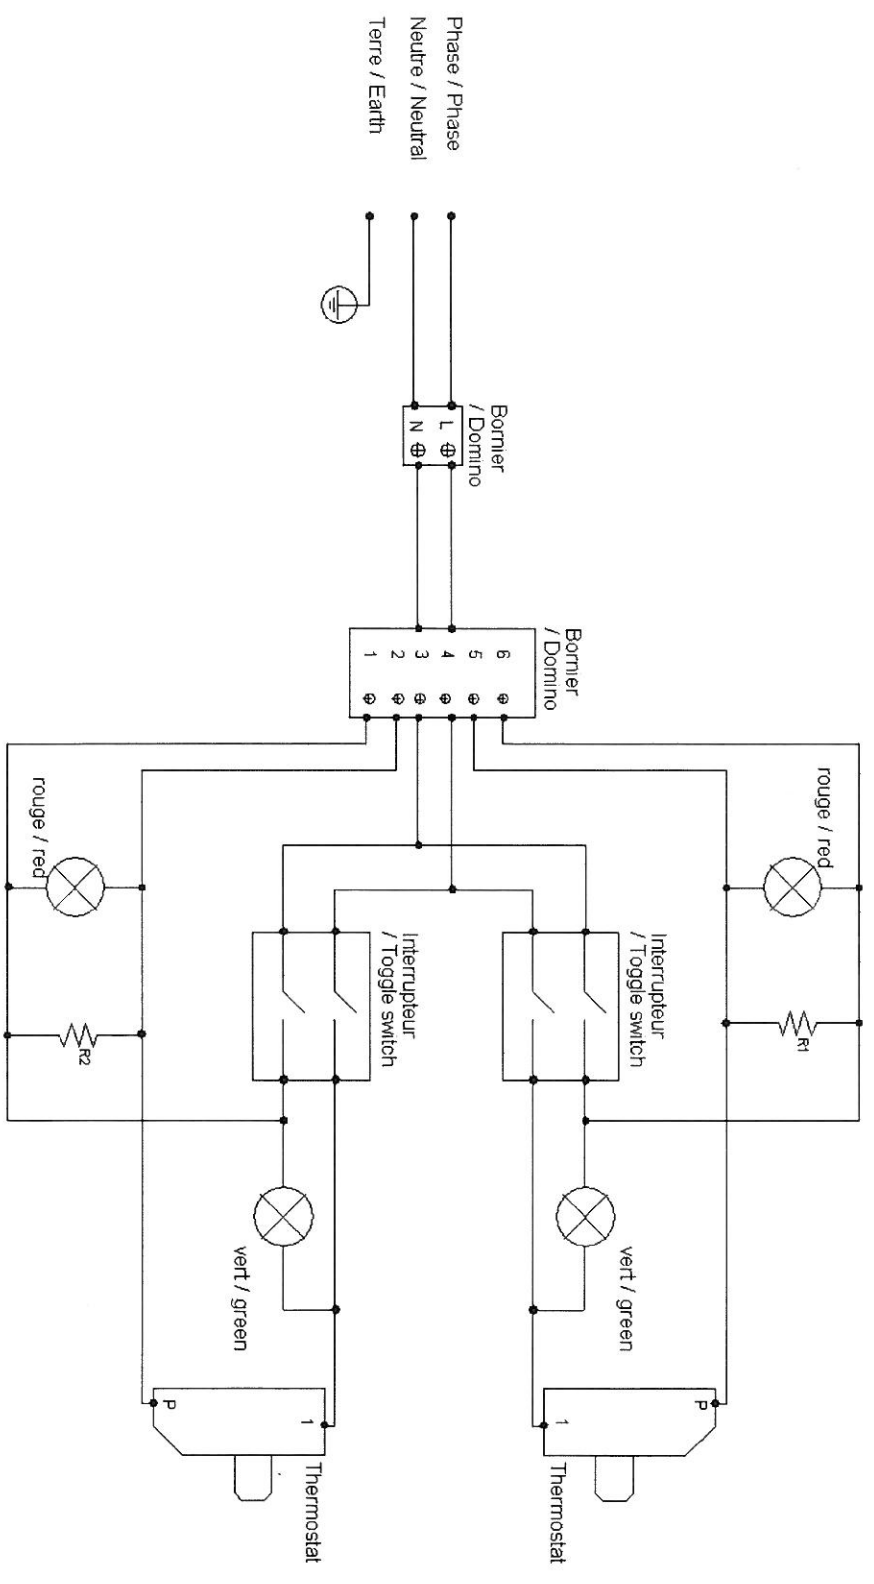

01/2010

Mod: FTE-60/SS

Production code: PSR 600 EE

Diamond
catering equipment

Modifications		Date	Nom	Description
Date	Nom			PSE 600 / PSE 600 EC Référence câblage C02195
24/05/2007	A. David			