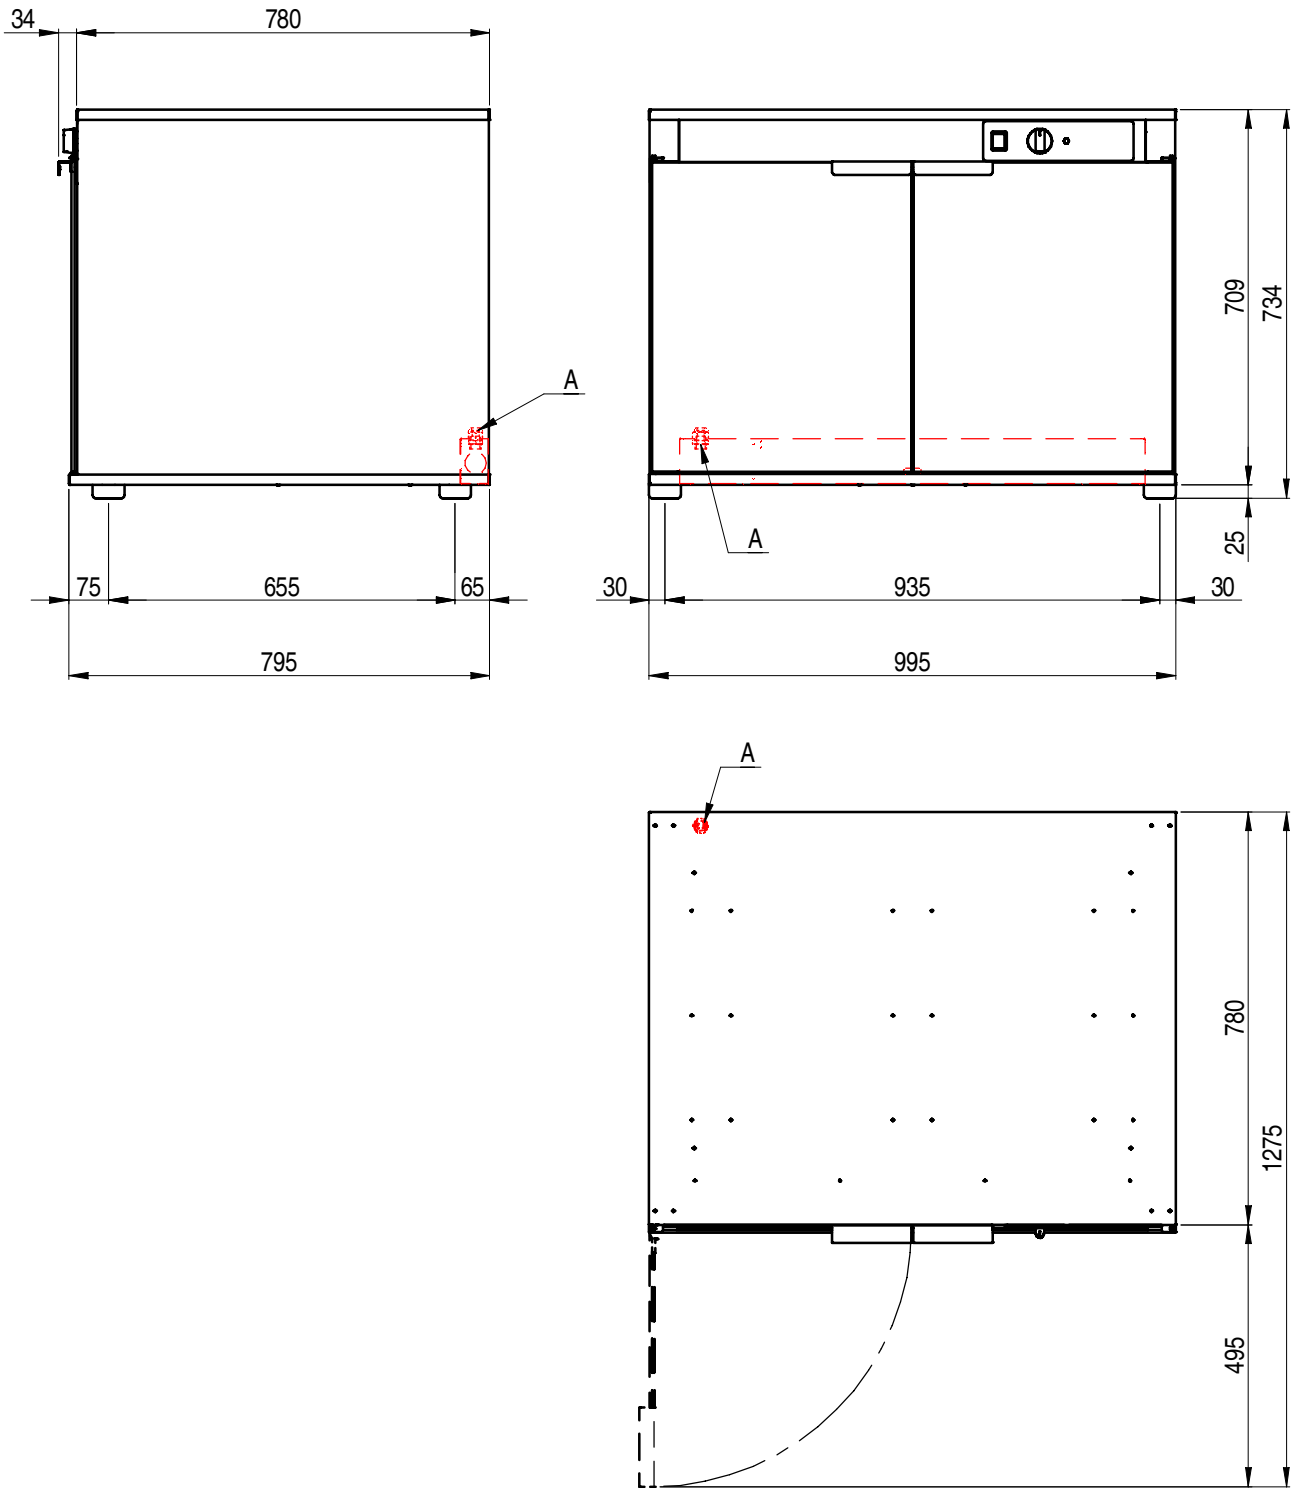

12/2018

Mod: AMHF/312-P

Production code: LS-066E-P 00 DI

Diamond
catering equipment

6+6 x 60x40

Dimensions	Capacity	Trays distance	Empty weight
Dimensioni	Capacità	Distanza teglie	Peso a vuoto
Abmessungen	Kapazität	Einschubabstand	Leergewicht
Dimensions	Capacité	Ecartement grilles	Poids à vide
Dimensiones	Capacidad	Distancia bandejas	Peso en vacío
Afmetingen	Capaciteit	Afstand dienbladen	Leeggewicht
mm 995 x 795 x 734	6+6 x 60x40	mm 75	kg 90