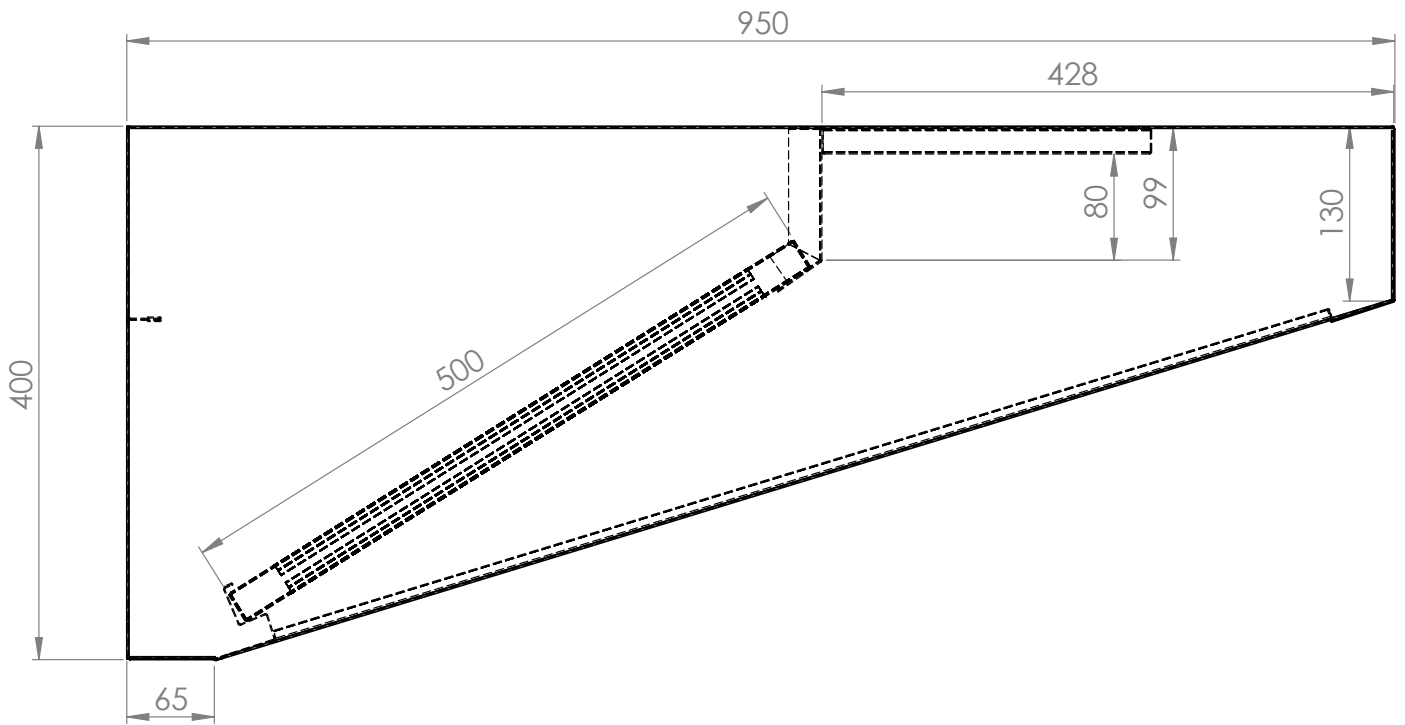

# Mod: **CSL1000/N**

**Production code: HSL/1004-P**

**Diamond**  
catering equipment

**CSL1000/N**  
**CSL1500/N**  
**CSL2000/N**  
**CSL2500/N**  
**CSL3000/N**  
**CSL3500/N**  
**CSL4000/N**

	<b>L</b>	<b>P</b>	<b>H</b>
<b>CSL1000/N</b>	<b>1000</b>	<b>950</b>	<b>400</b>
<b>CSL1500/N</b>	<b>1500</b>	<b>950</b>	<b>400</b>
<b>CSL2000/N</b>	<b>2000</b>	<b>950</b>	<b>400</b>
<b>CSL2500/N</b>	<b>2500</b>	<b>950</b>	<b>400</b>
<b>CSL3000/N</b>	<b>3000</b>	<b>950</b>	<b>400</b>
<b>CSL3500/N</b>	<b>3500</b>	<b>950</b>	<b>400</b>
<b>CSL4000/N</b>	<b>4000</b>	<b>950</b>	<b>400</b>