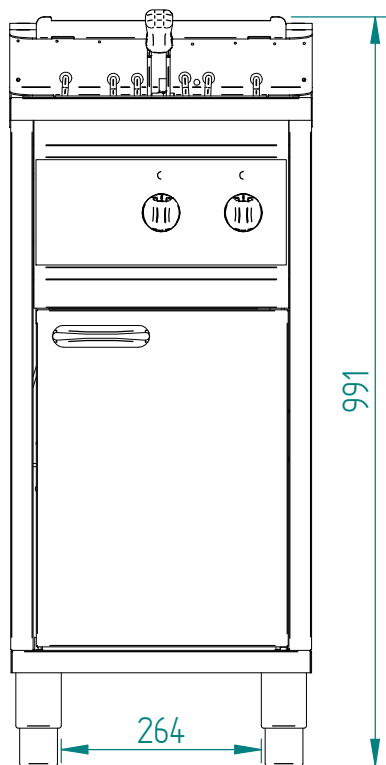

06/2014

Mod: FSM-16E/N

Production code: RFE 16 C

Diamond
catering equipment

FRITEUSE RFE 16 C

Mise en plan

DT18

Date :
25/06/2014