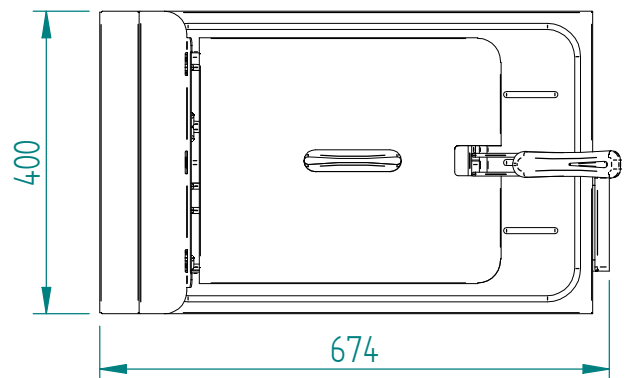

06/2014

Mod: FSM-16E/N

Production code: RFE 16 C

Diamond
catering equipment

FRITEUSE RFE 16 C

Mise en plan

DT18

Date :
25/06/2014