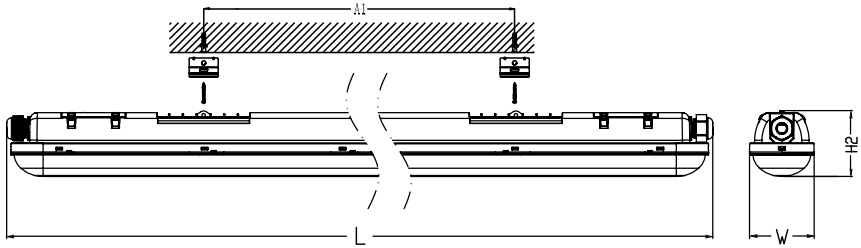

ECO CLASS DAMPPROOF 21W / 42W / 52W / 66W / 80W

Model	L(mm)	W(mm)	A1(mm)	H2(mm)
ECO CLASS DP 600 TH 21W 4000K/6500K IP65 GY	610	70.5	230	70.4
ECO CLASS DP 1200 TH 42W 4000K/6500K IP65 GY	1210	70.5	780	70.4
ECO CLASS DP 1500 TH 52W 4000K/6500K IP65 GY	1510	70.5	1080	70.4
ECO CLASS DP HLO 1500 TH 66W 4000K/6500K IP65 GY	1510	70.5	1080	70.4
ECO CLASS DP HLO 1500 TH 80W 4000K/ 6500K IP65 GY	1510	70.5	1080	70.4