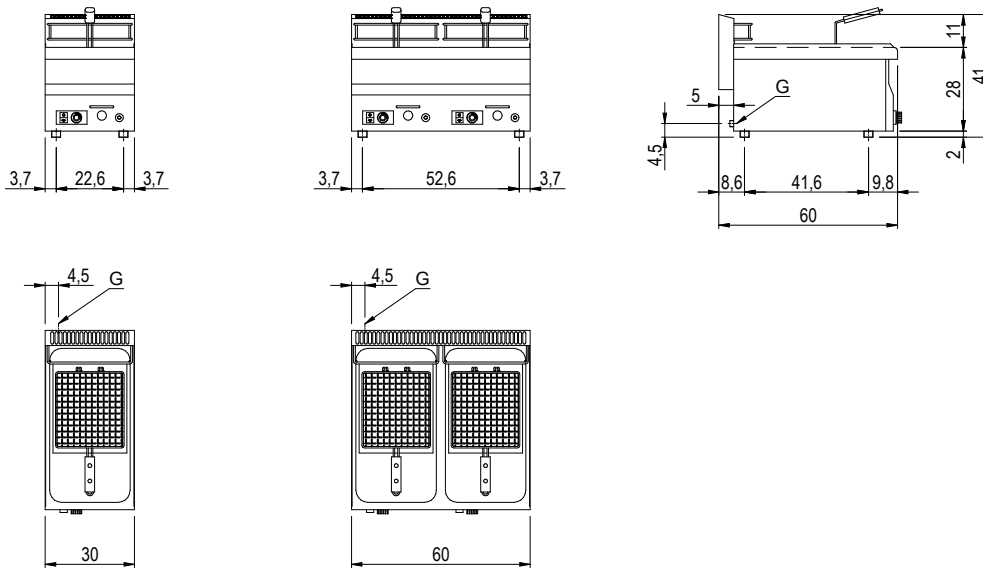

linea function 600
tipo friggitrice gas / gas fryer
modello FU 60/... FRG...

schema d'installazione
installation diagram

_60/30 FRG
_60/60 FRG

	Prima di intervenire sull'apparecchiatura, scollegare l'alimentazione elettrica Unplug the power supply before operating on the appliance Bevor am gerät arbeiten ausschalten sré die elektrische speisung Avant d'intervenir sur l'appareil, déconnectez l'alimentation électrique Desconectar el alimentación antes cualquier intervención sobre el aparato

MISURE IN cm - DIMENSIONS IN cm - ABMESSUNGEN IN cm - MESURES EN cm - MEDIDAS EN cm - MATEN IN cm

G - Attacco arrivo gas - Gasanschluss - Gas connection Arrivée gaz - Union de gas - Gasaansluiting EN 10226-1 R 1/2; EN ISO 228-1 G 1/2 (DK)
E - Pressacavo entrata linea elettrica / Stopbuchse / Electric cable stress relief / Presse étoupe de câble él Pisacable / Elektrische kabelwartel
D - Attacco scarico acqua - Wasserablauf - Water outlet - Vidange de l'eau - Desaguadero - Wateraftapaansluiting EN ISO 228-1 G 1
H2O - Attacco arrivo acqua - Wasseranschluss - ater inlet - Arrivée eau - Union de agua - Wateraansluiting EN ISO 228-1 G 3/4

SCHEMA DI INSTALLAZIONE INSTALLATION DIAGRAM INSTALLATIONSPLAN SCHEMA DE INSTALLATION ESQUEMA DE INSTALACION	MODELLO FRIGGITRICI FRITEUSES FRYERS FRYEUSEN FREIDORA	CODICE 2551113.00

LA DITTA SI RISERVA, A TERMINI DI LEGGE, LA PROPRIETA' DI QUESTO DISEGNO CON DIVIETO DI RIPRODURLO O RENDERLO PUBBLICO A TERZI SENZA LA SUA AUTORIZZAZIONE