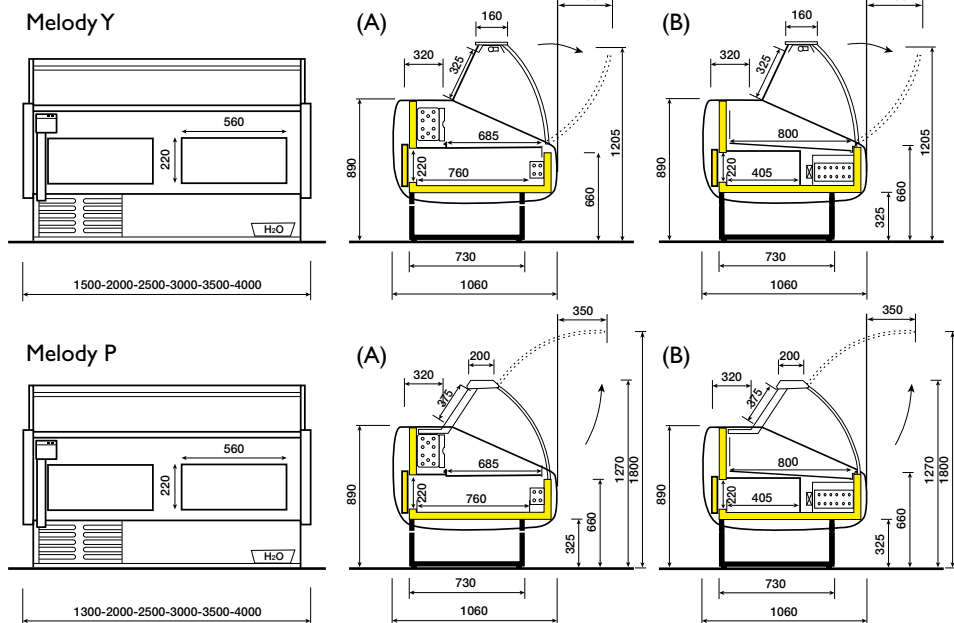

- (A) Refrigerato statico
  Static refrigeration
  Réfrigération statique
  Stille Kühlung
- (B) Ventilato con cella
  Ventilated with refrigerated storage
  Ventilé avec réserve
  Umluft mit Unterbaukühlung

	Lunghezza con spalle Lenght including ends Longueur avec joues Länge mit Seitenteilen mm.	Temperatura di esercizio Working temperature Temp. de fonctionnement Betriebstemperatur	Illuminazione Lighting power Eclairage Beleuchtung Watt	Potenza frigorifera Refrigeration power Puissance frigorifique Kälteleistung Watt (-10°C)	Superficie espositiva Display surface Surface d'exposition Auslagefläche m2	Capacità cella Storage capacity Capacité réserve Zellenkapazität Lt.	Sportelli Doors Portes Türen nr.
MELODY P	A Statico Static refrigeration Réfrigération statique Stille Kühlung	1300	25° C u.r. 60% +4° +6°	1 x 30	0,84	203	1
		2000		2 x 18	1,32	321	2
		2500		2 x 30	1,66	404	3
		3000		3 x 18	2	488	3
	3500	3 x 30		2,34	571	4	
	4000	4 x 18		2,69	655	4	
	B Ventilato con cella Ventilated with storage Ventilé avec réserve Umluft mit Unterbaukühlung	1300		1 x 30	0,98	108	1
		2000		2 x 18	1,54	171	2
		2500		2 x 30	1,94	215	3
		3000		3 x 18	2,34	260	3
3500		3 x 30	2,74	304	4		
4000		4 x 18	3,14	349	4		
MELODY Y	A Statico Static refrigeration Réfrigération statique Stille Kühlung	1500	25° C u.r. 60% +4° +6°	1 x 36	0,97	237	1
		2000		1 x 58	1,32	321	2
		2500		2 x 30	1,66	404	3
		3000		2 x 36	2	488	3
	3500	2 x 58		2,34	571	4	
	4000	4 x 30		2,69	655	4	
	B Ventilato con cella Ventilated with storage Ventilé avec réserve Umluft mit Unterbaukühlung	1500		1 x 36	1,14	126	1
		2000		1 x 58	1,54	171	2
		2500		2 x 30	1,94	215	3
		3000		2 x 36	2,34	260	3
3500		2 x 58	2,74	304	4		
4000		4 x 30	3,14	349	4		

Les données des groupes réfrigérants sont pour vitrines avec groupe logé 230V/50Hz R404a -
Die technischen Daten der Kuehlmaschinen beziehen sich auf Vitrinen mit eingebautem Aggregat 230V/50Hz R404a

NON CONTIENE C.F.C.
DOES NOT CONTAIN C.F.C.
NE CONTIENT PAS DE C.F.C.
ENTHÄLT KEIN C.F.C.