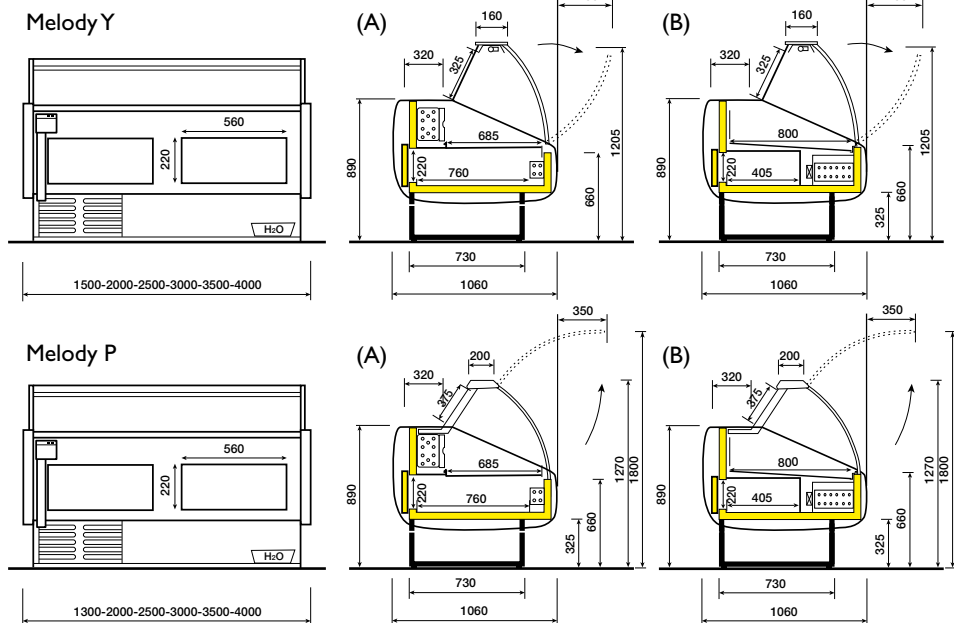

- (A) Refrigerato statico
  Static refrigeration
  Réfrigération statique
  Stille Kühlung
- (B) Ventilato con cella
  Ventilated with refrigerated storage
  Ventilé avec réserve
  Umluft mit Unterbaukühlung

	Lunghezza con spalle Lenght including ends Longueur avec joues Länge mit Seitenteilen mm.	Temperatura di esercizio Working temperature Temp. de fonctionnement Betriebstemperatur	Illuminazione Lighting power Eclairage Beleuchtung Watt	Potenza frigorifera Refrigeration power Puissance frigorifique Kälteleistung Watt (-10°C)	Superficie espositiva Display surface Surface d'exposition Auslagefläche m2	Capacità cella Storage capacity Capacité réserve Zellenkapazität Lt.	Sportelli Doors Portes Türen nr.	
MELODY P	A	1300	25° C u.r. 60% +4° +6°	1 x 30	0,84	203	1	
	Statico	2000		2 x 18	1,32	321	2	
	Static refrigeration	2500		2 x 30	1,66	404	3	
	Réfrigération statique	3000		3 x 18	2	488	3	
	Stille Kühlung	3500		3 x 30	1413	2,34	571	4
		4000		4 x 18	1936	2,69	655	4
	B	1300		1 x 30	0,98	108	1	
	Ventilato con cella	2000		2 x 18	1,54	171	2	
	Ventilated with storage	2500		2 x 30	1,94	215	3	
	Ventilé avec réserve	3000		3 x 18	1936	2,34	260	3
Umluft mit Unterbaukühlung	3500	3 x 30	1936	2,74	304	4		
	4000	4 x 18	2290	3,14	349	4		
MELODY Y	A	1500	25° C u.r. 60% +4° +6°	1 x 36	0,97	237	1	
	Statico	2000		1 x 58	1,32	321	2	
	Static refrigeration	2500		2 x 30	1,66	404	3	
	Réfrigération statique	3000		2 x 36	2	488	3	
	Stille Kühlung	3500		2 x 58	1413	2,34	571	4
		4000		4 x 30	1936	2,69	655	4
	B	1500		1 x 36	1,14	126	1	
	Ventilato con cella	2000		1 x 58	1,54	171	2	
	Ventilated with storage	2500		2 x 30	1,94	215	3	
	Ventilé avec réserve	3000		2 x 36	1936	2,34	260	3
Umluft mit Unterbaukühlung	3500	2 x 58	1936	2,74	304	4		
	4000	4 x 30	2290	3,14	349	4		

Les données des groupes réfrigérants sont pour vitrines avec groupe logé 230V/50Hz R404a -
Die technischen Daten der Kuehlmaschinen beziehen sich auf Vitrinen mit eingebautem Aggregat 230V/50Hz R404a

NON CONTIENE C.F.C.
DOES NOT CONTAIN C.F.C.
NE CONTIENT PAS DE C.F.C.
ENTHÄLT KEIN C.F.C.