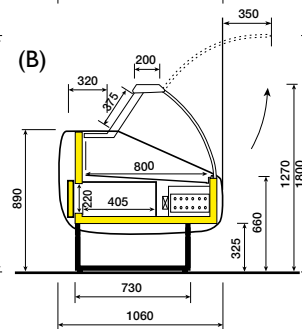

	Lunghezza con spalle Lenght including ends Longueur avec joues Länge mit Seitenteilen mm.	Temperatura di esercizio Working temperature Temp. de fonctionnement Betriebstemperatur	Illuminazione Lighting power Eclairage Beleuchtung Watt	Potenza frigorifera Refrigeration power Puissance frigorifique Kälteleistung Watt (-10°C)	Superficie espositiva Display surface Surface d'exposition Auslagefläche m2	Capacità cella Storage capacity Capacité réserve Zellenkapazität Lt.	Sportelli Doors Portes Türen nr.
<b>MELODY P</b>	<b>A</b> Statico Static refrigeration Réfrigération statique Stille Kühlung	1300	25° C u.r. 60% +4° +6°	1 x 30	0,84	203	1
		2000		2 x 18	1,32	321	2
		2500		2 x 30	1,66	404	3
		3000		3 x 18	2	488	3
	3500	3 x 30		2,34	571	4	
	4000	4 x 18		2,69	655	4	
	<b>B</b> Ventilato con cella Ventilated with storage Ventilé avec réserve Umluft mit Unterbaukühlung	1300		1 x 30	0,98	108	1
		2000		2 x 18	1,54	171	2
		2500		2 x 30	1,94	215	3
		3000		3 x 18	2,34	260	3
3500		3 x 30	2,74	304	4		
4000		4 x 18	2,290	3,14	349	4	
<b>MELODY Y</b>	<b>A</b> Statico Static refrigeration Réfrigération statique Stille Kühlung	1500	25° C u.r. 60% +4° +6°	1 x 36	0,97	237	1
		2000		1 x 58	1,32	321	2
		2500		2 x 30	1,66	404	3
		3000		2 x 36	2	488	3
	3500	2 x 58		2,34	571	4	
	4000	4 x 30		2,69	655	4	
	<b>B</b> Ventilato con cella Ventilated with storage Ventilé avec réserve Umluft mit Unterbaukühlung	1500		1 x 36	1,14	126	1
		2000		1 x 58	1,54	171	2
		2500		2 x 30	1,94	215	3
		3000		2 x 36	2,34	260	3
3500		2 x 58	2,74	304	4		
4000		4 x 30	2,290	3,14	349	4	

Les données des groupes réfrigérants sont pour vitrines avec groupe logé 230V/50Hz R404a -  
Die technischen Daten der Kuehlmaschinen beziehen sich auf Vitrinen mit eingebautem Aggregat 230V/50Hz R404a