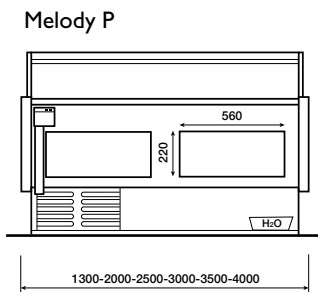

	Lunghezza con spalle Lenght including ends Longueur avec joues Länge mit Seitenteilen mm.	Temperatura di esercizio Working temperature Temp. de fonctionnement Betriebstemperatur	Illuminazione Lighting power Eclairage Beleuchtung Watt	Potenza frigorifera Refrigeration power Puissance frigorifique Kälteleistung Watt (-10°C)	Superficie espositiva Display surface Surface d'exposition Auslagefläche m2	Capacità cella Storage capacity Capacité réserve Zellenkapazität Lt.	Sportelli Doors Portes Türen nr.
<b>MELODY P</b>	<b>A</b> Statico Static refrigeration Réfrigération statique Stille Kühlung	1300	25° C u.r. 60% +4° +6°	1 x 30	0,84	203	1
		2000		2 x 18	1,32	321	2
		2500		2 x 30	1,66	404	3
		3000		3 x 18	2	488	3
	3500	3 x 30		2,34	571	4	
	4000	4 x 18		2,69	655	4	
	<b>B</b> Ventilato con cella Ventilated with storage Ventilé avec réserve Umluft mit Unterbaukühlung	1300		1 x 30	0,98	108	1
		2000		2 x 18	1,54	171	2
		2500		2 x 30	1,94	215	3
		3000		3 x 18	2,34	260	3
3500		3 x 30	2,74	304	4		
4000		4 x 18	2,290	3,14	349	4	
<b>MELODY Y</b>	<b>A</b> Statico Static refrigeration Réfrigération statique Stille Kühlung	1500	25° C u.r. 60% +4° +6°	1 x 36	0,97	237	1
		2000		1 x 58	1,32	321	2
		2500		2 x 30	1,66	404	3
		3000		2 x 36	2	488	3
	3500	2 x 58		2,34	571	4	
	4000	4 x 30		2,69	655	4	
	<b>B</b> Ventilato con cella Ventilated with storage Ventilé avec réserve Umluft mit Unterbaukühlung	1500		1 x 36	1,14	126	1
		2000		1 x 58	1,54	171	2
		2500		2 x 30	1,94	215	3
		3000		2 x 36	2,34	260	3
3500		2 x 58	2,74	304	4		
4000		4 x 30	2,290	3,14	349	4	