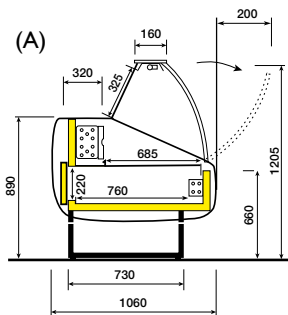

	Lunghezza con spalle Lenght including ends Longueur avec joues Länge mit Seitenteilen mm.	Temperatura di esercizio Working temperature Temp. de fonctionnement Betriebstemperatur	Illuminazione Lighting power Eclairage Beleuchtung Watt	Potenza frigorifera Refrigeration power Puissance frigorifique Kälteleistung Watt (-10°C)	Superficie espositiva Display surface Surface d'exposition Auslagefläche m2	Capacità cella Storage capacity Capacité réserve Zellenkapazität Lt.	Sportelli Doors Portes Türen nr.
<b>MELODY P</b>	<b>A</b> Statico Static refrigeration Réfrigération statique Stille Kühlung	1300	25° C u.r. 60% +4° +6°	1 x 30	0,84	203	1
		2000		2 x 18	1,32	321	2
		2500		2 x 30	1,66	404	3
		3000		3 x 18	2	488	3
	3500	3 x 30		2,34	571	4	
	4000	4 x 18		2,69	655	4	
	<b>B</b> Ventilato con cella Ventilated with storage Ventilé avec réserve Umluft mit Unterbaukühlung	1300		1 x 30	0,98	108	1
		2000		2 x 18	1,54	171	2
		2500		2 x 30	1,94	215	3
		3000		3 x 18	2,34	260	3
3500		3 x 30	2,74	304	4		
4000		4 x 18	2,290	3,14	349	4	
<b>MELODY Y</b>	<b>A</b> Statico Static refrigeration Réfrigération statique Stille Kühlung	1500	25° C u.r. 60% +4° +6°	1 x 36	0,97	237	1
		2000		1 x 58	1,32	321	2
		2500		2 x 30	1,66	404	3
		3000		2 x 36	2	488	3
	3500	2 x 58		2,34	571	4	
	4000	4 x 30		2,69	655	4	
	<b>B</b> Ventilato con cella Ventilated with storage Ventilé avec réserve Umluft mit Unterbaukühlung	1500		1 x 36	1,14	126	1
		2000		1 x 58	1,54	171	2
		2500		2 x 30	1,94	215	3
		3000		2 x 36	2,34	260	3
3500		2 x 58	2,74	304	4		
4000		4 x 30	2,290	3,14	349	4	