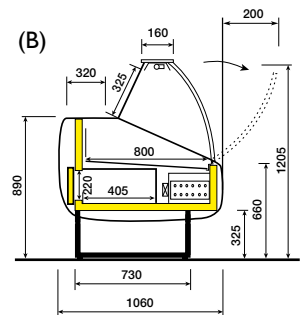

	Lunghezza con spalle Lenght including ends Longueur avec joues Länge mit Seitenteilen mm.	Temperatura di esercizio Working temperature Temp. de fonctionnement Betriebstemperatur	Illuminazione Lighting power Eclairage Beleuchtung Watt	Potenza frigorifera Refrigeration power Puissance frigorifique Kälteleistung Watt (-10°C)	Superficie espositiva Display surface Surface d'exposition Auslagefläche m2	Capacità cella Storage capacity Capacité réserve Zellenkapazität Lt.	Sportelli Doors Portes Türen nr.
<b>MELODY P</b>	<b>A</b> Statico Static refrigeration Réfrigération statique Stille Kühlung	1300	25° C u.r. 60% +4° +6°	1 x 30	0,84	203	1
		2000		2 x 18	1,32	321	2
		2500		2 x 30	1,66	404	3
		3000		3 x 18	2	488	3
	3500	3 x 30		2,34	571	4	
	4000	4 x 18		2,69	655	4	
	<b>B</b> Ventilato con cella Ventilated with storage Ventilé avec réserve Umluft mit Unterbaukühlung	1300		1 x 30	0,98	108	1
		2000		2 x 18	1,54	171	2
		2500		2 x 30	1,94	215	3
		3000		3 x 18	2,34	260	3
3500		3 x 30	2,74	304	4		
4000		4 x 18	2,290	3,14	349	4	
<b>MELODY Y</b>	<b>A</b> Statico Static refrigeration Réfrigération statique Stille Kühlung	1500	25° C u.r. 60% +4° +6°	1 x 36	0,97	237	1
		2000		1 x 58	1,32	321	2
		2500		2 x 30	1,66	404	3
		3000		2 x 36	2	488	3
	3500	2 x 58		2,34	571	4	
	4000	4 x 30		2,69	655	4	
	<b>B</b> Ventilato con cella Ventilated with storage Ventilé avec réserve Umluft mit Unterbaukühlung	1500		1 x 36	1,14	126	1
		2000		1 x 58	1,54	171	2
		2500		2 x 30	1,94	215	3
		3000		2 x 36	2,34	260	3
3500		2 x 58	2,74	304	4		
4000		4 x 30	2,290	3,14	349	4	

Les données des groupes réfrigérants sont pour vitrines avec groupe logé 230V/50Hz R404a -  
Die technischen Daten der Kuehlmaschinen beziehen sich auf Vitrinen mit eingebautem Aggregat 230V/50Hz R404a