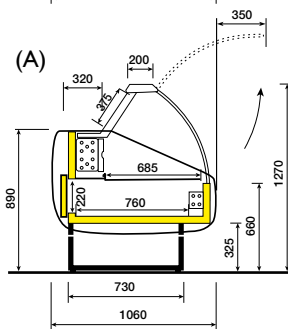

	Lunghezza con spalle Lenght including ends Longueur avec joues Länge mit Seitenteilen mm.	Temperatura di esercizio Working temperature Temp. de fonctionnement Betriebstemperatur	Illuminazione Lighting power Eclairage Beleuchtung Watt	Potenza frigorifera Refrigeration power Puissance frigorifique Kälteleistung Watt (-10°C)	Superficie espositiva Display surface Surface d'exposition Auslagefläche m2	Capacità cella Storage capacity Capacité réserve Zellenkapazität Lt.	Sportelli Doors Portes Türen nr.
<b>MELODY P</b>	<b>A</b> Statico Static refrigeration Réfrigération statique Stille Kühlung	1300	25° C u.r. 60% +4° +6°	1 x 30	0,84	203	1
		2000		2 x 18	1,32	321	2
		2500		2 x 30	1,66	404	3
		3000		3 x 18	2	488	3
	3500	3 x 30		2,34	571	4	
	4000	4 x 18		2,69	655	4	
	<b>B</b> Ventilato con cella Ventilated with storage Ventilé avec réserve Umluft mit Unterbaukühlung	1300		1 x 30	0,98	108	1
		2000		2 x 18	1,54	171	2
		2500		2 x 30	1,94	215	3
		3000		3 x 18	2,34	260	3
3500		3 x 30	2,74	304	4		
4000		4 x 18	2,290	3,14	349	4	
<b>MELODY Y</b>	<b>A</b> Statico Static refrigeration Réfrigération statique Stille Kühlung	1500	25° C u.r. 60% +4° +6°	1 x 36	0,97	237	1
		2000		1 x 58	1,32	321	2
		2500		2 x 30	1,66	404	3
		3000		2 x 36	2	488	3
	3500	2 x 58		2,34	571	4	
	4000	4 x 30		2,69	655	4	
	<b>B</b> Ventilato con cella Ventilated with storage Ventilé avec réserve Umluft mit Unterbaukühlung	1500		1 x 36	1,14	126	1
		2000		1 x 58	1,54	171	2
		2500		2 x 30	1,94	215	3
		3000		2 x 36	2,34	260	3
3500		2 x 58	2,74	304	4		
4000		4 x 30	2,290	3,14	349	4	