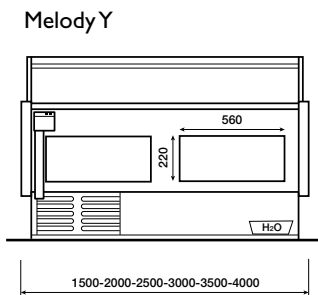

	Lunghezza con spalle Lenght including ends Longueur avec joues Länge mit Seitenteilen mm.	Temperatura di esercizio Working temperature Temp. de fonctionnement Betriebstemperatur	Illuminazione Lighting power Eclairage Beleuchtung Watt	Potenza frigorifera Refrigeration power Puissance frigorifique Kälteleistung Watt (-10°C)	Superficie espositiva Display surface Surface d'exposition Auslagefläche m2	Capacità cella Storage capacity Capacité réserve Zellenkapazität Lt.	Sportelli Doors Portes Türen nr.
<b>MELODY P</b>	<b>A</b> Statico Static refrigeration Réfrigération statique Stille Kühlung	1300	25° C u.r. 60% +4° +6°	1 x 30	0,84	203	1
		2000		2 x 18	1,32	321	2
		2500		2 x 30	1,66	404	3
		3000		3 x 18	2	488	3
	3500	3 x 30		2,34	571	4	
	4000	4 x 18		2,69	655	4	
	<b>B</b> Ventilato con cella Ventilated with storage Ventilé avec réserve Umluft mit Unterbaukühlung	1300		1 x 30	0,98	108	1
		2000		2 x 18	1,54	171	2
		2500		2 x 30	1,94	215	3
		3000		3 x 18	2,34	260	3
3500		3 x 30	2,74	304	4		
4000		4 x 18	2,290	3,14	349	4	
<b>MELODY Y</b>	<b>A</b> Statico Static refrigeration Réfrigération statique Stille Kühlung	1500	25° C u.r. 60% +4° +6°	1 x 36	0,97	237	1
		2000		1 x 58	1,32	321	2
		2500		2 x 30	1,66	404	3
		3000		2 x 36	2	488	3
	3500	2 x 58		2,34	571	4	
	4000	4 x 30		2,69	655	4	
	<b>B</b> Ventilato con cella Ventilated with storage Ventilé avec réserve Umluft mit Unterbaukühlung	1500		1 x 36	1,14	126	1
		2000		1 x 58	1,54	171	2
		2500		2 x 30	1,94	215	3
		3000		2 x 36	2,34	260	3
3500		2 x 58	2,74	304	4		
4000		4 x 30	2,290	3,14	349	4	