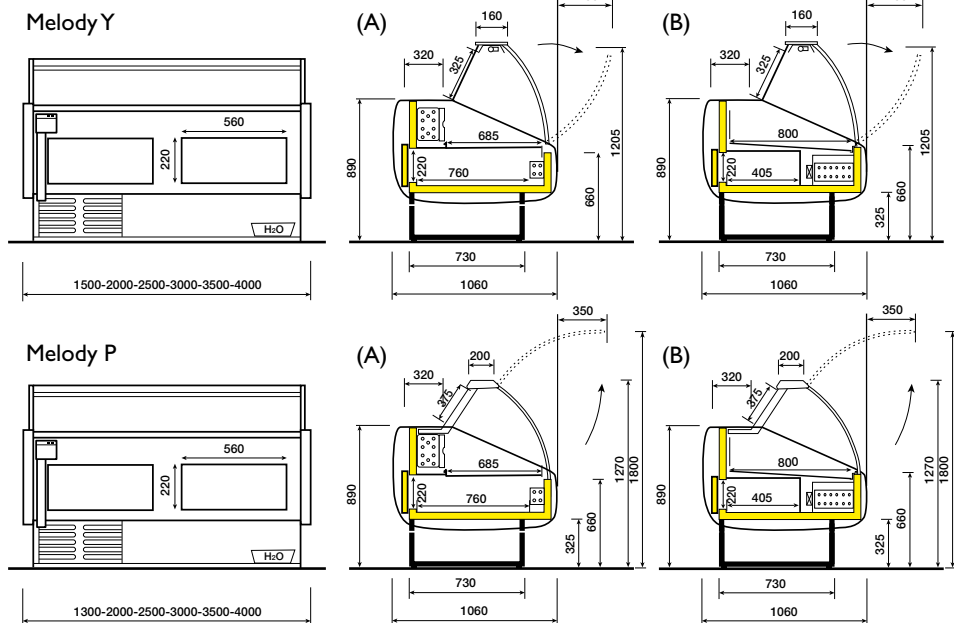

- (A) Refrigerato statico
  Static refrigeration
  Réfrigération statique
  Stille Kühlung
- (B) Ventilato con cella
  Ventilated with refrigerated storage
  Ventilé avec réserve
  Umluft mit Unterbaukühlung

	Lunghezza con spalle Lenght including ends Longueur avec joues Länge mit Seitenteilen mm.	Temperatura di esercizio Working temperature Temp. de fonctionnement Betriebstemperatur	Illuminazione Lighting power Eclairage Beleuchtung Watt	Potenza frigorifera Refrigeration power Puissance frigorifique Kälteleistung Watt (-10°C)	Superficie espositiva Display surface Surface d'exposition Auslagefläche m2	Capacità cella Storage capacity Capacité réserve Zellenkapazität Lt.	Sportelli Doors Portes Türen nr.	
MELODY P	A	1300	25° C u.r. 60% +4° +6°	1 x 30	0,84	203	1	
	Statico	2000		2 x 18	1,32	321	2	
	Static refrigeration	2500		2 x 30	1,66	404	3	
	Réfrigération statique	3000		3 x 18	2	488	3	
	Stille Kühlung	3500		3 x 30	2,34	571	4	
		4000		4 x 18	2,69	655	4	
	B	1300		1 x 30	0,98	108	1	
	Ventilato con cella	2000		2 x 18	1,54	171	2	
	Ventilated with storage	2500		2 x 30	1,94	215	3	
	Ventilé avec réserve	3000		3 x 18	1,936	2,34	260	3
Umluft mit Unterbaukühlung	3500	3 x 30	1,936	2,74	304	4		
	4000	4 x 18	2,290	3,14	349	4		
MELODY Y	A	1500	25° C u.r. 60% +4° +6°	1 x 36	0,97	237	1	
	Statico	2000		1 x 58	1,32	321	2	
	Static refrigeration	2500		2 x 30	1,66	404	3	
	Réfrigération statique	3000		2 x 36	2	488	3	
	Stille Kühlung	3500		2 x 58	1,413	2,34	571	4
		4000		4 x 30	1,936	2,69	655	4
	B	1500		1 x 36	1,14	126	1	
	Ventilato con cella	2000		1 x 58	1,54	171	2	
	Ventilated with storage	2500		2 x 30	1,94	215	3	
	Ventilé avec réserve	3000		2 x 36	1,936	2,34	260	3
Umluft mit Unterbaukühlung	3500	2 x 58	1,936	2,74	304	4		
	4000	4 x 30	2,290	3,14	349	4		

Les données des groupes réfrigérants sont pour vitrines avec groupe logé 230V/50Hz R404a -
Die technischen Daten der Kuehlmaschinen beziehen sich auf Vitrinen mit eingebautem Aggregat 230V/50Hz R404a

NON CONTIENE C.F.C.
DOES NOT CONTAIN C.F.C.
NE CONTIENT PAS DE C.F.C.
ENTHÄLT KEIN C.F.C.