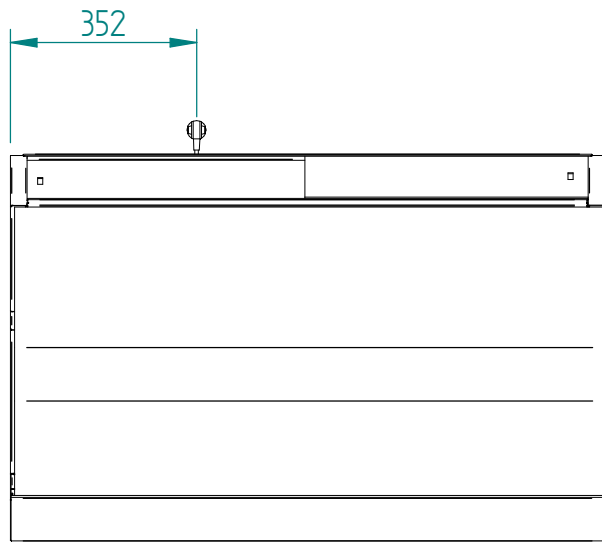

Dessiné par :
R.L

Approuvé par :
R.Schoenberger

Date :
19/02/2016

Indice
A

VVF 1200

Mise en plan

DT144

Date :
19/02/2016

Dessiné par :
R.L

Approuvé par :

Date :

Indice
A

Produit concerné :	
Code	Cordon / Cord
P05110A01	SC03024
P05110A02	SC03024
P05110A03	SC03024 + A16008
P05110A04	SC03024
P05110A05	SC03024 + A16008
P05110A06	SC03024
P05110A08	C03008
P05110D01	SC03024
P05110F01	SC03024
P05110G01	SC03024
P05110Z01	SC03024