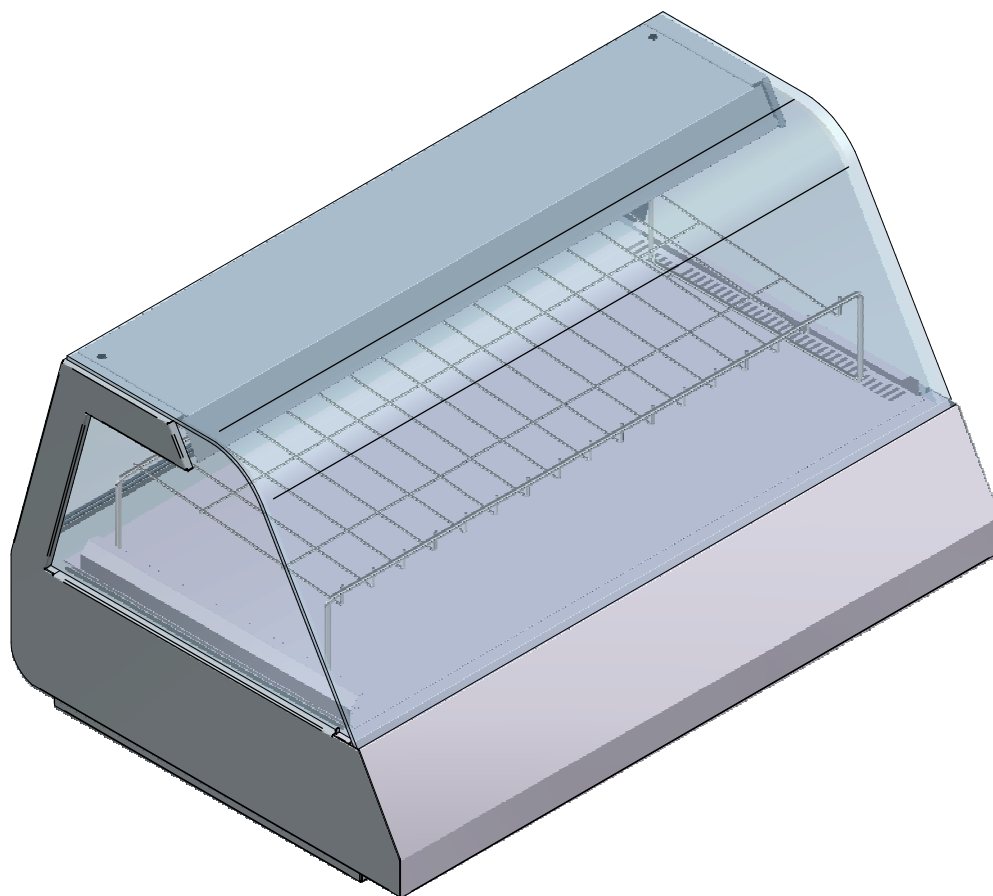

02/2016

Mod: VGR3/R

Production code: VVF1200

Diamond
catering equipment

VVF 1200

Vue 3D

DT144

Date :
19/02/2016

Dessiné par :
R.L

Approuvé par :
R.Schoenberger

Date :
19/02/2016

Indice
A

VVF 1200

Mise en plan

DT144

Date :
19/02/2016

Dessiné par :
R.L

Approuvé par :

Date :

Indice
A

Produit concerné :	
Code	Cordon / Cord
P05110A01	SC03024
P05110A02	SC03024
P05110A03	SC03024 + A16008
P05110A04	SC03024
P05110A05	SC03024 + A16008
P05110A06	SC03024
P05110A08	C03008
P05110D01	SC03024
P05110F01	SC03024
P05110G01	SC03024
P05110Z01	SC03024