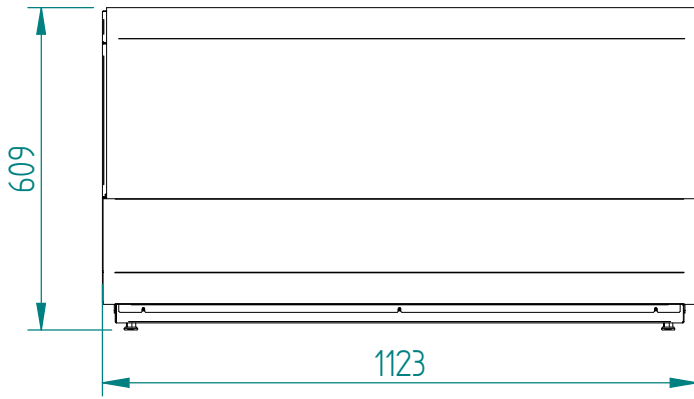

Dessiné par :
R.L

Approuvé par :
R.Schoenberger

Date :
19/02/2016

Indice
A

VVF 1200

Mise en plan

DT144

Date :
19/02/2016

Dessiné par :
R.L

Approuvé par :

Date :

Indice
A

Produit concerné :	
Code	Cordon / Cord
P05110A01	SC03024
P05110A02	SC03024
P05110A03	SC03024 + A16008
P05110A04	SC03024
P05110A05	SC03024 + A16008
P05110A06	SC03024
P05110A08	C03008
P05110D01	SC03024
P05110F01	SC03024
P05110G01	SC03024
P05110Z01	SC03024