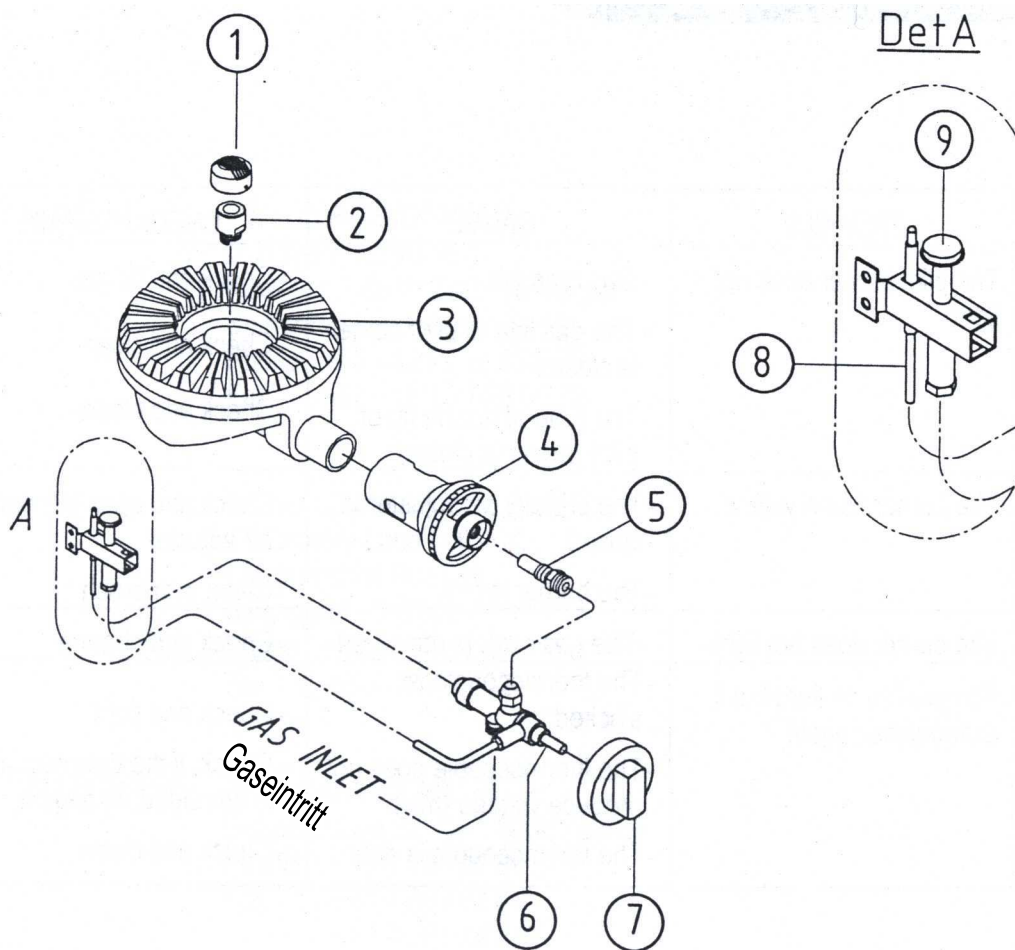

10/2013

**Mod: RGH-50**

**Production code: NGETL5-50**

**Diamond**  
catering equipment

## Vue éclatée du brûleur "DUAL" China / Euro

N°	Description	Code	Quantité
1	Tête de brûleur à fentes	NS 9001 GS 2025	1
2	Corps de brûleur à fentes	NS 9001 GS 4237	1
3	Têtes de brûleur	NS 9001 GS 4023	1
4	Venturi	GS 8000 S	1
5	Injecteur	GS 2830	1
6	Robinet à gaz	GS 3875	1
7	Manette de robinet à gaz	GS 3602	1
8	Thermocouple	GS 3890	1
9	Brûleur d'allumage	GS 3851	1