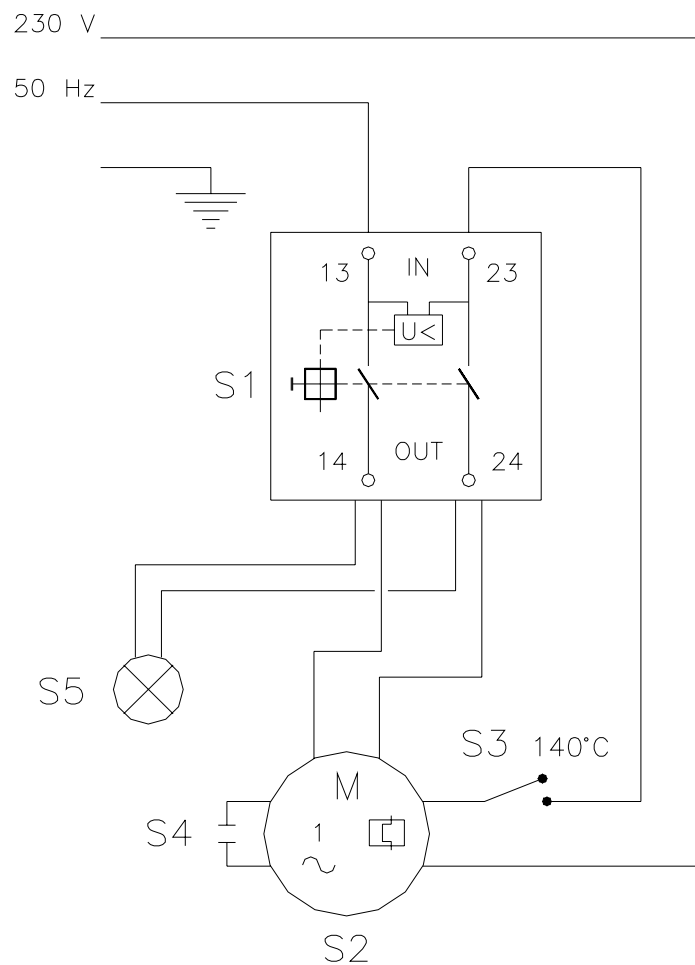

Mod: 275/TE

Production code: TOP 275

TOP 220-250-275

SCHEMA ELETTRICO  
ELECTRIC DIAGRAM  
SCHALTPLAN  
SCHEMA ELECRTIQUE  
ESQUEMA ELECTRICO

S1	S2	S3	S4	S5
INTERRUTTORE	MOTORE	TERMICA	MOTORE	LAMPADINA
SWITCH	MOTOR	THERMAL	MOTORE	LIGHT
SCHALTER	MOTOR	OVERLOAD	CAPACITOR	LICHT
INTERRUPTEUR	MOTEUR	MOTORSCHUTZ	KONDENSATOR	VOYANT
INTERRUPTOR	MOTOR	PROTECTION THERMIQUE	CONDENSATEUR	PILOTO
		PROTECCION TERMICO	CONDENSATOR	