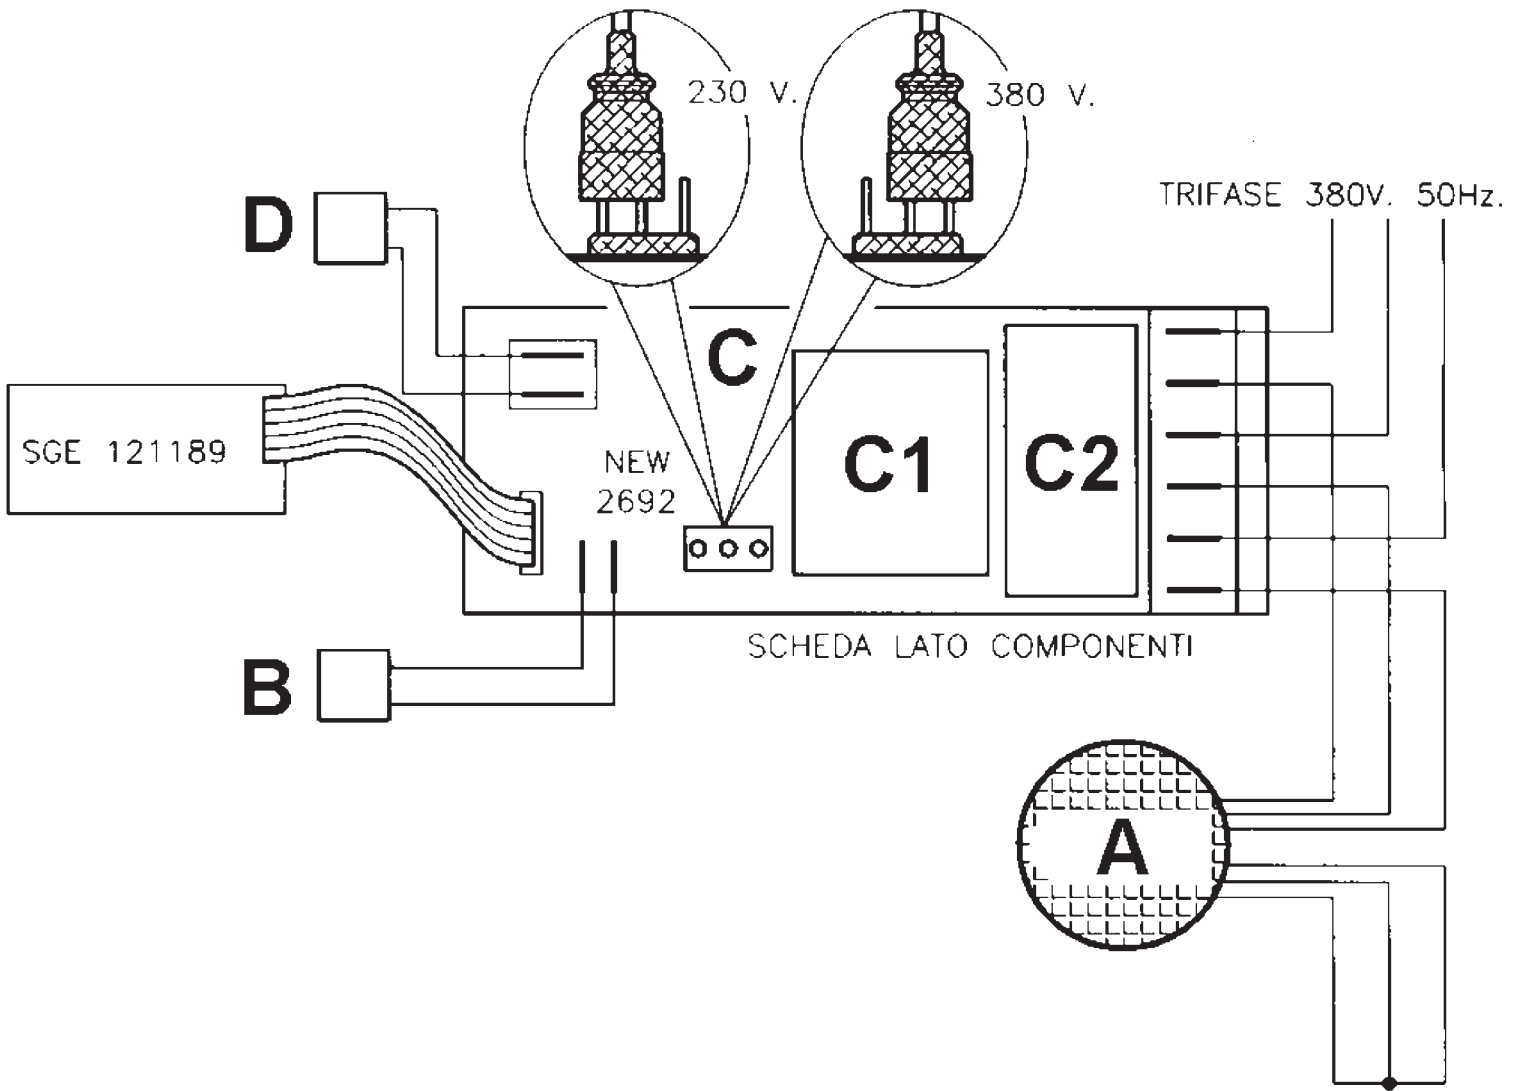

# Mod: BSH-15A

Production code: 40151502

**Diamond**  
catering equipment

Modello SGE 010692 - TRIFASE 380V.

Modello SGE 010692 - TRIFASE 230V.

ALIMENTAZIONE 230V. - 50Hz.