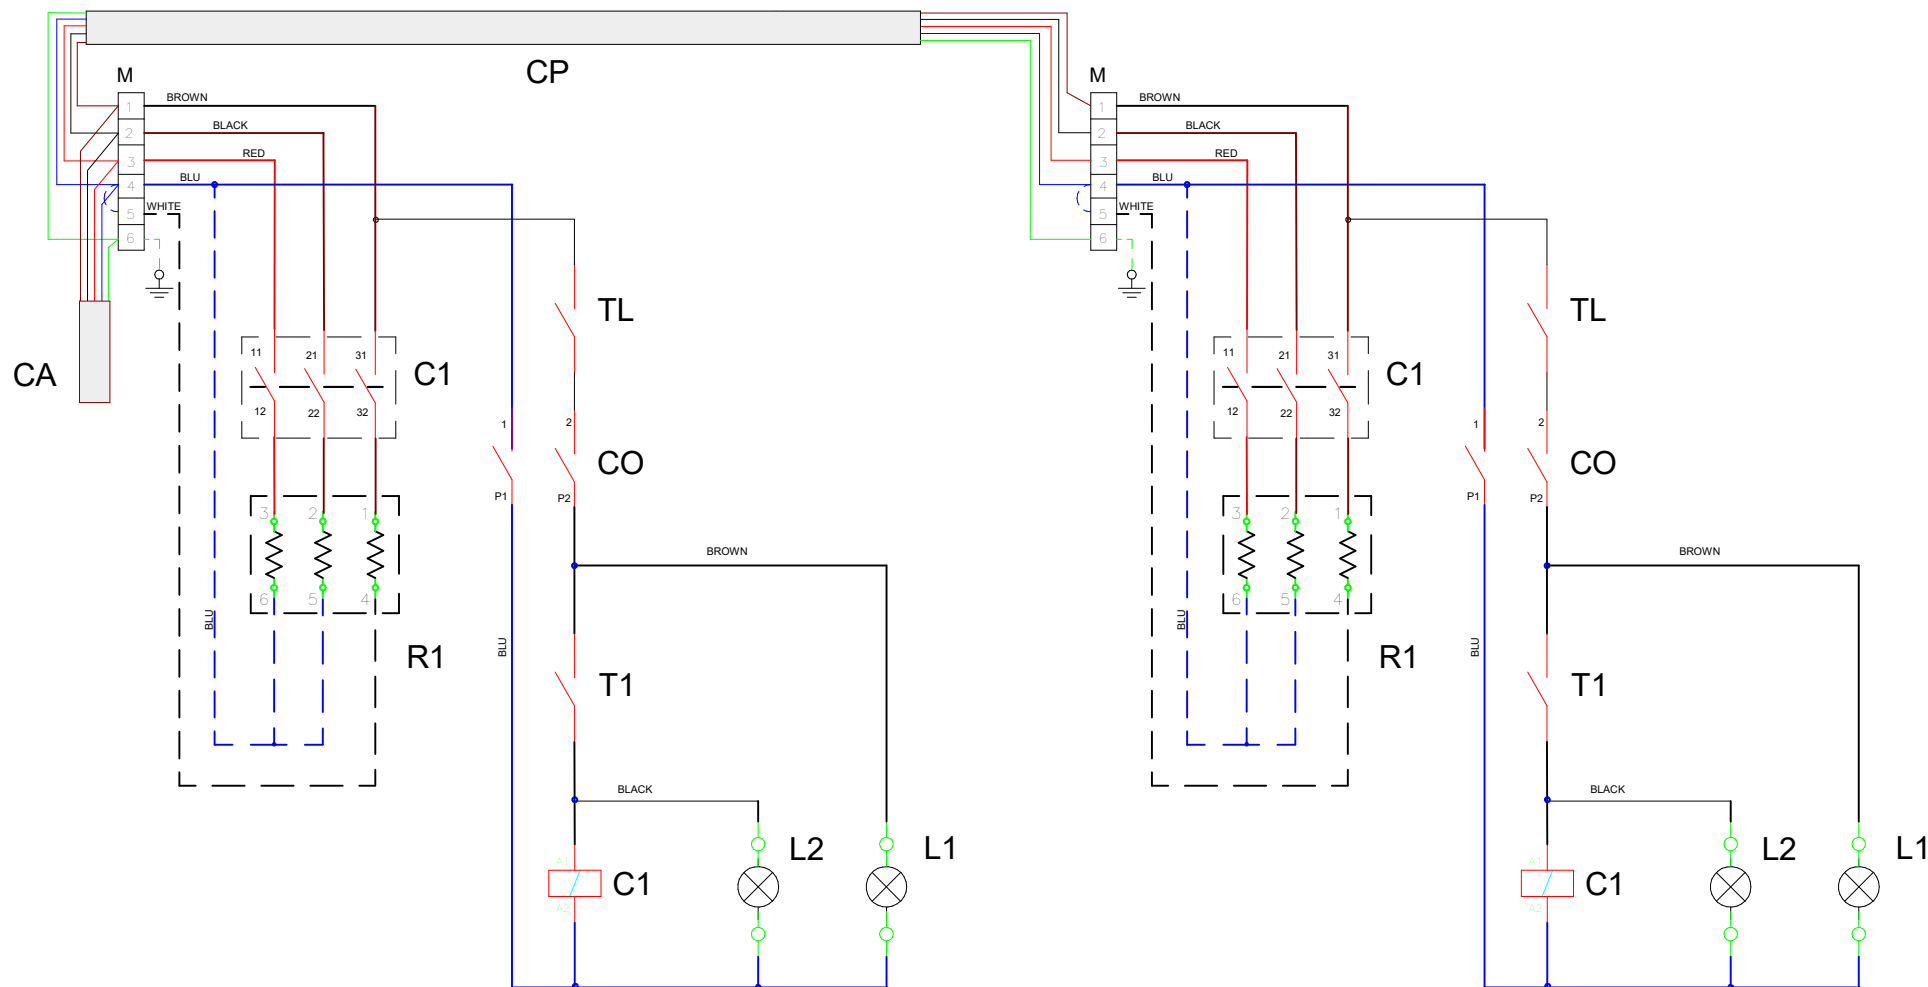

04/2018

Mod: E7/GVQA8

Production code: BBAQE777

Diamond
catering equipment

	ITALIANO	FRANCAIS	ENGLISH	DEUTSCH
M	MORSETTIERA	PENNEAU DE CONTROLE	TERMINAL BLOCK	KLEMMENLEISTE
CO	COMMUTATORE	COMMUTEUR	SWITCH	HAUPTSCHALTER
CA	CAVO ALIMENTAZIONE	CABLE POWER	SUPPLY CABLE	VERSDRUGUNGSKABEL
CP	CAVO PONTE	CABLE POINT	BRIDGE CABLE	CABLE BRIDGE
T1	TERMOSTATO DI LAVORO	THERMOSTAT DE TRAVAIL	WORKING THERMOSTAT	ARBEIT THERMOSTAT
TL	TERMOSTATO SICUREZZA	THERMOSTAT DE SECURITE'	SAFETY THERMOSTAT	SICHEREIT THERMOSTAT
C1	TELERUTTORE	RELAIS	RELAIS	RELAIS
R1	RESISTENZA	RESISTANCE	HEATING ELEMENT	ROHRHEIZKORPER
C1	CONTATTORE DI POTENZA	RELAIS	RELAIS	RELAIS
L1	LAMPADA VERDE	LAMPE VERTE	GREEN LAMP	GRUENE LAMPE
L2	LAMPADA ARANCIONE	LAMPE ORANGE	ORANGE LAMP	ORANGE LAMPE