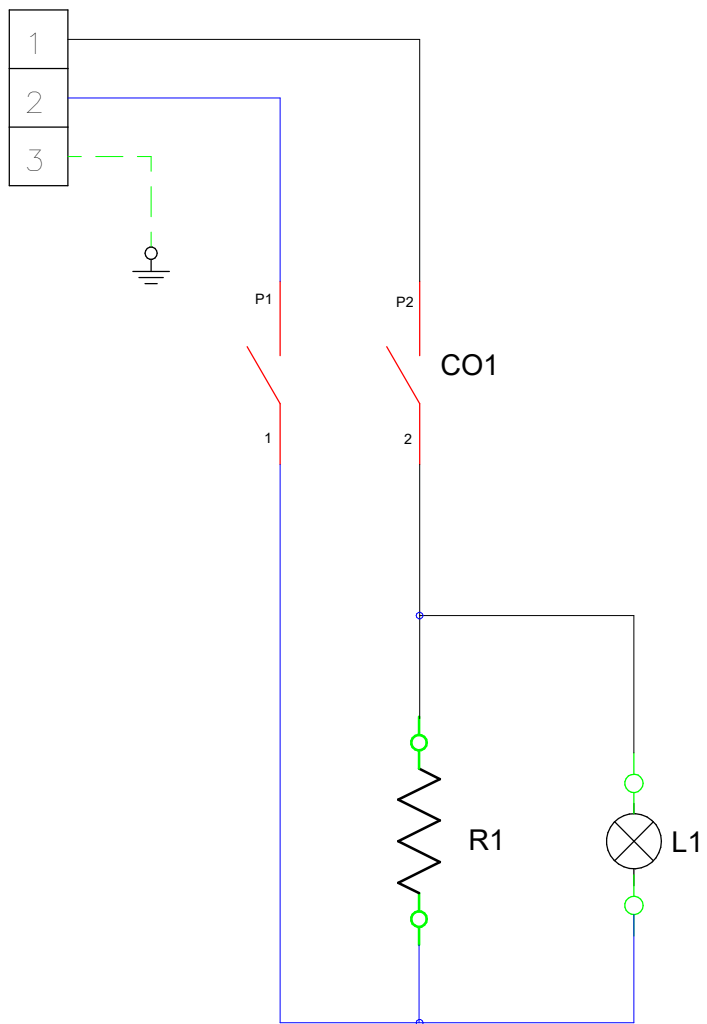

# Mod: E7/SF4T

Production code: BBECC477

**Diamond**  
catering equipment

CO1

	ITALIANO	FRANCAIS	ENGLISH	DEUTSCH
M	MORSETTIERA	PENNEAU DE CONTROLE	TERMINAL BLOCK	KLEMMENLEISTE
CO1	COMMUTATORE	COMMUTEUR	SWITCH	HAUPTSCHALTER
R1	RESISTENZA ELETTRICA	RESISTANCE ELECTRIQUE	HEATING ELEMENT	WIDERSTAND
L1	LAMPADA	LAMPE	LAMP	LAMPE