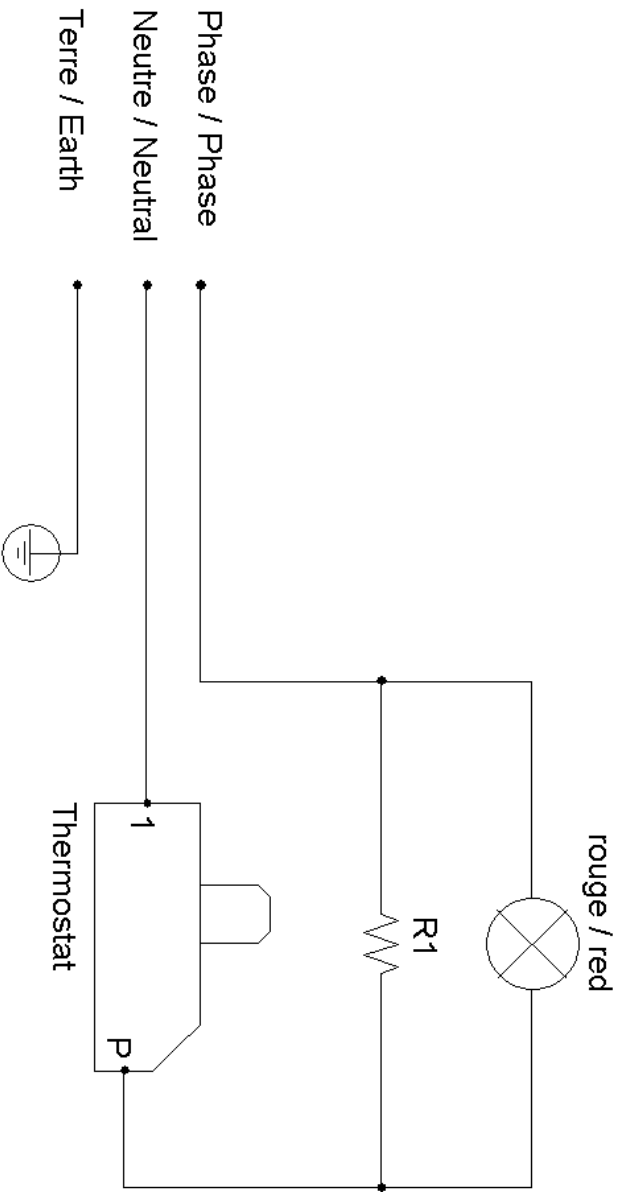

07/2013

Mod: **GEMMA 60/V**

Production code: **HVC 60**

Diamond
catering equipment

1 2 3 4 5 6 7 8 9 10 11 12 13 14

Modifications		Date	Nom	Description
Date	Nom			RELAIS Référence câblage C02042
25/04/2007	A. David			