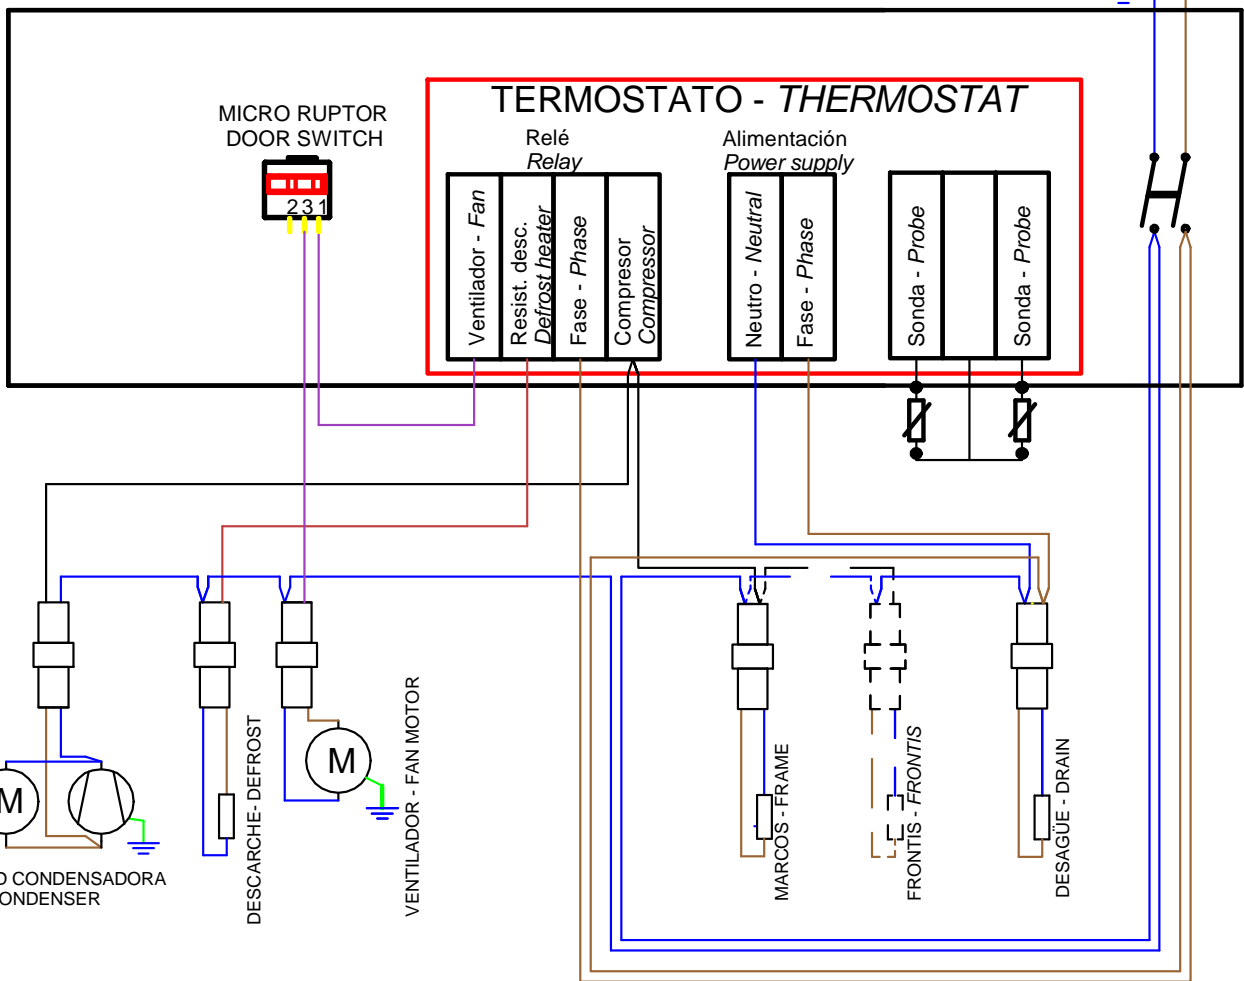

# ESQUEMA ELÉCTRICO - ELECTRICAL SCHEMATIC

Armario Mantenimiento de congelados

Maintenance of frozen cabinet

## Simbología - Symbols

230v  
50 / 60Hz

12067858 v 05