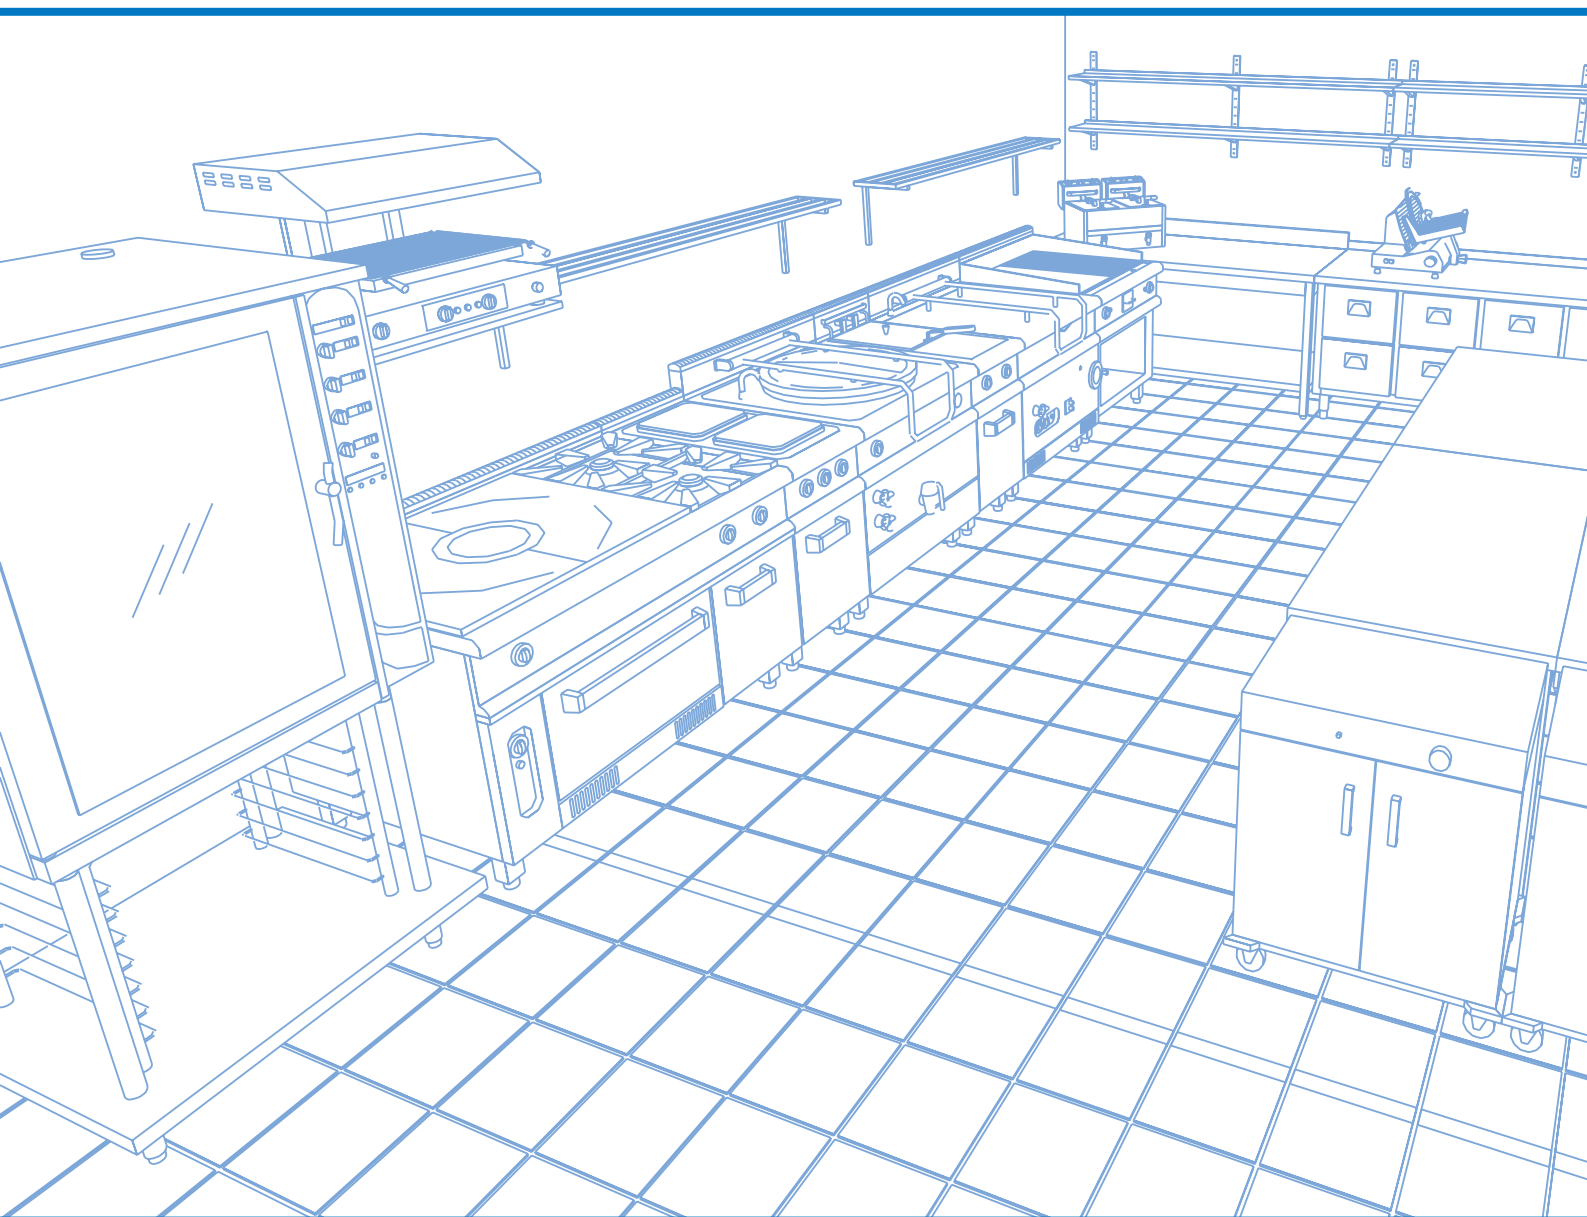

Mod: MY25-30-35-40

Production code: MY25BHO-30-35-40

NEVIS - MELODY 250 cm. - 300 cm. - 350cm. - 400 cm.

STATICO - STATISCHE - STATIC - STATIQUE

LEGENDA

SPINA: STECKER - PLUG - FICHE.

UNITA': AGGREGAT - UNIT - GROUPE COMPRESSEUR.