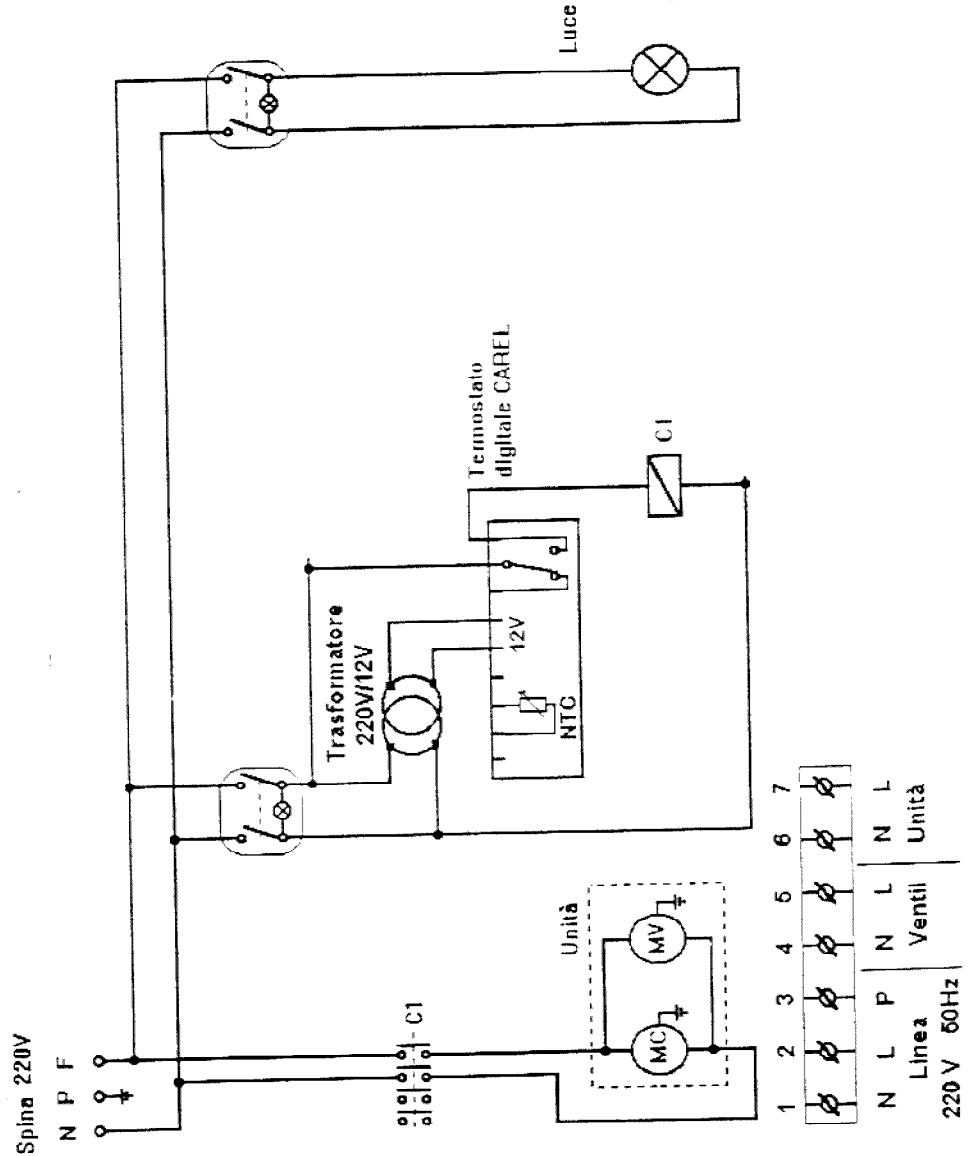

Mod: MY25-30-35-40

Production code: MY25BHO-30-35-40

NEVIS - MELODY 250 cm. - 300 cm. - 350cm. - 400 cm.

STATICO - STATISCHE - STATIC - STATIQUE

LEGENDA

SPINA: STECKER - PLUG - FICHE.

UNITA': AGGREGAT - UNIT - GROUPE COMPRESSEUR.