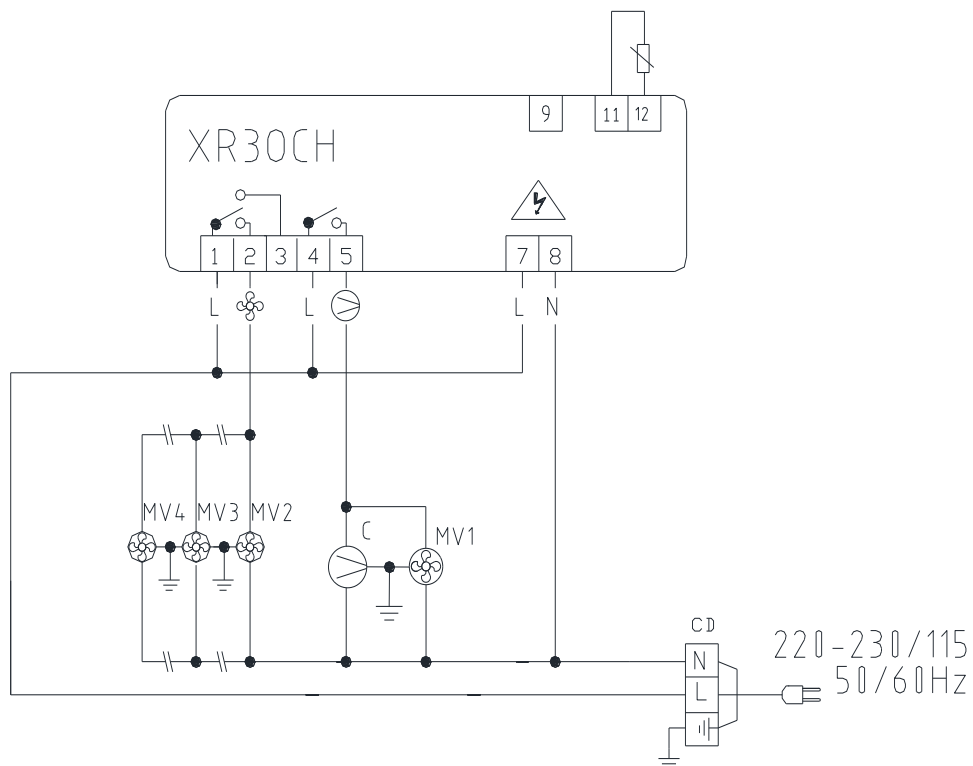

10/2016

Mod: N65/R212G/EL

Production code: 10121701-Q-0-0 (U3)

Diamond
catering equipment

Modelo/ Modello/ Modelo Model/Modèle/Modell

U1/U3 - Diamond

(PT) LEGENDA

MV1 MOTOVENTILADOR CONDENSADOR
MV2/3/4 MOTOVENTILADOR EVAPORADOR
NTC SONDA CONTROLO
C COMPRESSOR
CD CAIXA DE DERIVAÇÃO

(IT) LEGENDA

MOTOVENTILATORE DEL CONDENSATORE
MOTOVENTILATORE DELL'EVAPORATORE
SONDA DI CONTROLLO
COMPRESSORE
SCATOLA DI GIUNZIONE

(ES) LEYENDA

MOTOVENTILADOR DEL CONDENSADOR
MOTOVENTILADOR DEL EVAPORADOR
SONDA CONTROL
COMPRESOR
LA CAJA DE CONEXIONES

(EN) LEGEND

MV1 CONDENSER MOTOR FAN
MV2/3/4 EVAPORATION MOTOR FAN
NTC CONTROL PROBE
C COMPRESSOR
CD JUNCTION BOX

(FR) LÉGENDE

MOTOVENTILATEUR DU CONDENSEUR
MOTOVENTILATEUR DE L'ÉVAPORATEUR
SONDE DE CONTRÔLE
COMPRESSEUR
BOITE DE JONCTION

(DE) BILDERKLÄRUNG

VENTILATORMOTOR DES KONDENSATORS
VENTILATORMOTOR DES VERDAMPFERS
KONTROLLE SONDE
KOMPRESSOR
ANSCHLUSSDOSE