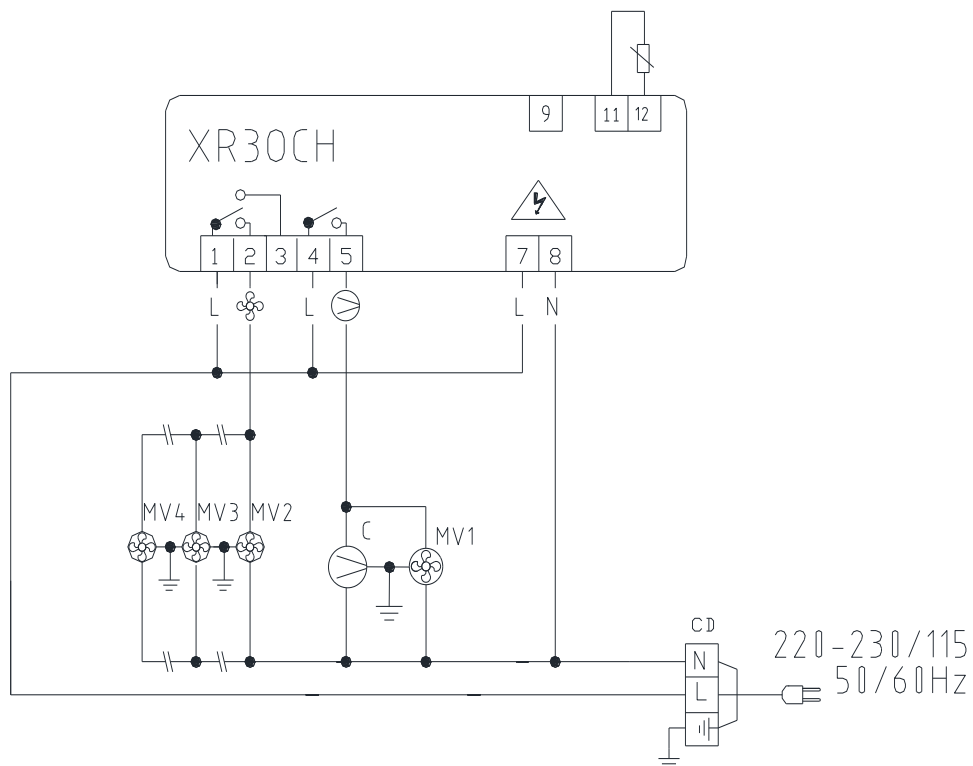

10/2016

Mod: N77/R420G-EL

Production code: 10113703-Q-0-0 (U1)

Diamond
catering equipment

Modelo/ Modello/ Modelo Model/Modèle/Modell

U1/U3 - Diamond

(PT) LEGENDA

MV1 MOTOVENTILADOR CONDENSADOR
MV2/3/4 MOTOVENTILADOR EVAPORADOR
NTC SONDA CONTROLO
C COMPRESSOR
CD CAIXA DE DERIVAÇÃO

(IT) LEGENDA

MOTOVENTILATORE DEL CONDENSATORE
MOTOVENTILATORE DELL'EVAPORATORE
SONDA DI CONTROLLO
COMPRESSORE
SCATOLA DI GIUNZIONE

(ES) LEYENDA

MOTOVENTILADOR DEL CONDENSADOR
MOTOVENTILADOR DEL EVAPORADOR
SONDA CONTROL
COMPRESOR
LA CAJA DE CONEXIONES

(EN) LEGEND

MV1 CONDENSER MOTOR FAN
MV2/3/4 EVAPORATION MOTOR FAN
NTC CONTROL PROBE
C COMPRESSOR
CD JUNCTION BOX

(FR) LÉGENDE

MOTOVENTILATEUR DU CONDENSEUR
MOTOVENTILATEUR DE L'ÉVAPORATEUR
SONDE DE CONTRÔLE
COMPRESSEUR
BOITE DE JONCTION

(DE) BILDERKLÄRUNG

VENTILATORMOTOR DES KONDENSATORS
VENTILATORMOTOR DES VERDAMPFERS
KONTROLLE SONDE
KOMPRESSOR
ANSCHLUSSDOSE