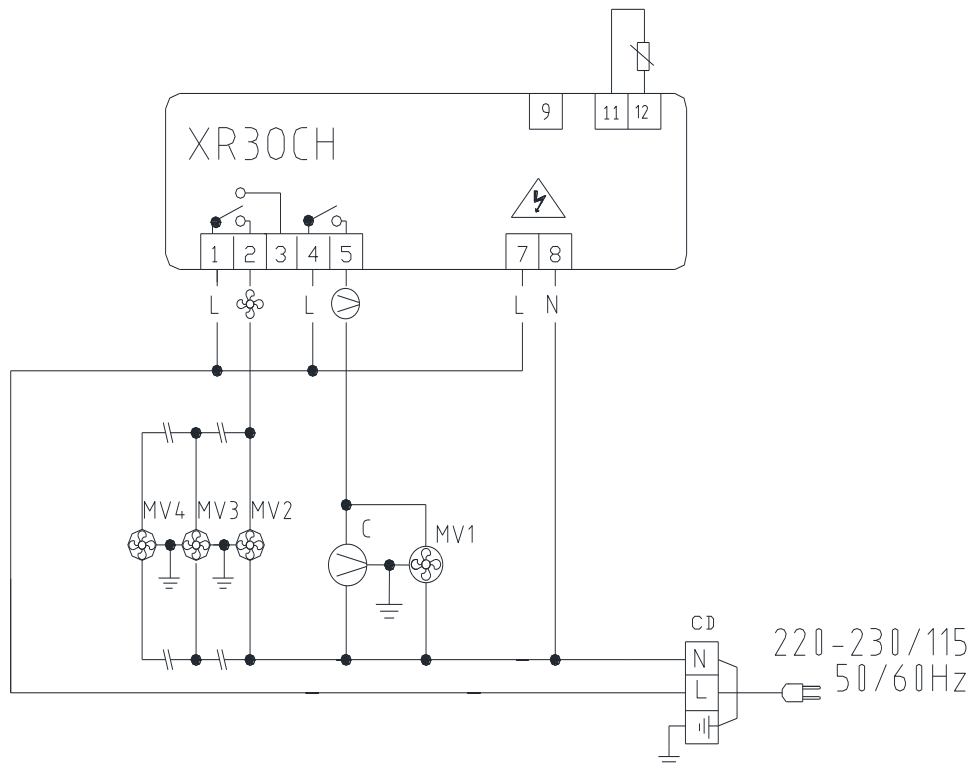

# **Mod: N77/R420G-EL8**

**Production code: 10113703-Q-0-G (U1)**

**Diamond**  
catering equipment

Modelo/ Modello/ Modelo Model/Modèle/Modell

U1/U3 - Diamond

**(PT) LEGENDA**

**MV1** MOTOVENTILADOR CONDENSADOR  
**MV2/3/4** MOTOVENTILADOR EVAPORADOR  
**NTC** SONDA CONTROLO  
**C** COMPRESSOR  
**CD** CAIXA DE DERIVAÇÃO

**(IT) LEGENDA**

MOTOVENTILATORE DEL CONDENSATORE  
MOTOVENTILATORE DELL'EVAPORATORE  
SONDA DI CONTROLLO  
COMPRESSORE  
SCATOLA DI GIUNZIONE

**(ES) LEYENDA**

MOTOVENTILADOR DEL CONDENSADOR  
MOTOVENTILADOR DEL EVAPORADOR  
SONDA CONTROL  
COMPRESOR  
LA CAJA DE CONEXIONES