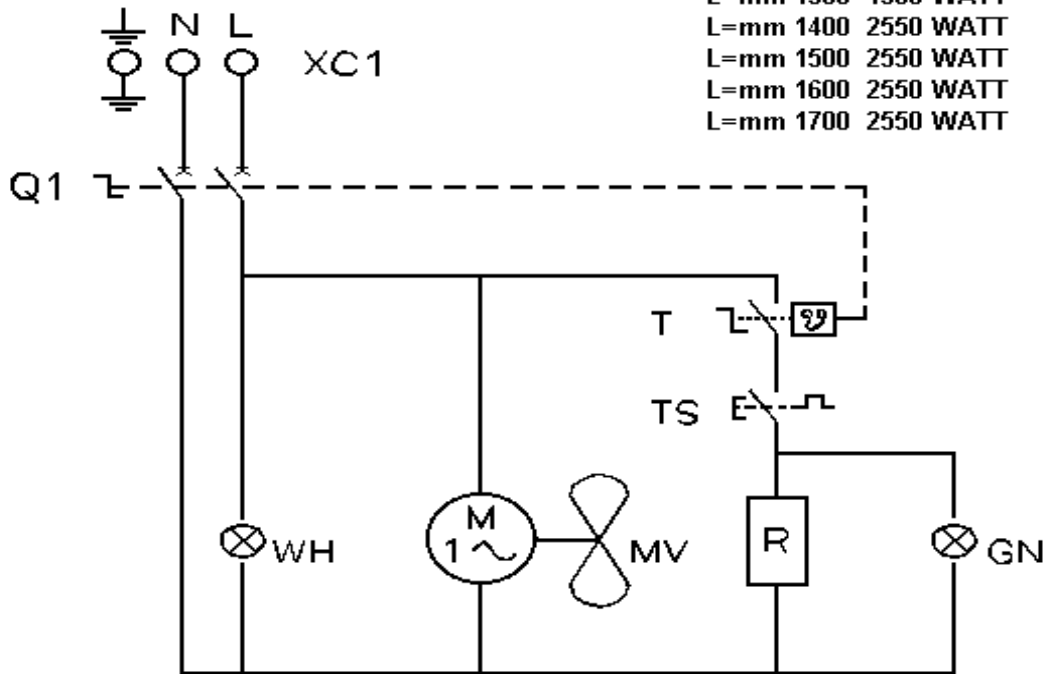

08/2005

Mod: TE106A/M

Production code: DTAEA-610H

Diamond
catering equipment

AC 230V 50-60 Hz

- L=mm 1000 1500 WATT
- L=mm 1200 1500 WATT
- L=mm 1300 1500 WATT
- L=mm 1400 2550 WATT
- L=mm 1500 2550 WATT
- L=mm 1600 2550 WATT
- L=mm 1700 2550 WATT

AC 230V 50-60 Hz

- L=mm 1800 3000 WATT
- L=mm 1900 3000 WATT
- L=mm 2000 3000 WATT
- L=mm 2100 3000 WATT