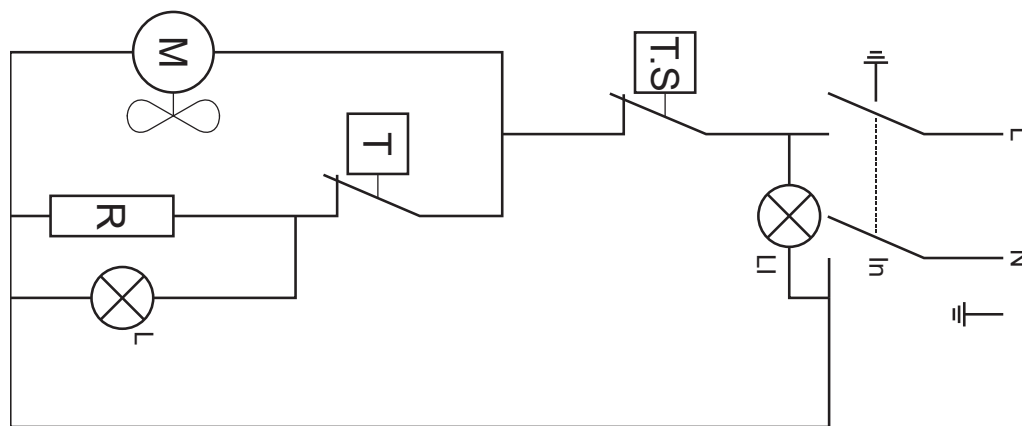

05/2017

Mod: TE127/B

Production code: TFC/127

Diamond
catering equipment

SCHEMAT ELECTRIQUE - ELEKTRISCHE REGELING - ELECTRICAL SCHEMA
ELEKTRO-SCHEMA

- In : Interrupteur - Schakelaar - Switch - Schalter
 LI : Lampe interrupteur - Lamp schakelaar - Light switch - Lichtschalter
 TS : Thermostat de sécurité - Veiligheidsthermostaat Security thermostat - Sicherheitsthermostat
 T : Thermostat de régulation - Verordening thermostaat - Thermostat regulation - Thermostat regulierung
 M : Moteur ventilateur - Ventilatormotor - Fan motor - Lüftermotor
 R : Resistance - Weerstand - Strenght - Widerstand
 L : Lampe témoin - Indicatielampje - Warning Lamp Kontrollleuchte