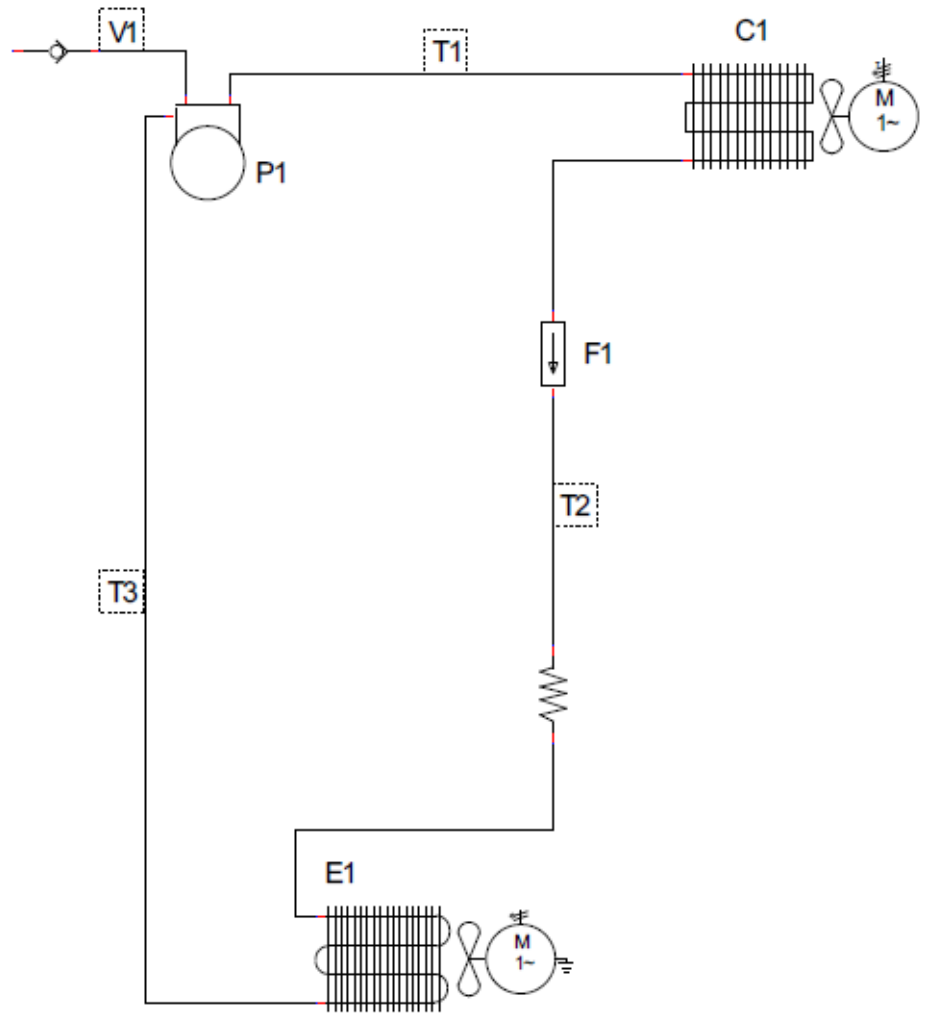

Dessiné par :
R.L

Approuvé par :
R.Schoenberger

Date :
19/02/2016

Indice
A

ID	Reference	Designation	Qty
Px	cf nomenclature	Cordon d'alimentation / Power supply cable	1
I1	A07025	Interrupteur Bipolaire / Bipolar switch 20A/250V	2
T1	SA06057	Thermostat électronique EVCO / EVCO Electronic thermostat	1
P1	SA03107	Compresseur / Compressor	1
M1	SA03018	Moteur de ventilateur / Ventilator motor	1
M2	SA03012	Moteur de ventilateur / Ventilator motor	1
A1	SA03093COM	Alimentation Led / Led power supply	1
C1	SA18044	Adaptateur / Adaptator JST - 6.35 L=900mm	1
D1	SA18037	Led L=1100mm	1
1	SC02227	Fil bleu / Blue wire H05 VK 1.5 L=200mm	1
2	SC02228	Fil marron / Brown wire H05 VK 1.5 L=200mm	1
6	SC02232	Câble / Cable H05 VVF 3G1 L=720mm	1
9	SC02235	Fil marron / Brown wire H07 VK 1.5 L=200mm	1
10	SC02236	Fil bleu / Blue wire H05 VK 1.5 L=200mm	1
11	SC02237	Câble/ Cable H05 VK 3x1.5 L=450mm	1

VVF 1200

Schéma électrique

DT144

Date :
19/02/2016

Dessiné par :
R.L

Approuvé par :
Damien L.

Date :
19/02/2016

Indice
A

ID	Reference	Designation	Qty
P1	SA03107	Compresseur / Compressor	1
C1	SA03108	Condenseur / Condensor	1
F1	SB04066	Deshydrateur / Deshydrator SM2/15 3.2-6.5	1
E1	SA03048	Evaporateur / Evaporator	1
V1	SB04072	Valve de charge / Charging valve 500-04 D6 LG 200	1
T1	SB04097	Tube cuivre / Copper pipe 1/4	1
T2	SB04038	Tube cuivre capillaire / Capillary Tube D=3x1mm	1
T3	SB04098	Tube cuivre / Copper pipe 5/16	1