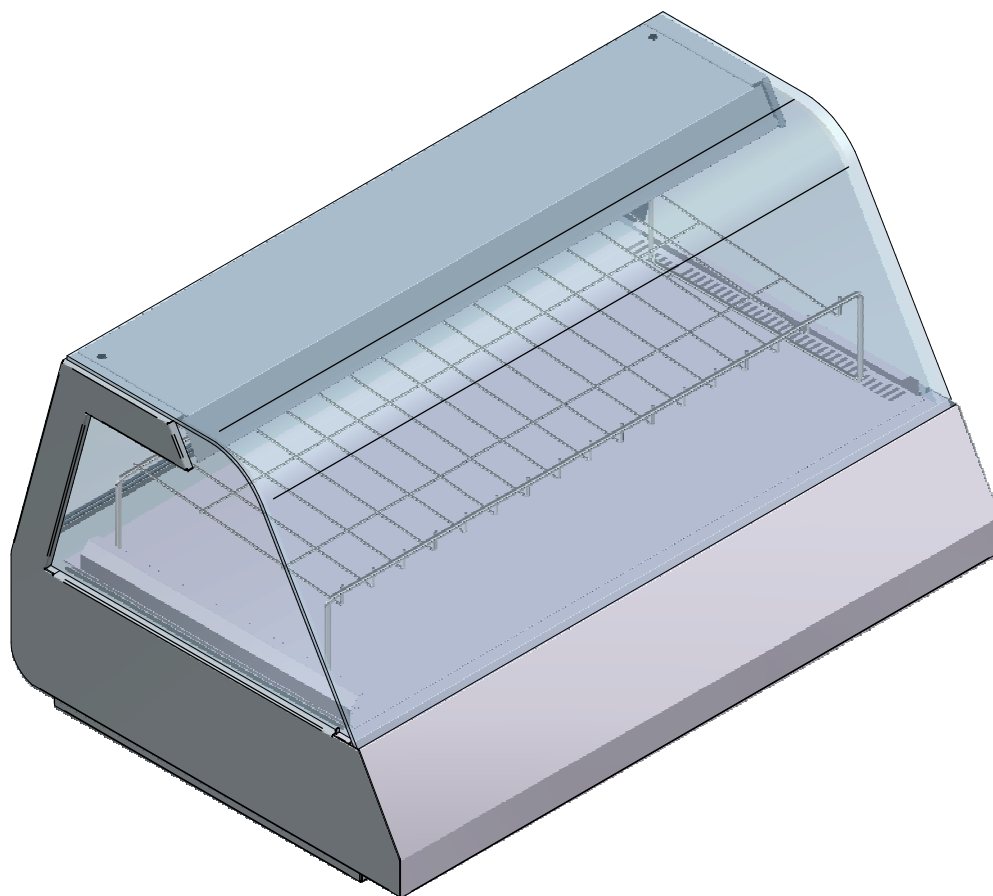

02/2016

Mod: VGR3/R

Production code: VVF1200

Diamond
catering equipment

VVF 1200

Vue 3D

DT144

Date :
19/02/2016

Dessiné par :
R.L

Approuvé par :
R.Schoenberger

Date :
19/02/2016

Indice
A

ID	Reference	Designation	Qty
Px	cf nomenclature	Cordon d'alimentation / Power supply cable	1
I1	A07025	Interrupteur Bipolaire / Bipolar switch 20A/250V	2
T1	SA06057	Thermostat électronique EVCO / EVCO Electronic thermostat	1
P1	SA03107	Compresseur / Compressor	1
M1	SA03018	Moteur de ventilateur / Ventilator motor	1
M2	SA03012	Moteur de ventilateur / Ventilator motor	1
A1	SA03093COM	Alimentation Led / Led power supply	1
C1	SA18044	Adaptateur / Adaptator JST - 6.35 L=900mm	1
D1	SA18037	Led L=1100mm	1
1	SC02227	Fil bleu / Blue wire H05 VK 1.5 L=200mm	1
2	SC02228	Fil marron / Brown wire H05 VK 1.5 L=200mm	1
6	SC02232	Câble / Cable H05 VVF 3G1 L=720mm	1
9	SC02235	Fil marron / Brown wire H07 VK 1.5 L=200mm	1
10	SC02236	Fil bleu / Blue wire H05 VK 1.5 L=200mm	1
11	SC02237	Câble/ Cable H05 VK 3x1.5 L=450mm	1