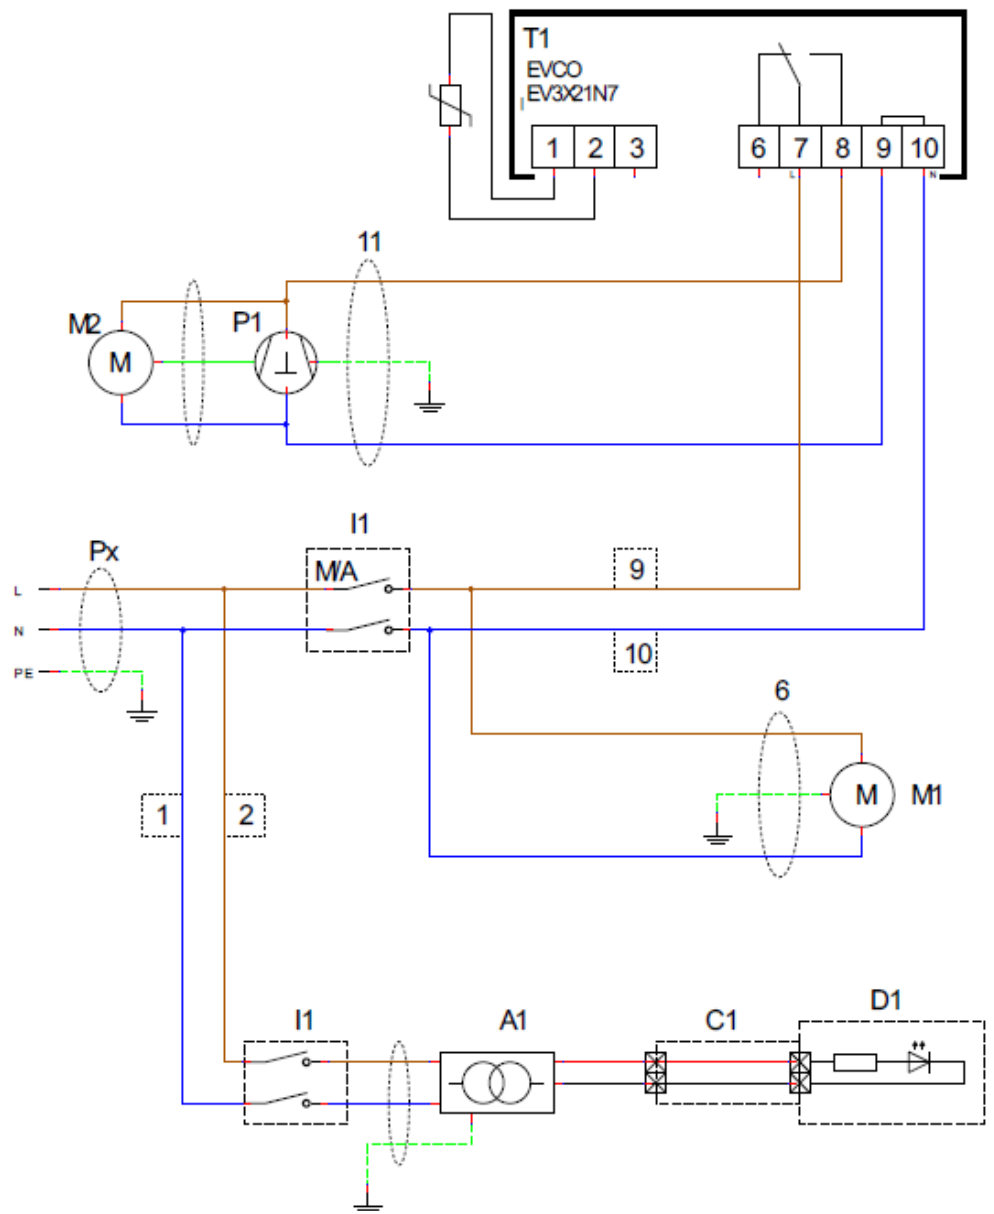

Dessiné par :
R.L

Approuvé par :
R.Schoenberger

Date :
19/02/2016

Indice
A

ID	Reference	Designation	Qty
Px	cf nomenclature	Cordon d'alimentation / Power supply cable	1
I1	A07025	Interrupteur Bipolaire / Bipolar switch 20A/250V	2
T1	SA06057	Thermostat électronique EVCO / EVCO Electronic thermostat	1
P1	SA03107	Compresseur / Compressor	1
M1	SA03018	Moteur de ventilateur / Ventilator motor	1
M2	SA03012	Moteur de ventilateur / Ventilator motor	1
A1	SA03093COM	Alimentation Led / Led power supply	1
C1	SA18044	Adaptateur / Adaptator JST - 6.35 L=900mm	1
D1	SA18037	Led L=1100mm	1
1	SC02227	Fil bleu / Blue wire H05 VK 1.5 L=200mm	1
2	SC02228	Fil marron / Brown wire H05 VK 1.5 L=200mm	1
6	SC02232	Câble / Cable H05 VVF 3G1 L=720mm	1
9	SC02235	Fil marron / Brown wire H07 VK 1.5 L=200mm	1
10	SC02236	Fil bleu / Blue wire H05 VK 1.5 L=200mm	1
11	SC02237	Câble/ Cable H05 VK 3x1.5 L=450mm	1

VVF 1200

Schéma électrique

DT144

Date :
19/02/2016

Dessiné par :
R.L

Approuvé par :
Damien L.

Date :
19/02/2016

Indice
A

ID	Reference	Designation	Qty
P1	SA03107	Compresseur / Compressor	1
C1	SA03108	Condenseur / Condensor	1
F1	SB04066	Deshydrateur / Deshydrator SM2/15 3.2-6.5	1
E1	SA03048	Evaporateur / Evaporator	1
V1	SB04072	Valve de charge / Charging valve 500-04 D6 LG 200	1
T1	SB04097	Tube cuivre / Copper pipe 1/4	1
T2	SB04038	Tube cuivre capillaire / Capillary Tube D=3x1mm	1
T3	SB04098	Tube cuivre / Copper pipe 5/16	1